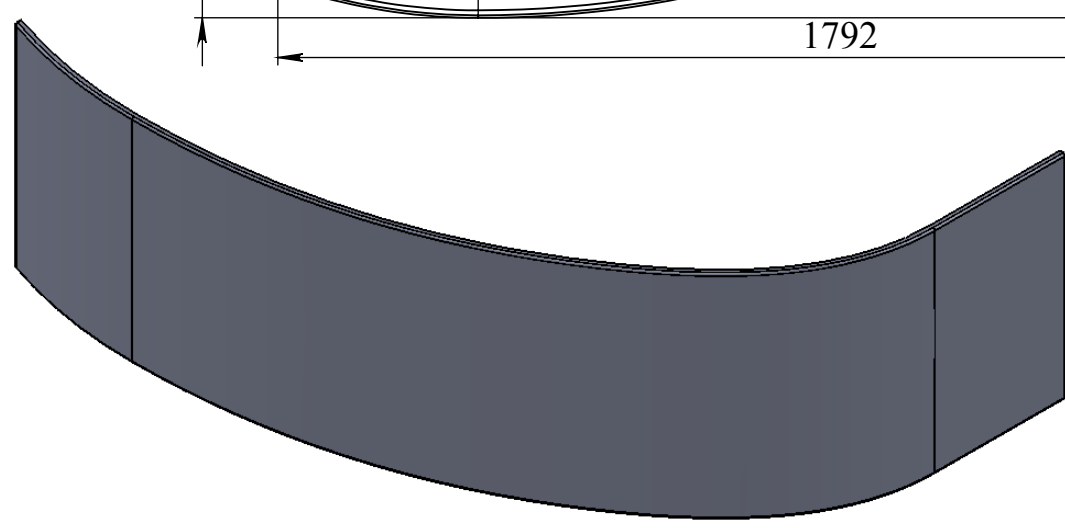

СЕЧЕНИЕ А-А
МАСШТАБ 1 : 15

A4	Разраб.	Пров.	Т. контр	Н. контр	Утв.	Экран к ванне Анастасия								
								Лист	Масса:					