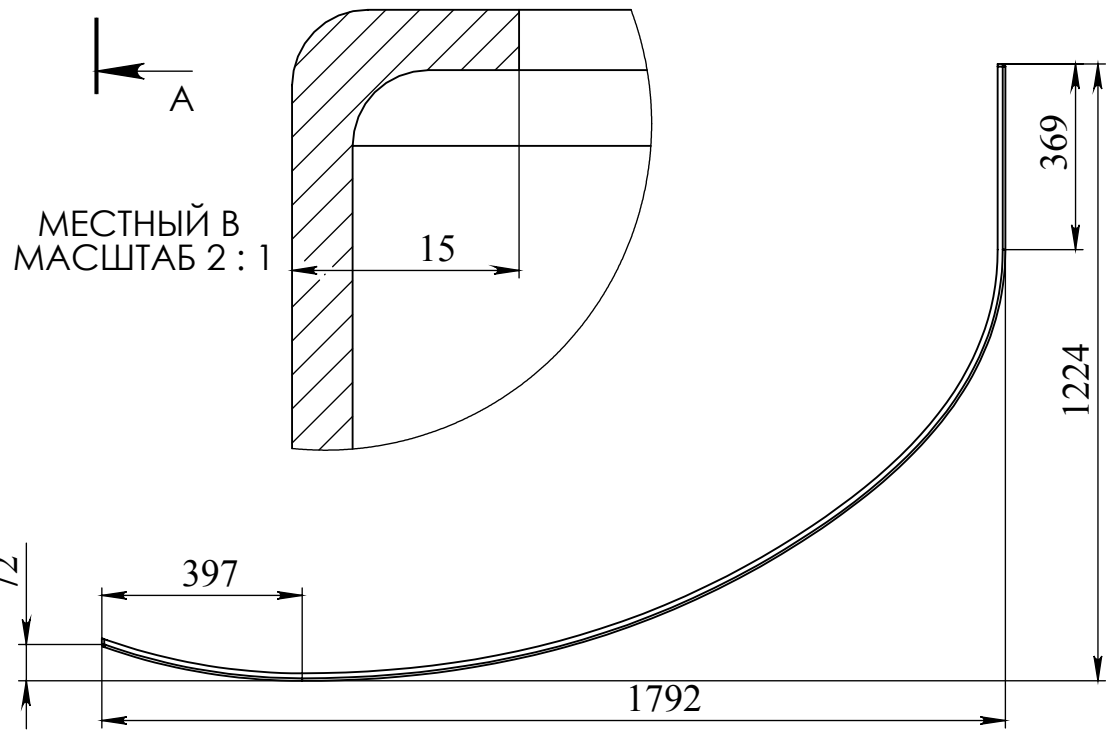

СЕЧЕНИЕ А-А
МАСШТАБ 1 : 15

A4	Разраб.	Пров.	Т. контр	Н. контр	Утв.	Экран к ванне Анастасия								
								Лист	Масса:					