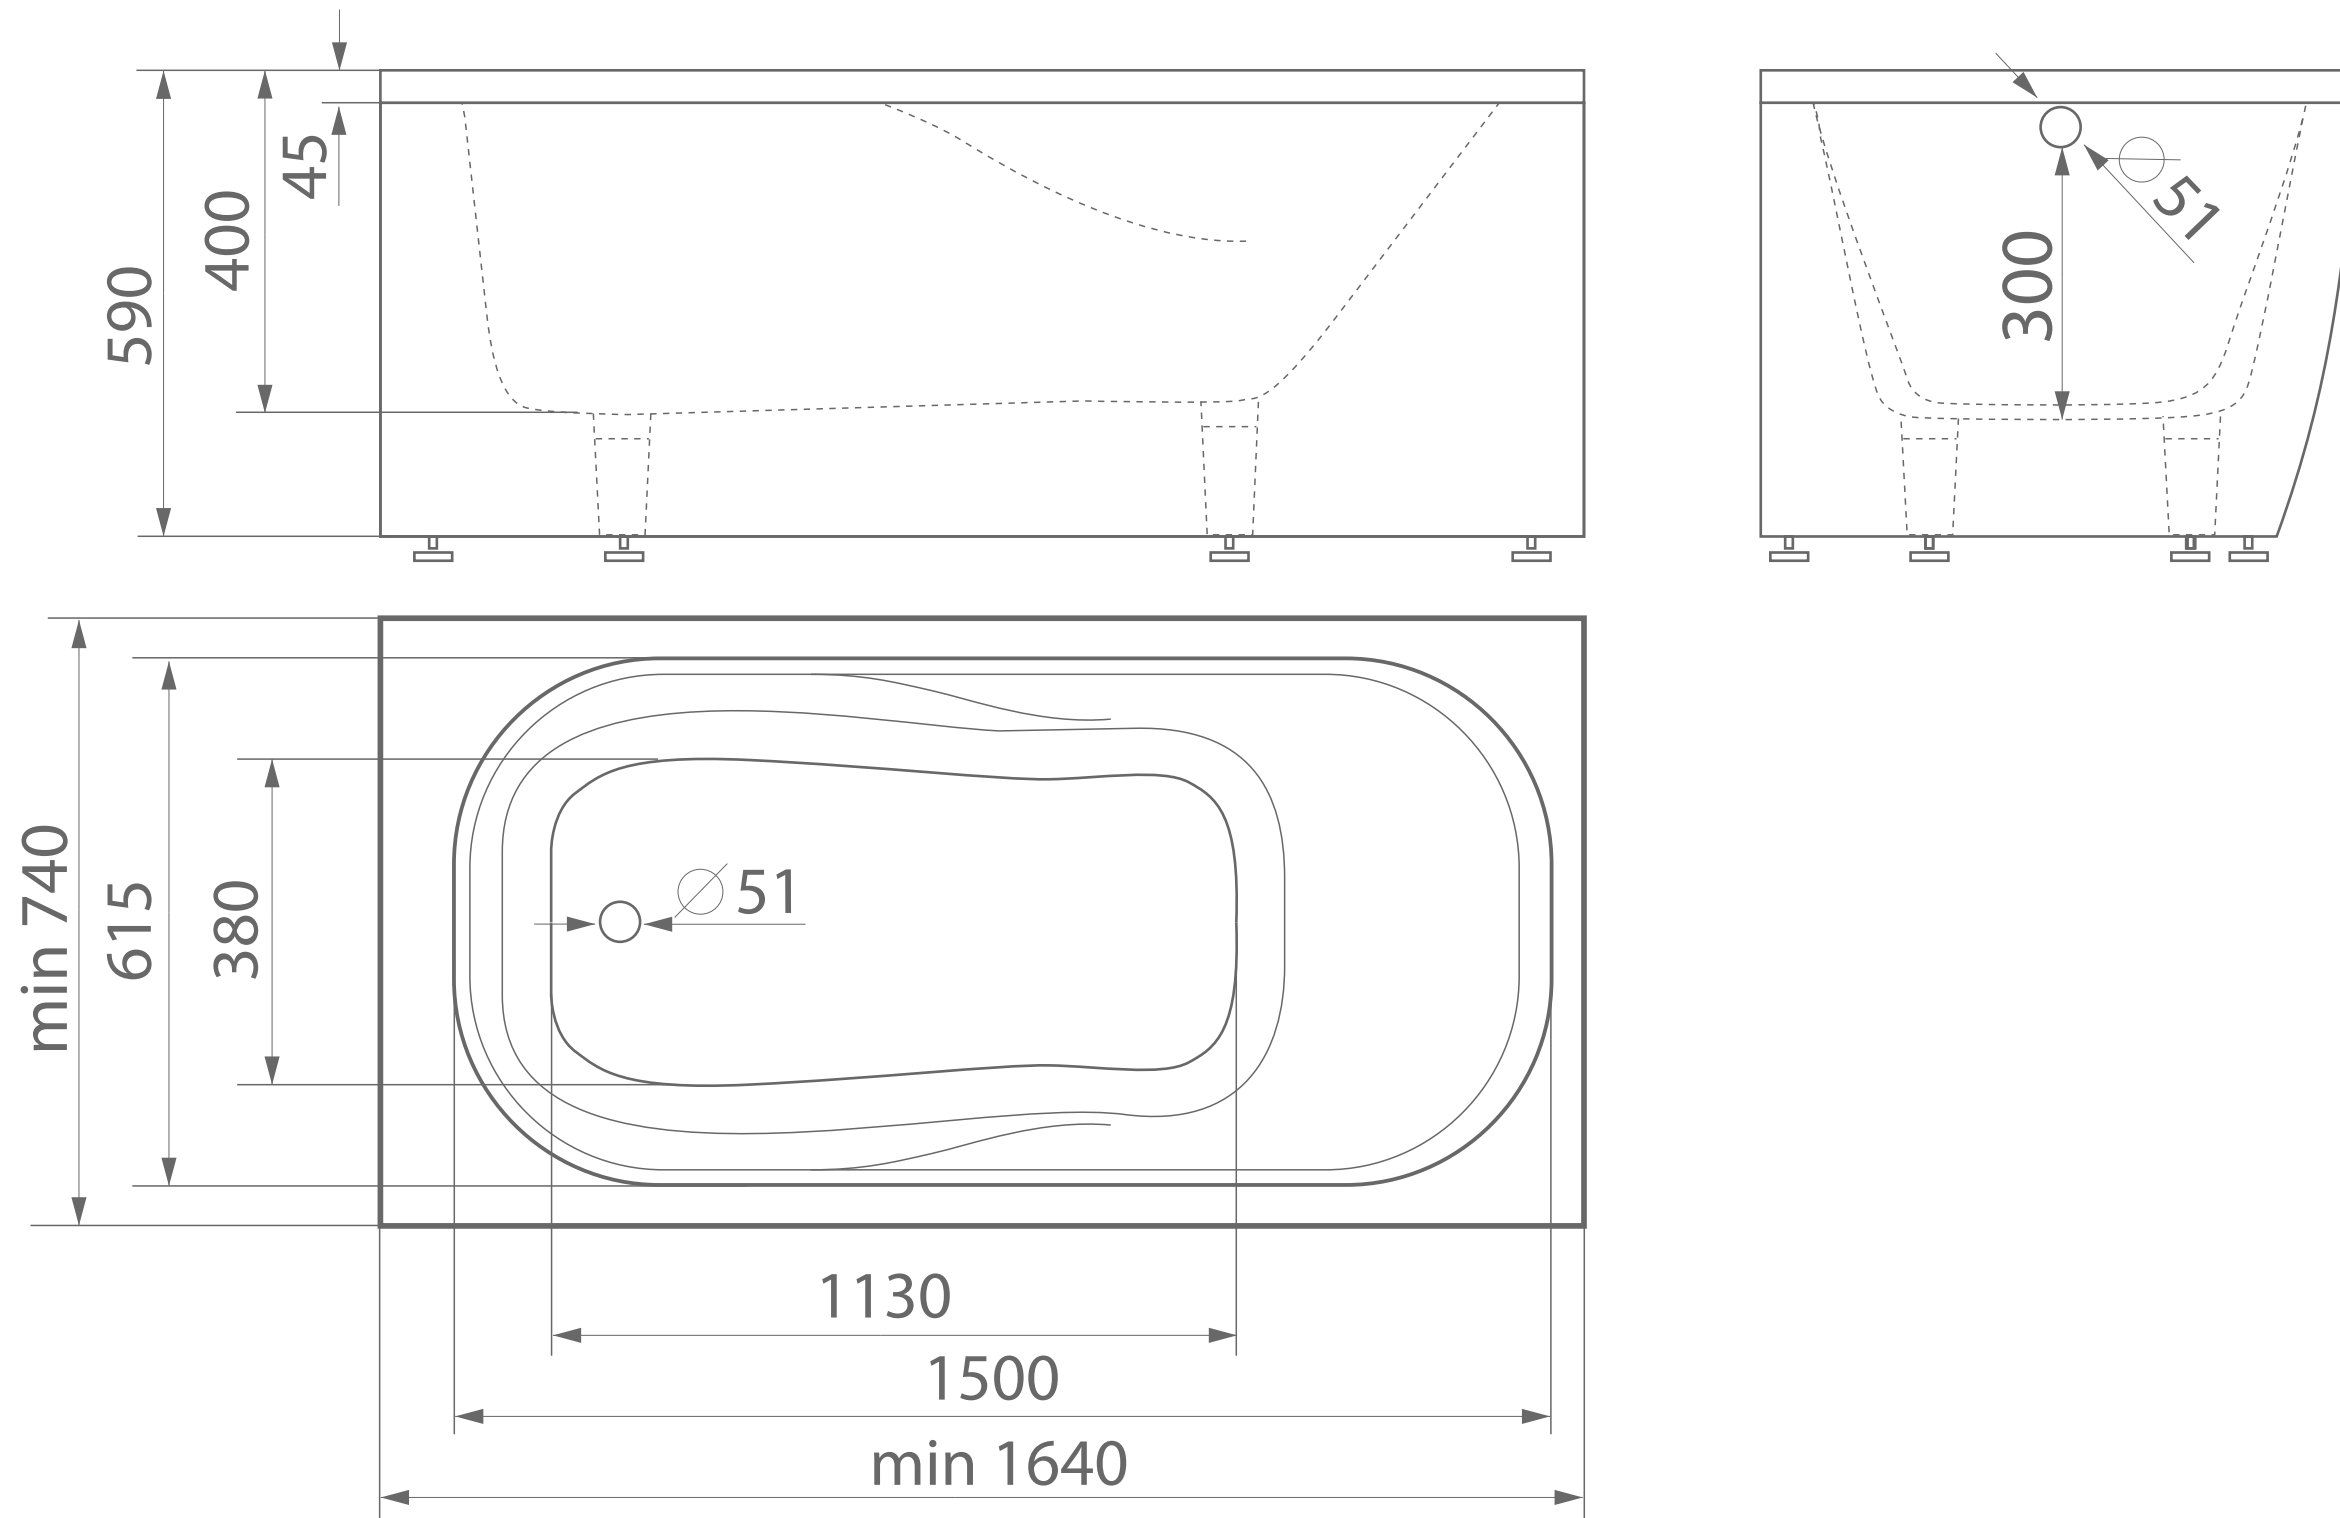

# ВІОКО 1700

Размеры индивидуальные

min 1640xmin 740x590 мм

escse

herba balneis

Примеры возможного исполнения ванны\*:

\*Вы можете предложить любой другой вариант.

Место врезки дополнительного оборудования по согласованию.