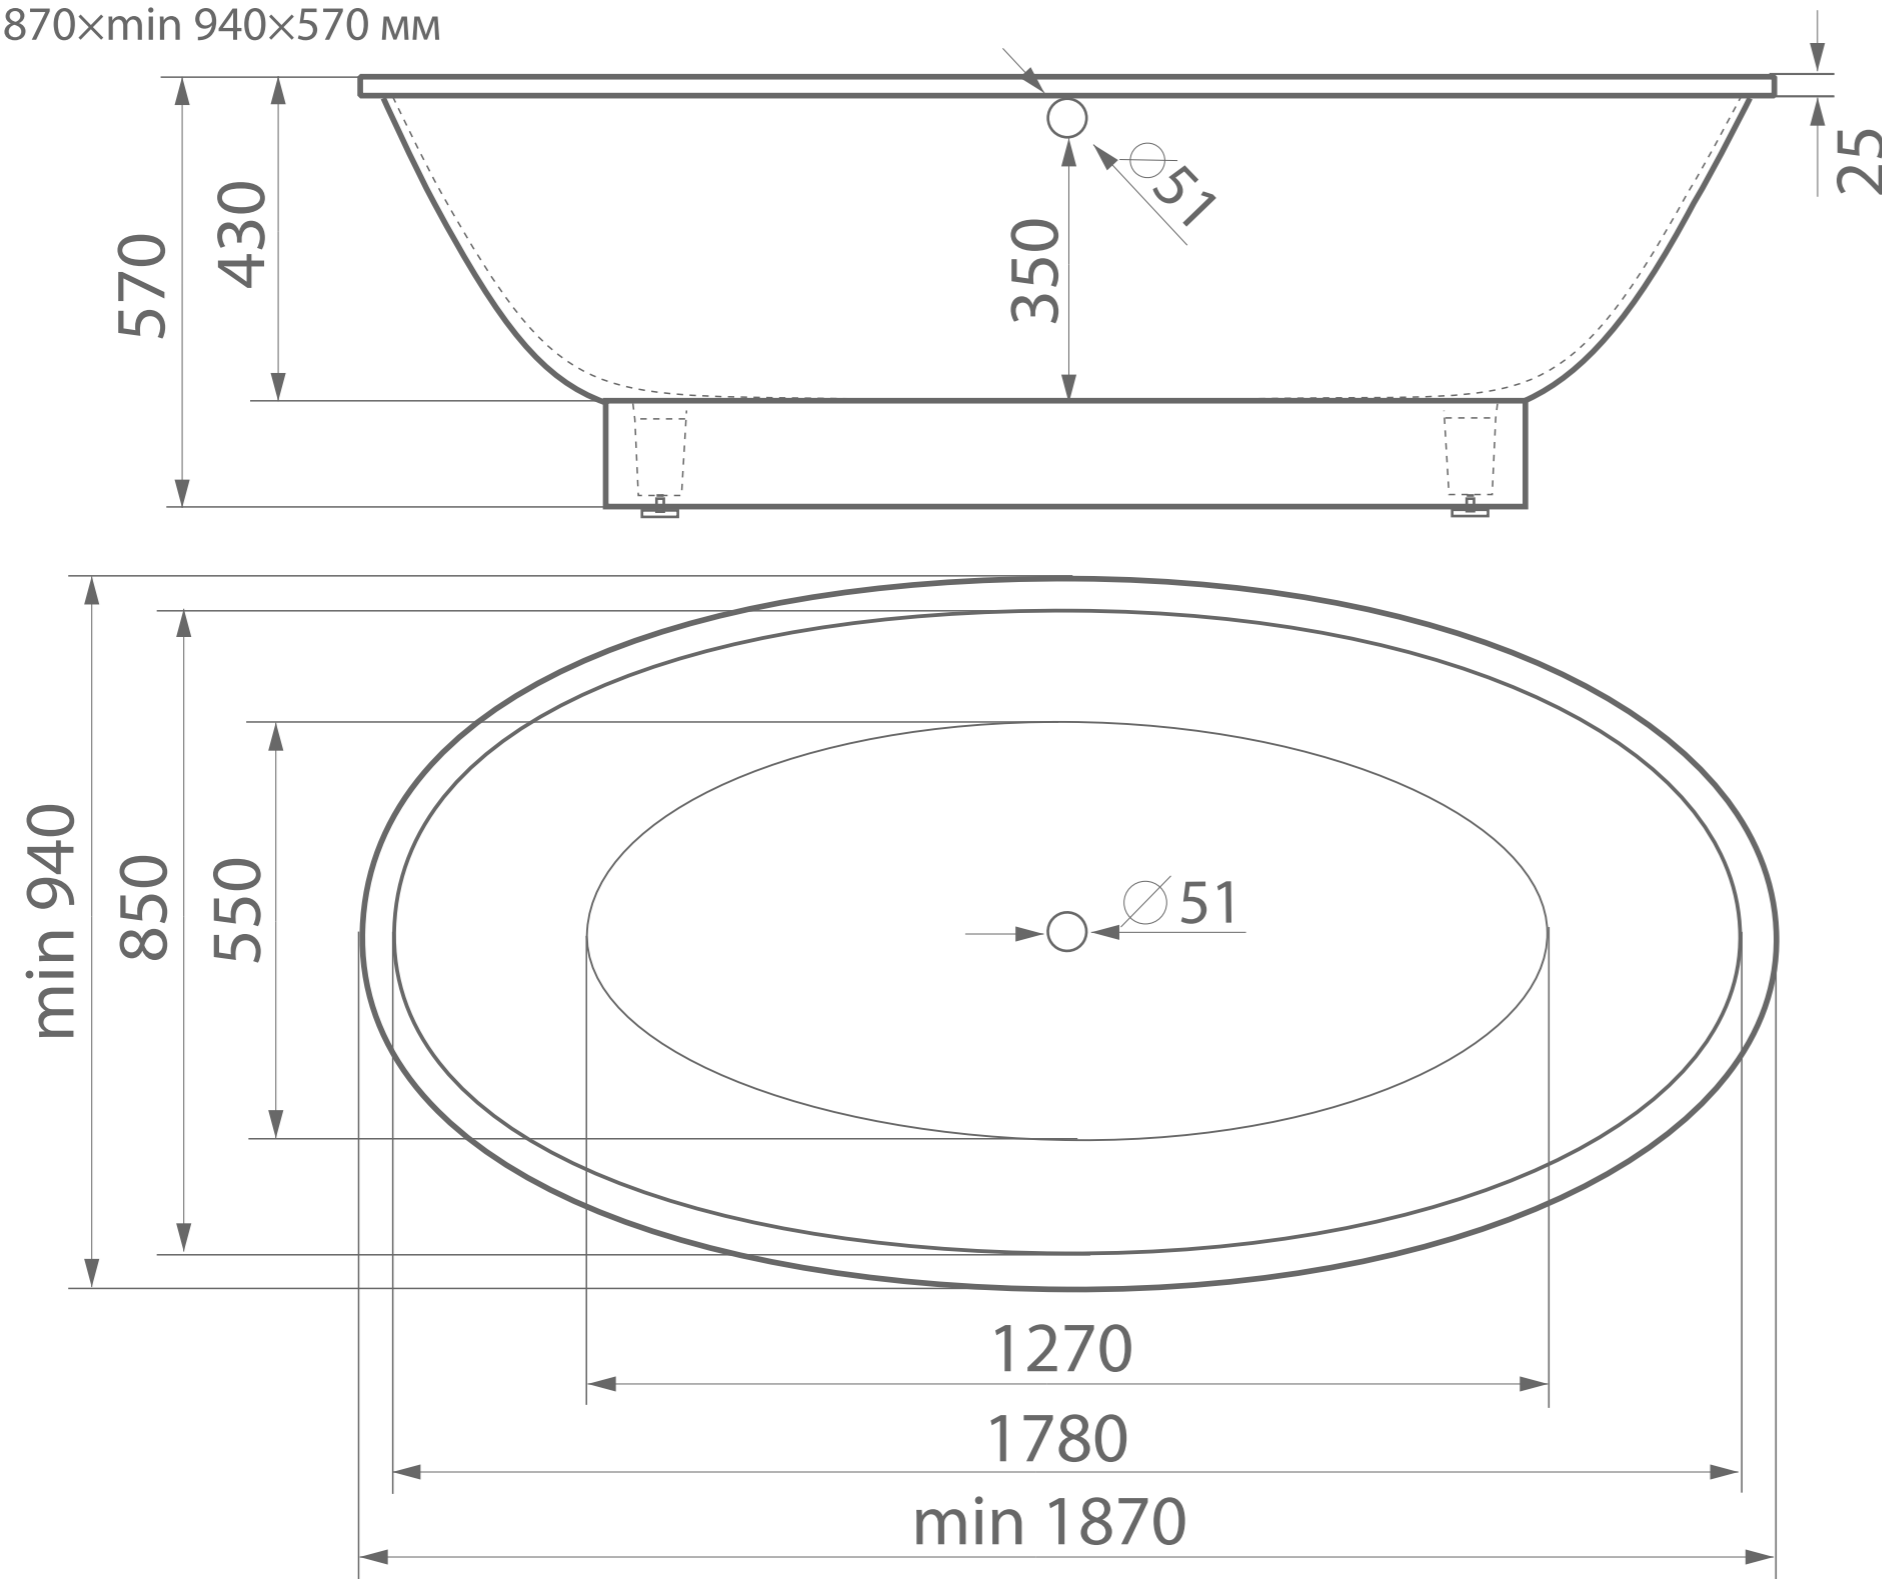

FIJI

Размеры индивидуальные
min 1870×min 940×570 мм

escuse

herba balneis

Примеры возможного исполнения ванны*:

*Вы можете предложить любой другой вариант.
Место врезки дополнительного оборудования по согласованию.