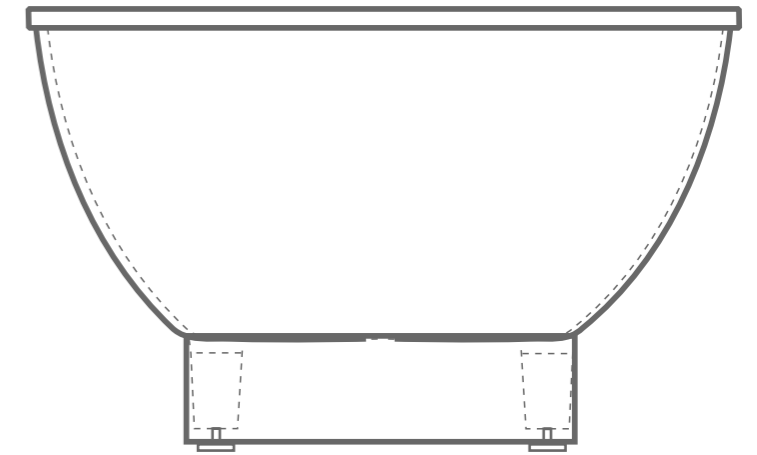

FIJI

Размеры индивидуальные
min 1870×min 940×570 мм

escuse

herba balneis

Примеры возможного исполнения ванны*:

*Вы можете предложить любой другой вариант.
Место врезки дополнительного оборудования по согласованию.