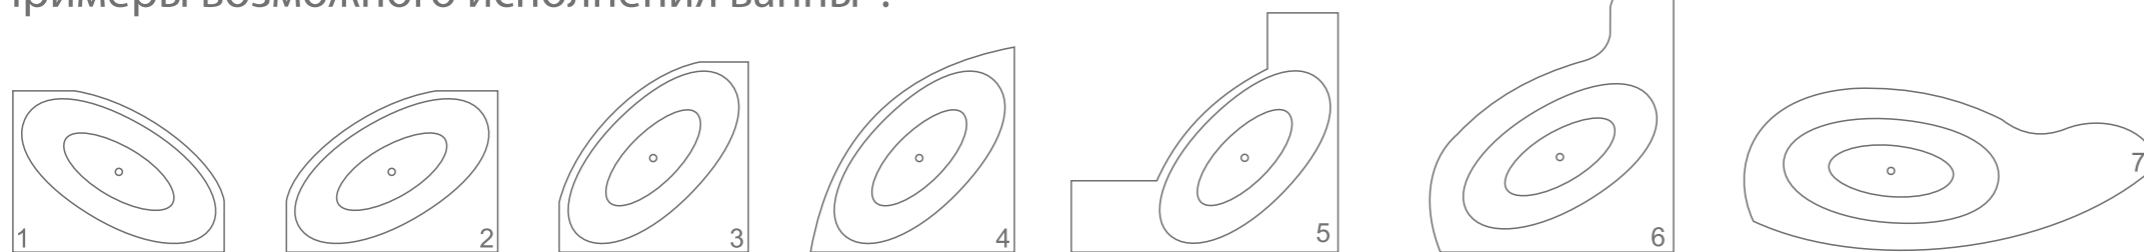

FIJI

Размеры индивидуальные
min 1870×min 940×570 мм

escuse

herba balneis

Примеры возможного исполнения ванны*:

*Вы можете предложить любой другой вариант.
Место врезки дополнительного оборудования по согласованию.