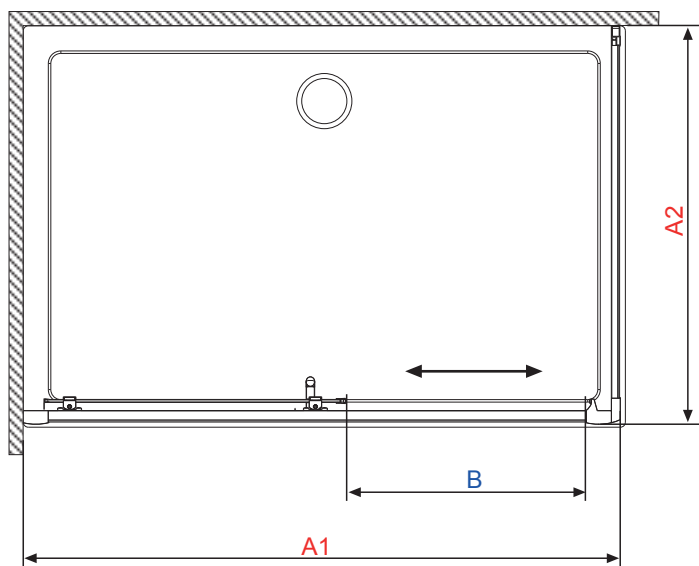

Premium Plus DWJ

Premium Plus DWJ+S

Premium Plus DWJ - drzwi

| Premium Plus | A | B | H |
|--------------|-----------|-----|------|
| DWJ 1000 | 972-1015 | 395 | 1900 |
| DWJ 1100 | 1072-1115 | 395 | 1900 |
| DWJ 1200 | 1172-1215 | 495 | 1900 |
| DWJ 1300 | 1272-1315 | 495 | 1900 |
| DWJ 1400 | 1372-1415 | 595 | 1900 |
| DWJ 1500 | 1472-1515 | 595 | 1900 |

Premium Plus DWJ+S - drzwi

| Premium Plus | A1 | B | H |
|--------------|-----------|-----|------|
| DWJ 1000 | 990-1010 | 395 | 1900 |
| DWJ 1100 | 1090-1110 | 395 | 1900 |
| DWJ 1200 | 1190-1210 | 495 | 1900 |
| DWJ 1300 | 1290-1310 | 495 | 1900 |
| DWJ 1400 | 1390-1410 | 595 | 1900 |
| DWJ 1500 | 1490-1510 | 595 | 1900 |

Premium Plus DWJ+S - ściana

| Premium Plus | A2 | H |
|--------------|----------|------|
| S 750 | 745-755 | 1900 |
| S 800 | 795-805 | 1900 |
| S 900 | 895-905 | 1900 |
| S 1000 | 995-1005 | 1900 |