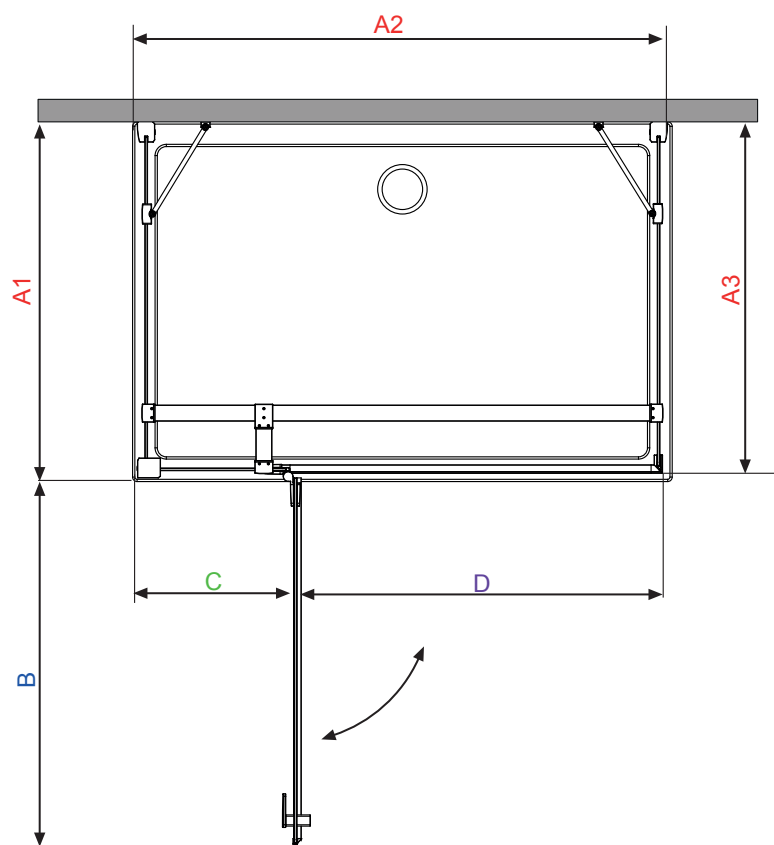

## FUENTA KDJ+S

FUENTA	A1	A2	A3	B	C	D
<i>KDJ+S 800x800x800</i>	790-800	780	780-790	520	230	505
<i>KDJ+S 900x800x900</i>	890-900	780	880-890	520	230	505
<i>KDJ+S 800x900x800</i>	790-800	880	780-790	620	230	605
<i>KDJ+S 900x900x900</i>	890-900	880	880-890	620	230	605
<i>KDJ+S 800x1000x800</i>	790-800	980	780-790	620	330	605
<i>KDJ+S 900x1000x900</i>	890-900	980	880-890	620	330	605
<i>KDJ+S 800x1200x800</i>	790-800	1180	780-790	820	330	805
<i>KDJ+S 900x1200x900</i>	890-900	1180	880-890	820	330	805