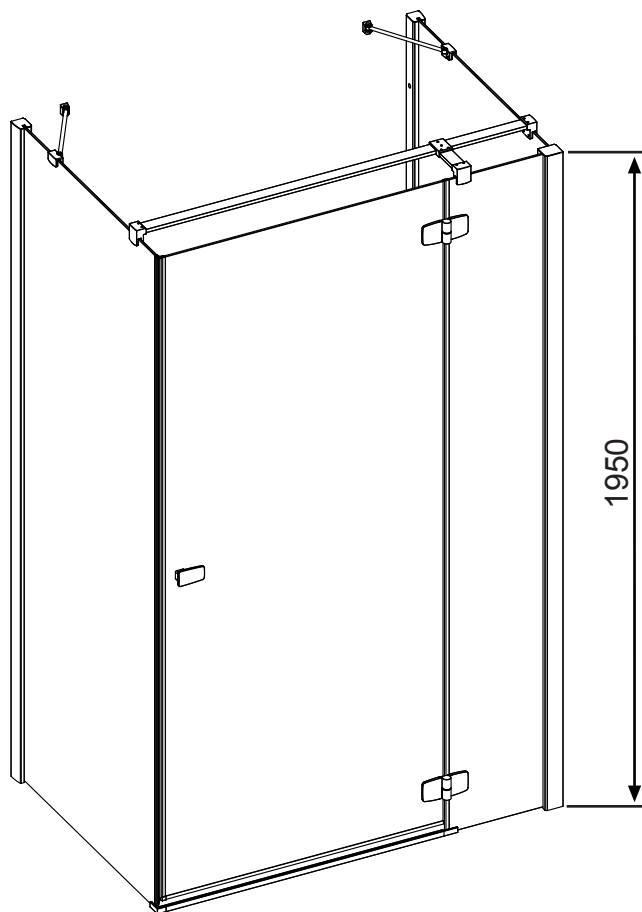

Wariant PRAWY
Variant R