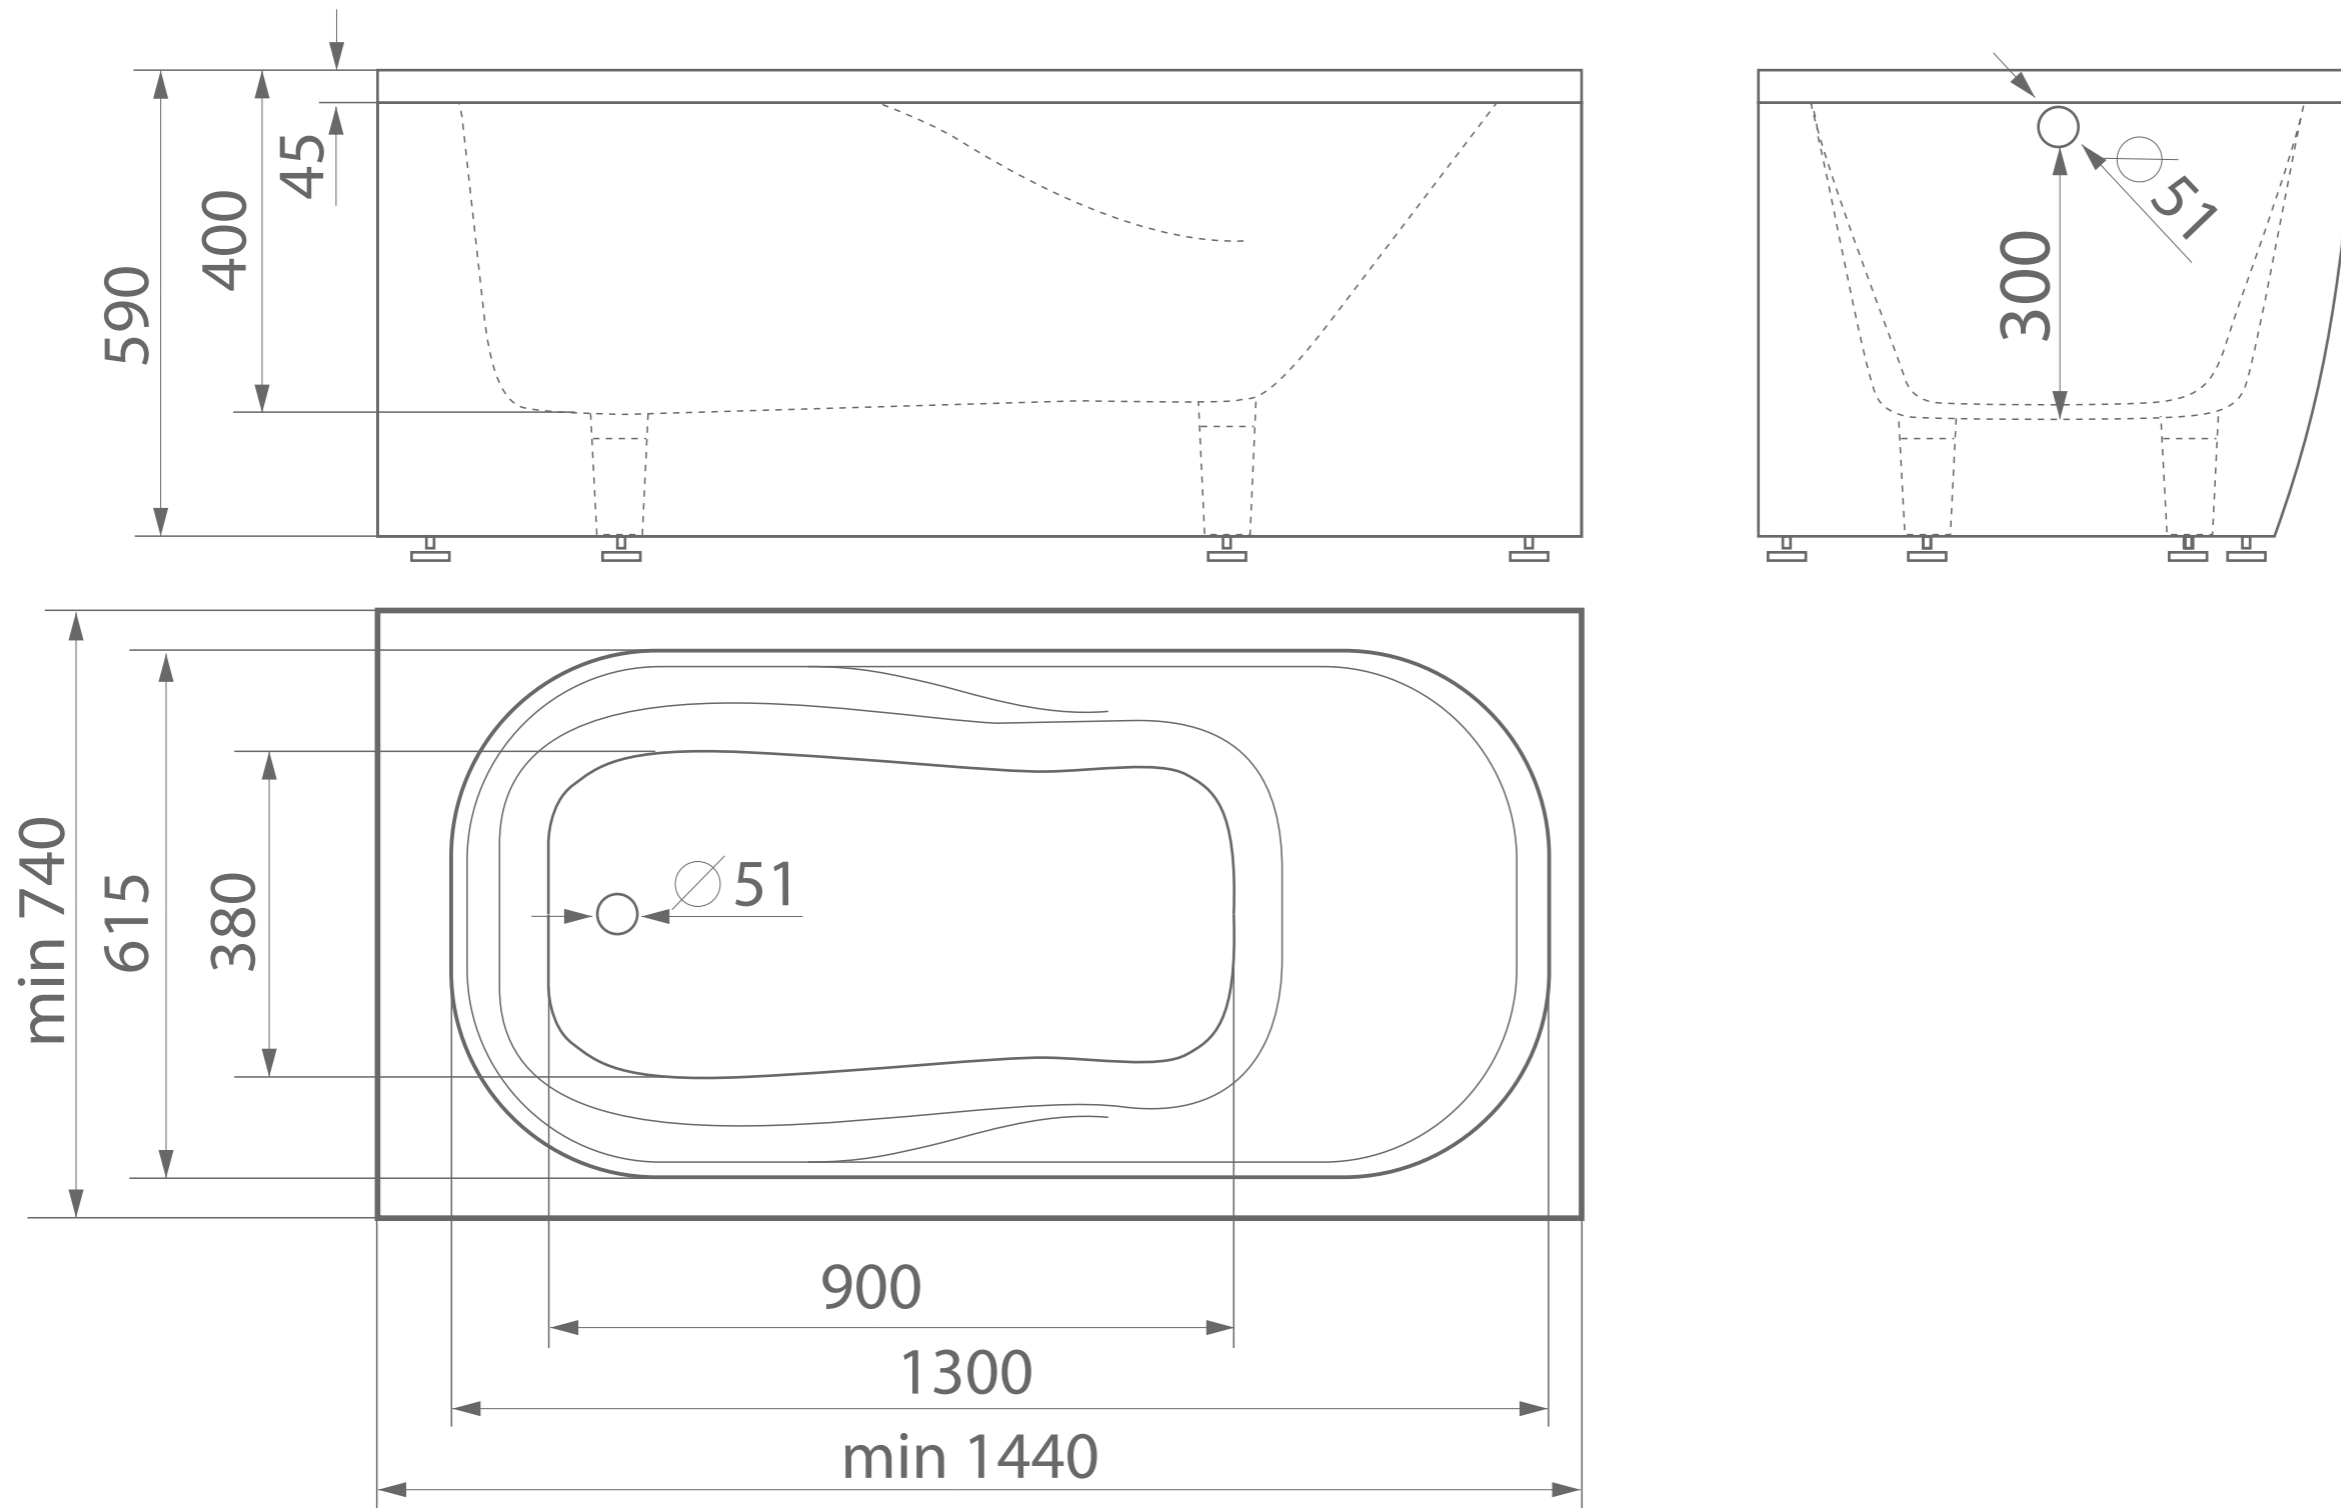

ВІОКО 1500

Размеры индивидуальные

min 1440xmin 740x590 мм

escse

herba balneis

Примеры возможного исполнения ванны*:

*Вы можете предложить любой другой вариант.

Место врезки дополнительного оборудования по согласованию.