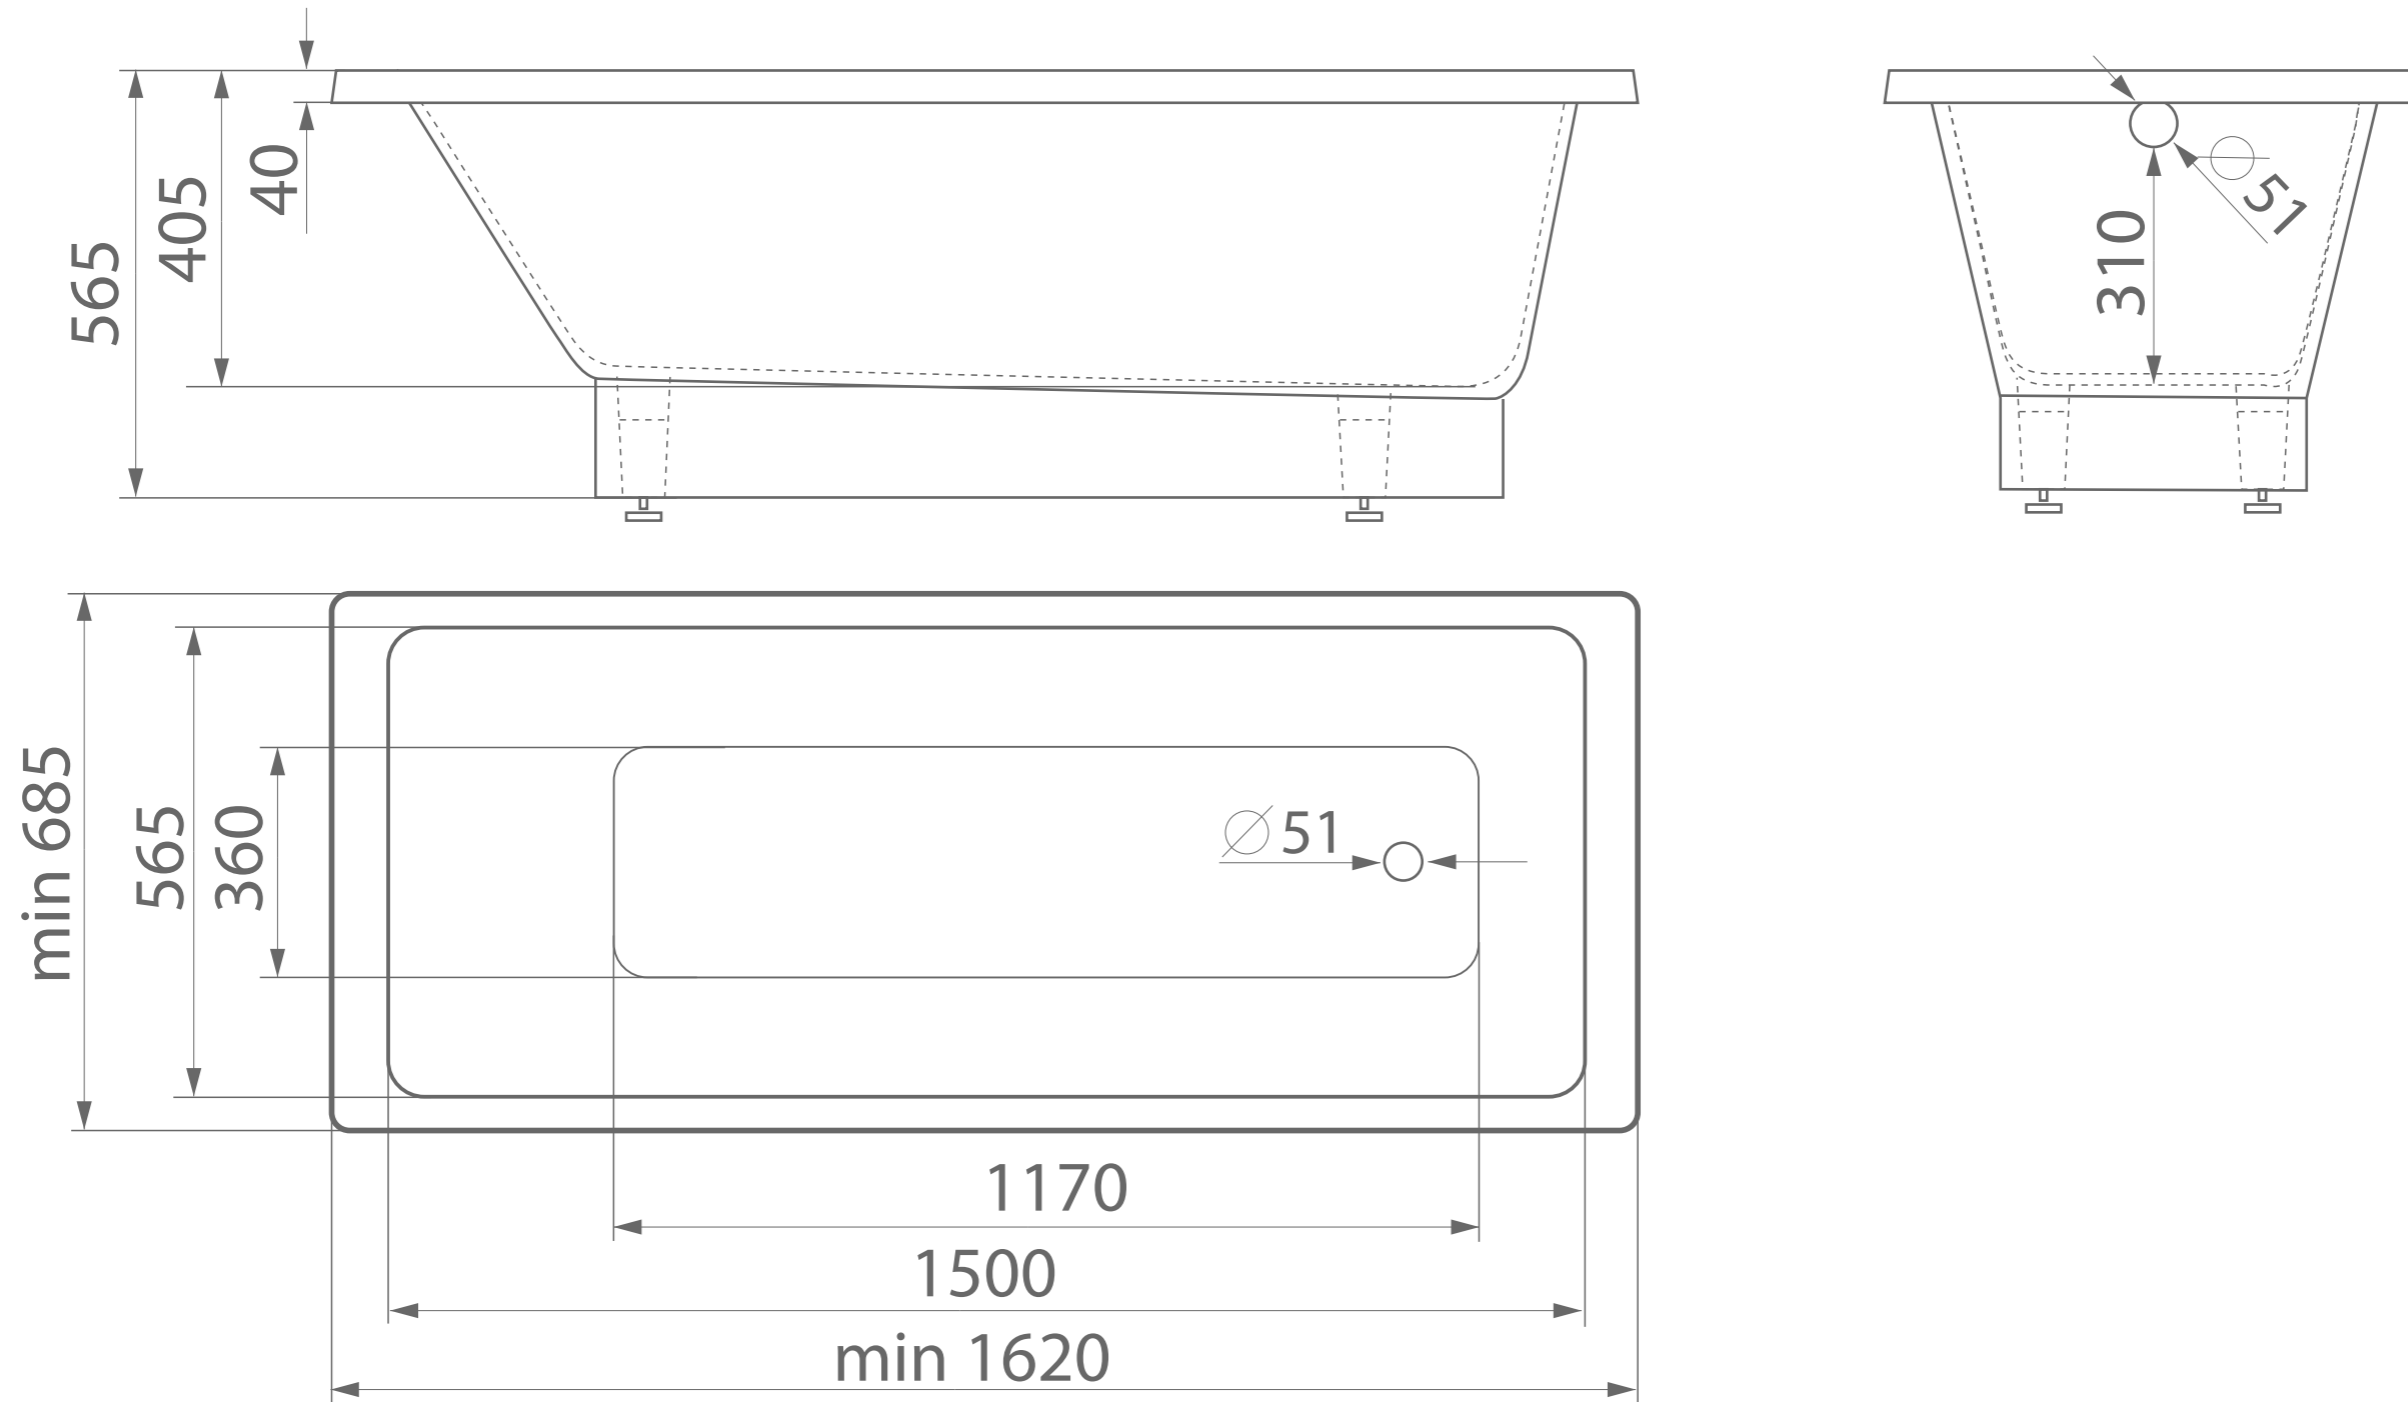

# JAVA

Размеры индивидуальные  
min 1620×min 685×565 мм

esense

herba balneis

Примеры возможного исполнения ванны\*:

\*Вы можете предложить любой другой вариант.  
Место врезки дополнительного оборудования по согласованию.