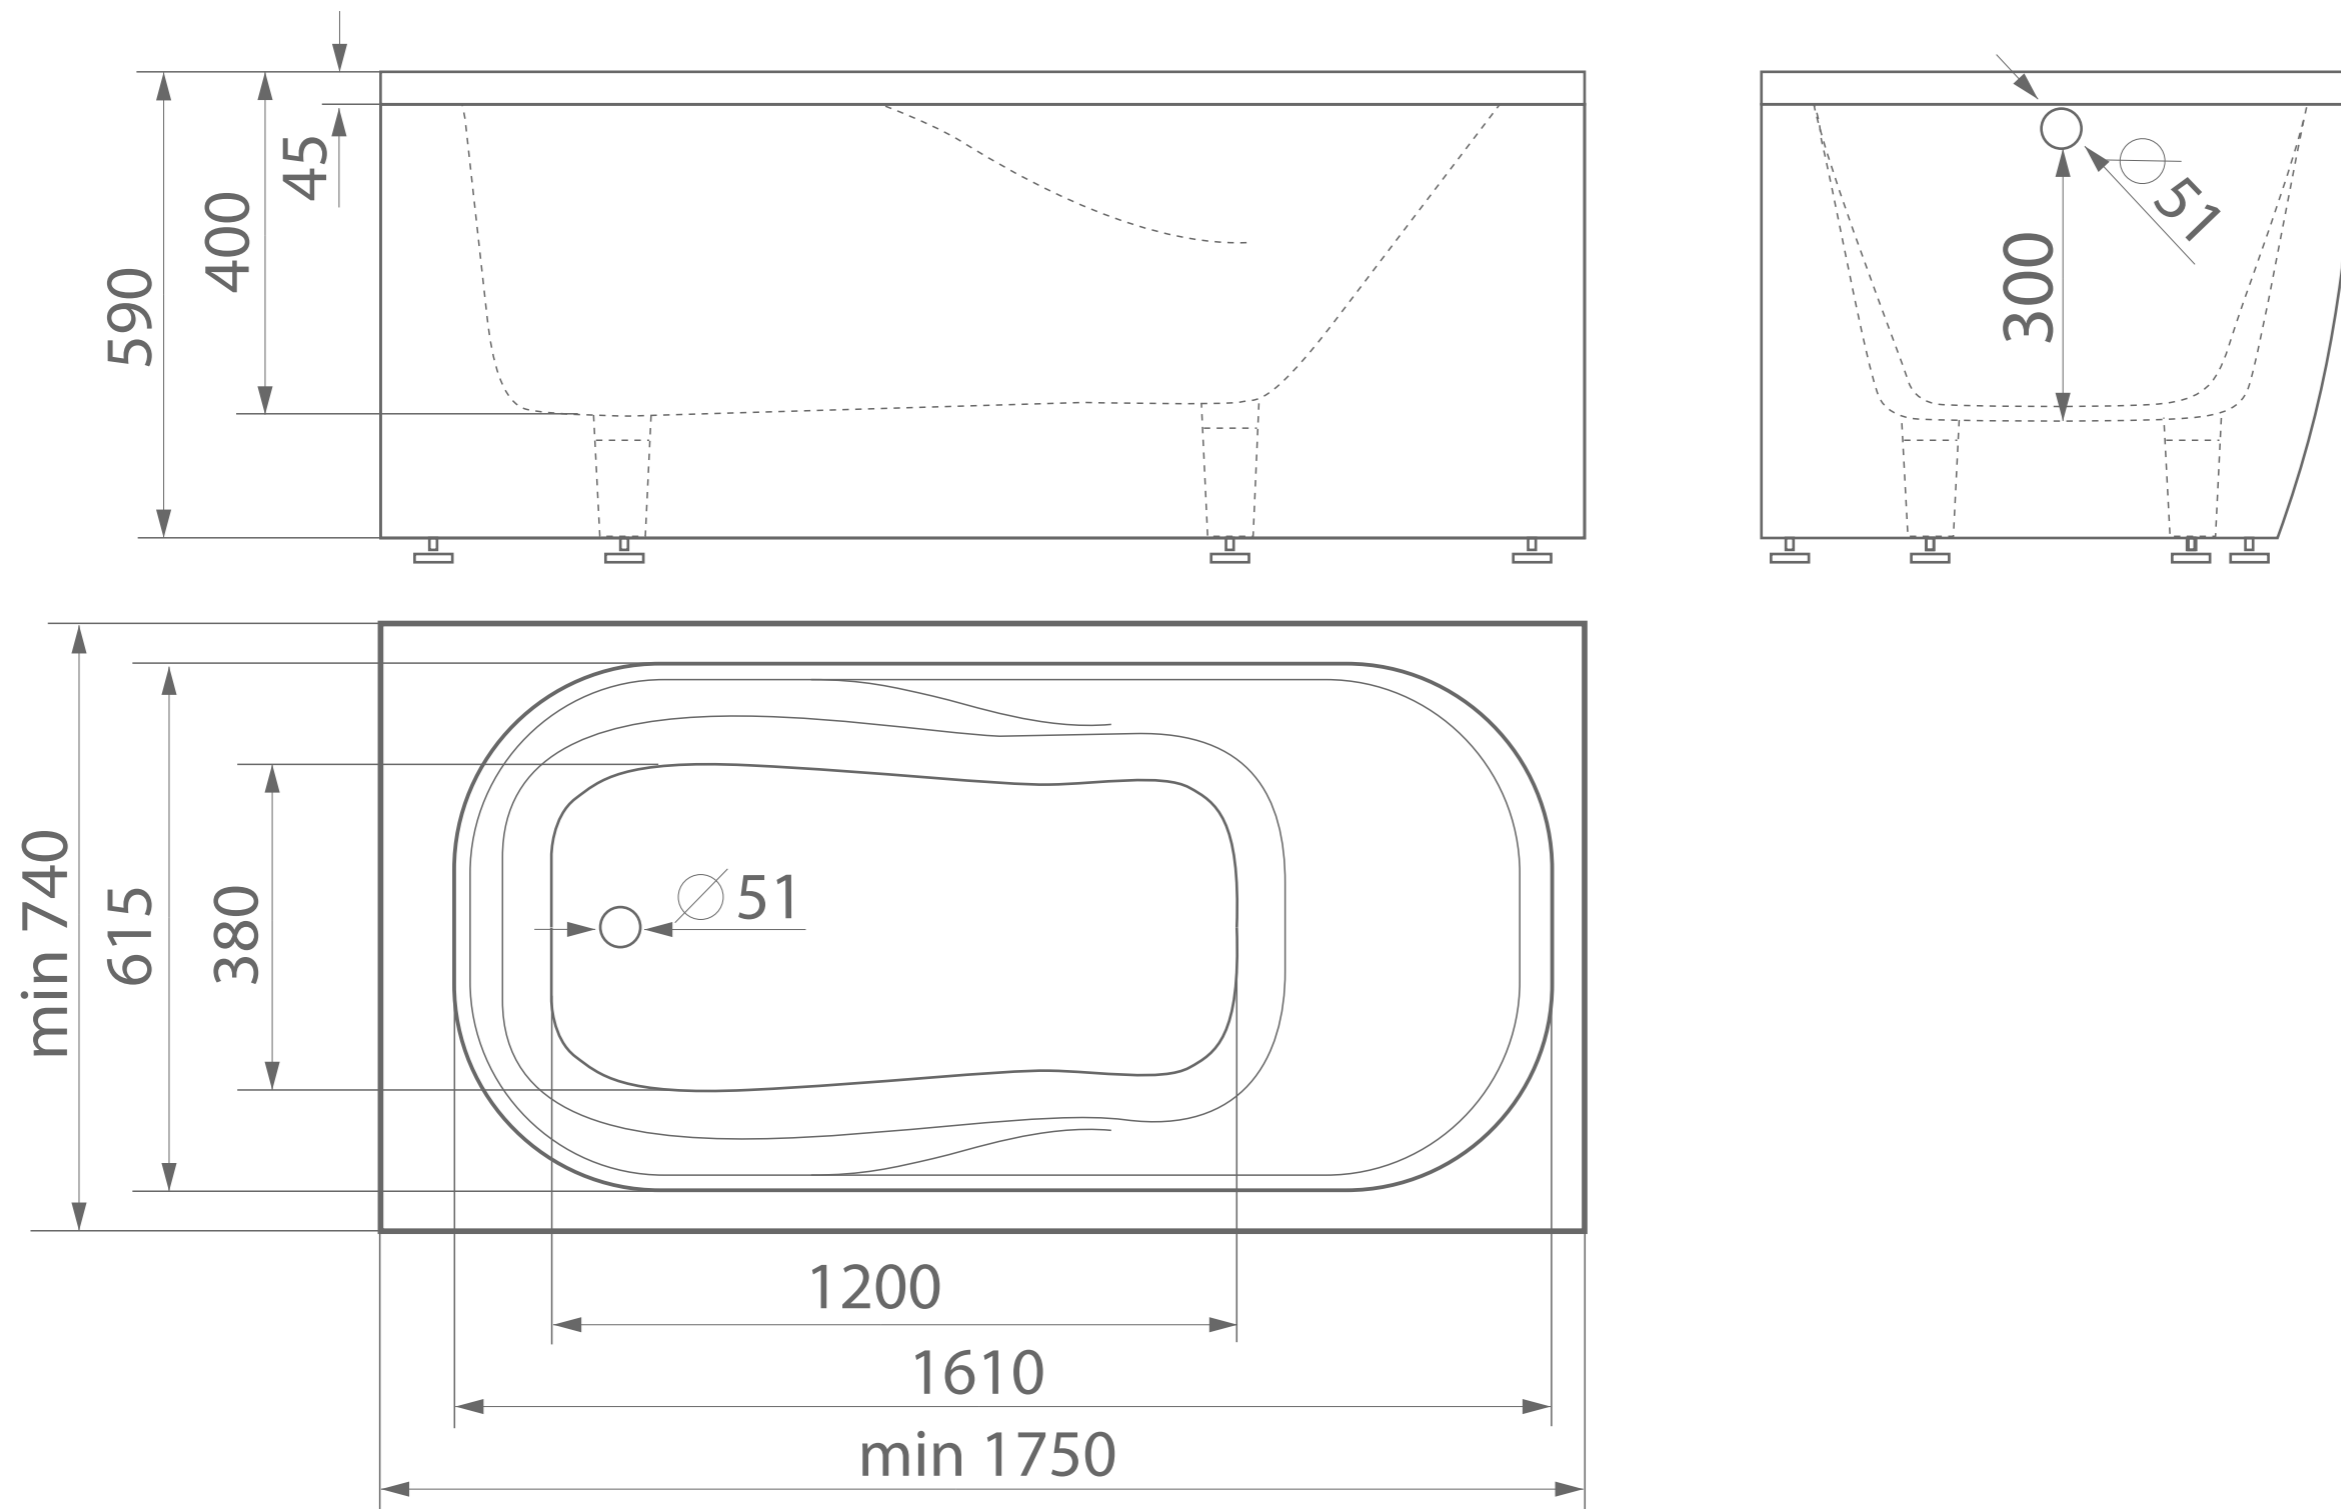

ВІОКО 1800

esense

herba balneis

Размеры индивидуальные

min 1750×min 740×590 мм

Примеры возможного исполнения ванны*:

*Вы можете предложить любой другой вариант.

Место врезки дополнительного оборудования по согласованию.