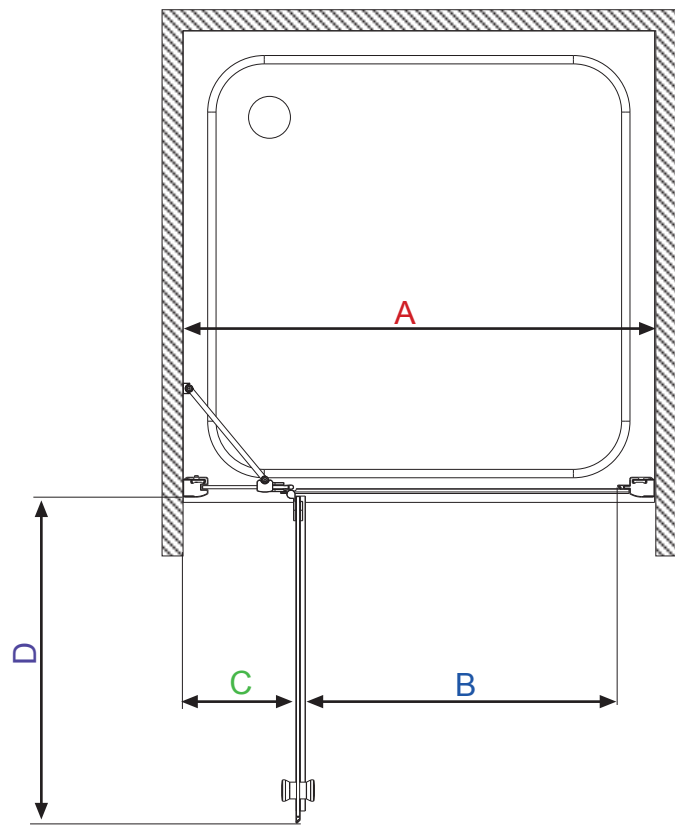

## TORRENTA DWJ

TORRENTA	A	B	C	D
<i>DWJ 800</i>	790-810	505	200	520
<i>DWJ 900</i>	890-910	605	200	620
<i>DWJ 1000</i>	990-1010	605	300	620
<i>DWJ 1100</i>	1090-1110	805	200	820
<i>DWJ 1200</i>	1190-1210	805	300	820