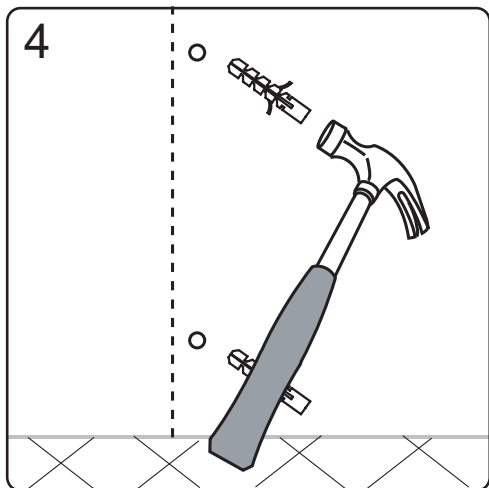

Začínáme / Getting Start:

Použijte transparentní silikon / Please use transparent silicon

CE

GELCO s. r. o., Makovského 1341,
163 00 Praha 6

07

EN 14428

| | |
|------------------------|------------|
| Glass shower enclosure | |
| cleaning efficiency: | conforming |
| impact resistance: | conforming |
| operating life: | conforming |