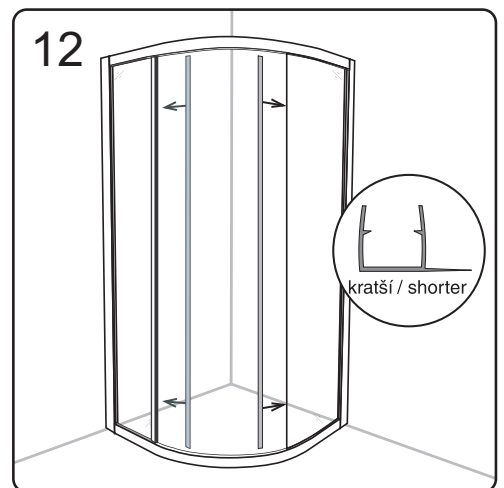

Začínáme / Getting Start:

Použijte transparentní silikon / Please use transparent silicon

CE

GELCO s. r. o., Makovského 1341,
163 00 Praha 6

07

EN 14428

| | |
|------------------------|------------|
| Glass shower enclosure | |
| cleaning efficiency: | conforming |
| impact resistance: | conforming |
| operating life: | conforming |