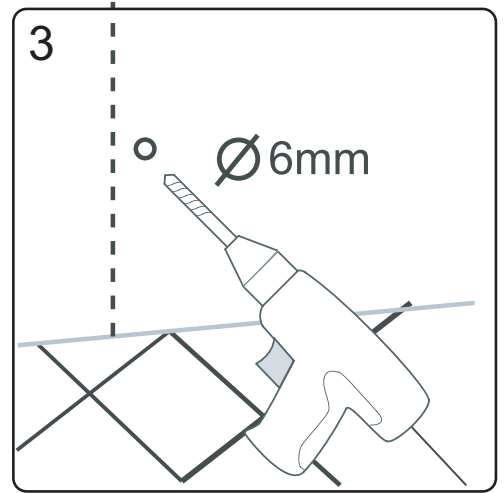

Začínáme / Getting Start:

Použijte transparentní silikon / Please use transparent silicon

CE

GELCO s. r. o., Makovského 1341,
163 00 Praha 6

07

EN 14428

| | |
|------------------------|------------|
| Glass shower enclosure | |
| cleaning efficiency: | conforming |
| impact resistance: | conforming |
| operating life: | conforming |