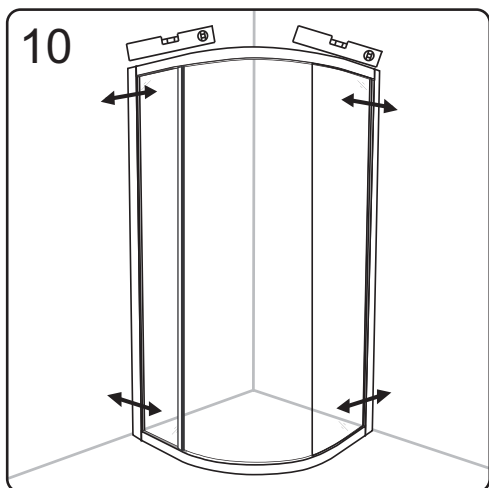

Začínáme / Getting Start:

Použijte transparentní silikon / Please use transparent silicon

CE

GELCO s. r. o., Makovského 1341,
163 00 Praha 6

07

EN 14428

| | |
|------------------------|------------|
| Glass shower enclosure | |
| cleaning efficiency: | conforming |
| impact resistance: | conforming |
| operating life: | conforming |