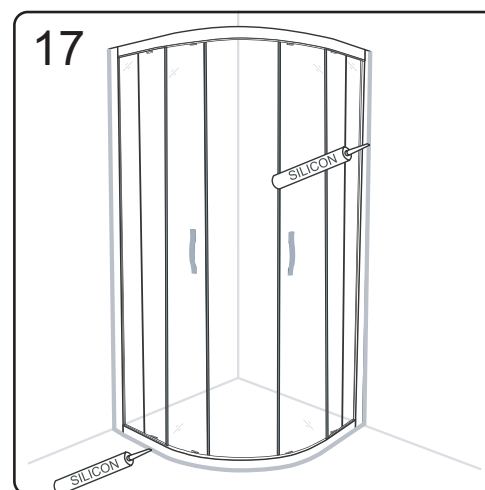

Začínáme / Getting Start:

Použijte transparentní silikon / Please use transparent silicon

CE

GELCO s. r. o., Makovského 1341,
163 00 Praha 6

07

EN 14428

| | |
|------------------------|------------|
| Glass shower enclosure | |
| cleaning efficiency: | conforming |
| impact resistance: | conforming |
| operating life: | conforming |