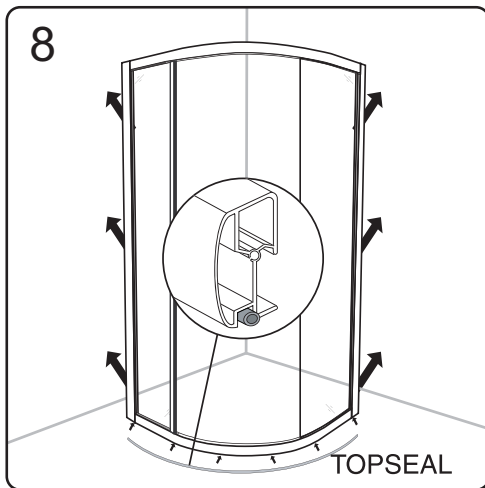

Začínáme / Getting Start:

Použijte transparentní silikon / Please use transparent silicon

CE

GELCO s. r. o., Makovského 1341,
163 00 Praha 6

07

EN 14428

| | |
|------------------------|------------|
| Glass shower enclosure | |
| cleaning efficiency: | conforming |
| impact resistance: | conforming |
| operating life: | conforming |