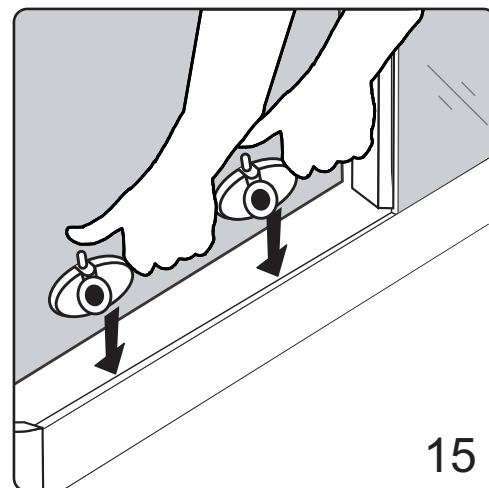

Začínáme / Getting Start:

Použijte transparentní silikon / Please use transparent silicon

CE

GELCO s. r. o., Makovského 1341,
163 00 Praha 6

07

EN 14428

| | |
|------------------------|------------|
| Glass shower enclosure | |
| cleaning efficiency: | conforming |
| impact resistance: | conforming |
| operating life: | conforming |