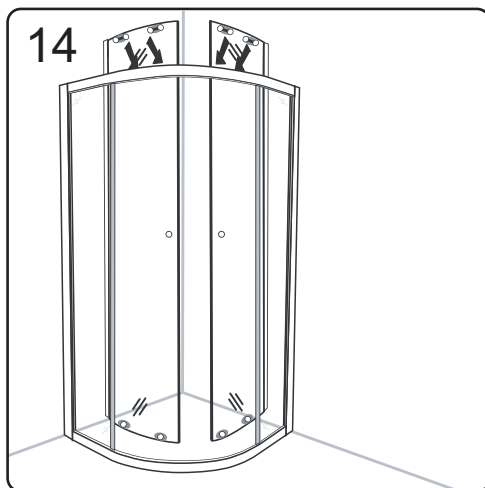

Začínáme / Getting Start:

Použijte transparentní silikon / Please use transparent silicon

CE

GELCO s. r. o., Makovského 1341,
163 00 Praha 6

07

EN 14428

| | |
|------------------------|------------|
| Glass shower enclosure | |
| cleaning efficiency: | conforming |
| impact resistance: | conforming |
| operating life: | conforming |