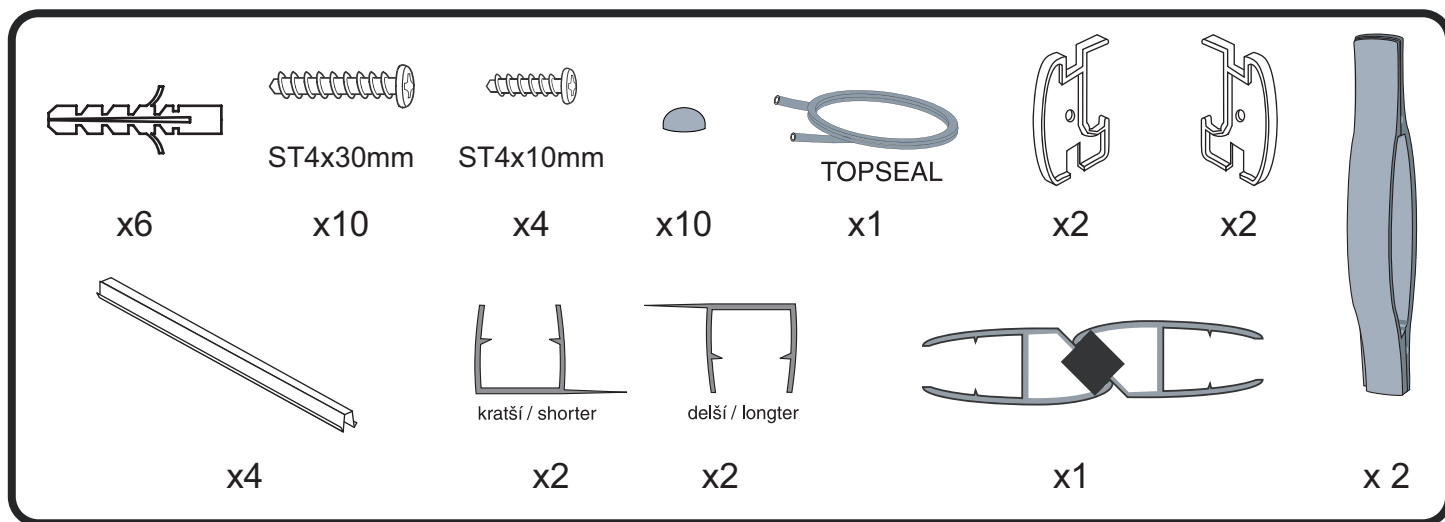

SIGMA

2103-11-80/80

Potřebné pomůcky / Tools Need

GELCO

GELCO s.r.o.

Makovského 1341

163 00 Praha 6

info@gelcocz.eu

Začínáme / Getting Start:

Použijte transparentní silikon / Please use transparent silicon

CE

GELCO s. r. o., Makovského 1341,
163 00 Praha 6

07

EN 14428

| | |
|------------------------|------------|
| Glass shower enclosure | |
| cleaning efficiency: | conforming |
| impact resistance: | conforming |
| operating life: | conforming |