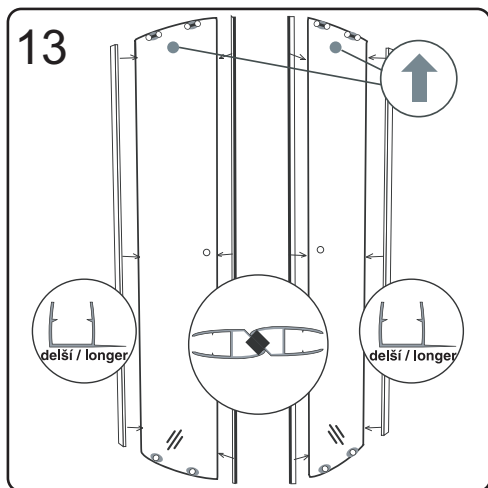

Začínáme / Getting Start:

Použijte transparentní silikon / Please use transparent silicon

CE

GELCO s. r. o., Makovského 1341,
163 00 Praha 6

07

EN 14428

| | |
|------------------------|------------|
| Glass shower enclosure | |
| cleaning efficiency: | conforming |
| impact resistance: | conforming |
| operating life: | conforming |