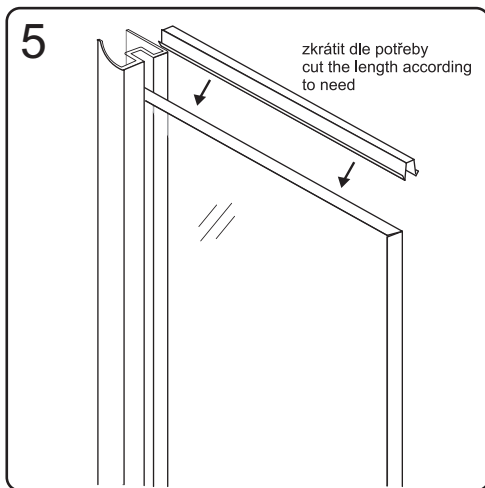

Začínáme / Getting Start:

Použijte transparentní silikon / Please use transparent silicon

CE

GELCO s. r. o., Makovského 1341,
163 00 Praha 6

07

EN 14428

| | |
|------------------------|------------|
| Glass shower enclosure | |
| cleaning efficiency: | conforming |
| impact resistance: | conforming |
| operating life: | conforming |