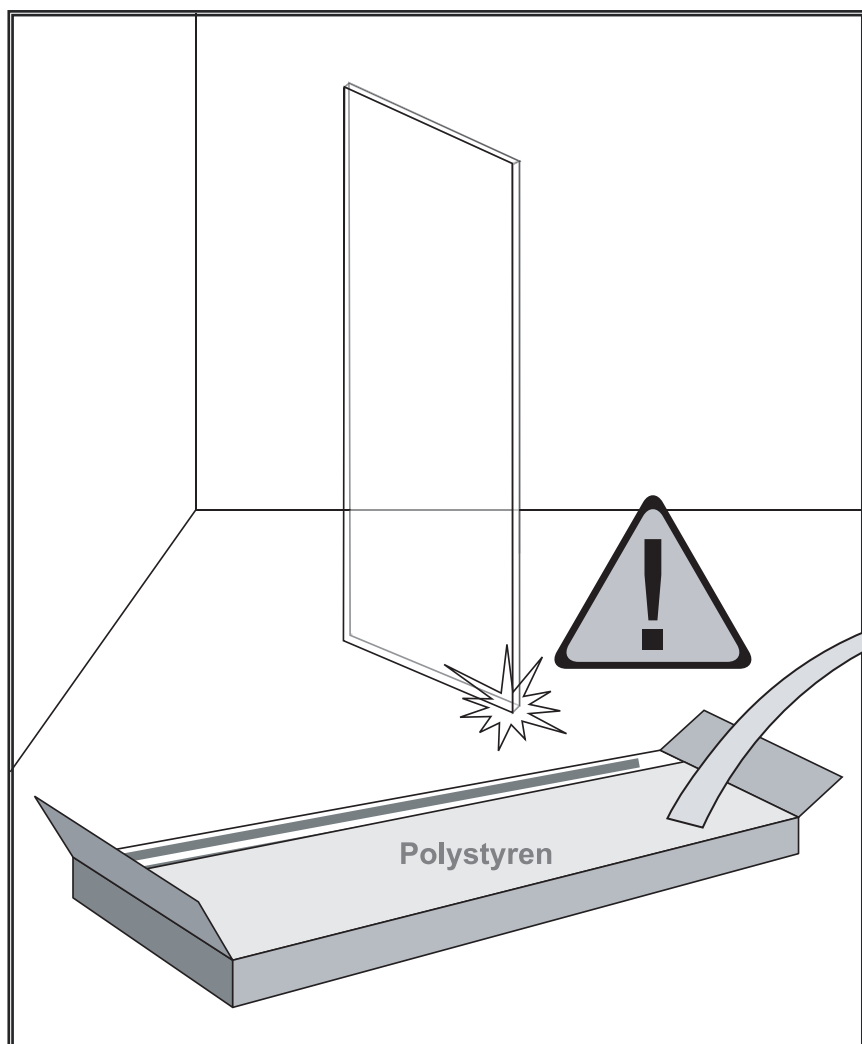

Začínáme / Getting Start:

Použijte transparentní silikon / Please use transparent silicon

CE

GELCO s. r. o., Makovského 1341,
163 00 Praha 6

07

EN 14428

| | |
|------------------------|------------|
| Glass shower enclosure | |
| cleaning efficiency: | conforming |
| impact resistance: | conforming |
| operating life: | conforming |