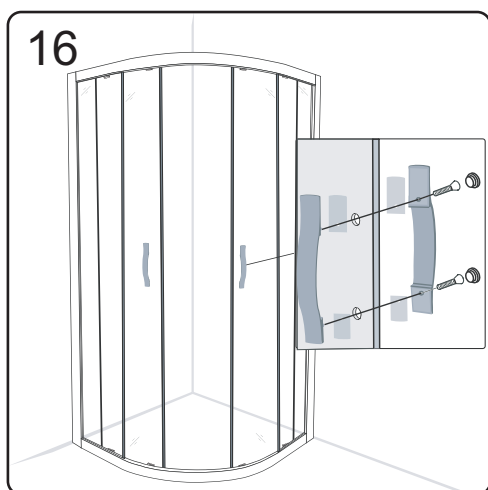

Začínáme / Getting Start:

Použijte transparentní silikon / Please use transparent silicon

CE

GELCO s. r. o., Makovského 1341,
163 00 Praha 6

07

EN 14428

| | |
|------------------------|------------|
| Glass shower enclosure | |
| cleaning efficiency: | conforming |
| impact resistance: | conforming |
| operating life: | conforming |