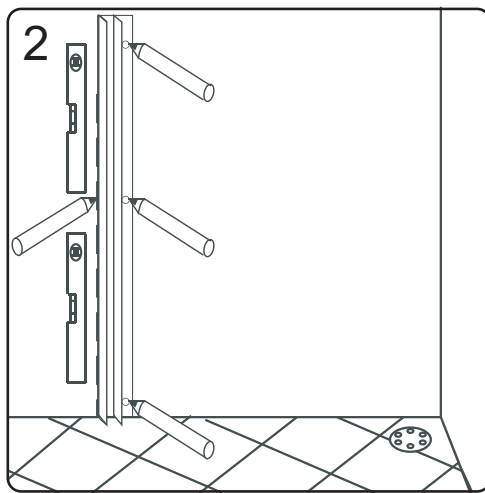

Začínáme / Getting Start:

Použijte transparentní silikon / Please use transparent silicon

CE

GELCO s. r. o., Makovského 1341,
163 00 Praha 6

07

EN 14428

| | |
|------------------------|------------|
| Glass shower enclosure | |
| cleaning efficiency: | conforming |
| impact resistance: | conforming |
| operating life: | conforming |