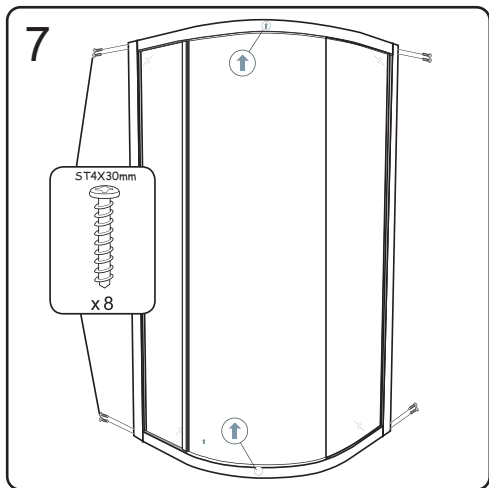

Začínáme / Getting Start:

Použijte transparentní silikon / Please use transparent silicon

CE

GELCO s. r. o., Makovského 1341,
163 00 Praha 6

07

EN 14428

| | |
|------------------------|------------|
| Glass shower enclosure | |
| cleaning efficiency: | conforming |
| impact resistance: | conforming |
| operating life: | conforming |