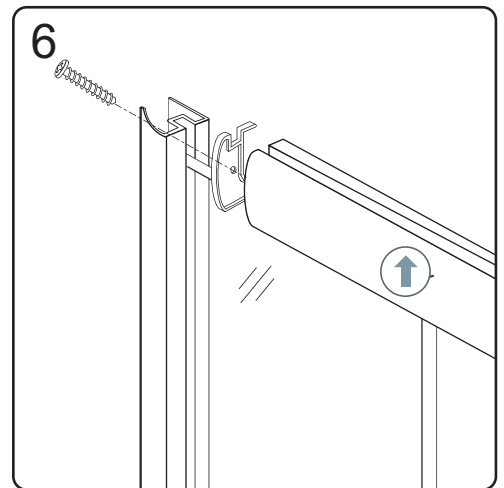

Začínáme / Getting Start:

Použijte transparentní silikon / Please use transparent silicon

CE

GELCO s. r. o., Makovského 1341,
163 00 Praha 6

07

EN 14428

| | |
|------------------------|------------|
| Glass shower enclosure | |
| cleaning efficiency: | conforming |
| impact resistance: | conforming |
| operating life: | conforming |