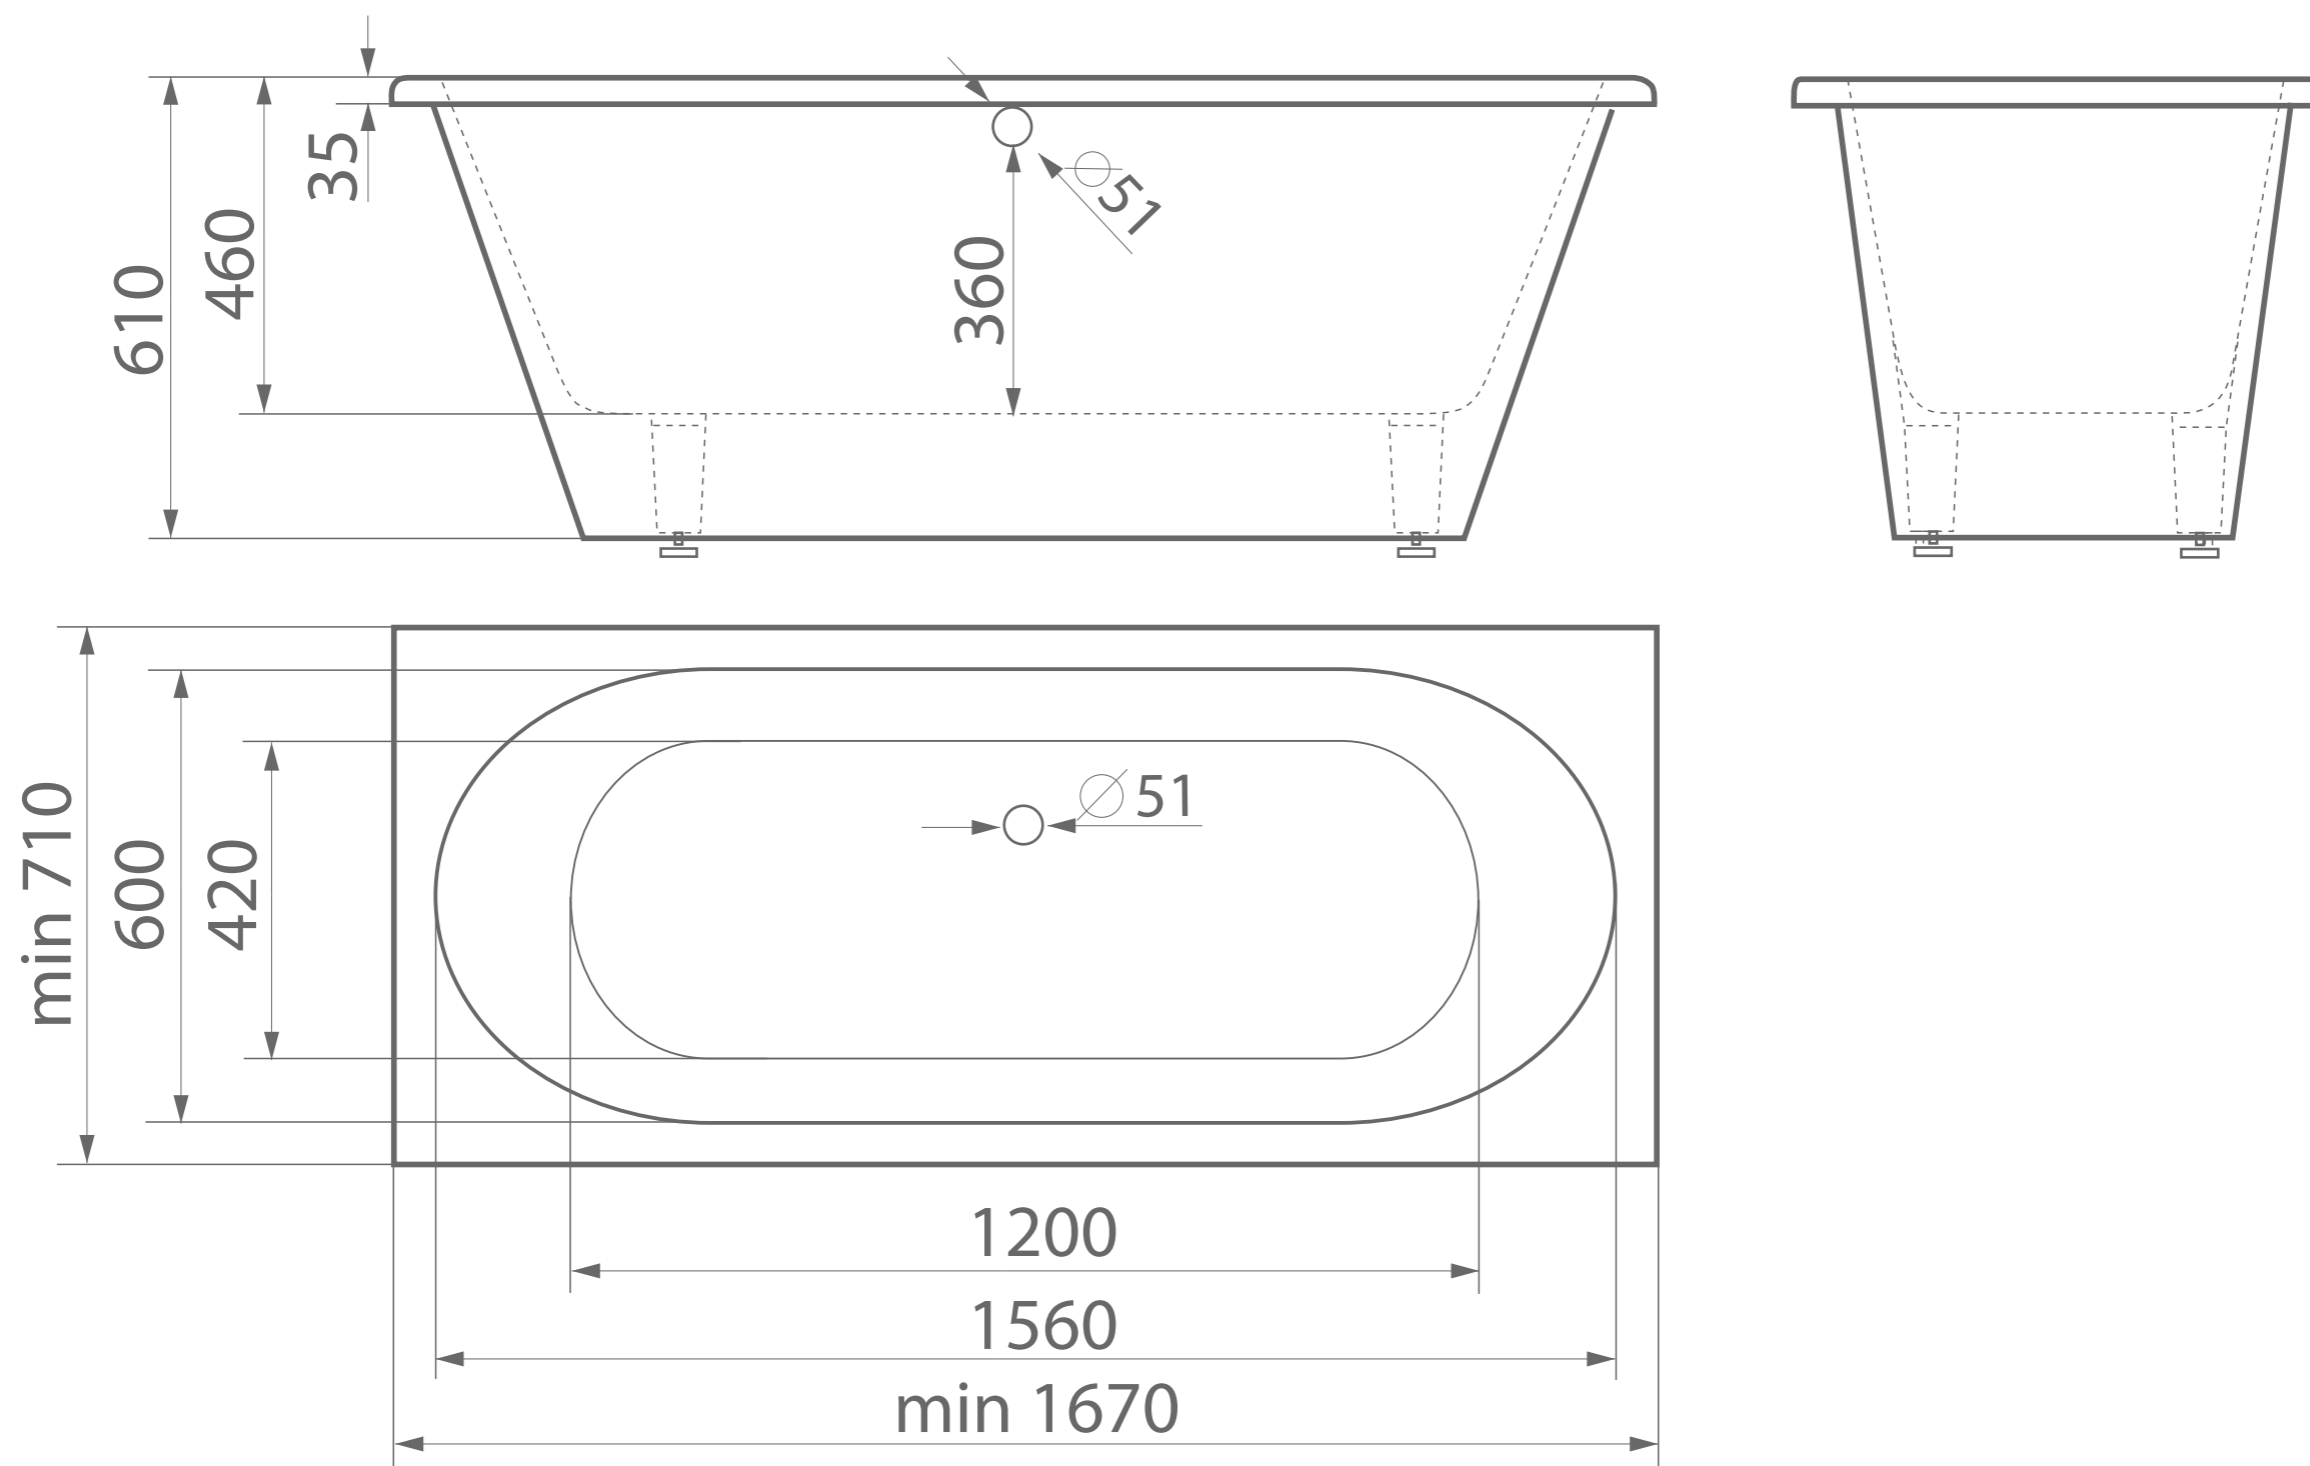

# SOKOTRA

Размеры индивидуальные  
min 1670xmin 710x620 мм

esese

herba balneis

Примеры возможного исполнения ванны\*:

\*Вы можете предложить любой другой вариант.  
Место врезки дополнительного оборудования по согласованию.