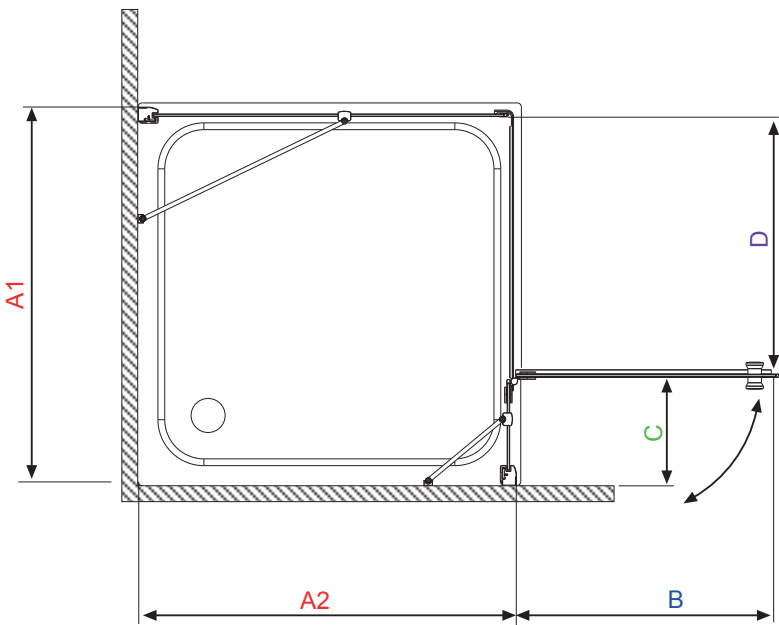

Wariant LEWY
Variant L

Wariant PRAWY
Variant R

TORRENTA KDJ

TORRENTA	A1	A2	B	C	D
KDJ 800x800	790-800	790-800	520	245	505
KDJ 800x900	790-800	890-900	520	245	505
KDJ 800x1000	790-800	990-1000	520	245	505
KDJ 900x750	890-900	740-750	620	245	605
KDJ 900x800	890-900	790-800	620	245	605
KDJ 900x900	890-900	890-900	620	245	605
KDJ 900x1000	890-900	990-1000	620	245	605
KDJ 1000x750	990-1000	740-750	620	345	605
KDJ 1000x800	990-1000	790-800	620	345	605
KDJ 1000x900	990-1000	890-900	620	345	605
KDJ 1000x1000	990-1000	990-1000	620	345	605
KDJ 1200x800	1190-1200	790-800	820	345	805
KDJ 1200x900	1190-1200	890-900	820	345	805