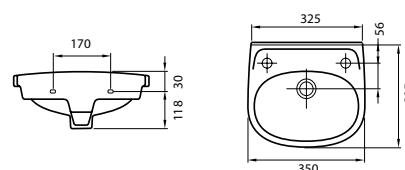

EKO 35*

масса брутто 5 кг
без сифона

* отверстие под смеситель может
располагаться как справа, так и слева.