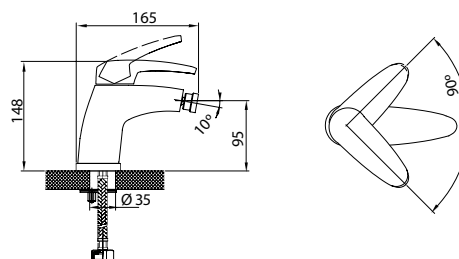

Смеситель для биде IN1814

эргономичное
нескользящее покрытие

инновационная система
переключения ванна-душ
Pull&Enjoy