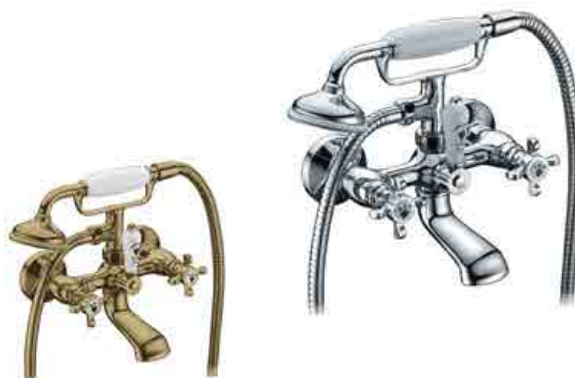

Смеситель для ванны VR2810

VR2810B бронза