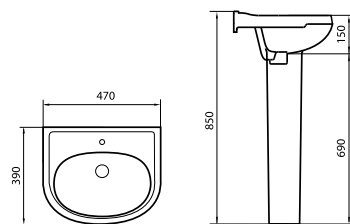

**КОМФОРТ* с пьедесталом
«Самарский»**

масса брутто умывальника 10,6 кг
масса брутто пьедестала 10 кг

* возможна установка на кронштейнах