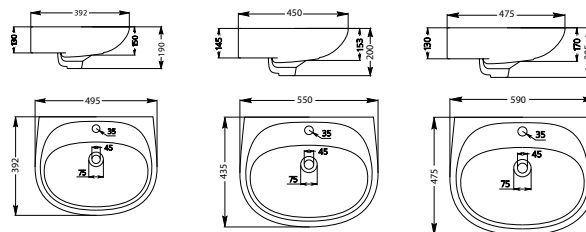

АНИМО с пьедесталом «Анимо»

Анимо 50

масса брутто умывальника 10,5 кг
масса брутто пьедестала 10,2 кг

Анимо 55

масса брутто умывальника 14,3 кг
масса брутто пьедестала 10,2 кг

Анимо 60

масса брутто умывальника 14,5 кг
масса брутто пьедестала 10,2 кг