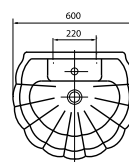

РОМАШКА* с пьедесталом «Ромашка»

масса брутто умывальника 12,5 кг
масса брутто пьедестала 7,5 кг

* может выпускаться как с отверстием, так и без отверстия под смеситель