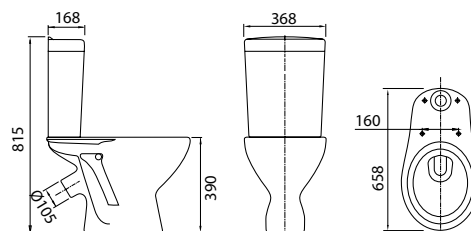

BEST

масса брутто 32,4 кг
косой выпуск
нижняя подводка воды

Варианты комплектаций:
однорежимная арматура
«Уклад», сиденье полипропилен.