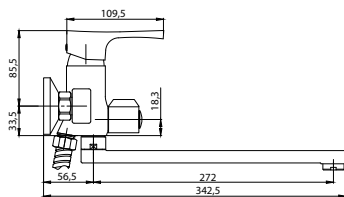

Смеситель для ванны с длинным изливом OP18102