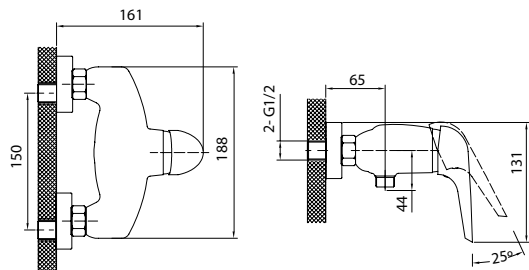

Смеситель для душа OC1812