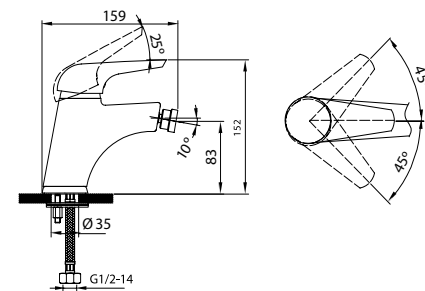

Смеситель для биде OC1814