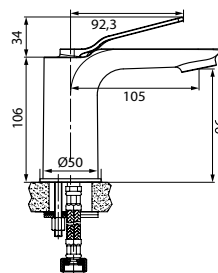

Смеситель для раковины UM1800