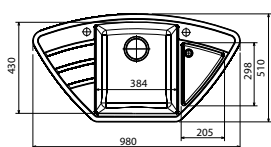

Песочный
20.180.D0980.107