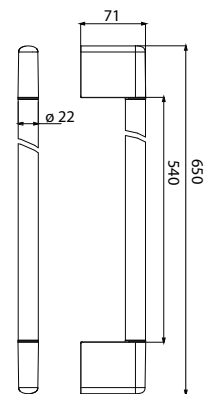

Стойка с мыльницей EF02

Высота стойки: 650 мм

Мыльница – ABS-пластик (покрытие никель-хром)

Стойка с мыльницей EF01

Высота стойки: 745 мм

Мыльница – прозрачный ABS-пластик

Шланг EF0103

Длина: 1,5-2 м
 Шланг в оплетке из нержавеющей стали,
 растяжной