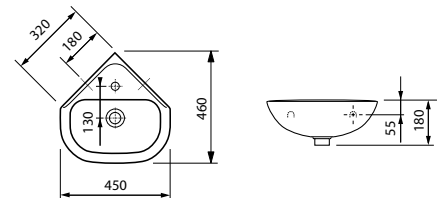

OLYMP 45 Мини-умывальник угловой

масса брутто 10 кг