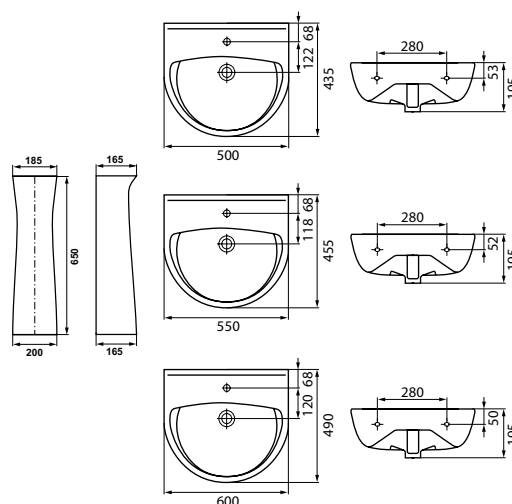

PRESIDENT 60
масса брутто умывальника 13,9 кг
масса брутто пьедестала 8,1 кг

NANO 50*

масса брутто 9,5 кг
без сифона

* отверстие под смеситель может располагаться как справа, так и слева.

NANO 55*

масса брутто 12,8 кг
без сифона