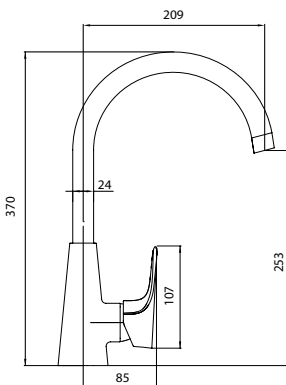

Смеситель для кухни SN1808

Аксессуары в комплекте

гибкий шланг в оплетке из нержавеющей стали 1,5 м с системами Double Lock и Twist Free
душевая лейка с системой Easy Clean, 3 режима: Rain, Massage, Rain&Massage
поворотный держатель для лейки с крепежом

Модель	система снижения шума Edelform mute	керамический картридж Sedal (Испания)	керамические кран-буксы Edelform	аэратор	гибкая подводка, крепеж	крепление подводки-гайки 1/2"	поворот излива смесителя на 360° вокруг своей оси	система легкой установки Fixnow	душевые аксессуары в комплекте
Sienna SN1800	●	Ø 35	Edelform	●	●				
Sienna SN1810	●	Ø 35	Edelform						●
Sienna SN18102	●	Ø 35	Edelform						●
Sienna SN1808	●	Ø 35	Edelform	●	●	●