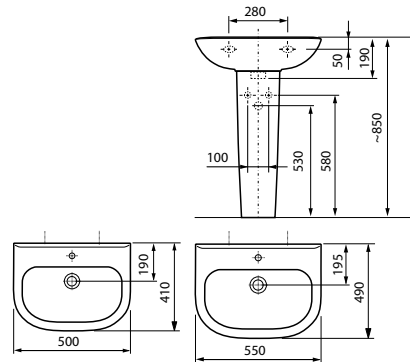

Zeta 40 Мини-умывальник

масса брутто 7,5 кг

OLYMP

OLYMP 50

масса брутто умывальника 13,2 кг
масса брутто пьедестала 12,6 кг

OLYMP 55

масса брутто умывальника 15,4 кг
масса брутто пьедестала 12,6 кг

OLYMP 45 Мини-умывальник угловой