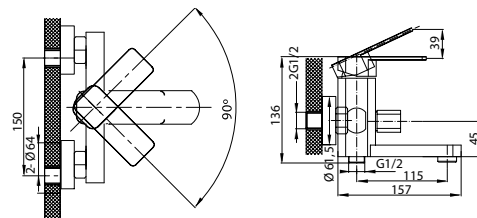

Смеситель для ванны MR1810