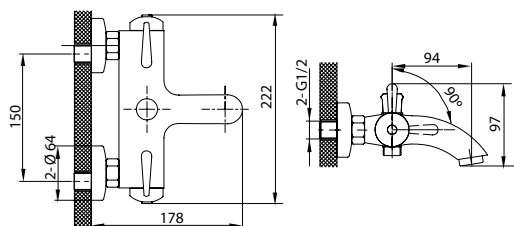

Смеситель для раковины AL2800

Смеситель для раковины с донным клапаном AL2801

Смеситель для биде AL2814

Смеситель для ванны AL2810

Смеситель для душа AL2812

Аксессуары в комплекте

- гибкий шланг в оплетке из нержавеющей стали 1,5 м с системой Double Lock и Twist Free
- душевая лейка с системой Easy Clean, 3 режима: Rain, Massage, Rain&Massage
- поворотный держатель для лейки с крепежом