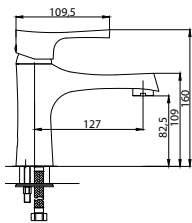

Смеситель для раковины OP1800