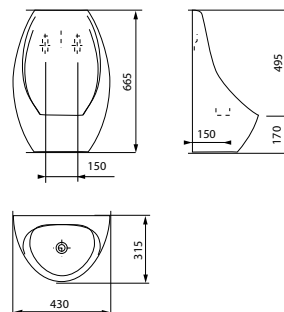

DOMINO* **

масса брутто 20 кг
без сенсора

*установочный комплект, сифон и
распылитель воды приобретается
отдельно
**выпускается с отверстием или без
отверстия под распылитель воды