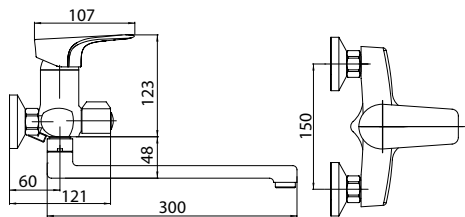

Смеситель для ванны с длинным изливом SN18102

система переключения
ванна/душ
с керамическими
пластинами