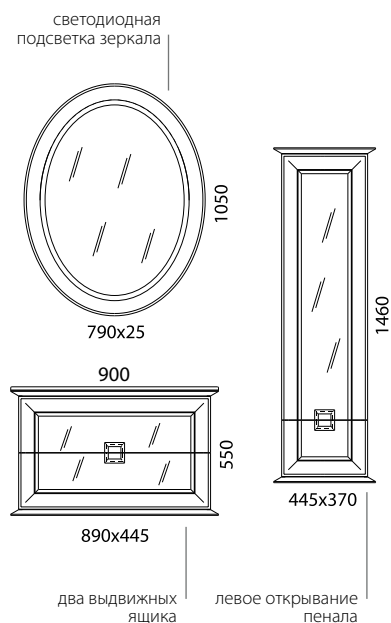

MILARITA | МИЛАРИТА

Преимущества и характеристики продукта

- Фасады: МДФ повышенной плотности
- Экологически безопасные материалы
- Покрытие Edelform Crystal с применением итальянской эмали Milesi
- Выдвижные ящики Edelform со встроенным доводчиком
- Петли Edelform со встроенным доводчиком
- Пенал: вкладные полки – 2 штуки
- Светодиодная подсветка зеркала
- Тумба и пенал подвесные. Возможна установка на ногах
- Термо-, влагостойкие зеркала Glaverbe (Бельгия)
- Умывальник: литой мрамор (Cast Marble)

Цвет

Белый глянец. Зеркальное полотно

EDELFORM
BATHROOM LINE