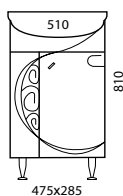

2
года
гарантии

НАВАРРА

Оригинальный узор, захватывающий всю плоскость тумбы, находит свое отражение в фасаде зеркального шкафчика и поддерживается дугообразными ручками, установленными по углу.

Размеры и комплектация

Наименование	ящики/дверки	ширина	высота	глубина
Тумба Наварра 50	-/1	475	810	285
Тумба Наварра 60	2/2	565	810	310
Зеркальный шкаф Наварра 50	-/1	465	720	200
Зеркальный шкаф Наварра 60	-/1	550	750	200

Все зеркальные шкафы этой серии оснащены светильниками.

Зеркальный шкаф Наварра 60 возможен в правом или в левом исполнении.

Наварра 50

Наварра 60