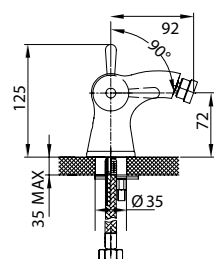

Смеситель для биде AL2814