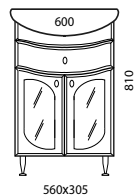

2
года
гарантии

СОНОРА

Тумбы этой серии можно заказать с зеркальными вставками на дверцах («Сонора 2») или без них («Сонора»).

Размеры и комплектация

Наименование	ящики/ дверки	ширина	высота	глубина
Тумба Сонора 60	1/2	560	810	305
Тумба Сонора II 60	1/2	560	810	305
Зеркальный шкаф Танго 45*	-/1	450	805	125
Зеркальный шкаф Прага II 55*	1/2	550	675	250
Зеркальный шкаф Янтарь 60 (прав./лев.)	-/1	605	730	220

* зеркальный шкаф оснащен светильником.

Тумбы этой серии можно заказать с зеркальными вставками на дверцах («Сонора 2») или без них («Сонора»).