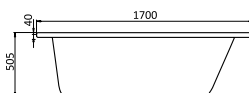

МОНАКО XL

размеры:
160x75 см
170x75 см
глубина: 50,5 см

КОРСИКА

размер: 180x80 см
глубина: 48 см