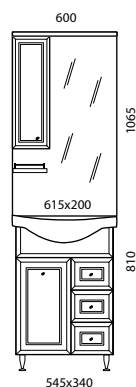

design
aqua life
мебель, рекомендуемая для жизни

Осло 60

Осло 70

Пенал