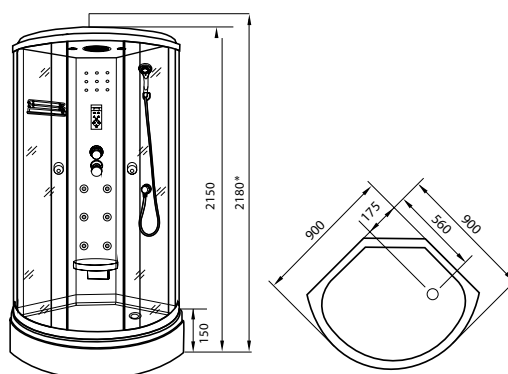

модель 836

Размер: 900x900x2180 мм
Поддон: 160 мм

* высота кабины после сборки с установленным оборудованием

Модель	тропический душ	ручной душ	полочка для шампуня	система быстрой сборки EASYMADE	FM радио	ролики из нержавеющей стали	потолочные светильники	парогенератор турецкая баня	сенсорный пульт управления
811	•	•	•	•	•	•	•		Ⓢ
836	•	•	•	•	•	•	•		Ⓢ
L020	•	•	•	•	•	•	•		Ⓢ
L021	•	•	•	•	•	•	•		Ⓢ
302B	•	•	•	•	•	•	•		Ⓢ
023D/123D	•	•	•	•	•	•	•		Ⓢ
T-11A	•	•	•	•	•	•	•		Ⓢ
895	•	•	•	•	•	•	•		Ⓢ
518	•	•	•	•	•	•	•		Ⓢ
535	•	•	•	•	•	•	•		Ⓢ
520	•	•	•	•	•	•	•	*	Ⓢ
530	•	•	•	•	•	•	•	*	Ⓢ
532	•	•	•	•	•	•	•	*	Ⓢ

* дополнительная опция   Ⓢ сенсорный пульт управления