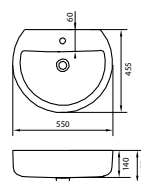

BEST
с полупьедесталом Best

масса брутто умывальника 16,2 кг
масса брутто полупьедестала 7,5 кг