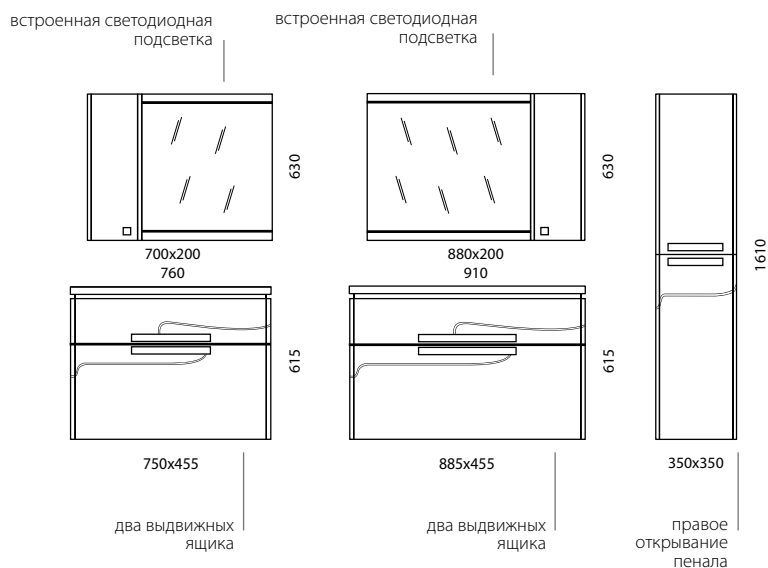

NOTA | НОТА

Преимущества и характеристики продукта

- Фасады: МДФ повышенной плотности
- Экологически безопасные материалы
- Покрытие Edelform Crystal с применением итальянской эмали Milesi
- Выдвижные ящики Edelform со встроенным доводчиком
- Петли Edelform со встроенным доводчиком
- Пенал: вкладные полки – 2 штуки.
  Шкаф-зеркало: стеклянная полка - 1 штука*
- Светодиодная подсветка
- Съемная корзина в нижней секции
- Тумба и пенал подвесные.
  Возможна установка на ногах
- Размерный ряд
- Термо-, влагостойкие зеркала Glaverbe (Бельгия)
- Умывальник: керамика

* возможна комплектация дополнительными вкладными стеклянными полками

Цвет

1. Белый глянец
2. Жемчужно-серый глянец
3. Черный глянец

EDELFORM
BATHROOM LINE