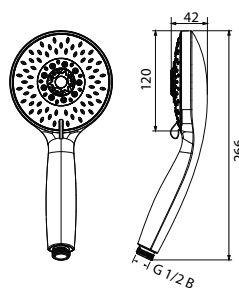

Душевая лейка EF0212

Диаметр лейки: 95 мм

Душевая лейка EF0211

Диаметр лейки: 80 мм

Душевая лейка EF0315

Диаметр лейки: 120 мм

Душевые лейки	Модель							
		быстрая очистка душевых насадок от известкового налета Easy Clean	снижение расхода воды до 30% Eco Safe	тонкие дождевые струи Spray	сильная струя для точечного массажа Massage	струя для точечного массажа + тонкие дождевые струи Spray&Massage	мягкая струя, насыщенная пузырьками воздуха Bubbling	струя, насыщенная пузырьками воздуха + тонкие дождевые струи Spray&Bubbling
	EF0212	●	●	●	●			
	EF0211	●	●	●				
	EF0315	●	●	●	●	●	●	●
	EF1013	●	●					
	EF0515	●	●	●	●	●	●	●
	EF0125	●	●	●	●	●		
	EF0616	●	●	●	●	●	●	●