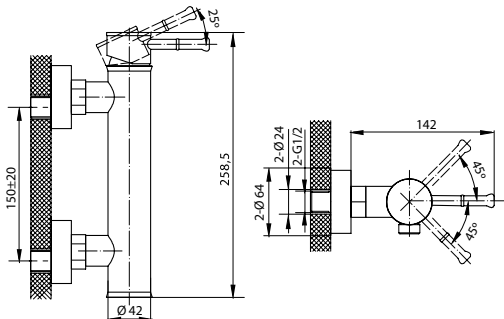

ПОМОЖЕМ
ПРИРОДЕ
ВМЕСТЕ

MOLLIS | МОЛЛИС

Смеситель для душа ML1812