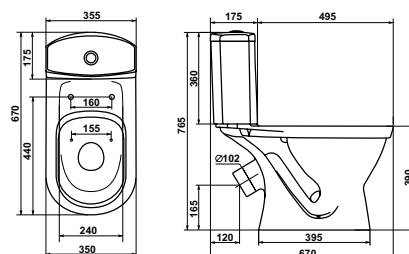

АЛЬКОР

масса брутто 32,1 кг
косой выпуск
нижняя подводка воды
чаша антивсплеск

Варианты комплектаций:
однорежимная арматура Siamp,
сиденье дюропласт.