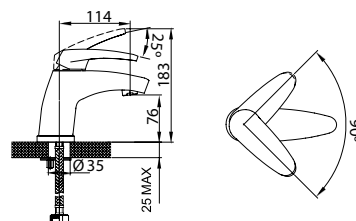

Смеситель для раковины IN1800

Смеситель для раковины с донным клапаном IN1801

эргономичное
нескользящее покрытие