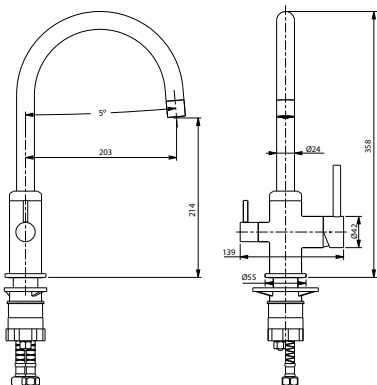

Смеситель для кухни NV1808CL1

new

NAVY | НЭВИ