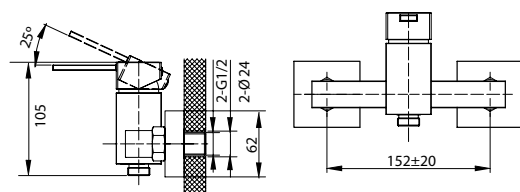

Смеситель для душа GR1812

Аксессуары в комплекте

- гибкий шланг в оплетке из нержавеющей стали 1,5 м с системами Double Lock и Twist Free
- душевая лейка с системой Easy Clean
- поворотный держатель для лейки с крепежом

система снижения шума Edelform mute

керамический картридж Sedal (Испания)

керамические кран-буксы Edelform

аэратор

гибкая подводка, крепеж

крепление подводки-гайки 1/2"

поворот излива смесителя на 360° вокруг своей оси

система легкой установки Fixnow

душевые аксессуары в комплекте

Модель	система снижения шума Edelform mute	керамический картридж Sedal (Испания)	керамические кран-буксы Edelform	аэратор	гибкая подводка, крепеж	крепление подводки-гайки 1/2"	поворот излива смесителя на 360° вокруг своей оси	система легкой установки Fixnow	душевые аксессуары в комплекте
GR1800	●	Ø 35		Edelform	●	●		●	
GR1810	●	Ø 35		Edelform					●
GR18102	●	Ø 35		Edelform					●
GR1812	●	Ø 35							●