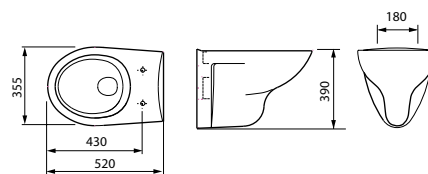

OLYMP подвесной

масса брутто 15,4 кг