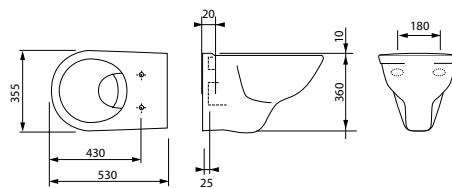

LYRA подвесной

масса брутто 14,7 кг

LYRA COMPACT подвесной

масса брутто 14,7 кг