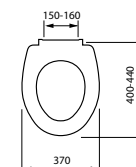

OLYMP

масса брутто 2,3 кг

дюропластовое сиденье с крышкой,
 антибактериальная обработка,
 замедляющий механизм slowclose

ПИССУАРЫ

KORINT*

масса брутто 10,8 кг
с сифоном

*установочный комплект
приобретается отдельно