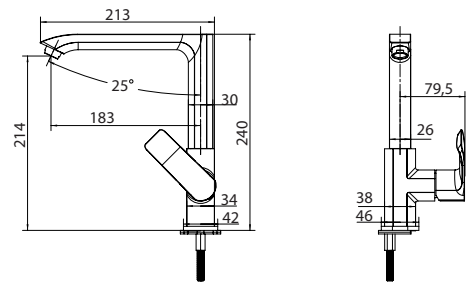

Смеситель для кухни RB1808

Аксессуары в комплекте

- гибкий шланг в оплетке из нержавеющей стали 1,5 м с системами Double Lock и Twist Free
- душевая лейка с системой Easy Clean, 3 режима: Rain, Massage, Rain&Massage
- поворотный держатель для лейки с крепежом

система снижения шума Edelform mute

керамический картридж Sedal (Испания)

керамические кран-буксы Edelform

аэратор

гибкая подводка, крепеж

крепление подводки-гайки 1/2"

поворот излива смесителя на 360° вокруг своей оси

система легкой установки Fixnow

душевые аксессуары в комплекте

Модель	система снижения шума Edelform mute	керамический картридж Sedal (Испания)	керамические кран-буксы Edelform	аэратор	гибкая подводка, крепеж	крепление подводки-гайки 1/2"	поворот излива смесителя на 360° вокруг своей оси	система легкой установки Fixnow	душевые аксессуары в комплекте
RB1800	●	Ø 25		Neoperl	●	●			
RB1810	●	Ø 35		Neoperl					●
RB18102	●	Ø 35		Neoperl					●
RB1808	●	Ø 25		Neoperl	●	●	●