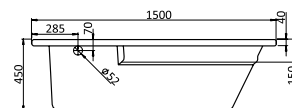

ГОА

размер: 150x100 см
глубина: 45 см

Выпускается как в правом, так и в левом исполнении