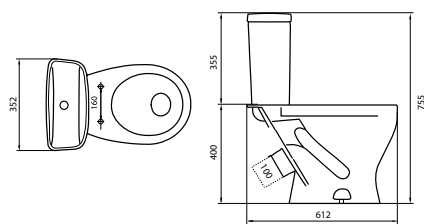

ЭТАЛОН

масса брутто 26 кг
косой выпуск под углом 30°
нижняя подводка воды

Варианты комплектаций:
эконом, комфорт