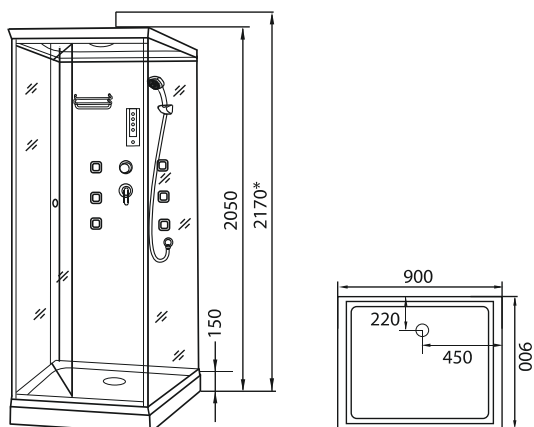

модель L021

Размер: 900x900x2170 мм
Поддон: 150 мм

* высота кабины после сборки с установленным оборудованием

- многофункциональный ручной душ
- полочка для шампуня
- акупунктурный массаж
- ударопрочное прозрачное каленное стекло
- инновационная система дверного блока

new