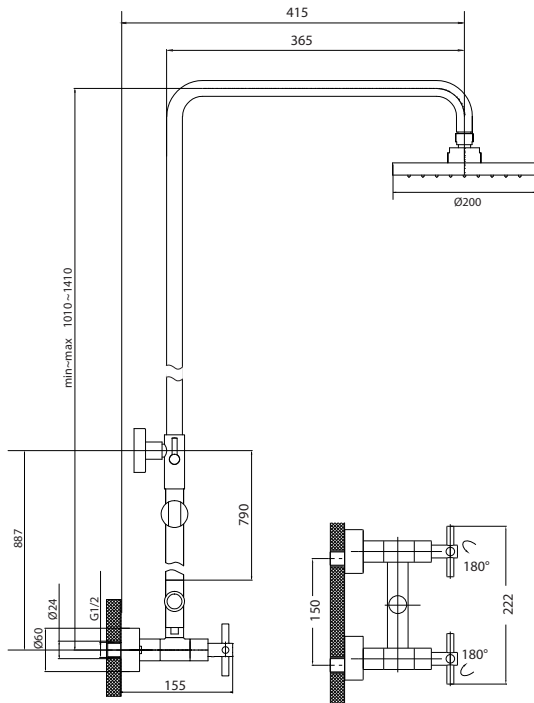

Смеситель для душа с семейным душем DN2912