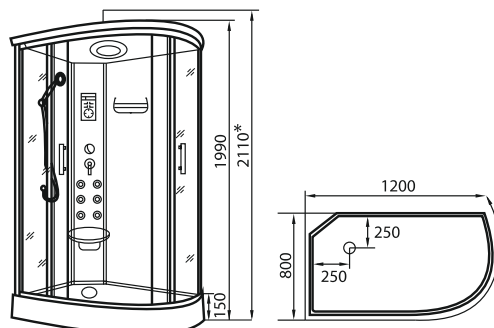

модель 811

Размер: 800x1200x2110 мм
Поддон: 160 мм

* высота кабины после сборки с установленным оборудованием

new