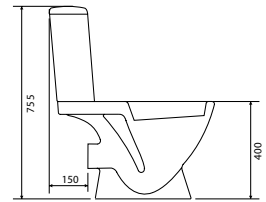

KORAL

масса брутто 31,4 кг
горизонтальный выпуск
нижняя подводка воды

Варианты комплектаций:
двухрежмная арматура ИнкоЭр®
(или Siamp), сиденье:
полипропилен