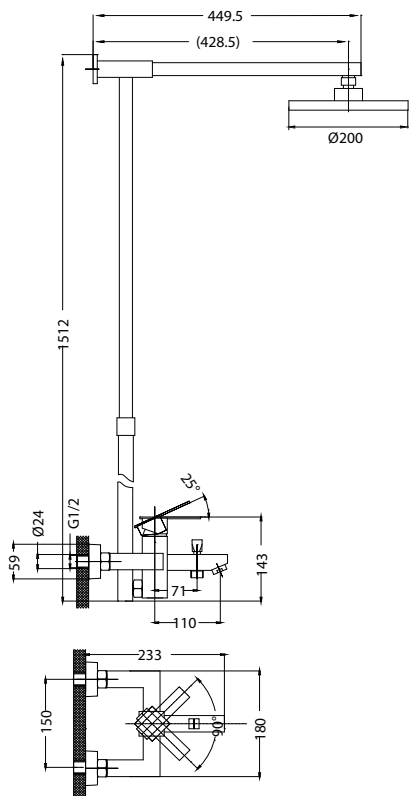

Смеситель для ванны с семейным душем GR1910