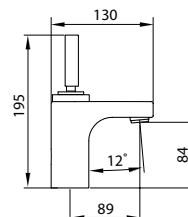

Смеситель для раковины HS1800