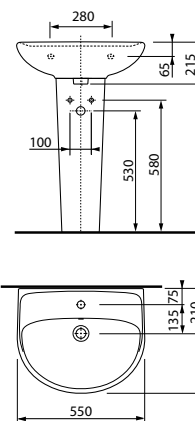

масса брутто 8,8 кг

LYRA plus 55

масса брутто умывальника 15,3 кг
масса брутто пьедестала 11,9 кг

ZETA

Zeta 50

масса брутто умывальника 11,3 кг
масса брутто пьедестала 12,1 кг

Zeta 55

масса брутто умывальника 13,4 кг
масса брутто пьедестала 12,1 кг

Zeta 60

масса брутто умывальника 15,3 кг
масса брутто пьедестала 12,1 кг

Zeta 40 Мини-умывальник

масса брутто 7,5 кг