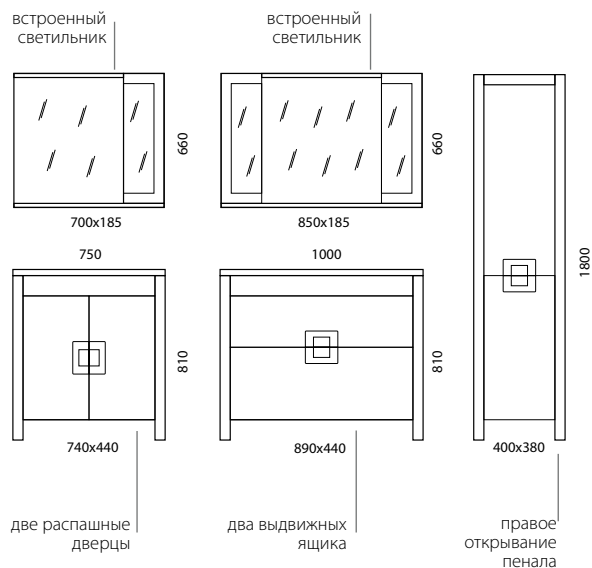

QUADRO | КВАДРО

Преимущества и характеристики продукта

- **FF** **MDF** Фасады: МДФ повышенной плотности
- Экологически безопасные материалы
- Покрытие Edelform Crystal с применением итальянской эмали Milesi
- Выдвижные ящики со встроенным доводчиком
- Петли Edelform со встроенным доводчиком
- Пенал: вкладные полки – 2 штуки.
  Шкаф-зеркало: вкладная полка - 1 или 2 штуки*
- Светодиодная подсветка в зеркальном шкафчике
- Тумба и пенал напольные
- Размерный ряд
- Термо-, влагостойкие зеркала Glaverbe (Бельгия)
- **CM** Умывальник: литой мрамор (Cast Marble)

* возможна комплектация дополнительными вкладными стеклянными полками

Цвет

Фасад: белый глянец. Боковины: венге

EDELFORM
BATHROOM LINE