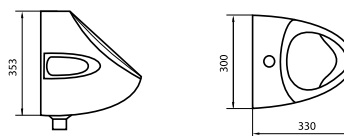

Варианты комплектаций:
эконом, стандарт, комфорт,
с полочкой "антивсплеск"

ПИССУАРЫ

ОРИОН

масса брутто 9,3 кг

кран и сифон в комплект не входят

БИДЕ

САМАРСКОЕ

масса брутто 16,6 кг