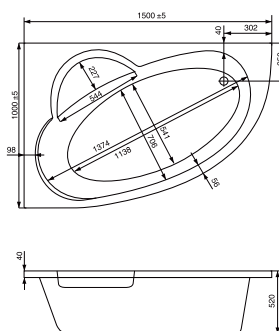

SPIRIT

размер: 163x104 см
глубина: 50 см

Выпускается как в правом, так и в левом исполнении