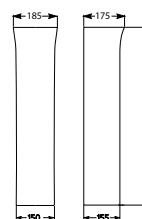

АНИМО с пьедесталом «Анимо»

Анимо 50

масса брутто умывальника 10,5 кг
масса брутто пьедестала 10,2 кг

Анимо 55

масса брутто умывальника 14,3 кг
масса брутто пьедестала 10,2 кг

Анимо 60

масса брутто умывальника 14,5 кг
масса брутто пьедестала 10,2 кг