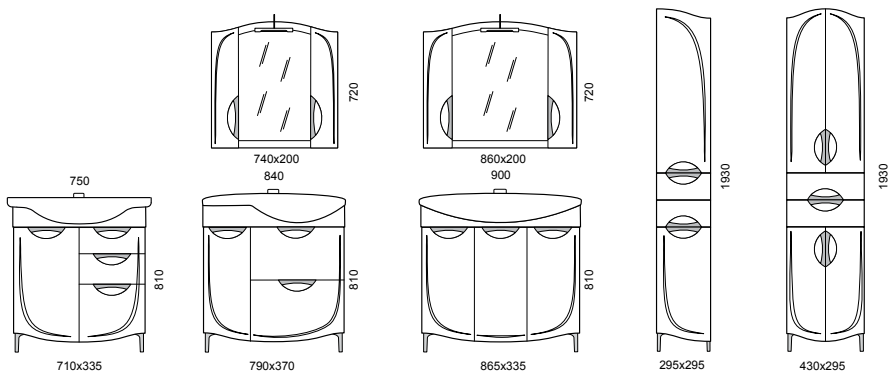

Схемы умывальников для данной серии представлены на странице 214