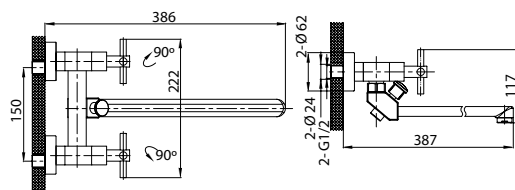

поворот излива смесителя на 360° вокруг своей оси

Смеситель для раковины DN2800

Смеситель для ванны DN2810

Смеситель для ванны с длинным изливом DN28102

Смеситель для душа DN2812

Аксессуары в комплекте

гибкий шланг в оплетке из нержавеющей стали 1,5 м с системами Double Lock и Twist Free
душевая лейка с системой Easy Clean, 3 режима: Rain, Massage, Rain&Massage
поворотный держатель для лейки с крепежом