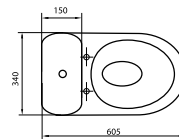

ВИКТОРИЯ

масса брутто 27,3 кг
косой выпуск под углом 30°
нижняя подводка воды

Варианты комплектаций:
эконом, стандарт, комфорт