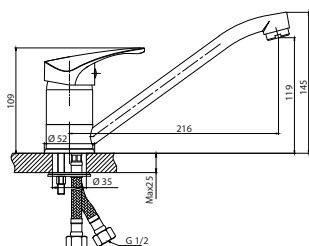

Аксессуары в комплекте

- гибкий шланг в оплетке из нержавеющей стали 1,5 м с системой Double Lock
- душевая лейка с системой Easy Clean, 5 режимов
- поворотный держатель для лейки с крепежом

Модель	система снижения шума Edelform mute	керамический картридж Sedal (Испания)	керамические кран-буксы Edelform	аэратор	гибкая подводка, крепеж	крепление подводки-гайки 1/2"	поворот на 360° смесителя вокруг своей оси	система легкой установки Fixnow	душевые аксессуары в комплекте
ID1800	●	Ø 35	Edelform	●	●				
ID1810	●	Ø 35	Edelform						●
ID1808	●	Ø 35	Edelform						
ID18102	●	Ø 35	Edelform						●
ID1806	●	Ø 35	Edelform	●	●	●			