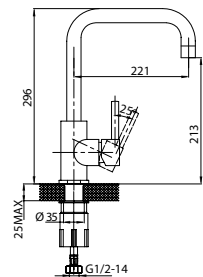

Смеситель для кухни NV1808

стойка верхнего душа
регулируется по высоте

душевая лейка с
системой Easy Clean,
1 режим: Rain

поворотный держатель
для лейки

гибкий шланг в оплетке
из нержавеющей стали
1,5 м с системами Double
Lock и Twist Free

переключение ванна/душ
поворотом излива