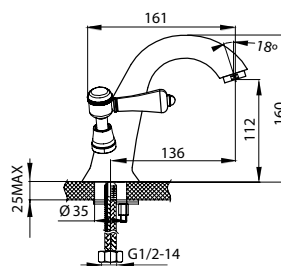

Смеситель для раковины LM2800