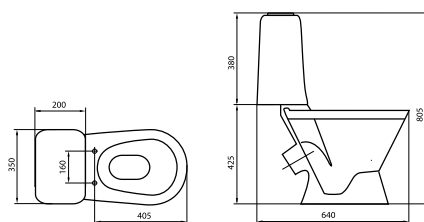

САМАРСКИЙ

масса брутто 26,9 кг
косой выпуск под углом 30°
нижняя подводка воды

Варианты комплектаций:
эконом, стандарт, комфорт, люкс