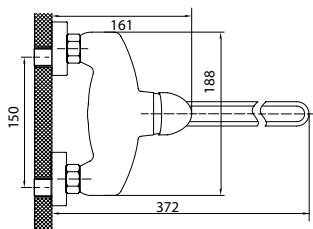

Смеситель для ванны OC18102

система переключения ванна/душ с керамическими пластинами