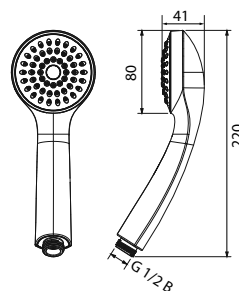

Душевая лейка EF0212

Диаметр лейки: 95 мм

Душевая лейка EF0211

Диаметр лейки: 80 мм

Душевая лейка EF0315

Диаметр лейки: 120 мм

Душевые лейки	Модель							
		быстрая очистка душевых насадок от известкового налета Easy Clean	снижение расхода воды до 30% Eco Safe	тонкие дождевые струи Spray	сильная струя для точечного массажа Massage	струя для точечного массажа + тонкие дождевые струи Spray&Massage	мягкая струя, насыщенная пузырьками воздуха Bubbling	струя, насыщенная пузырьками воздуха + тонкие дождевые струи Spray&Bubbling
	EF0212	●	●	●	●			
	EF0211	●	●	●				
	EF0315	●	●	●	●	●	●	●
	EF1013	●	●					
	EF0515	●	●	●	●	●	●	●
	EF0125	●	●	●	●	●		
	EF0616	●	●	●	●	●	●	●