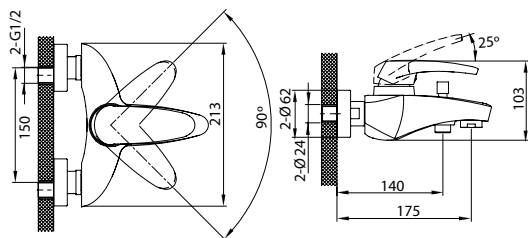

Смеситель для ванны IN3810