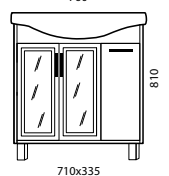

design
aqua life
мебель, рекомендуемая для жизни

Нью-Йорк 45

Нью-Йорк 50

Нью-Йорк 55

Нью-Йорк 65

Нью-Йорк 75