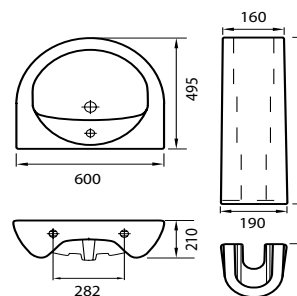

BERTA 60 с пьедесталом Greta

масса брутто умывальника 19,2 кг
масса брутто пьедестала 12 кг