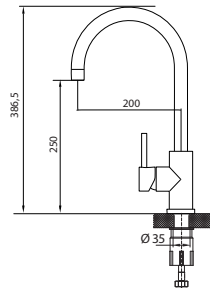

Смеситель для кухни DR1806

DARK | ДАРК

система легкой установки Fixnow
подводка 50 см

Смеситель для кухни DR1808

DARK | ДАРК

система легкой установки Fixnow
подводка 50 см

Смеситель для кухни с выдвижной лейкой GA18081