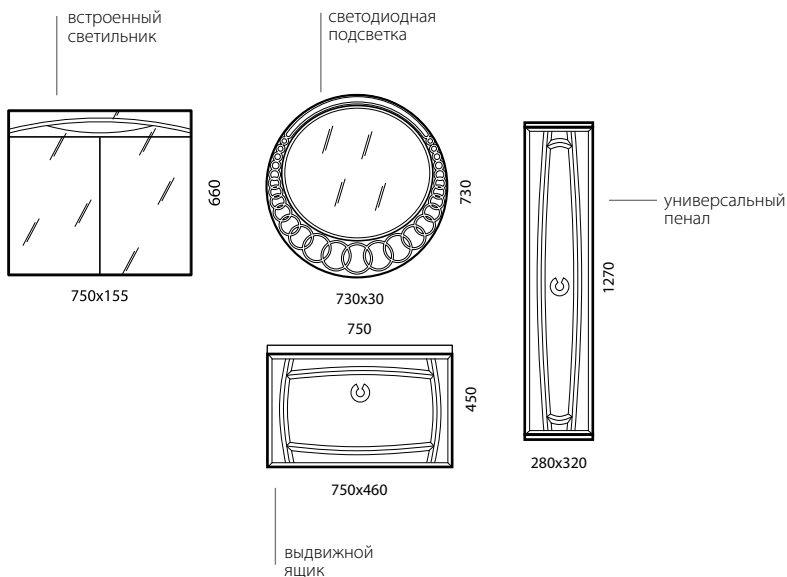

Цвет

«Ваниль» глянец

EDELFORM
BATHROOM LINE

ПОМОЖЕМ
ПРИРОДЕ
ВМЕСТЕ

TONDO | ТОНДО

Преимущества и характеристики продукта

-  Фасады: МДФ повышенной плотности
-  Экологически безопасные материалы
-  Покрытие Edelform Crystal с применением итальянской эмали Milesi
-  Выдвижные ящики со встроенным доводчиком
-  Петли Edelform со встроенным доводчиком
-  Пенал: вкладные полки – 4 штуки
-  Светодиодная подсветка
-  Тумба и пенал подвесные
-  Универсальный пенал
-  Размерный ряд
-  Термо-, влагостойкие зеркала Glaverbe (Бельгия)
-  Умывальник: керамика