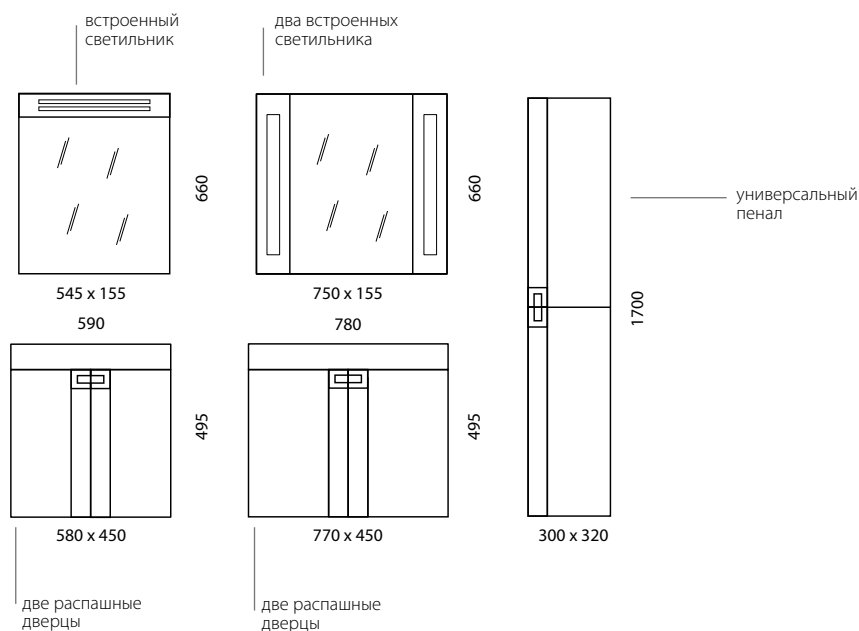

* возможна комплектация дополнительными вкладными стеклянными полками

Цвет

1. Белый глянец. Декор: стеклянные вставки
2. Бриллиантово-красный глянец.
Декор: стеклянные вставки

EDELFORM
BATHROOM LINE

ПОМОЖЕМ
ПРИРОДЕ
ВМЕСТЕ