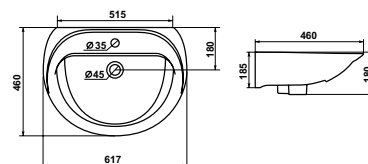

ИРИС с пьедесталом «БИ»

масса брутто умывальника
с пьедесталом 23,4 кг