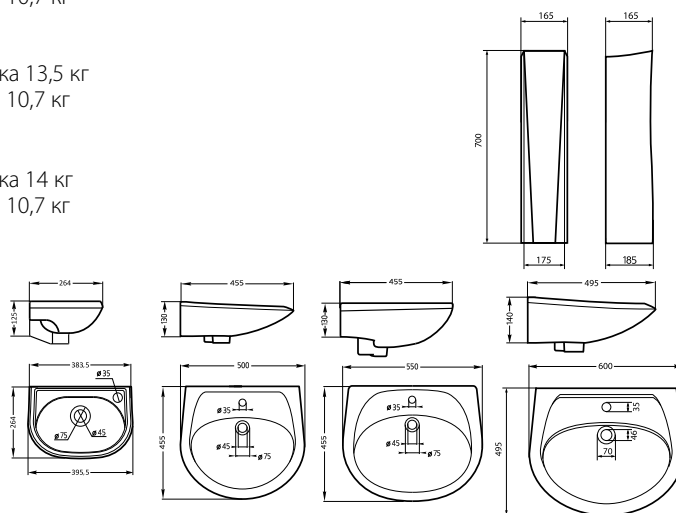

БРИЗ с пьедесталом «БИ»

Бриз 50

масса брутто умывальника 13 кг
масса брутто пьедестала 10,7 кг

Бриз 55

масса брутто умывальника 13,5 кг
масса брутто пьедестала 10,7 кг

Бриз 60

масса брутто умывальника 14 кг
масса брутто пьедестала 10,7 кг