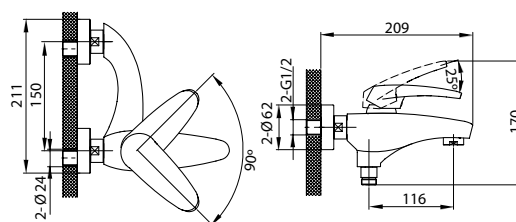

инновационная система
переключения ванна-душ
Pull&Enjoy

Смеситель для ванны IN1810

Аксессуары в комплекте

гибкий шланг в оплетке из нержавеющей стали 1,5 м с системами Double Lock и Twist Free
душевая лейка с системой Easy Clean, 3 режима: Rain, Massage, Rain&Massage
поворотный держатель для лейки с крепежом