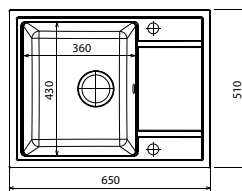

Размер: 650x510x217 мм
Кухонный блок: 500 мм