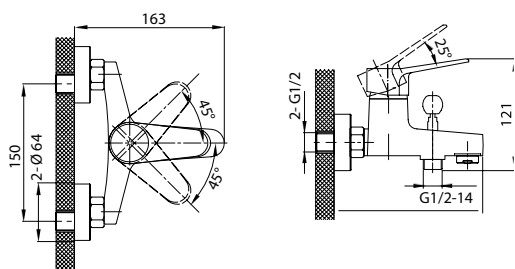

Смеситель для ванны VT1810