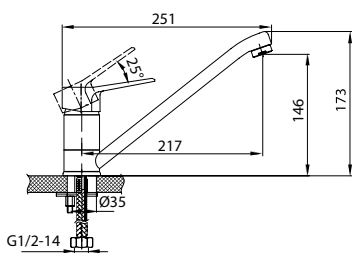

Смеситель для кухни VT1808

Аксессуары в комплекте

гибкий шланг армированный алюминиевой лентой 1,5 м
душевая лейка с системой Easy Clean, 1 режим: Rain
поворотный держатель для лейки с крепежом

Модель	система снижения шума Edelform mute	керамический картридж Sedal (Испания)	керамические кран-буксы Edelform	аэратор	гибкая подводка, крепеж	крепление подводки-гайки 1/2"	поворот излива смесителя на 360° вокруг своей оси	система легкой установки Fixnow	душевые аксессуары в комплекте
VT1800	●	Ø 35	Edelform	●	●				
VT1810	●	Ø 35	Edelform						●
VT18102-2	●	Ø 35	Edelform						●
VT1808	●	Ø 35	Edelform		●	●	●