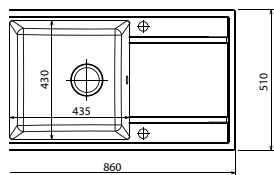

Грей
20.250.D0780.305

Мокко
20.250.D0780.303

Антрацит
20.250.D0780.302

Размер: 780x510x217 мм
Кухонный блок: 600 мм

ЛИПСИ-860

Размер: 860x510x217 мм
Кухонный блок: 600 мм

Песочный
20.130.C0860.107

Бежевый
20.130.C0860.104