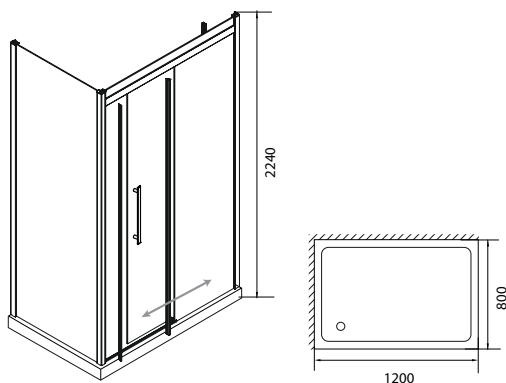

модель EF – 6031T

Размер: 900x900x2050 мм
Версия: универсальная
Поддон*: 900x900x130 мм

* Продукт может устанавливаться без поддона.
Возможна комплектация различными версиями поддонов

модель EF – 6050T

Размер: 1200x800x2100 мм
 Версия: универсальная
 Поддон*: 1200x800x130 мм