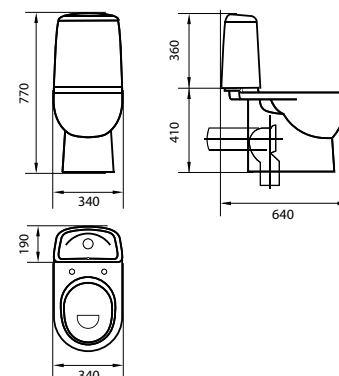

BEST

масса брутто 34,8 кг
горизонтальный выпуск
чаша антивсплеск
душевой смыв

Варианты комплектаций:
двухрежимная арматура Geberit
сиденье: Dino Plast (Италия)
дюропласт / дюропласт softclose
(металлические крепления)