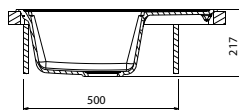

Грей
20.125.B0650.305

Мокко
20.125.B0650.303

Антрацит
20.125.B0650.302

Размер: 650x510x217 мм
Кухонный блок: 500 мм

ЛИПСИ-580К

Песочный
20.210.D0580.107

Бежевый
20.210.D0580.104

Коричневый
20.210.D0580.105