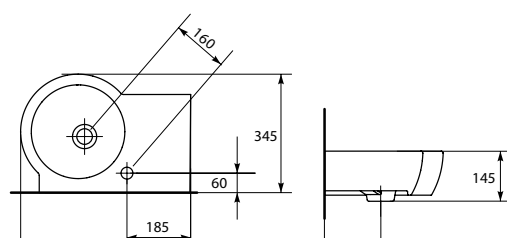

PRESIDENT 60
масса брутто умывальника 13,9 кг
масса брутто пьедестала 8,1 кг

NANO 50*

масса брутто 9,5 кг
без сифона

* отверстие под смеситель может располагаться как справа, так и слева.

NANO 55*

масса брутто 12,8 кг
без сифона