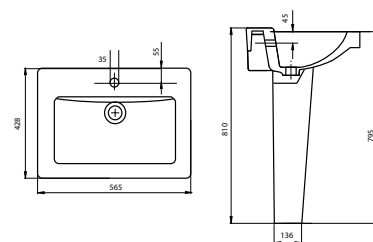

ОРИОН* с пьедесталом «Орион»

масса брутто умывальника 15 кг
масса брутто пьедестала 8,1 кг

*способы установки умывальника:
накладной на мебель, на кронштейны,
на пьедестале.

РОДНИЧОК

масса брутто 9,6 кг

РАДИАН

масса брутто 9,3 кг

Некоторые модели Santeri выпускаются в цвете:
декор бежевый, голубой и салатовый.