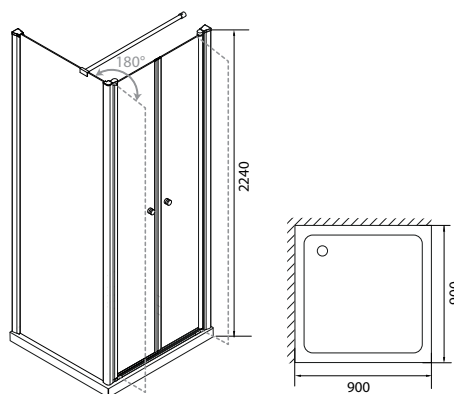

модель EF – 6031T

Размер: 900x900x2050 мм
Версия: универсальная
Поддон*: 900x900x130 мм

* Продукт может устанавливаться без поддона.
Возможна комплектация различными версиями поддонов