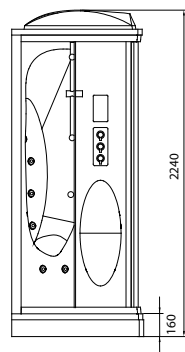

модель EF-3050T

Размер: 900x700x2240 мм

Версия: правосторонняя, левосторонняя

Поддон: 160 мм

Монтажная высота с установленным оборудованием + 150 мм к высоте кабины, указанной на схеме.

■ Схема размещения