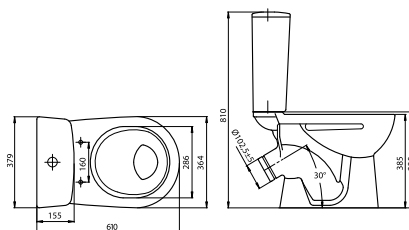

ОРИОН

масса брутто 29,7 кг
козырьковый, косой выпуск под
углом 30°
нижняя подводка воды
Варианты комплектаций:
стандарт, комфорт