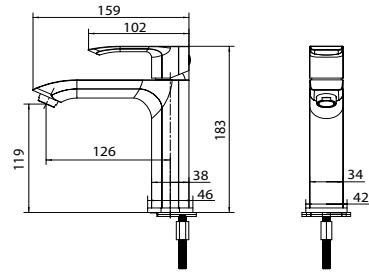

Смеситель для раковины RB1800

система переключения ванна/душ с керамическими пластинами