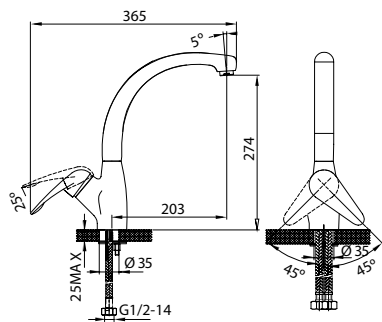

Смеситель для кухни SP1808