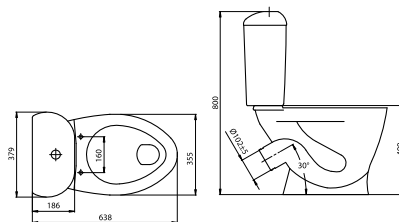

Варианты комплектаций:
стандарт, комфорт

ВЕРСИЯ

масса брутто 31,6 кг
козырьковый, косой выпуск под
углом 30°
нижняя подводка воды

Варианты комплектаций:
стандарт, комфорт

ВЕСТ

масса брутто 29,6 кг
косой выпуск под углом 30°
нижняя подводка воды