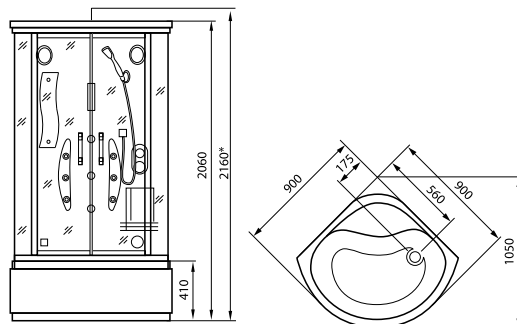

LUXUS

- сенсорный пульт управления
- система быстрой сборки easymade
- ударопрочное прозрачное закаленное стекло 6 мм

модель 302B

Размер: 900x900x2160 мм

Поддон: 410 мм

* высота кабины после сборки с установленным оборудованием