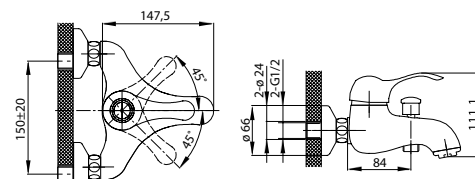

Смеситель для раковины AB1800

Смеситель для биде AB1814

Смеситель для ванны AB1810

Смеситель для душа AB1812

Смеситель для ванны с длинным изливом AB18102

Аксессуары в комплекте

гибкий шланг в оплетке из нержавеющей стали 1,5 м с системами Double Lock и Twist Free
душевая лейка с системой Easy Clean, 3 режима: Rain, Massage, Rain&Massage
поворотный держатель для лейки с крепежом

система снижения шума Edelform mute

керамический картридж Sedal (Испания)

керамические кран-буксы Edelform

аэратор

гибкая подводка, крепеж

крепление подводки-гайки 1/2"

поворот излива смесителя на 360° вокруг своей оси

система легкой установки Fixnow

душевые аксессуары в комплекте

Модель	система снижения шума Edelform mute	керамический картридж Sedal (Испания)	керамические кран-буксы Edelform	аэратор	гибкая подводка, крепеж	крепление подводки-гайки 1/2"	поворот излива смесителя на 360° вокруг своей оси	система легкой установки Fixnow	душевые аксессуары в комплекте
AB1800	●	Ø 40		Edelform	●	●			
AB1814	●	Ø 40		Edelform	●	●			
AB1810	●	Ø 40		Edelform					●
AB1812	●	Ø 40							●
AB18102	●	Ø 40		Edelform					●