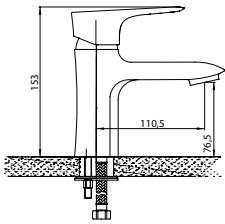

Смеситель для раковины SN1800