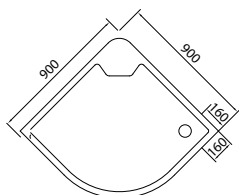

■ Схема размещения

- зеркало
- ударопрочное закаленное тонированное стекло 6 мм
  цвет:
- низкий поддон с антискользящей поверхностью