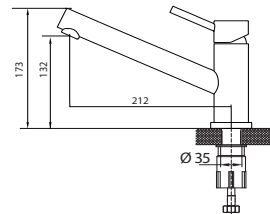

Смеситель для кухни DR1806

DARK | ДАРК

система легкой установки Fixnow
подводка 50 см

Смеситель для кухни DR1808

DARK | ДАРК

система легкой установки Fixnow
подводка 50 см

Смеситель для кухни с выдвижной лейкой GA18081