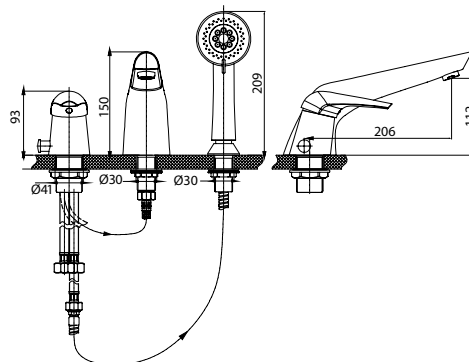

Смеситель на борт ванны
на 3 отверстия ОС3810