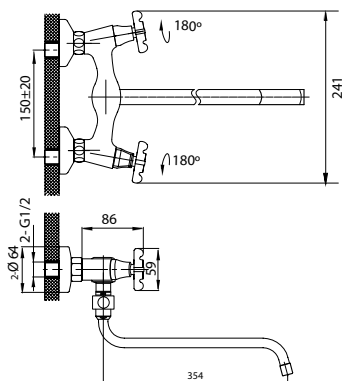

ПОМОЖЕМ
ПРИРОДЕ
ВМЕСТЕ

VERDE | ВЕРДЕ

**Смеситель для ванны
с длинным изливом VR2810-2B**