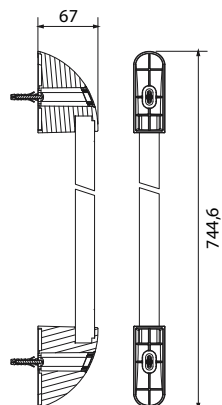

Стойка с мыльницей EF02

Высота стойки: 650 мм

Мыльница – ABS-пластик (покрытие никель-хром)

Стойка с мыльницей EF01

Высота стойки: 745 мм

Мыльница – прозрачный ABS-пластик

Шланг EF0103

Длина: 1,5-2 м
 Шланг в оплетке из нержавеющей стали,
 растяжной