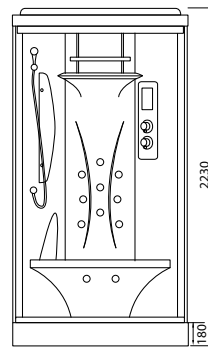

модель EF-1010T

Размер: 930x930x2230 мм
Поддон: 180 мм

Монтажная высота с установленным оборудованием + 150 мм к высоте кабины, указанной на схеме.