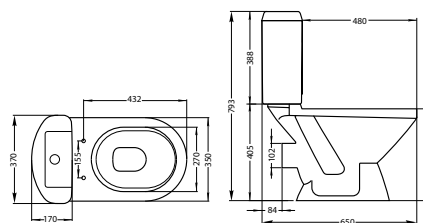

СЕНАТОР

масса брутто 29,5 кг
горизонтальный выпуск
нижняя подводка воды
круговой смыв

Комплектация: двухрежимная
арматура Geberit (или Oliveira),
сиденье дюропласт.
Варианты комплектации: стандарт,
стандарт антивсплеск, Сенатор люкс.