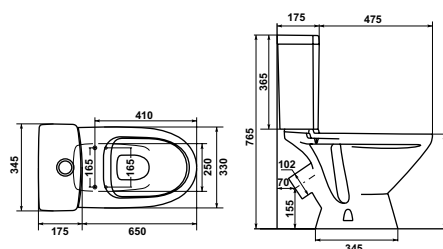

ЛИГА

масса брутто 31,2 кг
косой выпуск
нижняя подводка воды

Варианты комплектаций:
двухрежимная арматура ИнкоЭр,
сиденье дюропласт.