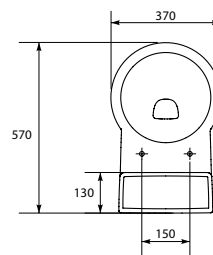

NANO

масса брутто 37,5 кг
универсальный выпуск
нижняя подводка воды

Варианты комплектаций:
двухрежмная арматура,
сиденье: дюропласт /
дюропласт с микролифтом