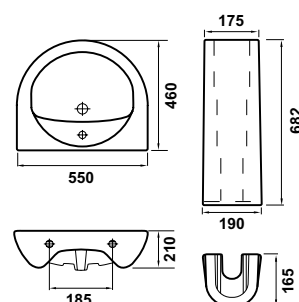

GRETA 55 с пьедесталом Greta

масса брутто умывальника 16 кг
масса брутто пьедестала 12 кг