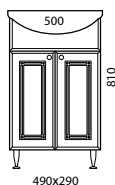

2
года
гарантии

ВАЛЕНСИЯ

Серия «ВАЛЕНСИЯ» выполнена в строгом классическом стиле с акцентом на комфорт и надежность. Декоративная фрезеровка по периметру фасадов подчеркивает уравновешенный характер модели. Универсальный и лаконичный дизайн тумб позволяет гармонично сочетать их с различными зеркальными шкафчиками.

Размеры и комплектация

Наименование	ящики/дверки	ширина	высота	глубина
Тумба Валенсия 50	-/2	490	810	290
Тумба Валенсия 60	2/2	575	810	340
Зеркальный шкаф Валенсия 50	1/1	500	650	230
Зеркальный шкаф Валенсия 50	2/2	500	650	230
Зеркальный шкаф Валенсия II 65*	-/1	655	705	220
Зеркальный шкаф Гиро 55*	-/1	550	700	250
Пенал одинарный Валенсия (прав./лев.)	2/2	285	1800	295
Пенал двойной Валенсия	2/4	430	1800	295

* в данном зеркальном шкафу установлена розетка для включения электроприборов с напряжением 220В

Валенсия

Валенсия

Валенсия II 65

Гиро 55

Пенал
одинарный

Пенал
двойной