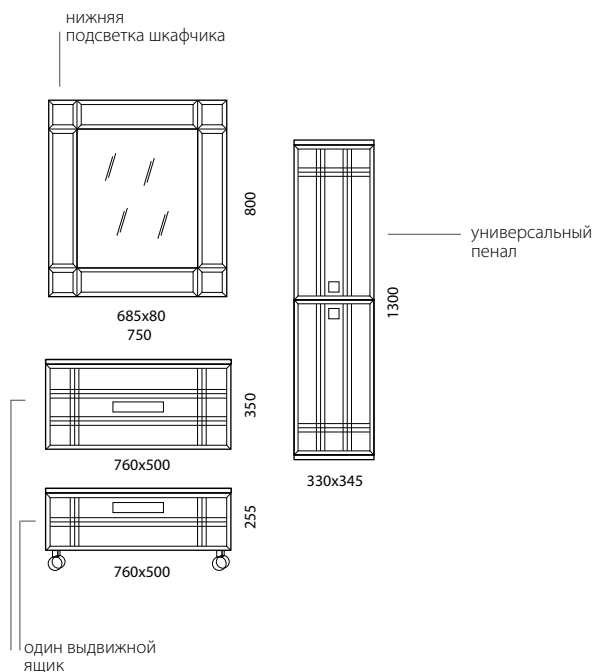

Цвет

1. Белый глянец
2. Жемчужно-серый глянец

EDELFORM
BATHROOM LINE