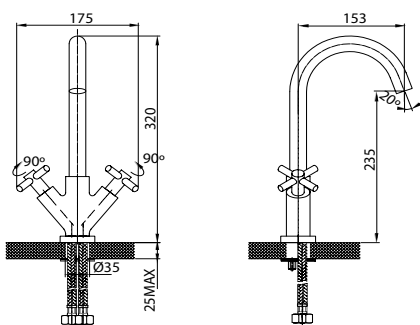

Смеситель для кухни DN2806

система снижения шума Edelform mute

керамический картридж Sedal (Испания)

керамические кран-буksы Edelform

аэратор

гибкая подводка, крепеж

крепление подводки-гайки 1/2"

поворот излива смесителя на 360° вокруг своей оси

система легкой установки Fixnow

душевые аксессуары в комплекте

Модель	система снижения шума Edelform mute	керамический картридж Sedal (Испания)	керамические кран-буksы Edelform	аэратор	гибкая подводка, крепеж	крепление подводки-гайки 1/2"	поворот излива смесителя на 360° вокруг своей оси	система легкой установки Fixnow	душевые аксессуары в комплекте
Denim DN2912			•						
Denim DN2806			•	Edelform	•	•	•