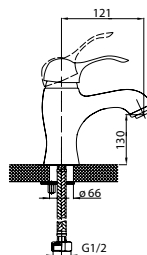

Смеситель для раковины AB1800

Смеситель для биде AB1814