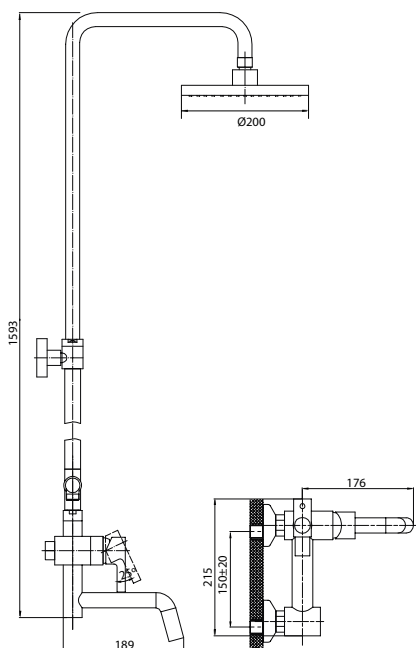

ПОМОЖЕМ
ПРИРОДЕ
ВМЕСТЕ

NAVY | НЭВИ

Смеситель для ванны
с семейным душем NV1910