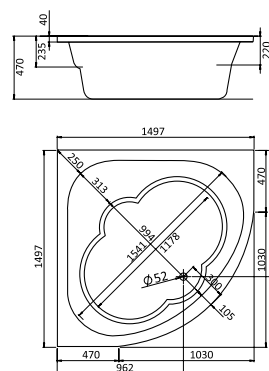

размер: 150x150 см
глубина: 47 см

МАЙОРКА

размер: 150x90 см
глубина: 45 см

Выпускается как в правом,
так и в левом исполнении

МАЙОРКА XL

размер: 160x95 см
глубина: 45,5 см

Выпускается как в правом,
так и в левом исполнении