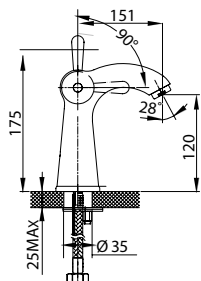

Смеситель для раковины AL2800

Смеситель для раковины с донным клапаном AL2801