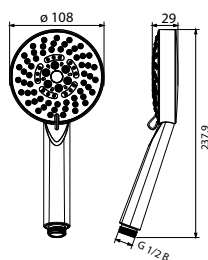

Душевая лейка EF0125

Диаметр лейки: 100 мм