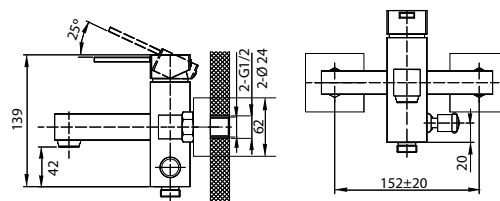

Смеситель для ванны GR1810