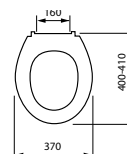

масса брутто 1,2 кг
дюропластовое сиденье с крышкой,
антибактериальная обработка,
пластиковые петли