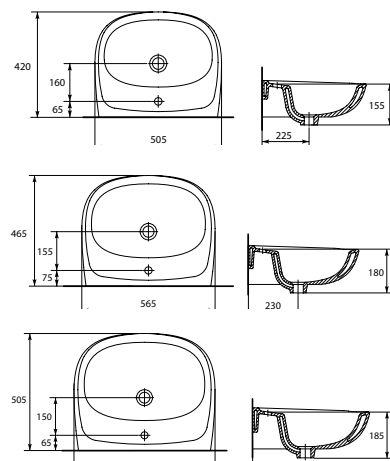

MARKET с пьедесталом Market

MARKET 50
масса брутто умывальника 11,3 кг
масса брутто пьедестала 11,2 кг

MARKET 55
масса брутто умывальника 14,2 кг
масса брутто пьедестала 11,2 кг

MARKET 60
масса брутто умывальника 17 кг
масса брутто пьедестала 11,2 кг