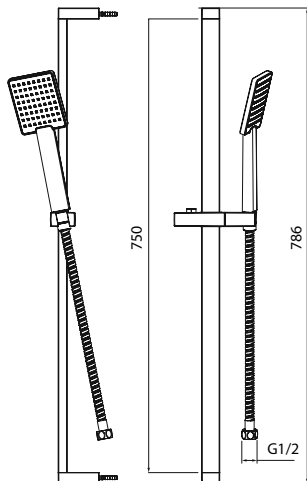

Душевой гарнитур Teal

Высота стойки: 790 мм

Шланг в оплетке из нержавеющей стали 1,5 м