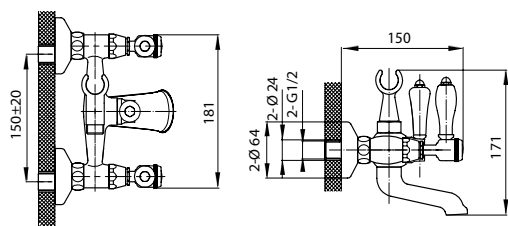

Смеситель для ванны LM2810