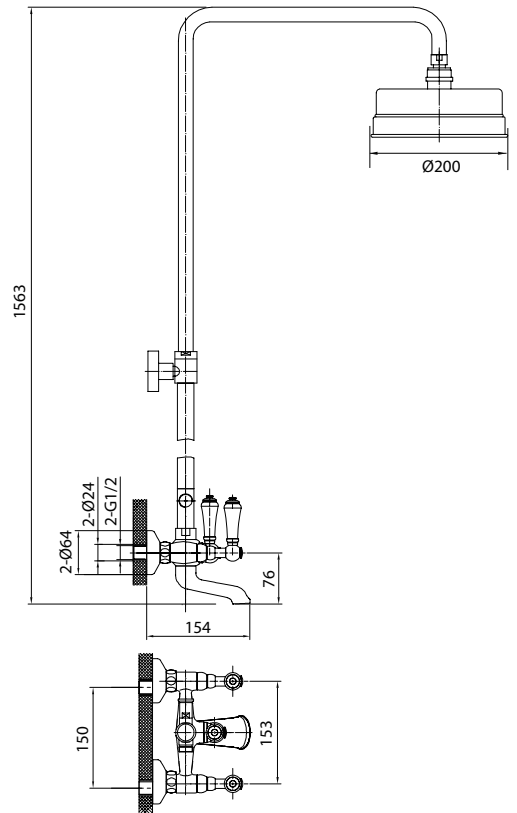

Смеситель для ванны с семейным душем LM2910G золото