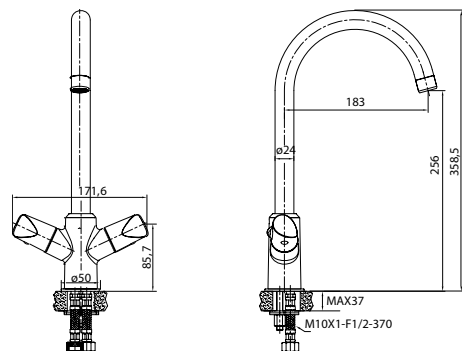

Смеситель для кухни DU2808