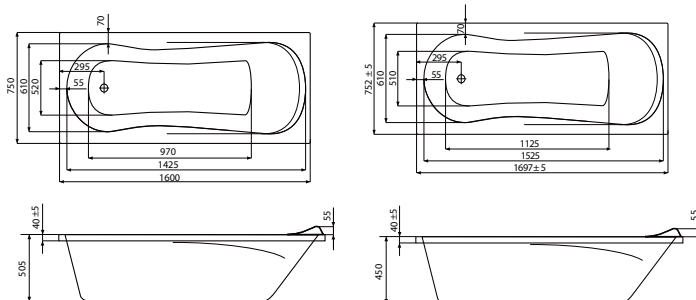

CLAVIS

размеры:
 150x70 см
 160x70 см
 170x70 см
 глубина: 45 см

FLOREANA

размеры:
 150x75 см
 160x75 см
 170x75 см
 глубина: 45 см

FLOREANA XL

размер:
160x75 см
170x75 см
глубина: 50,5 см

ECLIPTICA

размер: 180x80 см
глубина: 45 см