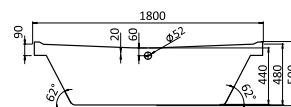

В комплекте: каркас, крепления к стене, крепление фронтальной панели, система слив-перелив.

Панели для ванн в комплект не входят.

Все акриловые ванны Santek могут комплектоваться системой гидромассажа.

МОНАКО

размеры:
150x70 см
160x70 см
170x70 см
глубина: 45 см

МОНАКО XL

размеры:
160x75 см
170x75 см
глубина: 50,5 см

КОРСИКА

размер: 180x80 см
глубина: 48 см