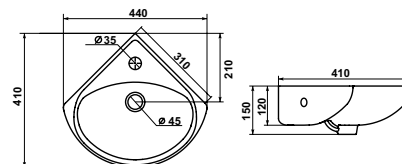

ИРИС

масса брутто 8,5 кг