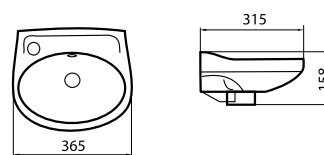

ЛАДА

масса брутто 6,6 кг