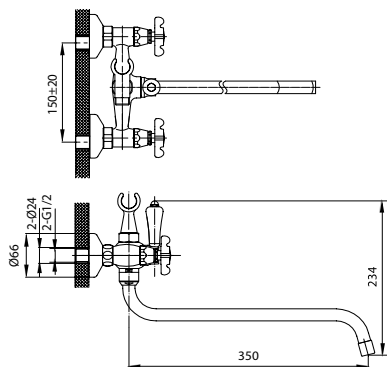

**Смеситель для ванны
с длинным изливом VR28102**