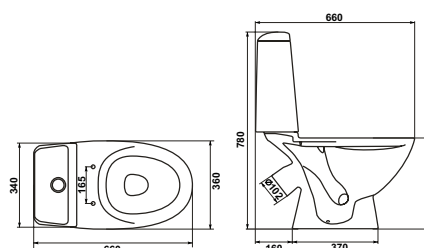

ПОЛАР

масса брутто 28,7 кг
косой выпуск
нижняя подводка воды

Варианты комплектаций:
однорежимная арматура Siamp,
сиденье дюропласт.