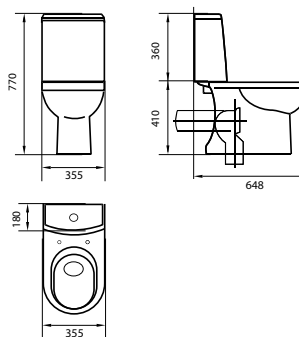

NEXT

масса брутто 36,1 кг
горизонтальный выпуск
душевой смыв

Варианты комплектаций:
двухрежимная арматура Geberit
сиденье: MKW (Австрия)
дюропласт / дюропласт softclose
(металлические крепления)

ART

масса брутто 33,9 кг
горизонтальный выпуск
чаша антивсплеск
душевой смыв