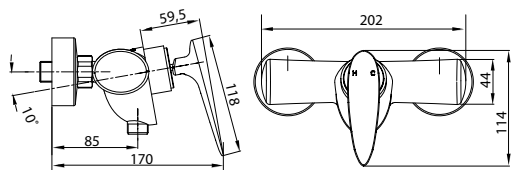

Смеситель для душа KL1812

Аксессуары в комплекте

гибкий шланг в оплетке из нержавеющей стали 1,5 м с системами Double Lock и Twist Free
душевая лейка с системой Easy Clean, 3 режима: Rain, Massage, Rain&Massage
поворотный держатель для лейки с крепежом

Модель	система снижения шума Edelform mute	керамический картридж Sedal (Испания)	керамические кран-буксы Edelform	аэратор	гибкая подводка, крепеж	крепление подводки-гайки 1/2"	поворот излива смесителя на 360° вокруг своей оси	система легкой установки Fixnow	душевые аксессуары в комплекте
KL1800	●	Ø 35		Neoperl	●	●			
KL1810	●	Ø 35		Neoperl					●
KL1812	●	Ø 35							●