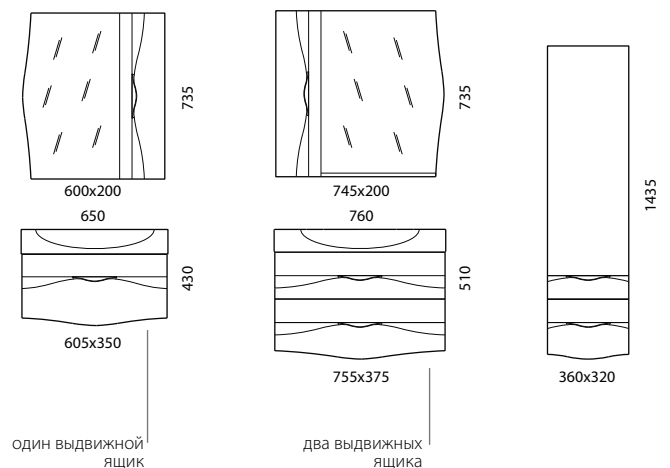

BRUNO | БРУНО

Преимущества и характеристики продукта

- **FF MDF** Фасады: МДФ повышенной плотности
- Экологически безопасные материалы
- Покрытие Edelform Crystal с применением итальянской эмали Milesi
- Выдвижные ящики Edelform со встроенным доводчиком
- Петли Edelform со встроенным доводчиком
- Пенал: вкладные полки - 2 штуки.
  Шкаф-зеркало: стеклянная полка - 1 штука*
- Встроенный светильник
- Тумба и пенал подвесные
- Размерный ряд
- Термо-, влагостойкие зеркала Glaverbe (Бельгия)
- **CER** Умывальник: керамика

* возможна комплектация дополнительными вкладными стеклянными полками

Цвет

1. Белый глянец
2. Жемчужно-серый глянец

EDELFORM
BATHROOM LINE