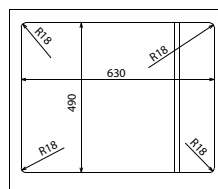

Грей
20.125.B0650.305

Мокко
20.125.B0650.303

Антрацит
20.125.B0650.302

Размер: 650x510x217 мм
Кухонный блок: 500 мм

ЛИПСИ-580К

Песочный
20.210.D0580.107

Бежевый
20.210.D0580.104

Коричневый
20.210.D0580.105