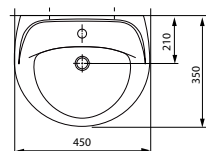

LYRA plus 55

масса брутто умывальника 15,3 кг
масса брутто пьедестала 11,9 кг