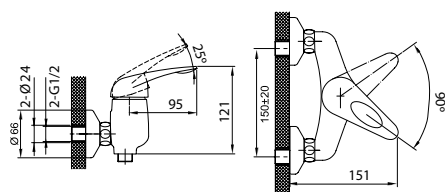

Модель	система снижения шума Edelform mute	керамический картридж Sedal (Испания)	керамические кран-буксы Edelform	аэратор	гибкая подводка, крепеж	крепление подводки-гайки 1/2"	поворот излива смесителя на 360° вокруг своей оси	система легкой установки Fixnow	душевые аксессуары в комплекте
SP1800	●	Ø 40	Edelform	●	●				
SP1801	●	Ø 40	Edelform	●	●				
SP1814	●	Ø 40	Edelform	●	●				
SP18141	●	Ø 40	Edelform	●	●				
SP1810	●	Ø 40	Edelform						●
SP1812	●	Ø 40							●