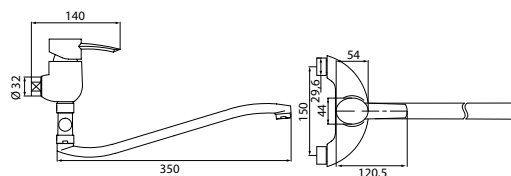

Смеситель для ванны с длинным изливом NE18102

Аксессуары в комплекте

- гибкий шланг в оплетке из нержавеющей стали 1,5 м с системами Double Lock и Twist Free
- душевая лейка с системой Easy Clean, 3 режима: Rain, Massage, Rain&Massage
- поворотный держатель для лейки с крепежом

Модель	система снижения шума Edelform mute	керамический картридж Sedal (Испания)	керамические кран-буксы Edelform	аэратор	гибкая подводка, крепеж	крепление подводки-гайки 1/2"	поворот излива смесителя на 360° вокруг своей оси	система легкой установки Fixnow	душевые аксессуары в комплекте
NE1800	●	Ø 35		Edelform	●	●			
NE1810	●	Ø 35		Edelform					●
NE18102	●	Ø 35		Edelform					●