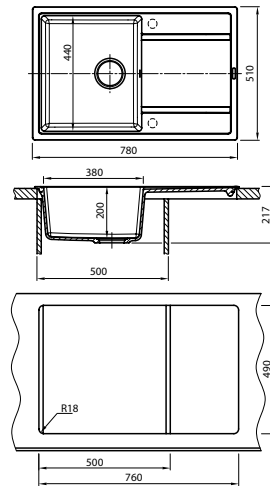

Размер: 780x510x217 мм
Кухонный блок: 500 мм