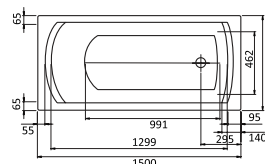

МОНАКО

размеры:
150x70 см
160x70 см
170x70 см
глубина: 45 см