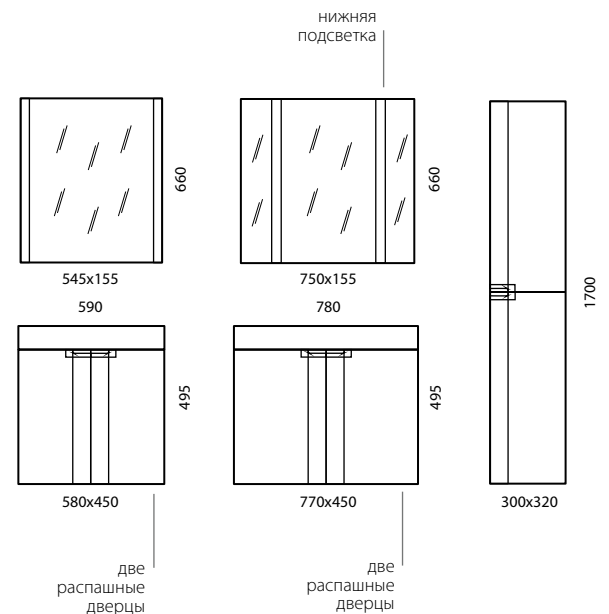

Схемы умывальников для данной серии представлены на странице 212