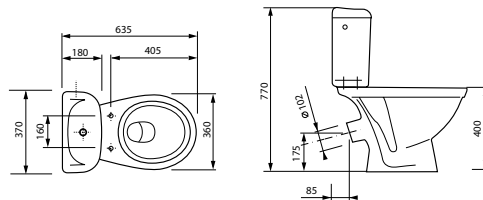

LYRA косой выпуск

масса брутто 29,8 кг
косой выпуск
нижняя подводка воды