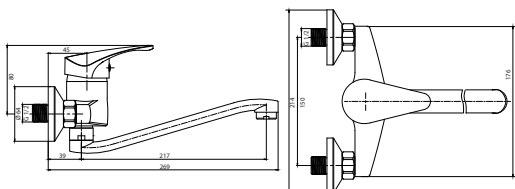

Смеситель для кухни настенный ID1808