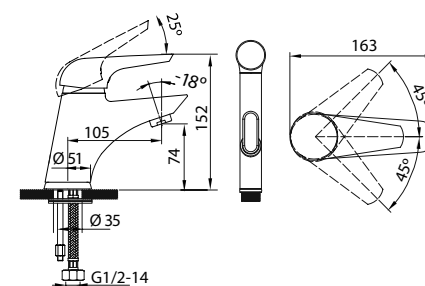

Смеситель для раковины с гигиеническим душем OC1815