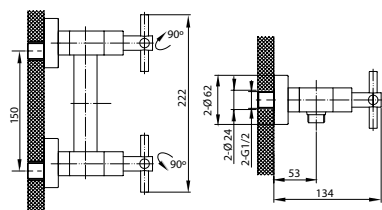

поворот излива смесителя на 360° вокруг своей оси

Смеситель для раковины DN2800

Смеситель для ванны DN2810

Смеситель для ванны с длинным изливом DN28102

Смеситель для душа DN2812

Аксессуары в комплекте

гибкий шланг в оплетке из нержавеющей стали 1,5 м с системами Double Lock и Twist Free
душевая лейка с системой Easy Clean, 3 режима: Rain, Massage, Rain&Massage
поворотный держатель для лейки с крепежом