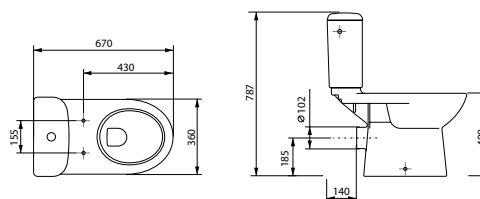

OLYMP горизонтальный выпуск

масса брутто 31,9 кг
горизонтальный выпуск
нижняя подводка воды