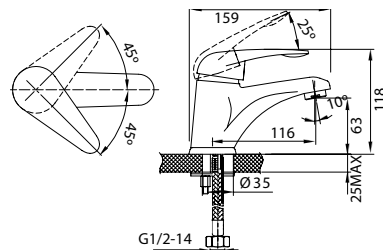

Смеситель для раковины SP1800

Смеситель для раковины с донным клапаном SP1801

Смеситель для биде SP1814

Смеситель для биде с донным клапаном SP18141