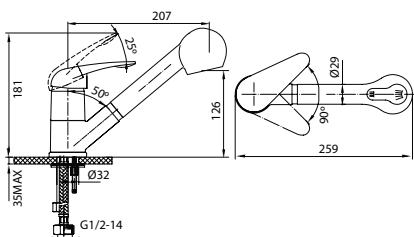

Смеситель для кухни с выдвигающей лейкой SP18081