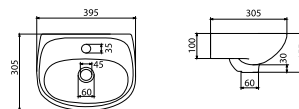

Анимо 40 Мини-умывальник
масса брутто 8,5 кг