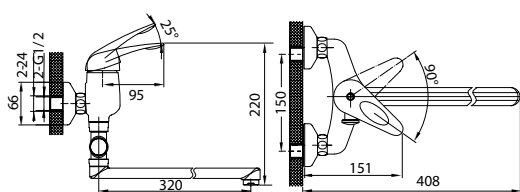

Смеситель для кухни SP1806

Смеситель для кухни SP1808

Смеситель для кухни с выдвигающей лейкой SP18081

Смеситель для ванны с длинным изливом SP18102

Аксессуары в комплекте

- гибкий шланг в оплетке из нержавеющей стали 1,5 м с системами Double Lock и Twist Free
- душевая лейка с системой Easy Clean, 3 режима: Rain, Massage, Rain&Massage
- поворотный держатель для лейки с крепежом