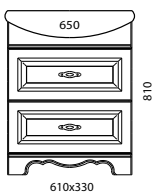

design
aqua life
мебель, рекомендованная для жизни