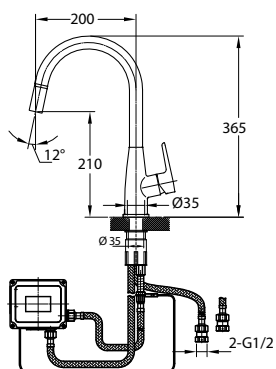

Смеситель для кухни сенсорный с выдвижной лейкой NF18081

NEFRIT | НЕФРИТ