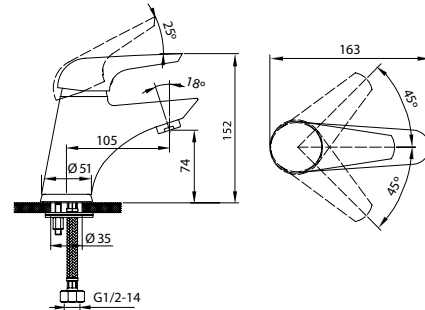

Смеситель для раковины с донным клапаном OC1801