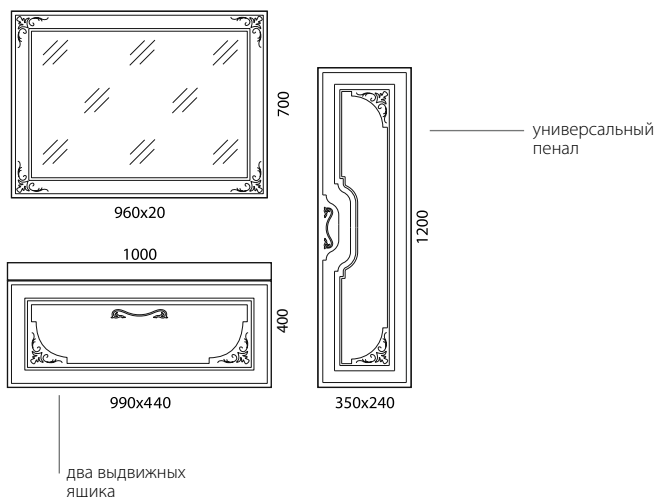

REGALE | РЕГАЛЕ

Преимущества и характеристики продукта

- Фасады: МДФ повышенной плотности
- Экологически безопасные материалы
- Покрытие Edelform Crystal с применением итальянской эмали Milesi
- Выдвижные ящики Edelform со встроенным доводчиком и стальными боковинами
- Петли Edelform со встроенным доводчиком
- Пенал: вкладные полки - 2 штуки
- Светильник (опция)
- Тумба и пенал подвесные
- Универсальный пенал
- Термо-, влагостойкие зеркала Glaverbe (Бельгия)
- Умывальник: литой мрамор (Cast Marble)

Цвет

1. Белый глянец. Декор: барельефные элементы
2. Серебряный меланж с серебристой патиной. Декор: барельефные элементы

EDELFORM
BATHROOM LINE