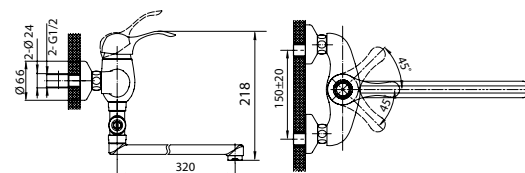

Смеситель для ванны с длинным изливом AB18102

Аксессуары в комплекте

гибкий шланг в оплетке из нержавеющей стали 1,5 м с системами Double Lock и Twist Free
душевая лейка с системой Easy Clean, 3 режима: Rain, Massage, Rain&Massage
поворотный держатель для лейки с крепежом

система снижения шума Edelform mute

керамический картридж Sedal (Испания)

керамические кран-буксы Edelform

аэратор

гибкая подводка, крепеж

крепление подводки-гайки 1/2"

поворот излива смесителя на 360° вокруг своей оси

система легкой установки Fixnow

душевые аксессуары в комплекте

Модель	система снижения шума Edelform mute	керамический картридж Sedal (Испания)	керамические кран-буксы Edelform	аэратор	гибкая подводка, крепеж	крепление подводки-гайки 1/2"	поворот излива смесителя на 360° вокруг своей оси	система легкой установки Fixnow	душевые аксессуары в комплекте
AB1800	●	Ø 40		Edelform	●	●			
AB1814	●	Ø 40		Edelform	●	●			
AB1810	●	Ø 40		Edelform					●
AB1812	●	Ø 40							●
AB18102	●	Ø 40		Edelform					●