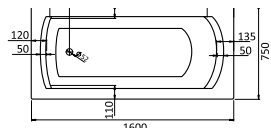

МОНАКО XL

размеры:
160x75 см
170x75 см
глубина: 50,5 см

КОРСИКА

размер: 180x80 см
глубина: 48 см