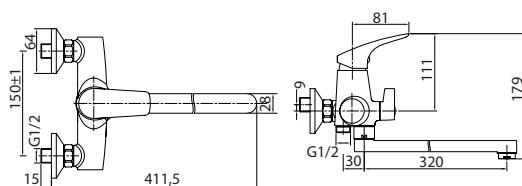

Смеситель для ванны с длинным изливом FR18102