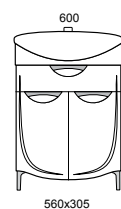

Размеры и комплектация

Название серии	ящики/ дверки	корзина для белья	ширина	высота	глубина
Тумба Иматра 50	-/2	-	475	810	285
Тумба Иматра 55	1/2	-	485	810	305
Тумба Иматра 60	1/2	-	560	810	305
Тумба Иматра 65	2/2	-	610	810	330
Тумба Иматра 75	3/1	+	710	810	335
Тумба Иматра 82	2/1	+	810	810	375
Тумба Иматра 90	-/3	+	865	810	335
Зеркальный шкаф Иматра 50	-/1	-	475	740	200
Зеркальный шкаф Иматра 60*	-/1	-	580	740	200
Зеркальный шкаф Иматра 75*	-/2	-	740	720	200
Зеркальный шкаф Иматра 90*	-/2	-	860	720	200
Пенал Иматра одинарный	2/2	+	300	1930	295
Пенал Иматра двойной	2/4	-	430	1930	295

* светильник (хром глянцевый + стекло), выключатель с розеткой на 220 В.

Иматра 50

Иматра 55

Иматра 60

Иматра 65