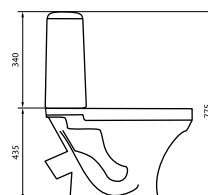

АТТИКА

масса брутто 28,6 кг
косой выпуск под углом 30°
нижняя подводка воды
с полочкой "антивсплеск"

Варианты комплектаций:
эконом, стандарт, люкс