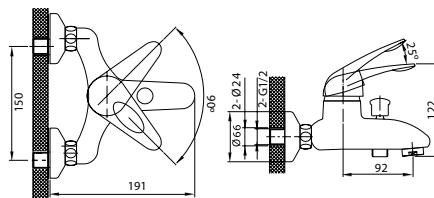

Смеситель для ванны SP1810

Смеситель для душа SP1812