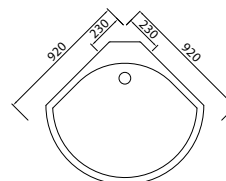

ALLEGRE | АЛЛЕГРЕ

турецкая баня

ударопрочное прозрачное закаленное стекло 6 мм

низкий поддон с антискользящей поверхностью

модель EF-3010T

Размер: 920x920x2250 мм

Поддон: 180 мм

Монтажная высота с установленным оборудованием + 150 мм к высоте кабины, указанной на схеме.

■ Схема размещения

турецкая баня

ударопрочное прозрачное закаленное стекло 6 мм

низкий поддон с антискользящей поверхностью

модель EF-3050T

Размер: 900x700x2240 мм

Версия: правосторонняя, левосторонняя

Поддон: 160 мм

Монтажная высота с установленным оборудованием + 150 мм к высоте кабины, указанной на схеме.

■ Схема размещения

Модель	ручной душ	полочка для шампуня	FM радио	двойные ролики	стеклянные задние стенки	сифон-полуавтомат	массаж икроножных мышц	турецкая баня	антискользящая поверхность	мягкое сиденье	акриловый стульчик
Plano	EF-1020T	•	•	•		•			•		
	EF-1010T	•	•	•					•		
	EF-1030T	•	•	•					•		
Largo	EF-2050T	•	•	•			•		•		
	EF-2051T	•	•	•			•		•		
	EF-2010D	•	•	•			•		•		
Grande	EF-4050T	•	•	•	•						•
	EF-4060T	•	•	•	•	•					•
	EF-4051T	•	•	•	•						•
	EF-4061T	•	•	•	•						•
Allegre	EF-3010T	•	•	•	•		•	•	•	•	
	EF-3050T	•	•	•	•		•	•	•	•