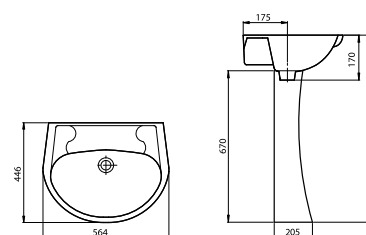

ВОРОТЫНСКИЙ* с пьедесталом «Ворotyнский»

масса брутто умывальника 12,8 кг
масса брутто пьедестала 8,2 кг

*может выпускаться как с отверстием,
так и без отверстия под смеситель.