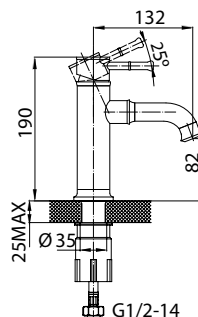

Смеситель для раковины ML1800

Смеситель для ванны ML1810