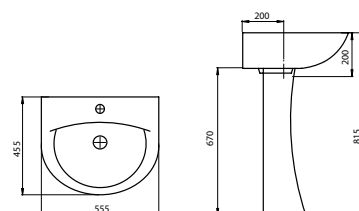

ВЕРСИЯ с пьедесталом «Соната»

масса брутто умывальника 12,3 кг
масса брутто пьедестала 7,3 кг

ВИКТОРИЯ с пьедесталом «Воротынский»

масса брутто умывальника 13,8 кг
масса брутто пьедестала 8,2 кг

new

PRO с пьедесталом «Соната»