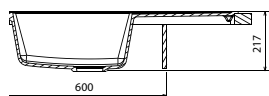

Грей
20.250.D0780.305

Мокко
20.250.D0780.303

Антрацит
20.250.D0780.302

Размер: 780x510x217 мм
Кухонный блок: 600 мм

ЛИПСИ-860

Размер: 860x510x217 мм
Кухонный блок: 600 мм

Песочный
20.130.C0860.107

Бежевый
20.130.C0860.104