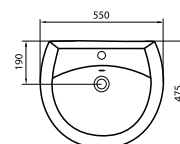

Аттика 48
масса брутто умывальника 10 кг
масса брутто пьедестала 8,7 кг

Аттика 55
масса брутто умывальника 13 кг
масса брутто пьедестала 8,7 кг

**КОМФОРТ* с пьедесталом
«Самарский»**

масса брутто умывальника 10,6 кг
масса брутто пьедестала 10 кг