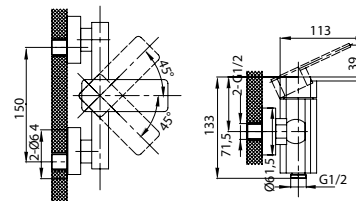

Смеситель для душа MR1812