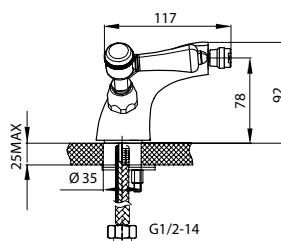

Смеситель для биде LM2814

Смеситель для биде с донным клапаном LM28141

система снижения шума Edelform mute

керамический картридж Sedal (Испания)

керамические кран-буksы Edelform

аэратор

гибкая подводка, крепеж

крепление подводки-гайки 1/2"

поворот излива смесителя на 360° вокруг своей оси

система легкой установки Fixnow

душевые аксессуары в комплекте

Модель	система снижения шума Edelform mute	керамический картридж Sedal (Испания)	керамические кран-буksы Edelform	аэратор	гибкая подводка, крепеж	крепление подводки-гайки 1/2"	поворот излива смесителя на 360° вокруг своей оси	система легкой установки Fixnow	душевые аксессуары в комплекте
LM2800			●	Neoperl	●	●			
LM2801			●	Neoperl	●	●			
LM2814			●	Neoperl	●	●			
LM28141			●	Neoperl	●	●