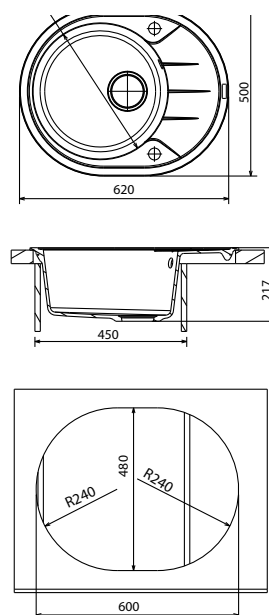

РОДОС-620

Размер: 620x500x217 мм
Кухонный блок: 450 мм