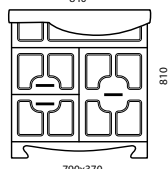

Схемы умывальников для данной серии представлены на странице 214