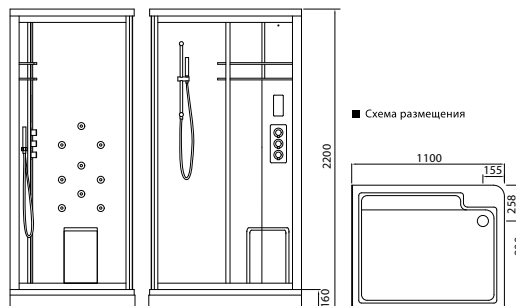

модель EF-4050T

Размер: 1100x900x2200 мм

Версия: правосторонняя, левосторонняя

Поддон: 160 мм

Монтажная высота с установленным оборудованием + 150 мм
к высоте кабины, указанной на схеме.

■ Схема размещения