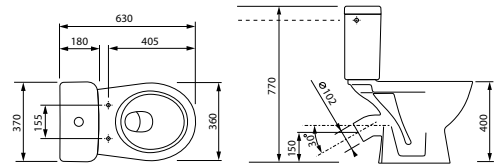

LYRA plus косой выпуск

масса брутто 30,9 кг
косой выпуск
нижняя подводка воды