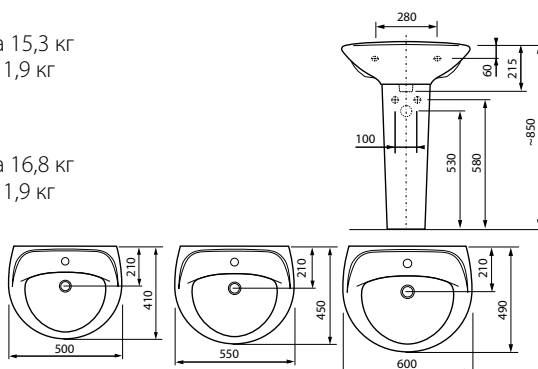

LYRA 45 Мини-умывальник

LYRA

LYRA 50

масса брутто умывальника 12,5 кг
масса брутто пьедестала 11,9 кг

LYRA 55

масса брутто умывальника 15,3 кг
масса брутто пьедестала 11,9 кг

LYRA 60

масса брутто умывальника 16,8 кг
масса брутто пьедестала 11,9 кг