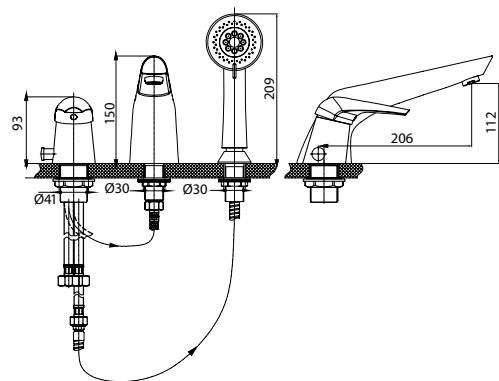

Смеситель на борт ванны на 3 отверстия OC3810