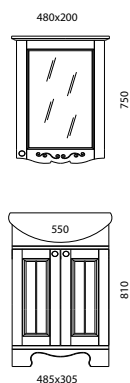

design
aqua life
мебель, рекомендуемая для жизни

Гент 55

Гент 60

Гент 70

Пенал