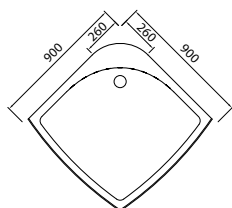

модель EF-1030T

Размер: 900x900x2240 мм

Поддон: 160 мм

Монтажная высота с установленным оборудованием + 150 мм к высоте кабины, указанной на схеме.

■ Схема размещения

Модель	термостат FM Mattsson	акупунктурный массаж	ударопрочное каленое стекло	сенсорный пульт	ловушка для волос	верхнее освещение	вентиляция	озонатор воздуха	высокий поддон	система quick clean	тропический душ
Plano	EF-1020T		•	•	•	•	•	•	•	•	•
	EF-1010T		•	•	•	•	•	•	•	•	•
	EF-1030T		•	•	•	•	•	•	•	•	•
Largo	EF-2050T	•	•	•	•	•	•	•		•	•
	EF-2051T	•	•	•	•	•	•	•		•	•
	EF-2010D	•	•	•	•	•	•	•		•	•
Grande	EF-4050T	•	•	•	•	•	•	•		•	•
	EF-4060T	•	•	•	•	•	•	•	•	•	•
	EF-4051T		•	•	•	•	•	•		•	•
Allegre	EF-3010T	•	•	•	•	•	•	•		•	•
	EF-3050T	•	•	•	•	•	•	•		•	•