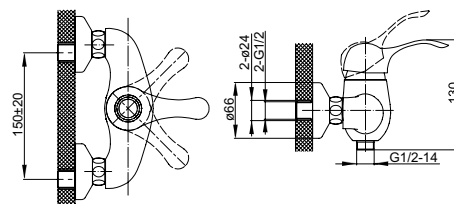

Смеситель для душа AB1812