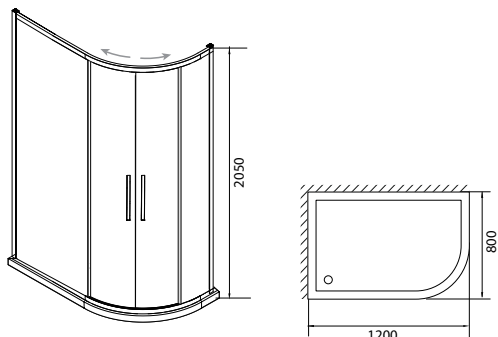

new

MODERATO | МОДЕРАТО

модель EF – 7070T L/R

Размер: 1200x800x2050 мм

Поддон*: 1200x800x130 мм

* Продукт может устанавливаться как поддона.
Возможна комплектация различными версиями поддонов

ударопрочное прозрачное
закаленное стекло 6 мм

хромированные,
дверные ручки из
цинкового сплава

цвет профиля: хром

поддон с антискользящей
поверхностью