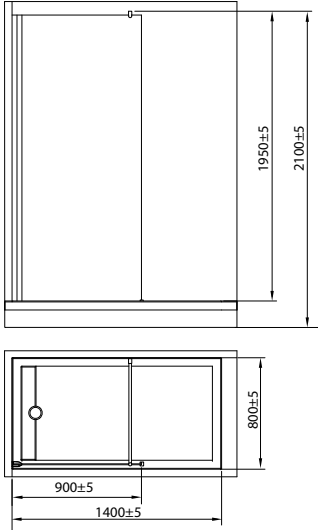

Стационарное душевое ограждение модель EF-5050T

Размер стекла: 900x1950 мм
Размер поддона: 1400x800 мм
Поддон: 150 мм