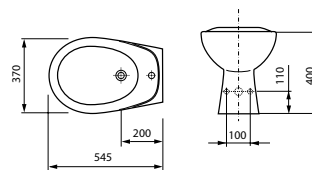

LYRA

масса брутто 16,9 кг