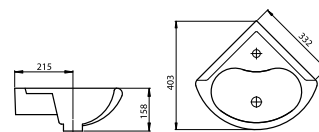

ОРИОН* с пьедесталом «Орион»

масса брутто умывальника 15 кг
масса брутто пьедестала 8,1 кг

*способы установки умывальника:
накладной на мебель, на кронштейны,
на пьедестале.

РОДНИЧОК

масса брутто 9,6 кг

РАДИАН

масса брутто 9,3 кг

Некоторые модели Santeri выпускаются в цвете:
декор бежевый, голубой и салатовый.