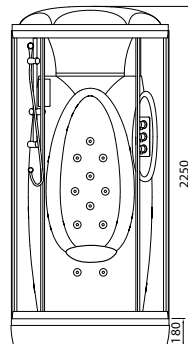

модель EF-3010T

Размер: 920x920x2250 мм

Поддон: 180 мм

Монтажная высота с установленным оборудованием + 150 мм к высоте кабины, указанной на схеме.

■ Схема размещения