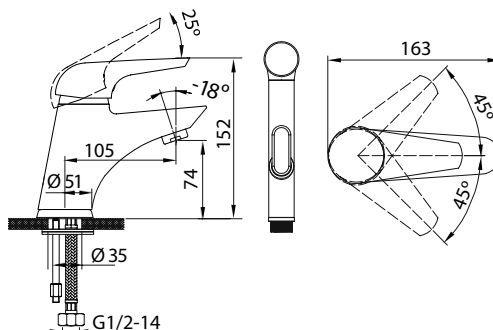

Смеситель для раковины
с гигиеническим душем OC1815