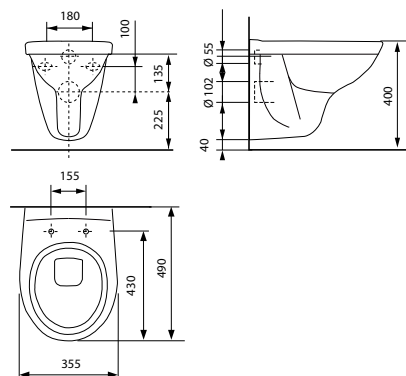

LYRA COMPACT подвесной

масса брутто 14,7 кг