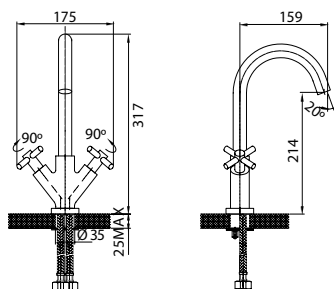

поворот излива смесителя на 360° вокруг своей оси

Смеситель для раковины DN2800

Смеситель для ванны DN2810

Смеситель для ванны с длинным изливом DN28102

Смеситель для душа DN2812

Аксессуары в комплекте

гибкий шланг в оплетке из нержавеющей стали 1,5 м с системами Double Lock и Twist Free
душевая лейка с системой Easy Clean, 3 режима: Rain, Massage, Rain&Massage
поворотный держатель для лейки с крепежом