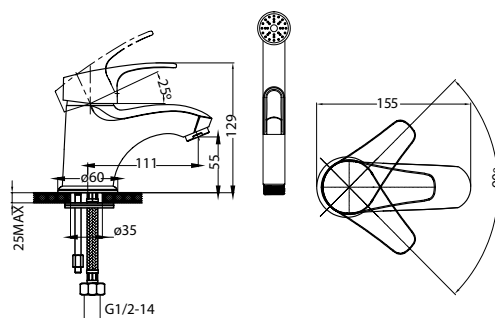

Смеситель для раковины
с гигиеническим душем GN1815