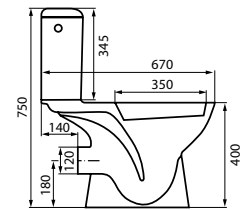

PRESIDENT

масса брутто 26,1 кг
горизонтальный выпуск
нижняя подводка воды

Варианты комплектаций:
сиденье: полипропилен /
дюропласт

PRESIDENT подвесной

масса брутто 15,1 кг

Варианты комплектаций:
сиденье: дюропласт