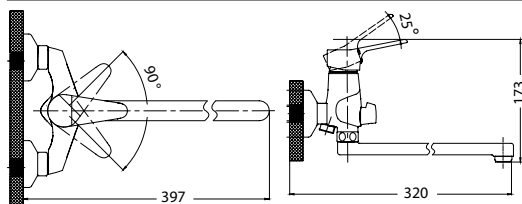

Смеситель для ванны с длинным изливом VT18102-2