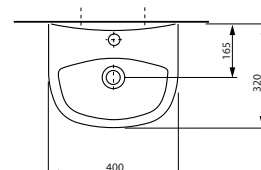

Zeta 40 Мини-умывальник

масса брутто 7,5 кг

OLYMP

OLYMP 50

масса брутто умывальника 13,2 кг
масса брутто пьедестала 12,6 кг

OLYMP 55

масса брутто умывальника 15,4 кг
масса брутто пьедестала 12,6 кг

OLYMP 45 Мини-умывальник угловой