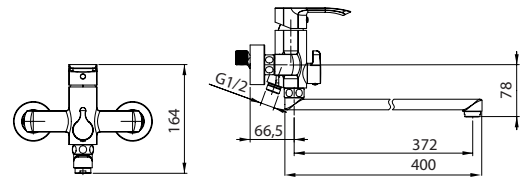

Смеситель для ванны с длинным изливом RB18102

подводка 40 см