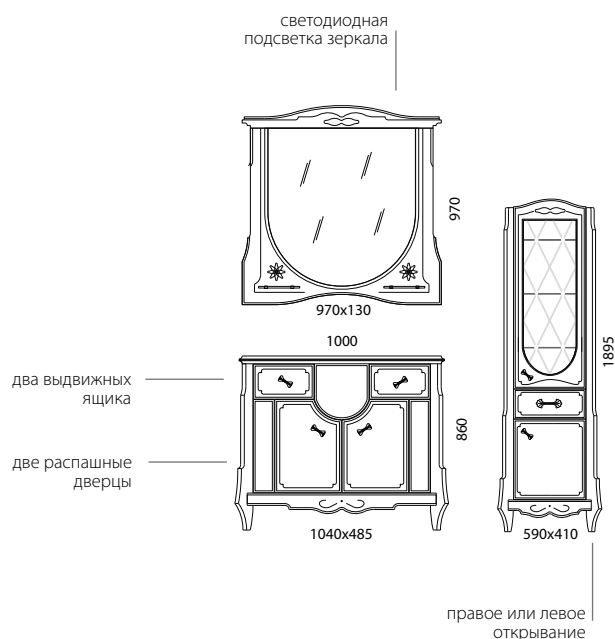

LUISE | ЛУИЗА

Преимущества и характеристики продукта

- Фасады: МДФ повышенной плотности
- Экологически безопасные материалы
- Покрытие Edelform Crystal с применением итальянской эмали Milesi
- Выдвижные ящики со встроенным доводчиком
- Петли Edelform со встроенным доводчиком
- Наружные стеклянные полки из стекла Optiwhite Pilkington (Великобритания)
- Светодиодная подсветка
- Пенал: стеклянные полки - 2 штуки в витринной секции, вкладная полка - 1 штука в нижней секции
- Тумба и пенал напольные, с обязательным креплением к стене
- Термо-, влагостойкие зеркала Glaverbe (Бельгия)
- Умывальник: литой мрамор (Cast Marble)

Цвет

Матовый белый с серебряной патиной. Декор: барельефные элементы.
В пенале: вставка из стекла с пескоструйным рисунком

EDELFORM
BATHROOM LINE