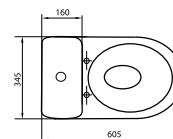

ЛАДА

масса брутто 28,4 кг
косой выпуск под углом 30°
нижняя подводка воды

Варианты комплектаций:
эконом, стандарт, комфорт