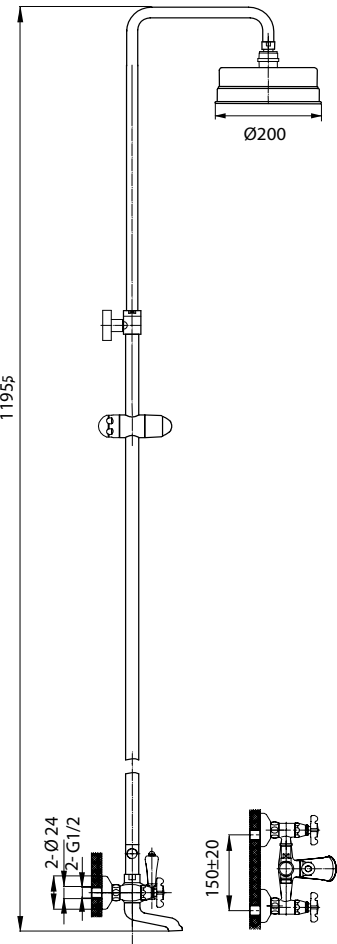

Смеситель для кухни VR2808B