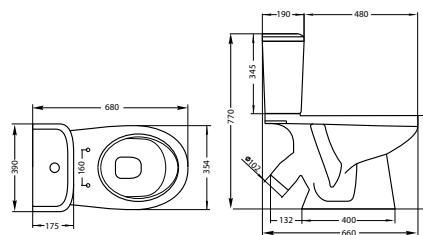

БОРЕАЛЬ

масса брутто 27,5 кг
косой выпуск под углом 50°
нижняя подводка воды
круговой смыв

Варианты комплектации:
эконом, стандарт, стандарт
тарельчатого типа, стандарт
антивсплеск.