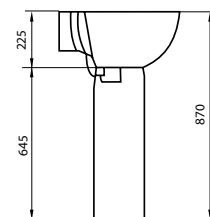

ART с пьедесталом Art

масса брутто умывальника 15,1 кг
масса брутто пьедестала 9,8 кг