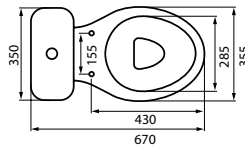

PRESIDENT

масса брутто 26,1 кг
горизонтальный выпуск
нижняя подводка воды

Варианты комплектаций:
сиденье: полипропилен /
дюропласт