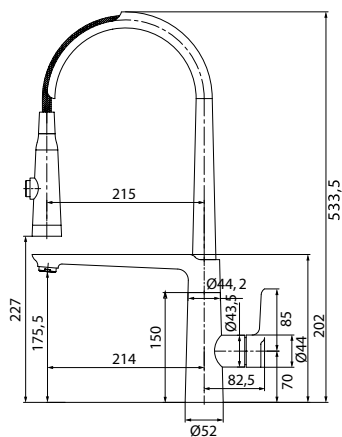

Смеситель для кухни с лейкой UM18081

Модель	система снижения шума Edelform mute	керамический картридж Sedal (Испания)	керамические кран-буксы Edelform	аэратор	гибкая подводка, крепеж	крепление подводки-гайки 1/2"	поворот излива смесителя на 360° вокруг своей оси	система легкой установки Fixnow	душевые аксессуары в комплекте
ИТУМ UM1808	●	Ø 35		Neoperl	●	●	●		
ИТУМ UM18081	●	Ø 40		Neoperl	●	●	●