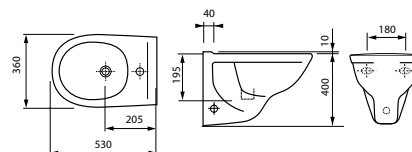

LYRA подвесное

масса брутто 18,4 кг