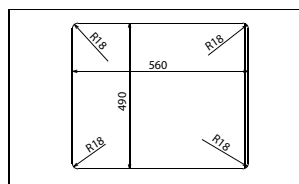

Черный
20.210.D0580.102

Жасмин
20.210.D0580.201

Шампань
20.210.D0580.202

Грей
20.210.D0580.305

Мокко
20.210.D0580.303

Антрацит
20.210.D0580.302

Размер: 580x510x217 мм
Кухонный блок: 600 мм

ЛИПСИ-600