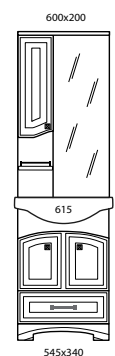

ЧЕСТЕР

КОЛЛЕКЦИЯ СЕРДЦЕ ЕВРОПЫ

ЗЕЛЕНЕ
СЕРДЦЕ

Респектабельность классического английского стиля и внимание к деталям нашли воплощение и в резном цоколе, и в массивных рельефных фасадах, и в геометричных сатинированных ручках цвета состаренного металла. Большое зеркальное полотно наполняет комнату отраженным светом.

Размеры и комплектация

Название серии	ящики/дверки	корзина для белья	ширина	высота	глубина
Тумба Честер 60	1/2	-	545	810	340
Тумба Честер 80	2/3	+	765	810	340
Зеркальный шкаф Честер 60*	-/1	-	600	1070	200
Зеркальный шкаф Честер 80*	-/2	-	805	1070	200
Пенал Честер**	1/2	-	300	1930	320

* Зеркальные шкафы Честер оснащены светильниками, а также розетками 220 В
** Правый/левый вариант.

Честер 60

Честер 80

Пенал