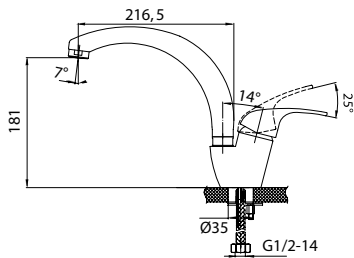

RUST | РУСТ

Смеситель для кухни RS1808

FLAX | ФЛЭКС