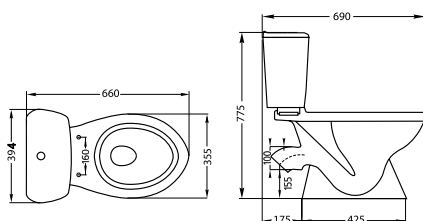

БРИЗ

масса брутто 26,6 кг
косой выпуск под углом 45°
нижняя подводка воды
круговой смыв

Варианты комплектации:
эконом, стандарт.