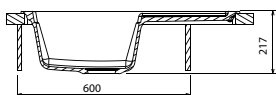

Песочный
20.160.B0760.107