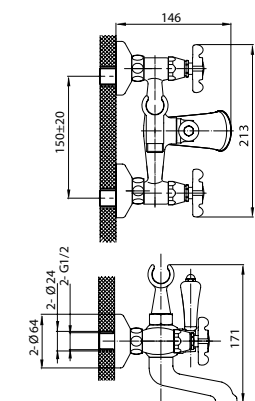

Смеситель для ванны VR2810

VR2810B бронза