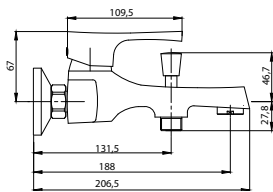

Смеситель для ванны OP1810