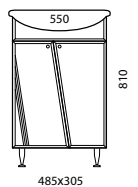

АСТРА

Оригинальная геометрия фасада и вместительный зеркальный шкафчик подойдут для ванной комнаты любого дизайна и размера.

2
года
гарантии

Размеры и комплектация

Наименование	ящики/ дверки	ширина	высота	глубина
Тумба Астра 55	-/2	485	810	305
Зеркальный шкаф Астра 55*	-/1	550	705	210

** в данном зеркальном шкафу установлена розетка для включения электроприборов с напряжением 220В

Астра 55