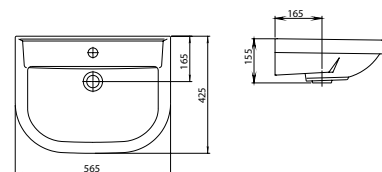

PRO с пьедесталом «Соната»

масса брутто умывальника 13,8 кг
масса брутто пьедестала 7,3 кг