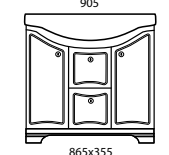

design
aqua life
мебель, рекомендуемая для жизни

Лион 50

Лион 70

Лион 90