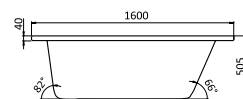

МОНАКО XL

размеры:
160x75 см
170x75 см
глубина: 50,5 см

КОРСИКА

размер: 180x80 см
глубина: 48 см