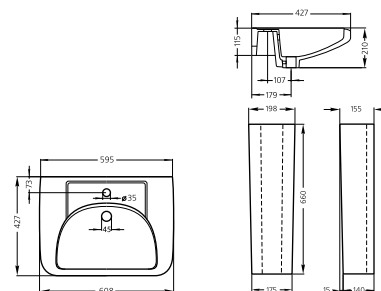

**СЕНАТОР
с пьедесталом «БСФ»**

масса брутто умывальника 15,5 кг
масса брутто пьедестала 12 кг