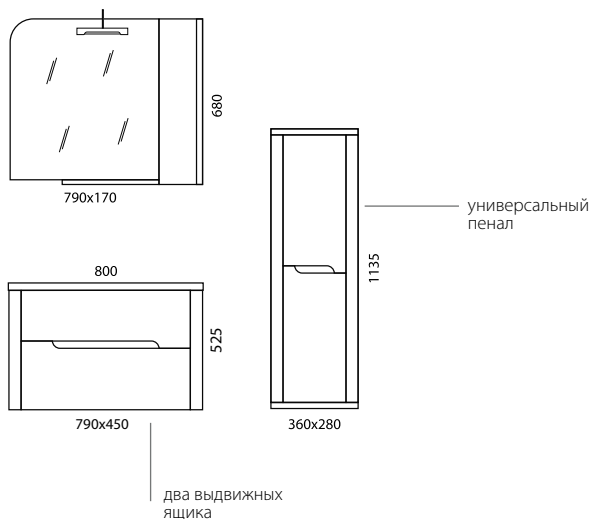

* возможна комплектация дополнительными вкладными стеклянными полками

Цвет

Фасад: белый глянец. Боковины: «орех»

EDELFORM
BATHROOM LINE

ПОМОЖЕМ
ПРИРОДЕ
ВМЕСТЕ

Схемы умывальников для данной серии представлены на странице 212