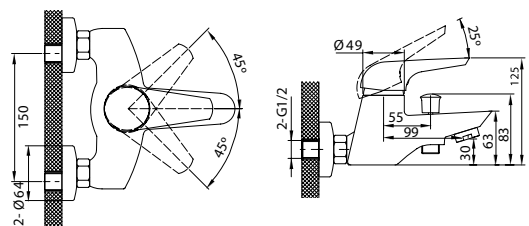

Смеситель для ванны OC1810