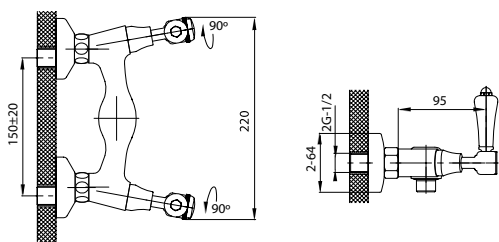

Смеситель для душа LM2812