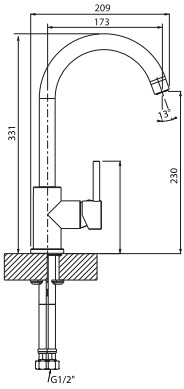

ALFA IT

Смеситель для кухни 33.11H.1110

Грей
33.11H.1110.304

- Поворотный излив
- Керамический картридж
- Гибкая подводка

GAMMA IT