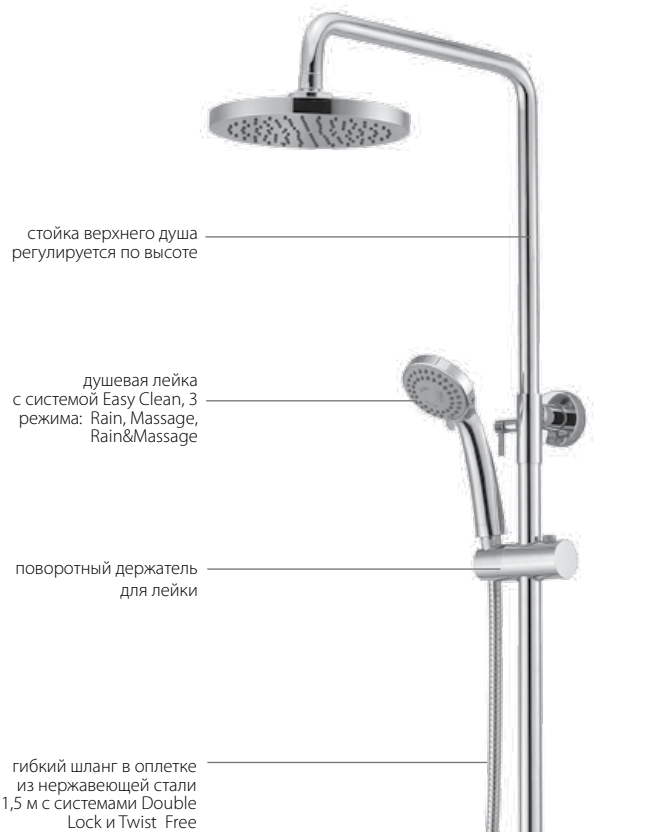

Смеситель для душа с семейным душем DN2912