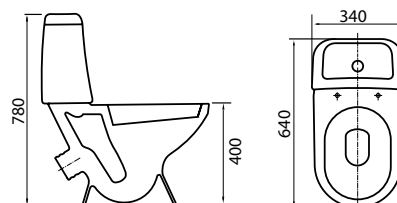

HIT

масса брутто 30,2 кг
косой выпуск
нижняя подводка воды

Варианты комплектаций:
однорежимная арматура "ИнкоЭр",
сиденье полипропилен.