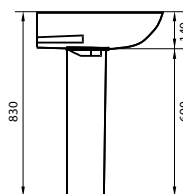

CLASSIC с пьедесталом Classic

масса брутто умывальника 15,2 кг
масса брутто пьедестала 9 кг