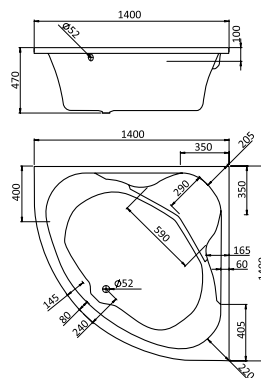

КАННЫ

размер: 150x150 см
глубина: 47 см