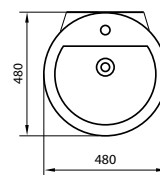

ART с пьедесталом Art

масса брутто умывальника 15,1 кг
масса брутто пьедестала 9,8 кг