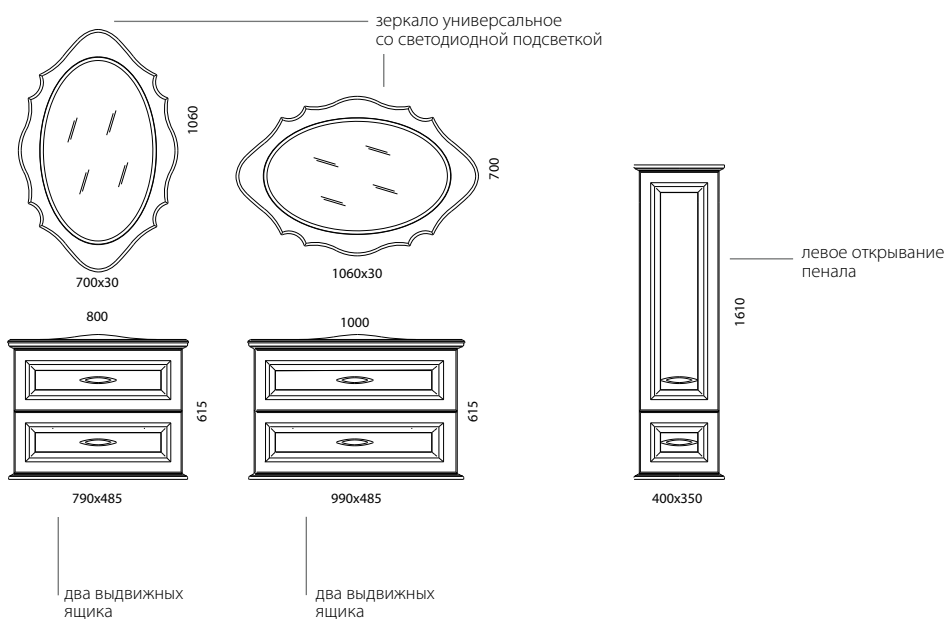

Цвет

1. Белый глянец
2. Черный глянец

EDELFORM
BATHROOM LINE

ПОМОЖЕМ
ПРИРОДЕ
ВМЕСТЕ

LUISE | ЛУИЗА

Преимущества и характеристики продукта

-  Фасады: МДФ повышенной плотности
-  Экологически безопасные материалы
-  Покрытие Edelform Crystal с применением итальянской эмали Milesi
-  Выдвижные ящики со встроенным доводчиком
-  Петли Edelform со встроенным доводчиком
-  Наружные стеклянные полки из стекла Optiwhite Pilkington (Великобритания)
-  Светодиодная подсветка
-  Пенал: стеклянные полки - 2 штуки в витринной секции, вкладная полка - 1 штука в нижней секции
-  Тумба и пенал напольные, с обязательным креплением к стене
-  Термо-, влагостойкие зеркала Glaverbe (Бельгия)
-  Умывальник: литой мрамор (Cast Marble)