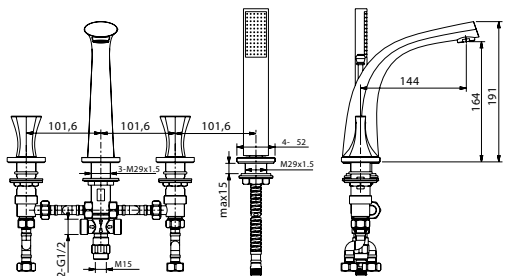

Смеситель на борт ванны на 4 отверстия CR4810

CARDINAL | КАРДИНАЛ