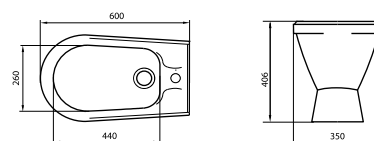

Варианты комплектаций:
эконом, стандарт, комфорт,
с полочкой "антивсплеск"

ПИССУАРЫ

ОРИОН

масса брутто 9,3 кг

кран и сифон в комплект не входят

БИДЕ

САМАРСКОЕ

масса брутто 16,6 кг