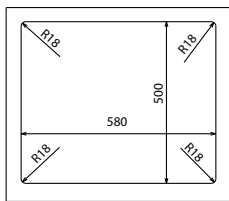

ЛИПСИ-600

Размер: 600x520x217 мм
Кухонный блок: 600 мм

Песочный
20.120.D0600.107