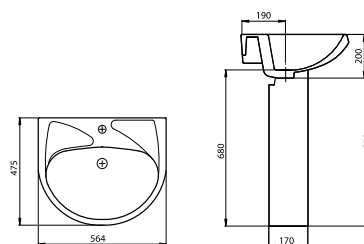

ВЕРСИЯ с пьедесталом «Соната»

масса брутто умывальника 12,3 кг
масса брутто пьедестала 7,3 кг

ВИКТОРИЯ с пьедесталом «Воротынский»

масса брутто умывальника 13,8 кг
масса брутто пьедестала 8,2 кг

new

PRO с пьедесталом «Соната»