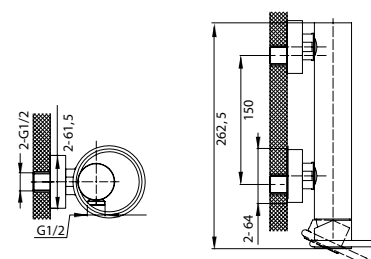

Смеситель для душа EM1812

Аксессуары в комплекте

гибкий шланг в оплетке из нержавеющей стали 1,5 м с системами Double Lock и Twist Free
душевая лейка с системой Easy Clean, 3 режима: Rain, Massage, Rain&Massage
поворотный держатель для лейки с крепежом

система снижения шума Edelform mute

керамический картридж Sedal (Испания)

керамические кран-буксы Edelform

аэратор

гибкая подводка, крепеж

крепление подводки-гайки 1/2"

поворот излива смесителя на 360° вокруг своей оси

система легкой установки Fixnow

душевые аксессуары в комплекте

Модель	система снижения шума Edelform mute	керамический картридж Sedal (Испания)	керамические кран-буксы Edelform	аэратор	гибкая подводка, крепеж	крепление подводки-гайки 1/2"	поворот излива смесителя на 360° вокруг своей оси	система легкой установки Fixnow	душевые аксессуары в комплекте
EM5800	●	Ø 35		Edelform	●	●			
EM1810	●	Ø 35		Edelform					●
EM18102	●	Ø 35		Edelform					●
EM1812	●	Ø 35