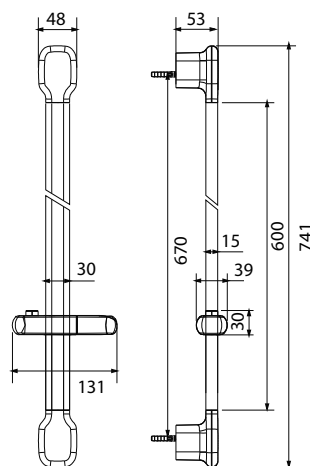

Душевой гарнитур Aster

Высота стойки: 745 мм
Диаметр лейки: 120 мм
Шланг в оплетке из нержавеющей стали 1,5 м
Мыльница из ABS-пластика с двумя выдвижными крючками для мочалок

Душевой гарнитур Moss

Высота стойки: 740 мм
Шланг в оплетке из нержавеющей стали 1,5 м
Система AirPower дополнительного насыщения воды пузырьками воздуха