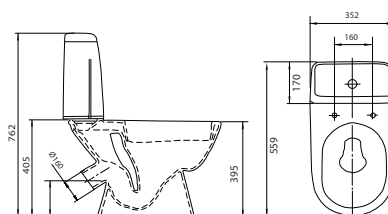

VISTA

масса брутто 34,2 кг
косой выпуск
нижняя подводка воды

Варианты комплектаций:
сиденье полипропилен,
однорежимная арматура
"ИнкоЭр"