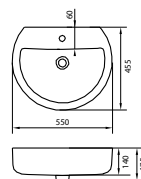

BEST
с пьедесталом Best

масса брутто умывальника 16,2 кг
масса брутто пьедестала 9,9 кг