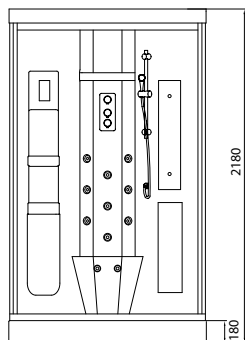

LARGO | ЛАРГО

модель EF-2010D

Размер: 900x900x2180 мм

Поддон: 180 мм

Монтажная высота с установленным оборудованием + 150 мм к высоте кабины, указанной на схеме.