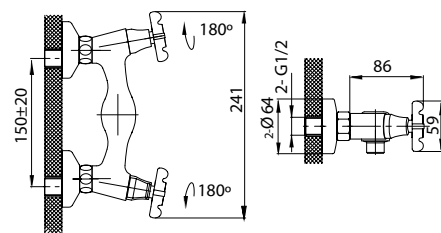

Смеситель для душа VR2812

Аксессуары в комплекте

- гибкий шланг в оплетке из нержавеющей стали 1,5 м с системами Double Lock и Twist Free
- душевая лейка, 1 режим: Rain
- поворотный держатель для лейки с крепежом

система снижения шума Edelform mute

керамический картридж Sedal (Испания)

керамические кран-буксы Edelform

аэратор

гибкая подводка, крепеж

крепление подводки-гайки 1/2"

поворот излива смесителя на 360° вокруг своей оси

система легкой установки Fixnow

душевые аксессуары в комплекте

Верде	VR2800	VR2814	VR2812
VR2800	●	●	●
VR2814	●	●	●
VR2812	●	●	●