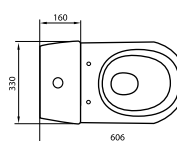

Варианты комплектаций:
эконом, стандарт, люкс

ИДЕАЛ

масса брутто 28,6кг
косой выпуск под углом 30°
нижняя подводка воды

Варианты комплектаций:
эконом, стандарт, комфорт,
с полочкой "антивсплеск"

СТАНДАРТ

масса брутто 28,6кг
косой выпуск под углом 30°
нижняя подводка воды