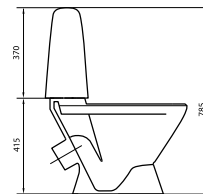

ВИКТОРИЯ

масса брутто 27,3 кг
косой выпуск под углом 30°
нижняя подводка воды

Варианты комплектаций:
эконом, стандарт, комфорт