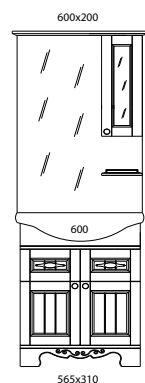

design
aqua life
мебель, рекомендуемая для жизни

Гент 55

Гент 60

Гент 70

Пенал