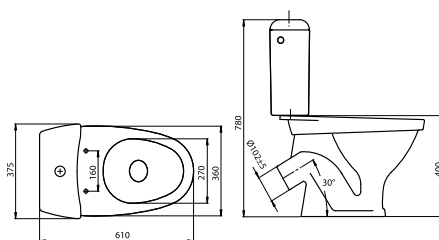

ВЕСТ

масса брутто 29,6 кг
косой выпуск под углом 30°
нижняя подводка воды

Варианты комплектаций:
стандарт