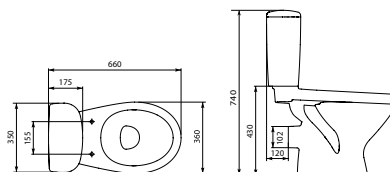

TRENTO

масса брутто 30,6 кг
горизонтальный выпуск
нижняя подводка воды

Варианты комплектаций:
сиденье дюропласт или
термопласт с микролифтом,
двухрежимная арматура