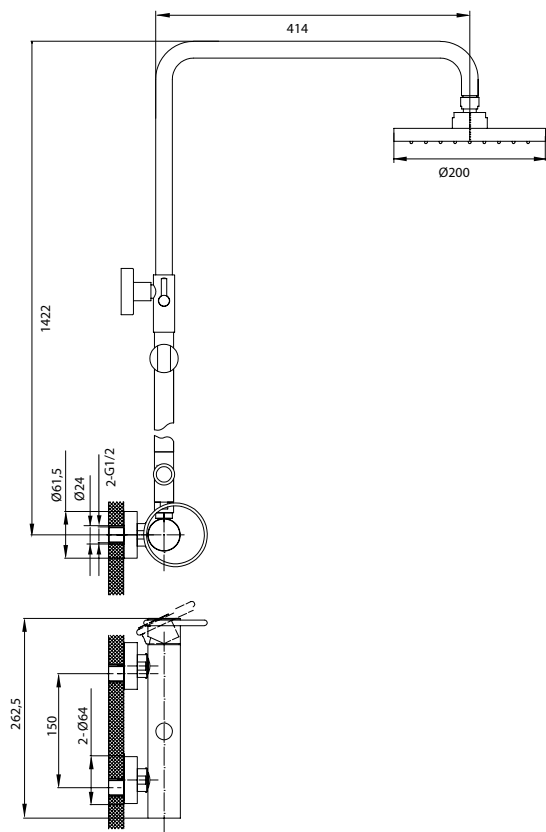

ПОМОЖЕМ
ПРИРОДЕ
ВМЕСТЕ

EMERALD | ЭМЕРАЛД

Смеситель для душа с семейным душем EM1912