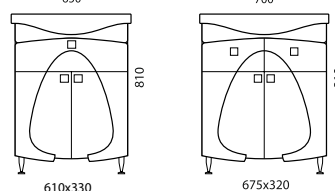

Олива 65

Олива 65

Пенал