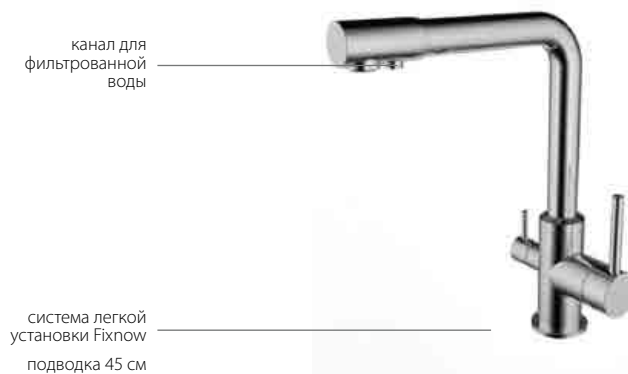

Смеситель для кухни NV1808CL2

new

NAVY | НЭВИ