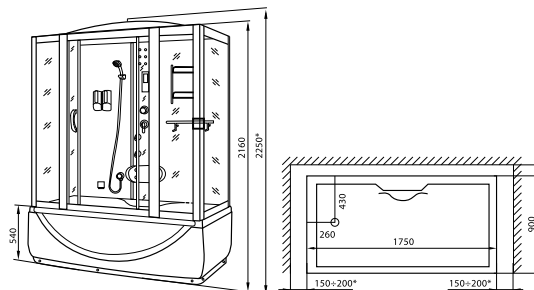

модель 532

Размер: 900x1750x2160 мм

Поддон: 540 мм

*возможна установка парогенератора

Модель	зеркало	система дверного блока	вешалка для полотенец	душевая стойка	диспенсер	мягкая спинка с гидромассажем	вентиляция	усиленная конструкция поддона	акупунктурный массаж
811			•	•			•	•	•
836				•			•	•	•
L020		•					•	•	•
L021		•					•	•	•
302B	•			•			•	•	•
023D/123D	•			•			•	•	•
T-11A	•			•			•	•	•
895				•			•	•	•
518	•		•	•		•	•	•	•
535	•		•	•	•	•	•	•	•
520	•		•	•	•	•	•	•	•
530	•		•	•	•	•	•	•	•
532	•		•	•	•	•	•	•	•