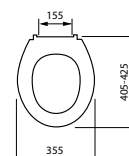

LYRA plus металлический крепеж

масса брутто 1,5 кг
дюропластовое сиденье с крышкой,
антибактериальная обработка,
стальные петли