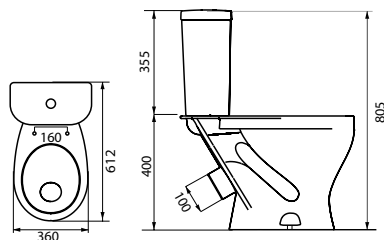

ФОРМАТ

масса брутто 26 кг
косой выпуск под углом 30°
тарельчатый
чаша антисплеск
нижняя подводка воды

Варианты комплектаций:
эконом, комфорт, люкс