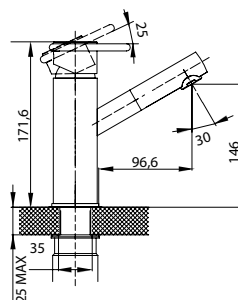

Смеситель для раковины EM5800