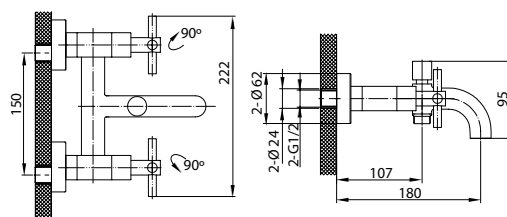

поворот излива смесителя на 360° вокруг своей оси

Смеситель для раковины DN2800

Смеситель для ванны DN2810

Смеситель для ванны с длинным изливом DN28102

Смеситель для душа DN2812

Аксессуары в комплекте

гибкий шланг в оплетке из нержавеющей стали 1,5 м с системами Double Lock и Twist Free
душевая лейка с системой Easy Clean, 3 режима: Rain, Massage, Rain&Massage
поворотный держатель для лейки с крепежом