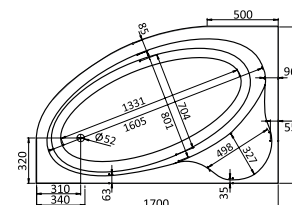

ЭДЕРА

размер: 170x110 см
глубина: 47 см

Выпускается как в правом, так и в левом исполнении