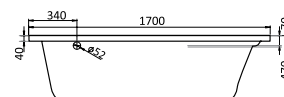

ЭДЕРА

размер: 170x110 см
глубина: 47 см

Выпускается как в правом, так и в левом исполнении