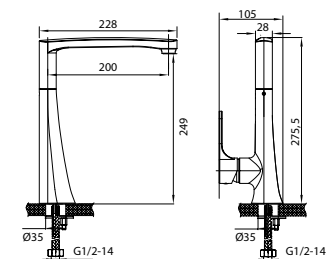

Смеситель для кухни MN1808

MINT | МИНТ