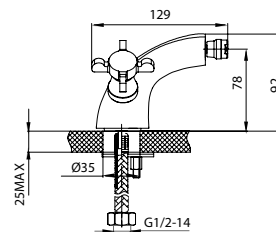

Смеситель для биде VR2814

VR2812B бронза