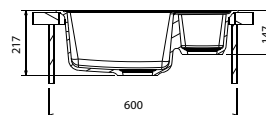

Черный
20.210.D0580.102

Жасмин
20.210.D0580.201

Шампань
20.210.D0580.202

Грей
20.210.D0580.305

Мокко
20.210.D0580.303

Антрацит
20.210.D0580.302

Размер: 580x510x217 мм
Кухонный блок: 600 мм

ЛИПСИ-600