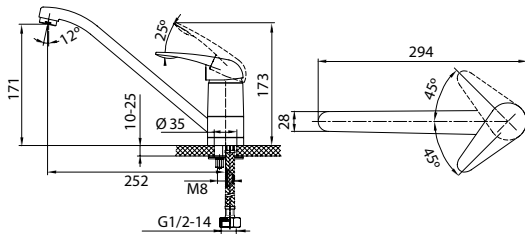

Смеситель для кухни SP1806