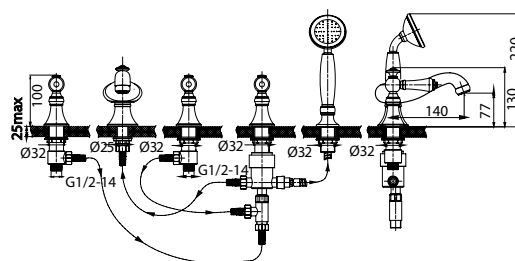

Смеситель на борт ванны
на 5 отверстий IV5810