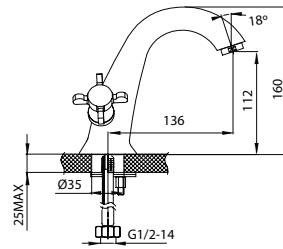

Смеситель для раковины VR2800