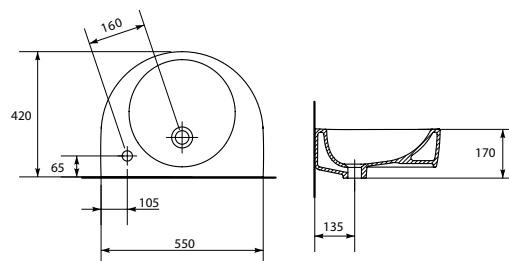

NANO 55*

масса брутто 12,8 кг
без сифона

* отверстие под смеситель
может располагаться как справа,
так и слева.