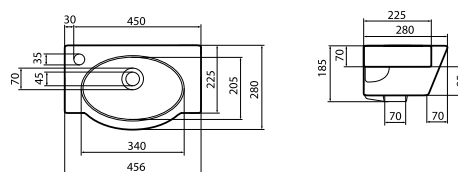

ФОРУМ

Форум 45* Мини-умывальник
масса брутто 9,1 кг
* отверстие под смеситель
может быть расположено,
как слева, так и справа