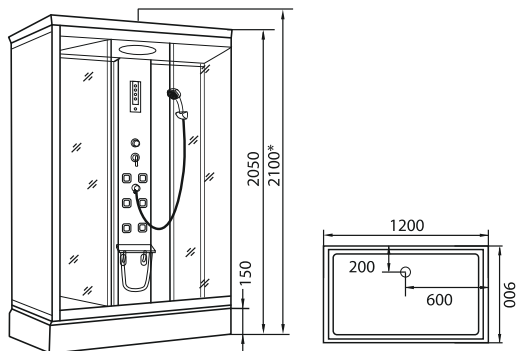

new

модель L020

Размер: 1200x900x2100 мм
Поддон: 150 мм

* высота кабины после сборки с установленным оборудованием

- полочка для шампуня
- акупунктурный массаж
- ударопрочное прозрачное каленное стекло
- откидное сиденье
- инновационная система дверного блока