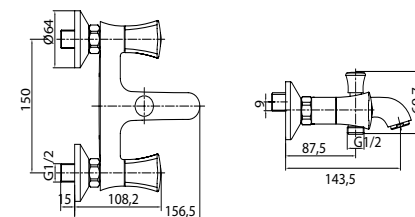

крепление лейки на смесителе, на выбор: правая, левая сторона

система переключения ванна/душ с керамическими пластинами

Аксессуары в комплекте

- гибкий шланг в оплетке из нержавеющей стали 1,5 м с системой Double Lock
- душевая лейка 1 режим: Rain
- держатель для лейки с крепежом

Смеситель для раковины AD2800

Смеситель для ванны AD2810

Смеситель для ванны с длинным изливом AD28102

Смеситель для кухни AD2808

Модель	система снижения шума Edelform mute	керамический картридж Sedal (Испания)	керамические кран-буксы Edelform	аэратор	гибкая подводка, крепеж	крепление подводки-гайки 1/2"	поворот излива смесителя на 360° вокруг своей оси	система легкой установки Fixnow	душевые аксессуары в комплекте
AD2800			•	Edelform	•	•	•		
AD2810			•	Edelform					•
AD28102			•	Edelform					•
AD2808			•	Edelform	•	•	•