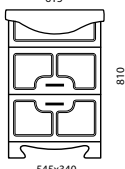

Схемы умывальников для данной серии представлены на странице 214