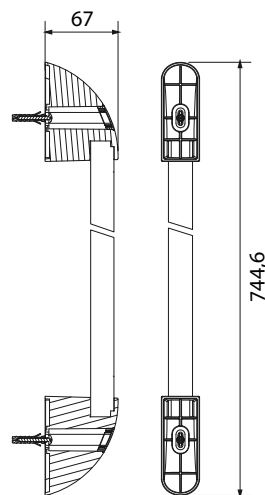

Душевой гарнитур Aster

Высота стойки: 745 мм
Диаметр лейки: 120 мм
Шланг в оплетке из нержавеющей стали 1,5 м
Мыльница из ABS-пластика с двумя выдвижными крючками для мочалок

Душевой гарнитур Moss

Высота стойки: 740 мм
Шланг в оплетке из нержавеющей стали 1,5 м
Система AirPower дополнительного насыщения воды пузырьками воздуха