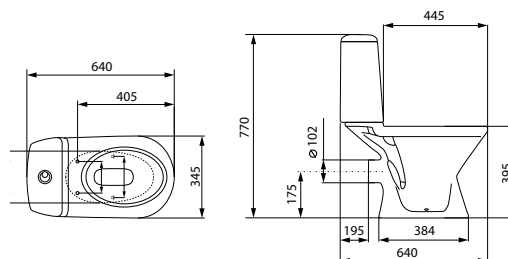

ERA горизонтальный выпуск

масса брутто 27,7 кг
горизонтальный выпуск
нижняя подводка воды