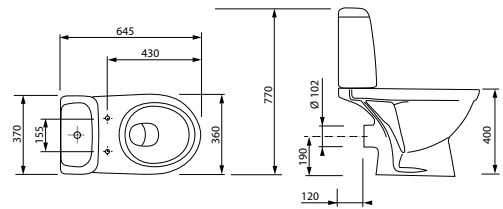

BALTIC

масса брутто 30,1 кг
горизонтальный выпуск
нижняя подводка воды