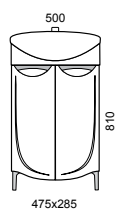

Размеры и комплектация

Название серии	ящики/ дверки	корзина для белья	ширина	высота	глубина
Тумба Иматра 50	-/2	-	475	810	285
Тумба Иматра 55	1/2	-	485	810	305
Тумба Иматра 60	1/2	-	560	810	305
Тумба Иматра 65	2/2	-	610	810	330
Тумба Иматра 75	3/1	+	710	810	335
Тумба Иматра 82	2/1	+	810	810	375
Тумба Иматра 90	-/3	+	865	810	335
Зеркальный шкаф Иматра 50	-/1	-	475	740	200
Зеркальный шкаф Иматра 60*	-/1	-	580	740	200
Зеркальный шкаф Иматра 75*	-/2	-	740	720	200
Зеркальный шкаф Иматра 90*	-/2	-	860	720	200
Пенал Иматра одинарный	2/2	+	300	1930	295
Пенал Иматра двойной	2/4	-	430	1930	295

* светильник (хром глянцевый + стекло), выключатель с розеткой на 220 В.

Иматра 50

Иматра 55

Иматра 60

Иматра 65