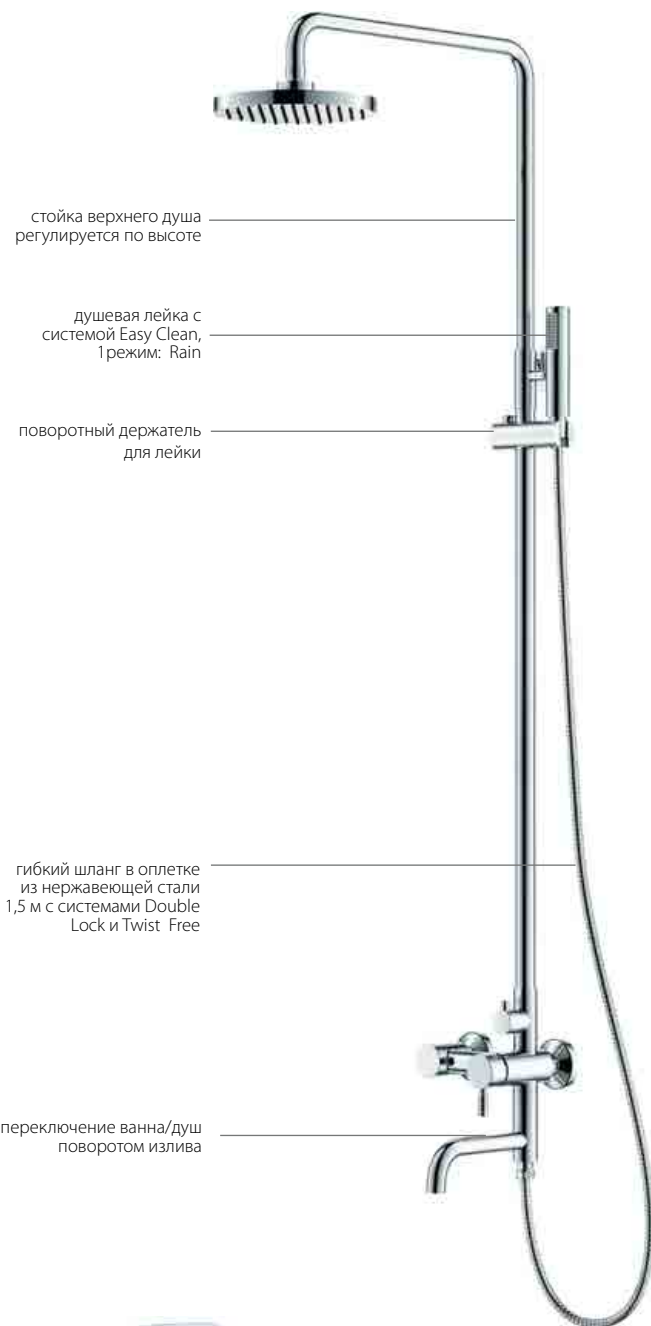

Смеситель для кухни NV1808

стойка верхнего душа
регулируется по высоте

душевая лейка с
системой Easy Clean,
1 режим: Rain

поворотный держатель
для лейки

гибкий шланг в оплетке
из нержавеющей стали
1,5 м с системами Double
Lock и Twist Free

переключение ванна/душ
поворотом излива