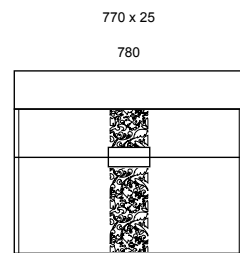

встроенный
в зеркало светильник