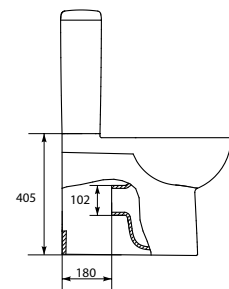

NANO подвесной

масса брутто 17,4 кг

Варианты комплектаций:
сиденье: дюропласт /
дюропласт с микролифтом

ИНСТАЛЛЯЦИИ

СЕТ 5:1 DELFI

масса брутто 34,2 кг

Варианты комплектаций:
- инсталляция leon
- подвесной унитаз Delfi,
горизонтальный выпуск
- сиденье термопласт
микролифт
- кнопка смыва (2 режима,
блестящий хром)
- уплотнитель (полиуретано-
вая прокладка)