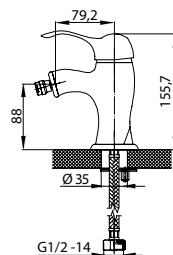

Смеситель для ванны AB1810