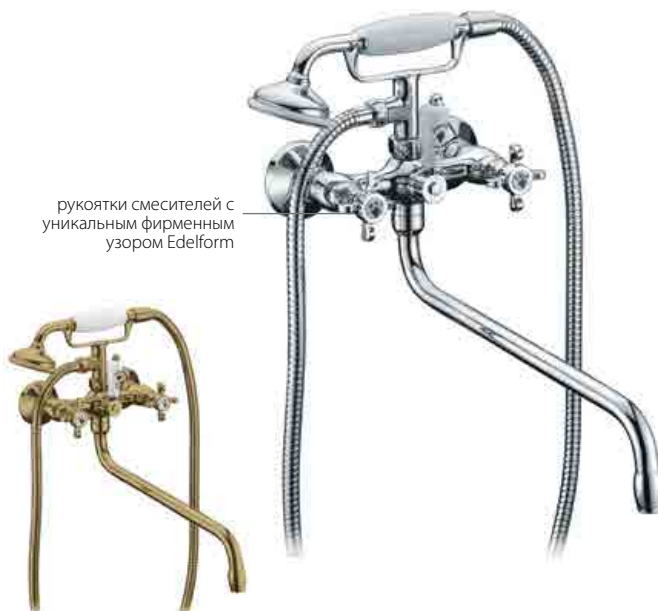

рукоятки смесителей с
уникальным фирменным
узором Edelform

VR28102B бронза