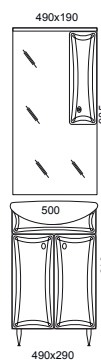

Котка 50

Котка 60

Котка 70

Пенал