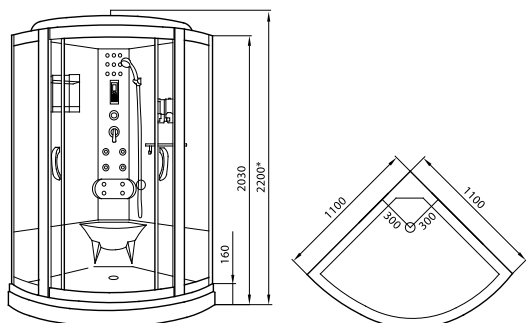

* дополнительная опция Ⓢ сенсорный пульт управления

модель 535

Размер: 1100x1100x2030 мм

Поддон: 160 мм

* высота кабины после сборки с установленным оборудованием

сенсорный пульт управления
зеркало
акупунктурный массаж
ударопрочное прозрачное каленное стекло