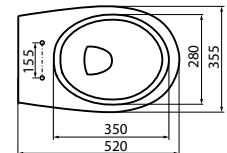

PRESIDENT подвесной

масса брутто 15,1 кг

Варианты комплектаций:
сиденье: дюропласт