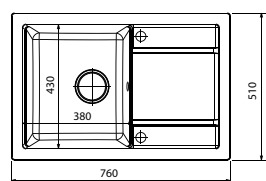

Песочный
20.160.B0760.107