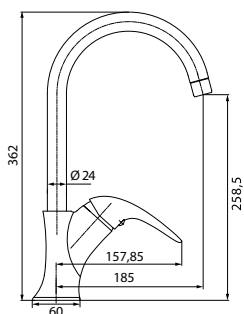

Смеситель для кухни VL1808

Аксессуары в комплекте

- гибкий шланг в оплетке из нержавеющей стали 1,5 м с системами Double Lock и Twist Free
- душевая лейка с системой Easy Clean, 3 режима: Rain, Massage, Rain&Massage
- поворотный держатель для лейки с крепежом

Модель	система снижения шума Edelform mute	керамический картридж Sedal (Испания)	керамические кран-буксы Edelform	аэратор	гибкая подводка, крепеж	крепление подводки-гайки 1/2"	поворот излива смесителя на 360° вокруг своей оси	система легкой установки Fixnow	душевые аксессуары в комплекте
VL1800	●	Ø 40	Edelform	●	●				
VL1810	●	Ø 40	Edelform						●
VL18102	●	Ø 40	Edelform						●
VL1808	●	Ø 40	Edelform	●	●		●