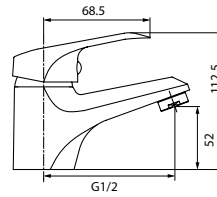

Смеситель для раковины KD1800