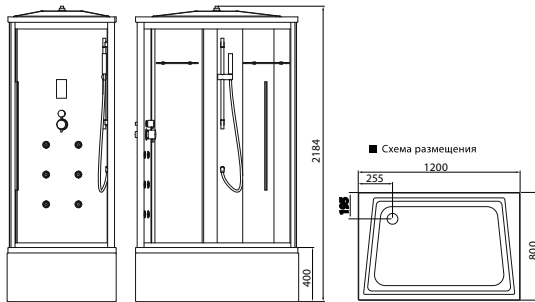

модель EF-4061T

Размер: 1200x800x2184мм
Версия: универсальная
Поддон: 400 мм

Монтажная высота с установленным оборудованием + 150 мм
к высоте кабины, указанной на схеме.

стеклянные задние
стенки

ударопрочное прозрачное
закаленное стекло 6 мм

высокий поддон