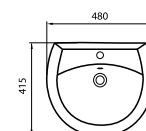

Аттика 48
масса брутто умывальника 10 кг
масса брутто пьедестала 8,7 кг

Аттика 55
масса брутто умывальника 13 кг
масса брутто пьедестала 8,7 кг

**КОМФОРТ* с пьедесталом
«Самарский»**

масса брутто умывальника 10,6 кг
масса брутто пьедестала 10 кг