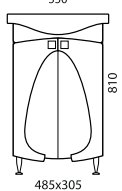

Олива 65

Олива 65

Пенал