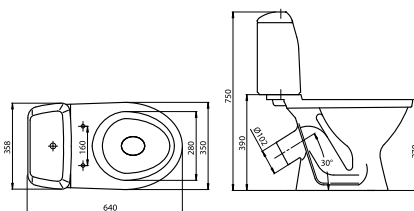

Варианты комплектаций:
стандарт

СОНАТА

масса брутто 28,6 кг
косой выпуск под углом 30°
нижняя подводка воды

Варианты комплектаций:
стандарт, люкс

ВОРОТЫНСКИЙ

масса брутто 29,3 кг
козырьковый, косой выпуск под
углом 30°
нижняя подводка воды