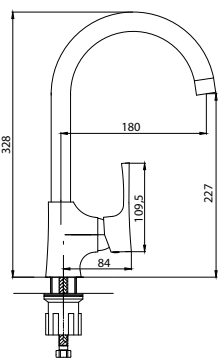

аэратор Neoperl
Turning Flow
(возможность изменения
угла наклона струи воды)

система легкой
установки Fixpow

Аксессуары в комплекте

гибкий шланг в оплетке из нержавеющей стали 1,5 м с системами Double Lock и Twist Free
душевая лейка с системой Easy Clean, 3 режима: Rain, Massage, Rain&Massage
поворотный держатель для лейки с крепежом