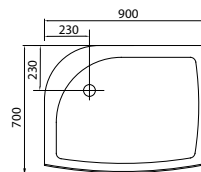

модель EF-3050T

Размер: 900x700x2240 мм

Версия: правосторонняя, левосторонняя

Поддон: 160 мм

Монтажная высота с установленным оборудованием + 150 мм к высоте кабины, указанной на схеме.

■ Схема размещения

Модель	ручной душ	полочка для шампуня	FM радио	двойные ролики	стеклянные задние стенки	сифон-полуавтомат	массаж икроножных мышц	турецкая баня	антискользящая поверхность	мягкое сиденье	акриловый стульчик
Plano	EF-1020T	•	•	•		•			•		
	EF-1010T	•	•	•					•		
	EF-1030T	•	•	•					•		
Largo	EF-2050T	•	•	•			•		•		
	EF-2051T	•	•	•			•		•		
	EF-2010D	•	•	•			•		•		
Grande	EF-4050T	•	•	•	•						•
	EF-4060T	•	•	•	•	•					•
	EF-4051T	•	•	•	•						•
	EF-4061T	•	•	•	•						•
Allegre	EF-3010T	•	•	•	•		•	•	•	•	
	EF-3050T	•	•	•	•		•	•	•	•	