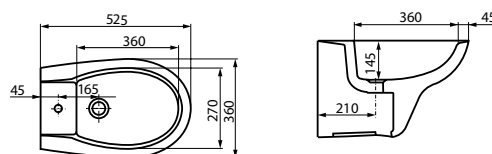

PRESIDENT подвесное

масса брутто 15,3 кг