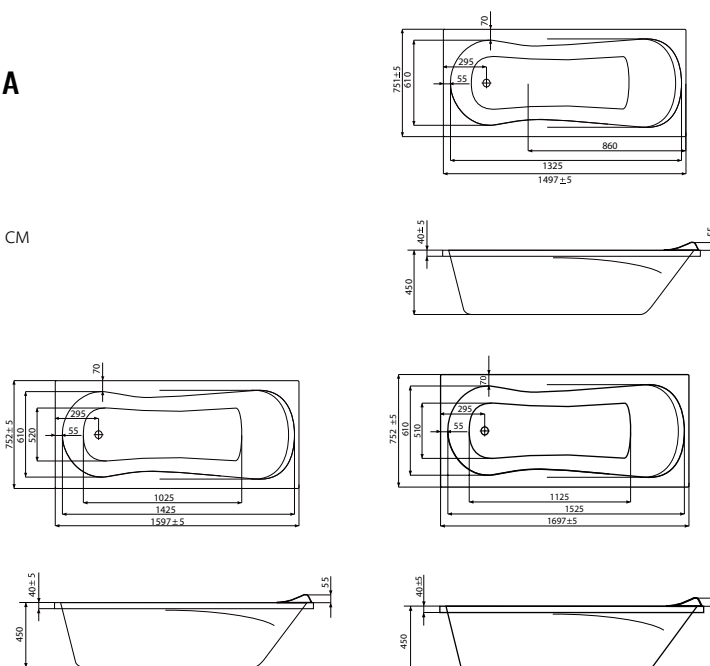

CLAVIS

размеры:
 150x70 см
 160x70 см
 170x70 см
 глубина: 45 см

FLOREANA

размеры:
 150x75 см
 160x75 см
 170x75 см
 глубина: 45 см

FLOREANA XL

размер:
160x75 см
170x75 см
глубина: 50,5 см

ECLIPTICA

размер: 180x80 см
глубина: 45 см