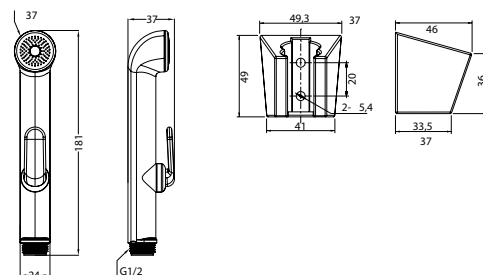

Лейка гигиеническая EF15HS с держателем

Диаметр лейки: 37 мм