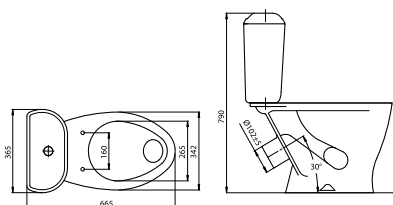

ВОРОТЫНСКИЙ

масса брутто 29,3 кг
козырьковый, косой выпуск под
углом 30°
нижняя подводка воды

Варианты комплектаций:
стандарт, комфорт