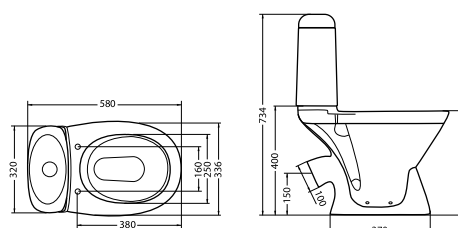

РИМИНИ

масса брутто 21 кг
косой выпуск под углом 45°
нижняя подводка воды
круговой смыв

Варианты комплектации:
двухрежимная арматура Siamp,
сиденье дюропласт.