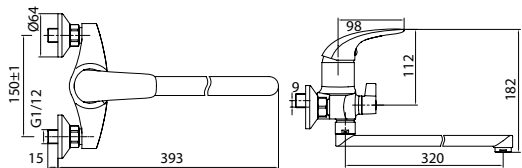

Смеситель для ванны с длинным изливом VL18102