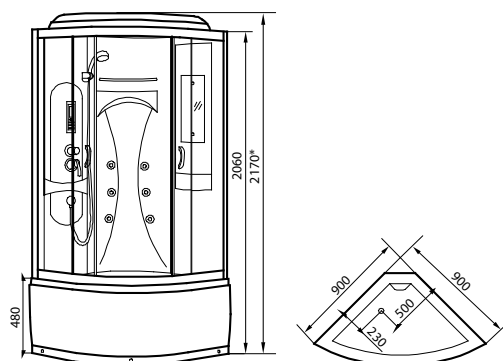

LUXUS

- сенсорный пульт управления
- ударопрочное прозрачное закаленное стекло 6 мм
- аккупунтурный массаж

модель 895

Размер: 900x900x2060 мм
Поддон: 480 мм

* высота кабины после сборки с установленным оборудованием