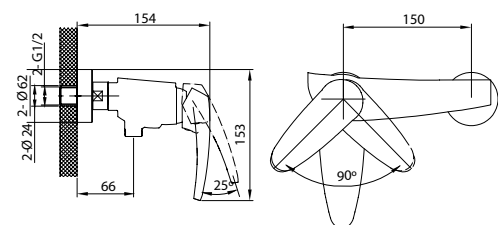

Смеситель для душа IN1812