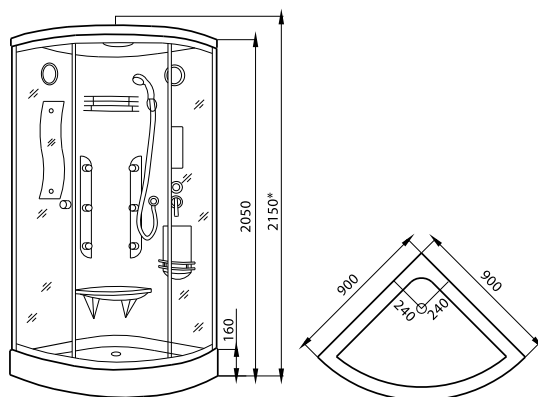

модель 023D

Размер: 900x900x2150 мм

Поддон: 160 мм

Данная модель доступна в размере 1000x1000x2150 мм (модель 123D)