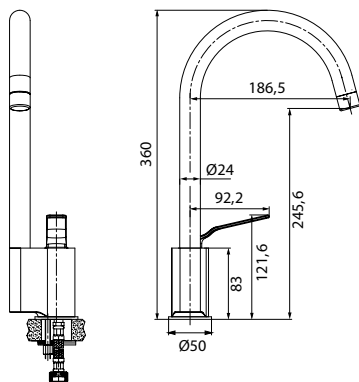

Смеситель для кухни UM1808