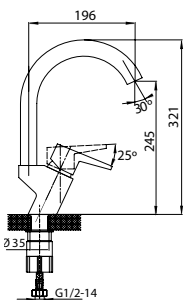

Смеситель для кухни BR1808