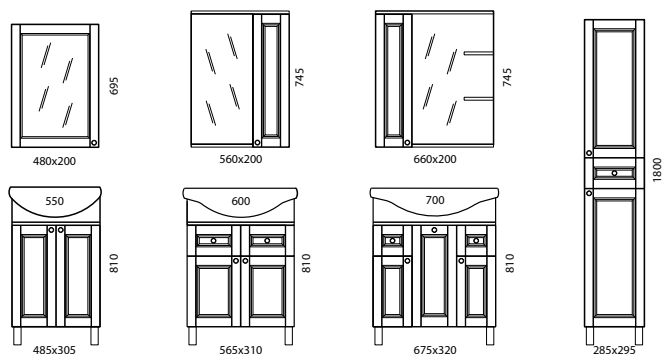

* В тумбе имеется корзина.

** Зеркальные шкафы оснащены светильниками.

Тумбы различной ширины комплектуются ящиками, полочками или корзиной. Также в серию входит высокий пенал, обладающий большой вместительностью.

Зеркальный шкаф Толедо 56 возможен в правом или в левом исполнении.

Толедо 48

Толедо 56

Толедо 66

Пенал

Толедо 55

Толедо 60

Толедо 70