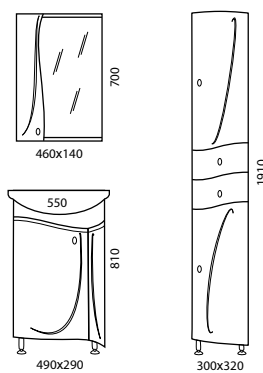

* зеркальный шкаф оснащен светильником.

Тенерифе 45

Пенал

Тенерифе 55

2
года
гарантии

АНДАЛУЗИЯ

Эту серию выделяет ассиметричный дизайн на основе сочетания прямых и изогнутых линий.

Размеры и комплектация