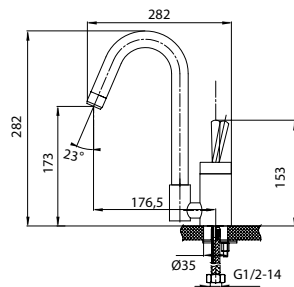

Смеситель для кухни FL1808