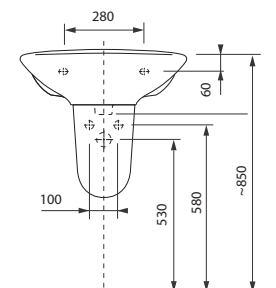

LYRA полупьедестал

масса брутто 8 кг
предназначен для установки умывальников
LYRA с типоразмерами 50, 55, 60 см