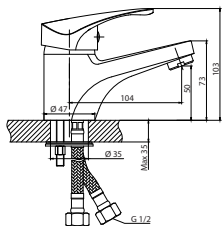

Смеситель для раковины ID1800