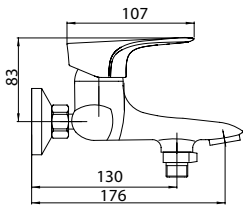

Смеситель для ванны SN1810

система переключения
ванна/душ
с керамическими
пластинами
(установлена под изливом)