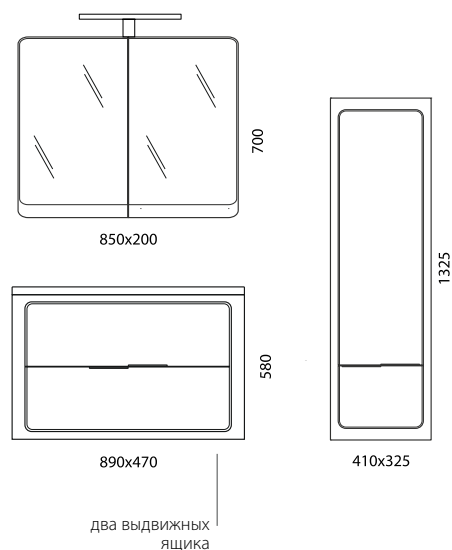

* возможна комплектация дополнительными вкладными стеклянными полками

Цвет

Фасад: «замша» глянцевая с белой патиной.
Боковины: «замша» матовая

EDELFORM
BATHROOM LINE

REGALE | РЕГАЛЕ

Преимущества и характеристики продукта