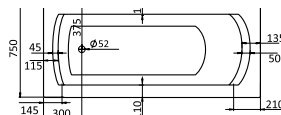

МОНАКО XL

размеры:
160x75 см
170x75 см
глубина: 50,5 см

КОРСИКА

размер: 180x80 см
глубина: 48 см