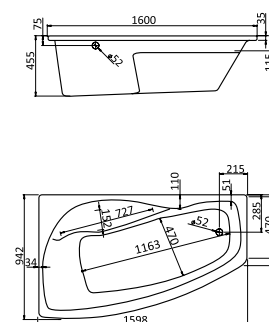

размер: 150x150 см
глубина: 47 см

МАЙОРКА

размер: 150x90 см
глубина: 45 см

Выпускается как в правом,
так и в левом исполнении

МАЙОРКА XL

размер: 160x95 см
глубина: 45,5 см

Выпускается как в правом,
так и в левом исполнении