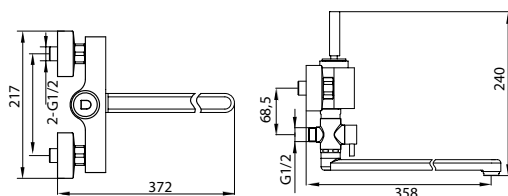

Смеситель для ванны с длинным изливом HS18102

Аксессуары в комплекте

гибкий шланг в оплетке из нержавеющей стали 1,5 м с системами Double Lock и Twist Free
душевая лейка с системой Easy Clean, 3 режима: Rain, Massage, Rain&Massage
поворотный держатель для лейки с крепежом

Модель	система снижения шума Edelform mute	керамический картридж Kegeh (Венгрия)	керамические кран-буксы Edelform	аэратор	гибкая подводка, крепеж	крепление подводки-гайки 1/2"	поворот излива смесителя на 360° вокруг своей оси	система легкой установки Fixnow	душевые аксессуары в комплекте
Hasen HS1800	●	Ø 35		Neoperl	●	●			
HS1810	●	Ø 35		Neoperl					●
HS18102	●	Ø 35		Neoperl					●