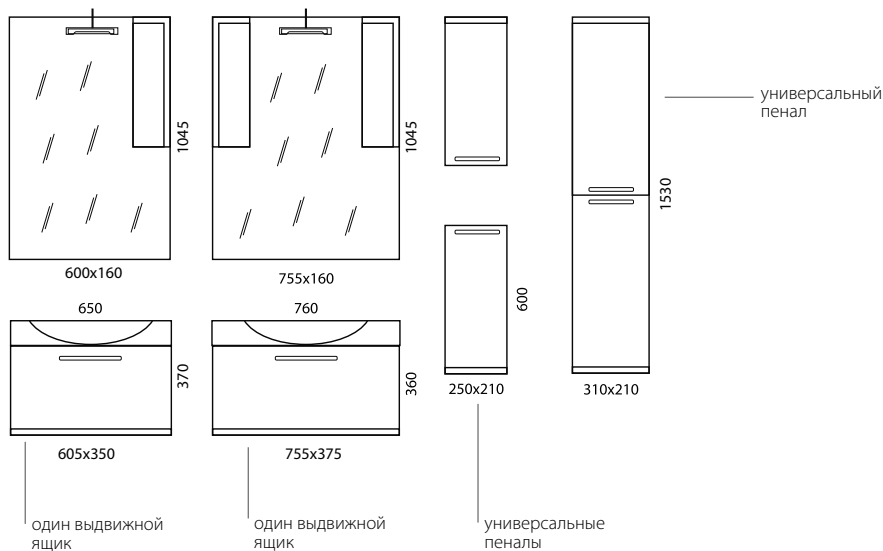

* возможна комплектация дополнительными вкладными стеклянными полками

Цвет

1. Белый глянец
2. Жемчужно-серый глянец

EDELFORM
BATHROOM LINE

ПОМОЖЕМ
ПРИРОДЕ
ВМЕСТЕ

Схемы умывальников для данной серии представлены на странице 212