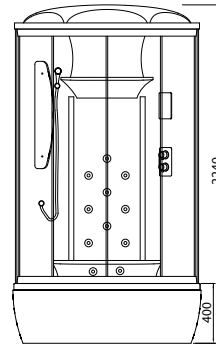

модель EF-1020T

Размер: 1000x1000x2240 мм
Поддон: 400 мм

Монтажная высота с установленным оборудованием + 150 мм к высоте кабины, указанной на схеме.