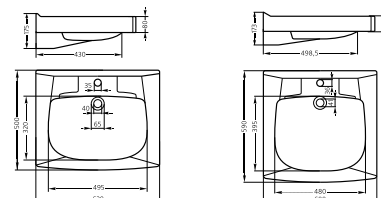

**ПИЛОТ
для установки над стиральной машиной**

Пилот 50
масса брутто 19,5 кг
Пилот 60
масса брутто 20,5 кг

* комплектуется сифоном и кронштейнами