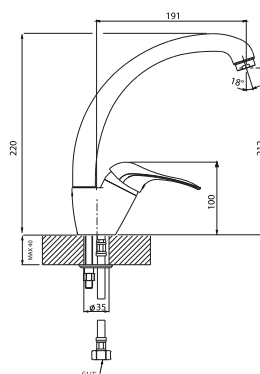

- Поворотный излив
- Керамический картридж
- Гибкая подводка