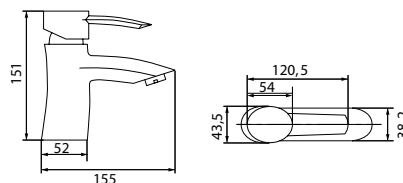

Смеситель для раковины NE1800