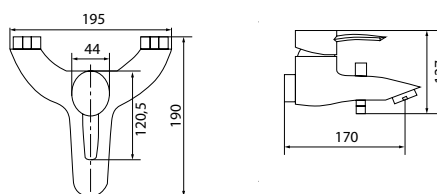

Смеситель для ванны NE1810

Смеситель для ванны с длинным изливом NE18102