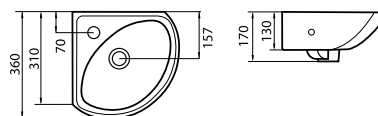

ВЕЕР

масса брутто 8 кг