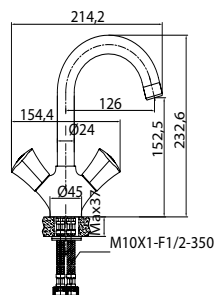

Смеситель для раковины AD2800

Смеситель для ванны AD2810