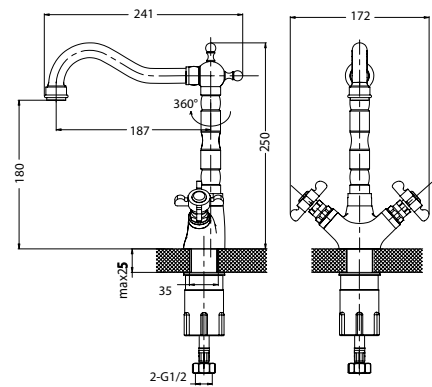

Верде	VR2910	VR2808B	Edelform
Модель	VR2910	VR2808B	Edelform
система снижения шума Edelform mute	●		
керамический картридж Sedal (Испания)		●	
керамические кран-буксы Edelform		●	
аэратор			●
гибкая подводка, крепеж			●
крепление подводки-гайки 1/2"			●
поворот излива смесителя на 360° вокруг своей оси			●
система легкой установки Fixnow			●
душевые аксессуары в комплекте			●