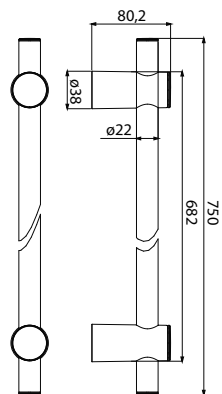

Стойка с мыльницей EF02

Высота стойки: 650 мм

Мыльница – ABS-пластик (покрытие никель-хром)

Стойка с мыльницей EF01

Высота стойки: 745 мм

Мыльница – прозрачный ABS-пластик

Шланг EF0103

Длина: 1,5-2 м
 Шланг в оплетке из нержавеющей стали,
 растяжной