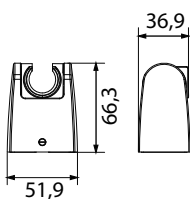

EF0715+EF0102+EF0101

Комплект: шланг, лейка, держатель

Шланг в оплетке из нержавеющей стали 1,5 м

Диаметр лейки: 100 мм

Регулируемый по углу наклона и высоте держатель с крепежом