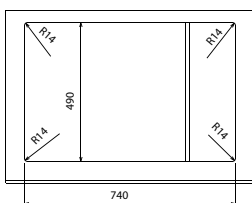

Песочный
20.160.B0760.107