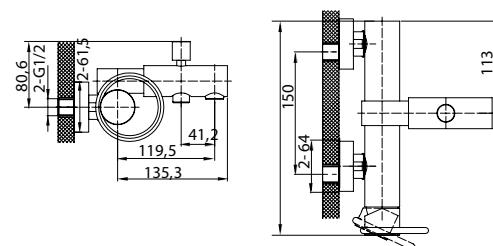

Смеситель для ванны EM1810