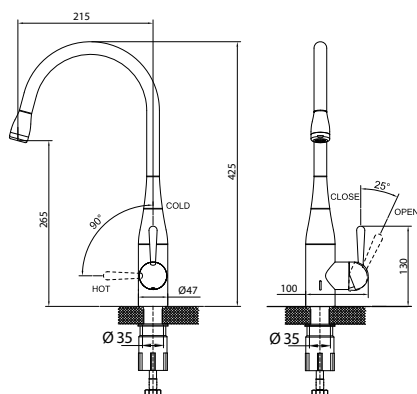

Смеситель для кухни с озонатором AR1806 OZ