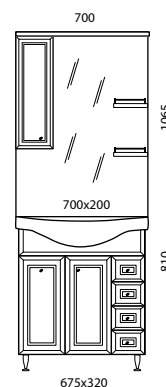

Все изделия этой серии выпускаются и в правом и в левом вариантах.

Все зеркальные шкафы Осло оснащены светильниками и розетками 220 В.

design
aqua life
мебель, рекомендуемая для жизни

Осло 60

Осло 70

Пенал