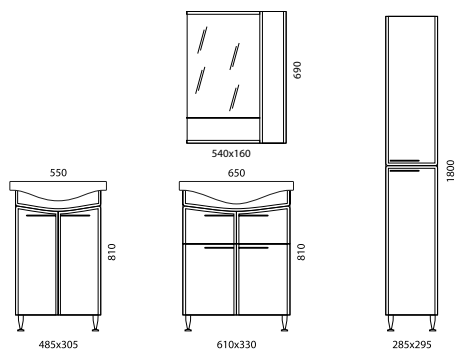

Все зеркальные шкафы Болония оснащены светильниками.

Зеркальный шкаф Болония 58 возможен в правом или в левом исполнении.

Болония 58

Пенал

Болония 55

Болония 65

2
года
гарантии

ТЕНЕРИФЕ