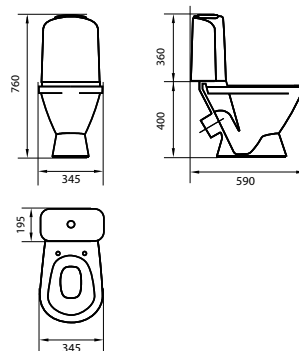

NEXT

масса брутто 36,1 кг
горизонтальный выпуск
душевой смыв

Варианты комплектаций:
двухрежимная арматура Geberit
сиденье: MKW (Австрия)
дюропласт / дюропласт softclose
(металлические крепления)

ART

масса брутто 33,9 кг
горизонтальный выпуск
чаша антивсплеск
душевой смыв