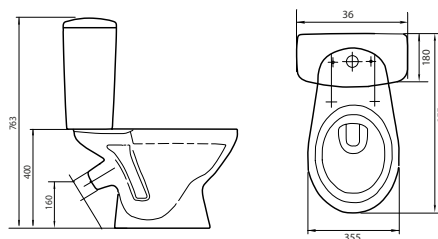

POLAR

масса брутто 32,4 кг
косой выпуск
нижняя подводка воды

Варианты комплектаций:
сиденье полипропилен,
однорежимная арматура
"ИнкоЭр"