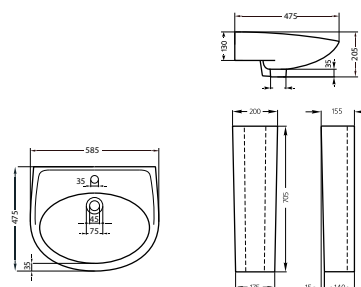

БОРЕАЛЬ с пьедесталом «БСФ»

масса брутто умывальника 14,8 кг
масса брутто пьедестала 12 кг