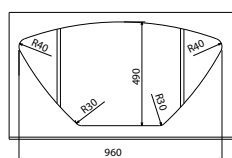

Песочный
20.180.D0980.107