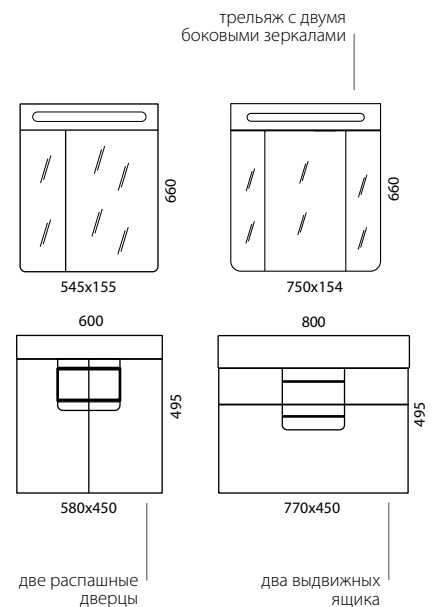

Схемы умывальников для данной серии представлены на странице 212