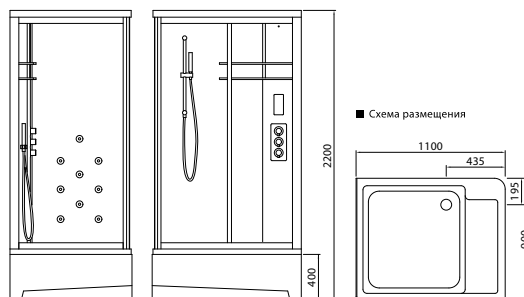

модель EF-4060T

Размер: 1100x900x2200 мм

Версия: правосторонняя, левосторонняя

Поддон: 400 мм

Монтажная высота с установленным оборудованием + 150 мм
к высоте кабины, указанной на схеме.

■ Схема размещения