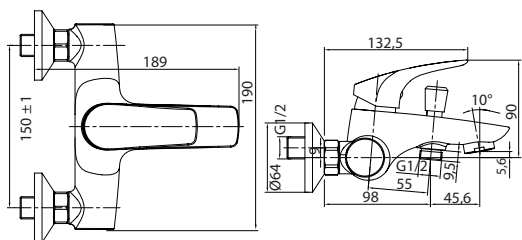

Смеситель для ванны FR1810