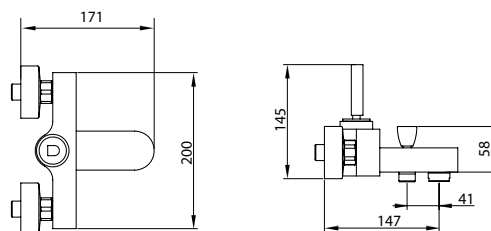

Смеситель для ванны HS1810

Смеситель для ванны с длинным изливом HS18102