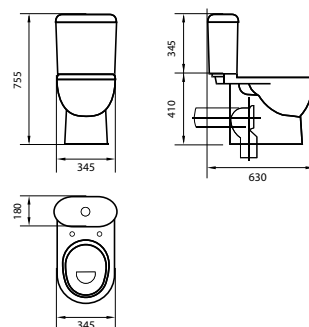

ART

масса брутто 33,9 кг
горизонтальный выпуск
чаша антивсплеск
душевой смыв

Варианты комплектаций:
двухрежимная арматура Geberit
сиденье: Dino Plast (Италия)
дюропласт / дюропласт softclose
(металлические крепления)