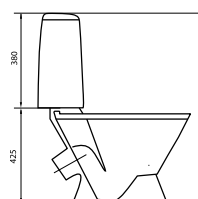

ВОЛГА

масса брутто 29,2 кг
косой выпуск под углом 30°
нижняя подводка воды

Варианты комплектаций:
эконом, стандарт, комфорт,
люкс