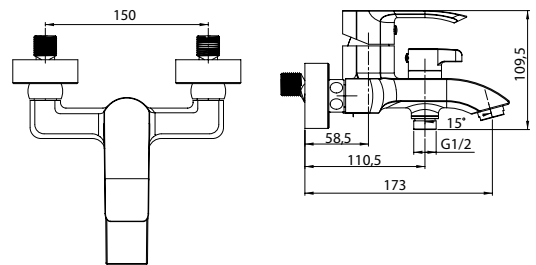

Смеситель для ванны RB1810

система переключения ванна/душ с керамическими пластинами

длина излива 40 см