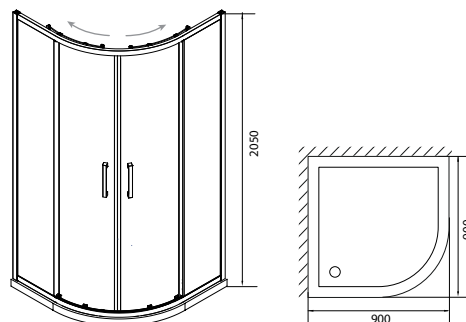

модель EF – 7010T

Размер: 900x900x2050 мм
Поддон*: 900x900x130 мм

* Продукт может устанавливаться без поддона.
Возможна комплектация различными версиями поддонов