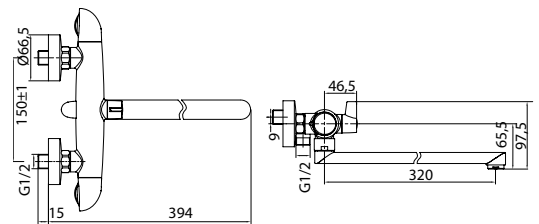

Смеситель для ванны
с длинным изливом DU28102