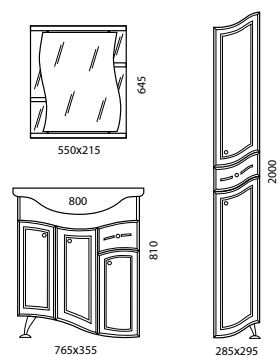

2
года
гарантии

АНДАЛУЗИЯ

Эту серию выделяет ассиметричный дизайн на основе сочетания прямых и изогнутых линий.

Размеры и комплектация

Наименование	ящики/ дверки	ширина	высота	глубина
Тумба Андалузия 80	1/3	765	810	355
Зеркальный шкаф Андалузия 55*	-/1	550	645	215
Пенал Андалузия (прав./лев.)	1/2	285	2000	295

* в данном зеркальном шкафу установлена розетка для включения электроприборов с напряжением 220В