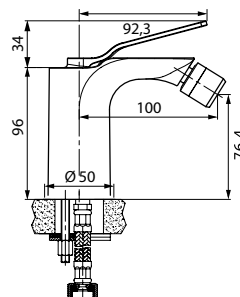

Смеситель для биде UM1814

аэратор Neoperl Turning Flow
(возможность изменения угла наклона струи воды)