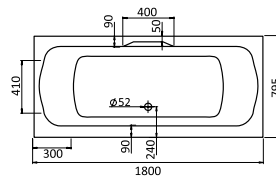

В комплекте: каркас, крепления к стене, крепление фронтальной панели, система слив-перелив.

Панели для ванн в комплект не входят.

Все акриловые ванны Santek могут комплектоваться системой гидромассажа.

МОНАКО

размеры:
150x70 см
160x70 см
170x70 см
глубина: 45 см

МОНАКО XL

размеры:
160x75 см
170x75 см
глубина: 50,5 см

КОРСИКА

размер: 180x80 см
глубина: 48 см