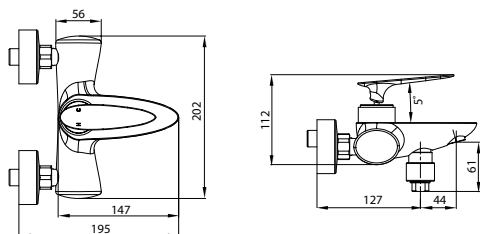

Смеситель для ванны KL1810

инновационная система переключения ванна/душ Pull&Enjoy