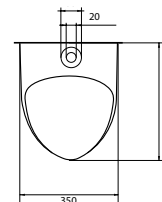

ПИССУАР

LONG

масса брутто 15,2 кг
кран и сифон в комплект
не входят

УМЫВАЛЬНИКИ

Все умывальника Sanita Luxe, представленные в данном разделе, могут выпускаться как с отверстием, так и без отверстия под смеситель