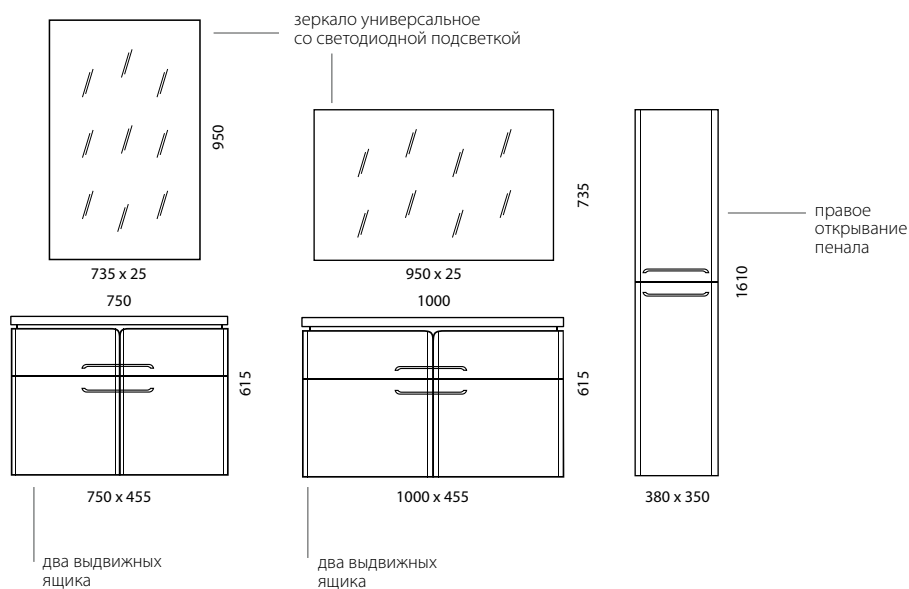

Цвет

Белый глянец.

EDELFORM
BATHROOM LINE

ПОМОЖЕМ
ПРИРОДЕ
ВМЕСТЕ

NOTA | НОТА

Преимущества и характеристики продукта

-  Фасады: МДФ повышенной плотности
-  Экологически безопасные материалы
-  Покрытие Edelform Crystal с применением итальянской эмали Milesi
-  Выдвижные ящики Edelform со встроенным доводчиком
-  Петли Edelform со встроенным доводчиком
-  Пенал: вкладные полки – 2 штуки.
Шкаф-зеркало: стеклянная полка - 1 штука*
-  Светодиодная подсветка
-  Съемная корзина в нижней секции
-  Тумба и пенал подвесные.
Возможна установка на ногах
-  Размерный ряд
-  Термо-, влагостойкие зеркала Glaverbe (Бельгия)
-  Умывальник: керамика