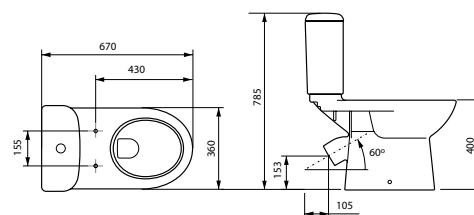

OLYMP косой выпуск

масса брутто 31,9 кг
косой выпуск
нижняя подводка воды