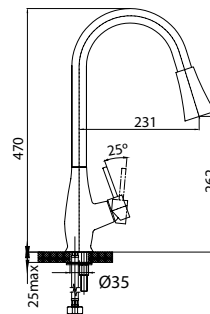

Смеситель для кухни DR1806

DARK | ДАРК

система легкой установки Fixnow
подводка 50 см

Смеситель для кухни DR1808

DARK | ДАРК

система легкой установки Fixnow
подводка 50 см

Смеситель для кухни с выдвижной лейкой GA18081