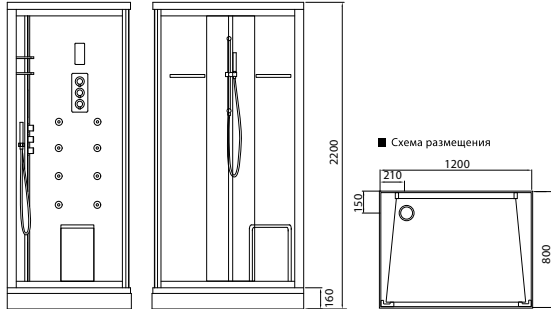

модель EF-4051T

Размер: 1200x800x2200 мм
Версия: универсальная
Поддон: 160 мм

Монтажная высота с установленным оборудованием + 150 мм
к высоте кабины, указанной на схеме.

стеклянные задние
стенки

ударопрочное прозрачное
закаленное стекло 6 мм

акриловый стульчик

низкий поддон