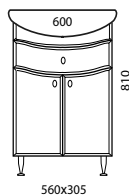

2
года
гарантии

СОНОРА

Тумбы этой серии можно заказать с зеркальными вставками на дверцах («Сонора 2») или без них («Сонора»).

Размеры и комплектация

Наименование	ящики/ дверки	ширина	высота	глубина
Тумба Сонора 60	1/2	560	810	305
Тумба Сонора II 60	1/2	560	810	305
Зеркальный шкаф Танго 45*	-/1	450	805	125
Зеркальный шкаф Прага II 55*	1/2	550	675	250
Зеркальный шкаф Янтарь 60 (прав./лев.)	-/1	605	730	220

* зеркальный шкаф оснащен светильником.

Тумбы этой серии можно заказать с зеркальными вставками на дверцах («Сонора 2») или без них («Сонора»).