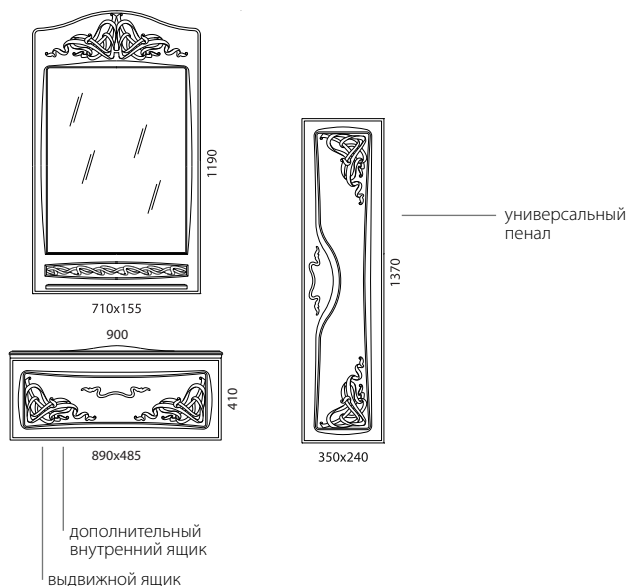

Цвет

1. Белый глянец. Декор: барельефные элементы
2. «Ваниль» глянец. Декор: барельефные элементы

EDELFORM®
BATHROOM LINE

ПОМОЖЕМ
ПРИРОДЕ
ВМЕСТЕ

CALMA | КАЛЬМА

Преимущества и характеристики продукта

-  Фасады: МДФ повышенной плотности
-  Экологически безопасные материалы
-  Покрытие Edelform Crystal с применением итальянской эмали Milesi
-  Выдвижные ящики Edelform со встроенным доводчиком
-  Петли Edelform со встроенным доводчиком (тумба)
-  Пенал: вкладные полки - 2 штуки. Шкаф-зеркало: стеклянная полка - 1 штука*
-  Светильник (опция)
-  Установлена розетка на 220V
-  Тумба и пенал подвесные. Возможна установка на ногах
-  Термо-, влагостойкие зеркала Glaverbe (Бельгия)
-  Умывальник: литой мрамор (Cast Marble)