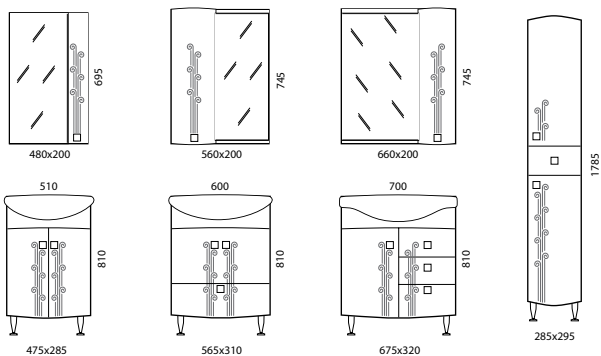

Наименование	ящики/ дверки	ширина	высота	глубина
Тумба Авила 50	-/2	475	810	285
Тумба Авила 60	1/1	565	810	310
Тумба Авила 70*	3/1	675	810	320
Зеркальный шкаф Авила 50	-/1	480	695	200
Зеркальный шкаф Авила 60**	-/1	560	745	200
Зеркальный шкаф Авила 70**	-/1	660	745	200
Пенал Авила (прав./лев.)	1/2	285	1785	295

* В тумбе имеется корзина

** зеркальный шкаф оснащен светильником.

Зеркальный шкаф Авила 50, 60 возможен в правом или в левом исполнении.

Авила 50

Авила 60

Авила 70

Пенал

2
года
гарантии

ОЛИВА

Серия «Олива» — это изысканный дизайн и функциональность. Плавные линии фрезеровки создают гармоничный рисунок и формируют яркую индивидуальность серии.

Размеры и комплектация

Наименование	ящики/ дверки	ширина	высота	глубина
Тумба Олива 55	-/2	485	810	305
Тумба Олива 65	1/3	610	810	310
Тумба Олива 70	2/2	675	810	320
Зеркальный шкаф Олива 55		480	650	200
Зеркальный шкаф Олива 65*		650	650	220
Пенал Олива (прав./лев.)		300	1600	300