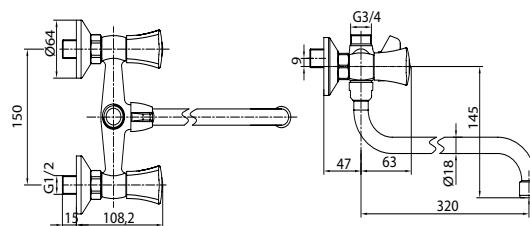

Смеситель для ванны с длинным изливом AD28102