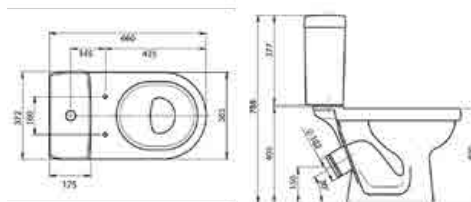

ВИЗИТ

масса брутто 31 кг
косой выпуск под углом 30°
нижняя подводка воды
Система "антивсплеск"

Варианты комплектаций:
стандарт