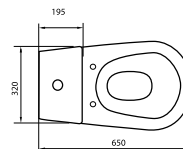

ВОЛГА

масса брутто 29,2 кг
косой выпуск под углом 30°
нижняя подводка воды

Варианты комплектаций:
эконом, стандарт, комфорт,
люкс