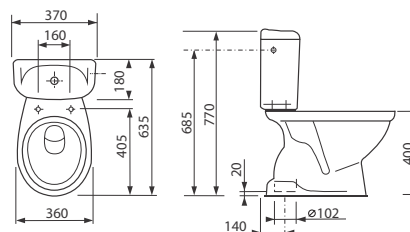

LYRA вертикальный выпуск

масса брутто 29,8 кг
горизонтальный выпуск
нижняя подводка воды