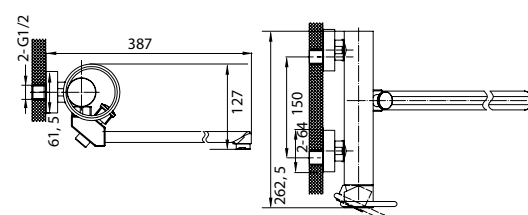

Смеситель для для ванны с длинным изливом EM18102