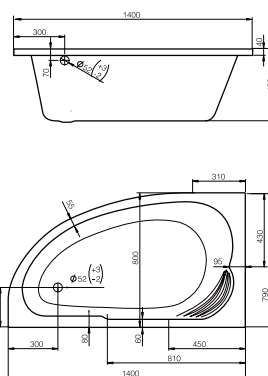

LUCERNE

размер: 140x140 см
глубина: 48 см

MAGGIORE

размер: 150x150 см
глубина: 52 см

DELICIA

размер: 140x80 см
глубина: 42 см

Выпускается как в правом, так и в левом исполнении

GENEVE