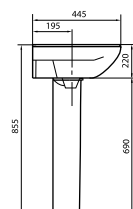

САМАРСКИЙ* с пьедесталом «Самарский»

масса брутто умывальника 16 кг
масса брутто пьедестала 10 кг

* возможна установка на кронштейнах