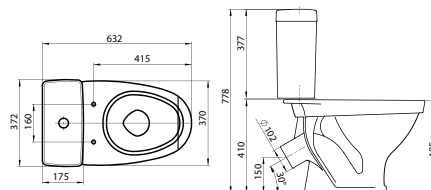

Варианты комплектаций:
стандарт

СОНАТА

масса брутто 28,6 кг
косой выпуск под углом 30°
нижняя подводка воды

Варианты комплектаций:
стандарт, люкс

ВОРОТЫНСКИЙ

масса брутто 29,3 кг
козырьковый, косой выпуск под
углом 30°
нижняя подводка воды