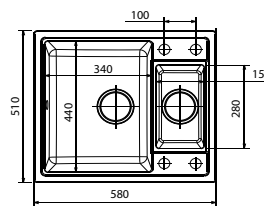

Черный
20.210.D0580.102

Жасмин
20.210.D0580.201

Шампань
20.210.D0580.202

Грей
20.210.D0580.305

Мокко
20.210.D0580.303

Антрацит
20.210.D0580.302

Размер: 580x510x217 мм
Кухонный блок: 600 мм

ЛИПСИ-600