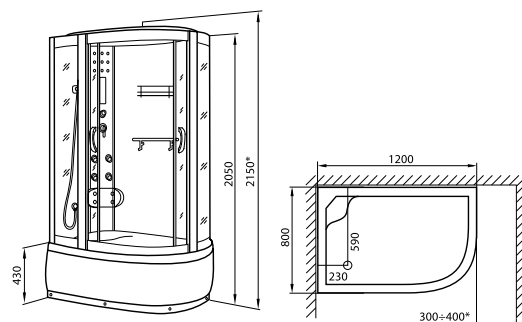

LUXUS

- сенсорный пульт управления
- зеркало
- ударопрочное прозрачное закаленное стекло 6 мм
- акупунктурный массаж

*возможна установка парогенератора

модель 520

Размер: 800x1200x2050 мм

Поддон: 430 мм

* высота кабины после сборки с установленным оборудованием