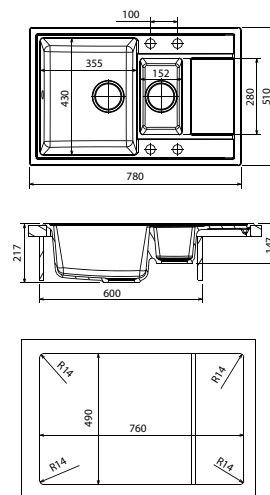

Размер: 780x510x217 мм
Кухонный блок: 600 мм