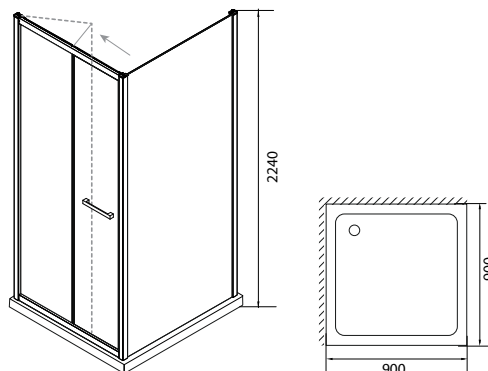

модель EF – 6030T

Размер: 900x900x2050 мм
Версия: универсальная
Поддон*: 900x900x130 мм

* Продукт может устанавливаться без поддона.
Возможна комплектация различными версиями поддонов