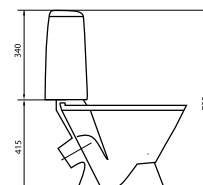

ЛАДА

масса брутто 28,4 кг
косой выпуск под углом 30°
нижняя подводка воды

Варианты комплектаций:
эконом, стандарт, комфорт