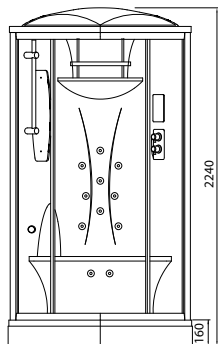

модель EF-1030T

Размер: 900x900x2240 мм

Поддон: 160 мм

Монтажная высота с установленным оборудованием + 150 мм к высоте кабины, указанной на схеме.

■ Схема размещения