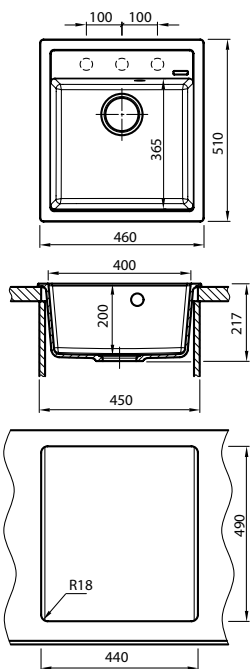

Жасмин
20.140.C0760.201

Шампань
20.140.C0760.202

Грей
20.140.C0760.305

Мокко
20.140.C0760.303

Антрацит
20.140.C0760.302

ЛИПСИ-460

Размер: 460x510x217 мм
Кухонный блок: 450 мм

Песочный
20.280.B0460.107