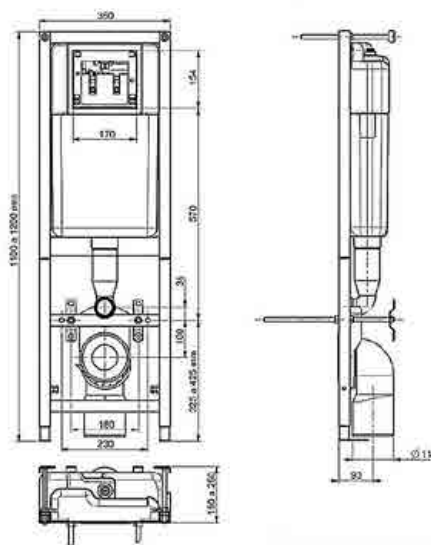

NANO подвесной

масса брутто 17,4 кг

Варианты комплектаций:
сиденье: дюропласт /
дюропласт с микролифтом

ИНСТАЛЛЯЦИИ

СЕТ 5:1 DELFI

масса брутто 34,2 кг

Варианты комплектаций:
- инсталляция leon
- подвесной унитаз Delfi,
горизонтальный выпуск
- сиденье термопласт
микролифт
- кнопка смыва (2 режима,
блестящий хром)
- уплотнитель (полиуретано-
вая прокладка)