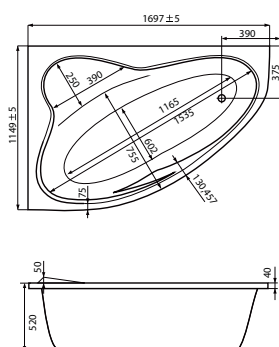

DELICIA

размер: 140x80 см
глубина: 42 см

Выпускается как в правом, так и в левом исполнении

GENEVE

размер: 150x100 см
глубина: 52 см

Выпускается как в правом, так и в левом исполнении

SPIRIT

размер: 163x104 см
глубина: 50 см

Выпускается как в правом, так и в левом исполнении

CONSTANCE

размер: 170x115 см
глубина: 52 см

Выпускается как в правом, так и в левом исполнении