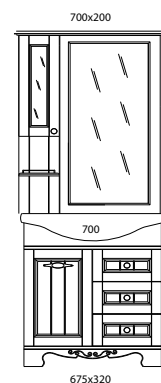

design
aqua life
мебель, рекомендуемая для жизни

Гент 55

Гент 60

Гент 70

Пенал