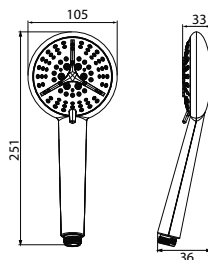

Душевая лейка EF1013

Цвет: белый

Душевая лейка EF0515

Диаметр лейки: 108 мм

Душевая лейка EF0125

Диаметр лейки: 100 мм

Душевая лейка EF0616

Диаметр лейки: 105 мм