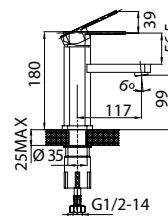

Смеситель для раковины MR1800

Смеситель для раковины MR3800

MR1800