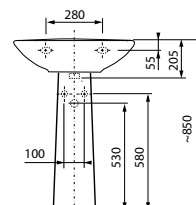

Zeta 40 Мини-умывальник

масса брутто 7,5 кг

OLYMP

OLYMP 50

масса брутто умывальника 13,2 кг
масса брутто пьедестала 12,6 кг

OLYMP 55

масса брутто умывальника 15,4 кг
масса брутто пьедестала 12,6 кг

OLYMP 45 Мини-умывальник угловой