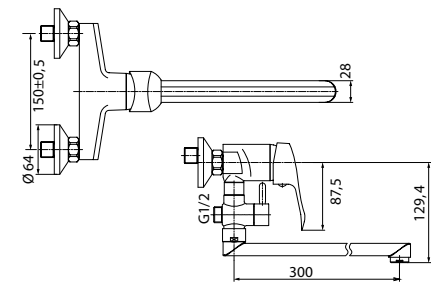

Смеситель для ванны с длинным изливом KD18102