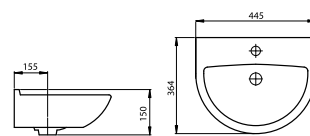

РАДИАН

масса брутто 9,3 кг