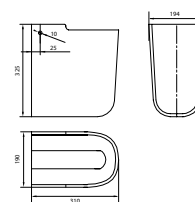

BEST
с полупьедесталом Best

масса брутто умывальника 16,2 кг
масса брутто полупьедестала 7,5 кг