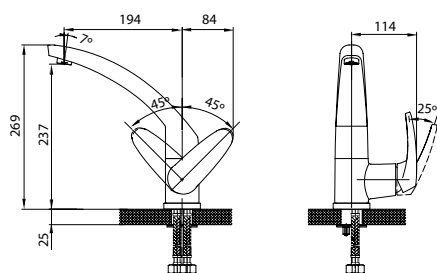

Смеситель для кухни IN1808

Аксессуары в комплекте

- гибкий шланг в оплетке из нержавеющей стали 1,5 м с системами Double Lock и Twist Free
- душевая лейка с системой Easy Clean, 3 режима: Rain, Massage, Rain&Massage
- поворотный держатель для лейки с крепежом

Модель	система снижения шума Edelform mute	керамический картридж Sedal (Испания)	керамические кран-буксы Edelform	аэратор	гибкая подводка, крепеж	крепление подводки-гайки 1/2"	поворот излива смесителя на 360° вокруг своей оси	система легкой установки Fixnow	душевые аксессуары в комплекте
IN3810	●	Ø 35	Neoperl						●
IN1812	●	Ø 35							●
IN1808	●	Ø 35	Neoperl	●	●	●