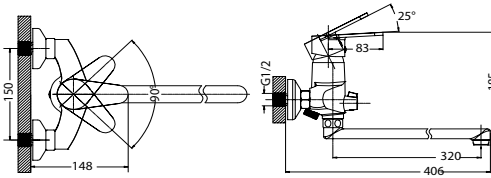

Смеситель для ванны с длинным изливом BR18102-2