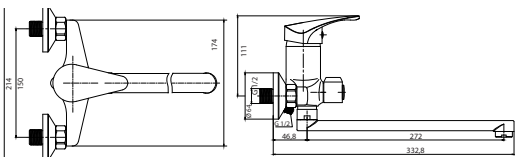

Смеситель для ванны с длинным изливом ID18102