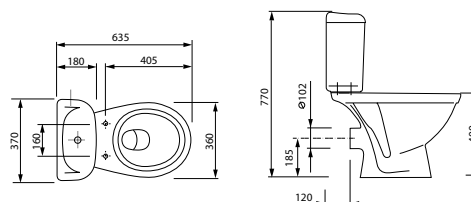

LYRA горизонтальный выпуск

масса брутто 29,8 кг
горизонтальный выпуск
нижняя подводка воды