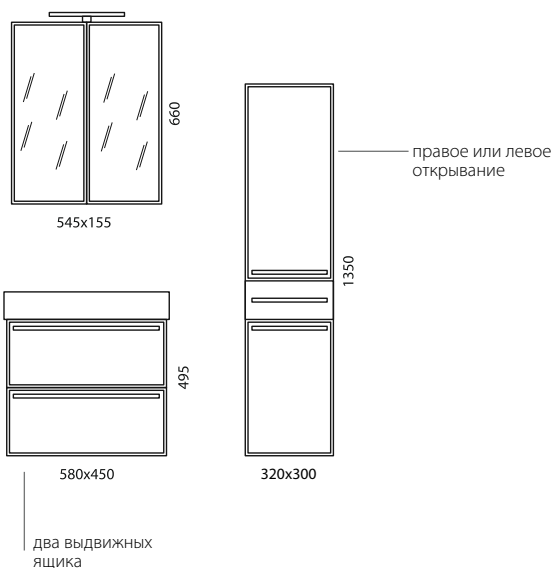

* возможна комплектация дополнительными вкладными стеклянными полками

Цвет

Фасад: черное гравированное стекло.
Боковины: белый глянцев.

EDELFORM
BATHROOM LINE

ПОМОЖЕМ
ПРИРОДЕ
ВМЕСТЕ

ЗЕЛЕНОЕ СЕРДЦЕ

Aqualife Design – бренд с особым отношением к защите окружающей среды. Нам важна экологичность как на стадии производства, так и в процессе эксплуатации мебели, поэтому мы применяем исключительно современные сертифицированные безопасные материалы и технологии.