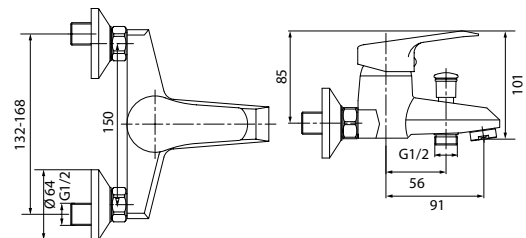

Смеситель для ванны KD1810