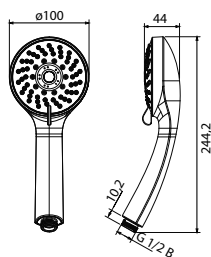

Душевая лейка EF1013

Цвет: белый

Душевая лейка EF0515

Диаметр лейки: 108 мм

Душевая лейка EF0125

Диаметр лейки: 100 мм

Душевая лейка EF0616

Диаметр лейки: 105 мм