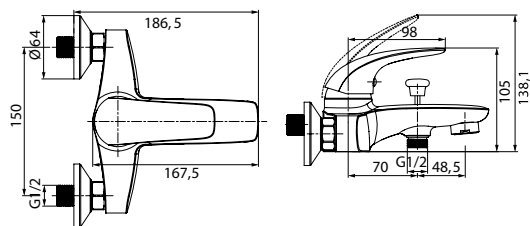

Смеситель для ванны VL1810