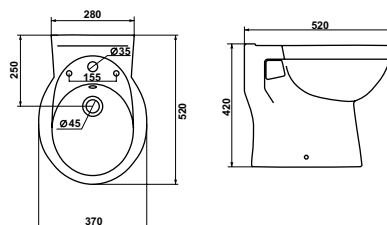

УМЫВАЛЬНИКИ

Все умывальники Santek, представленные в данном разделе, могут выпускаться как с отверстием, так и без отверстия под смеситель (кроме умывальников «Пилот»).