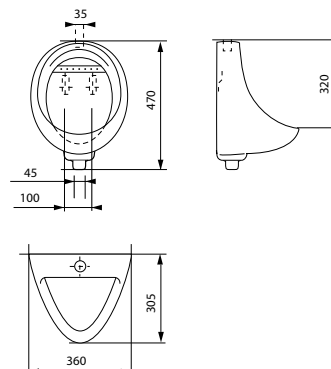

OLYMP

масса брутто 2,3 кг

дюропластовое сиденье с крышкой,
 антибактериальная обработка,
 замедляющий механизм slowclose

ПИССУАРЫ

KORINT*

масса брутто 10,8 кг
с сифоном

*установочный комплект
приобретается отдельно