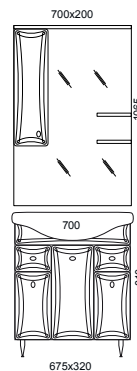

Котка 50

Котка 60

Котка 70

Пенал