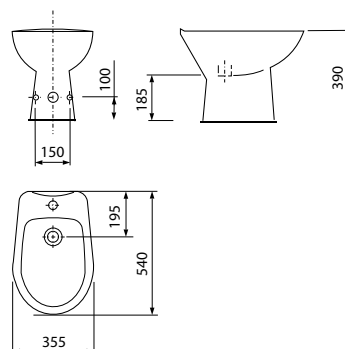

ZETA

масса брутто 17 кг