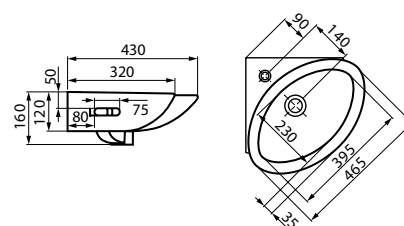

SIGMA 30

масса брутто 6,5 кг
без сифона