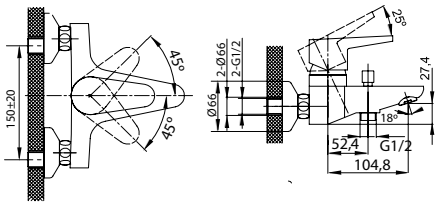

Смеситель для раковины BR1800

система легкой установки Fixnow

Смеситель для ванны BR1810