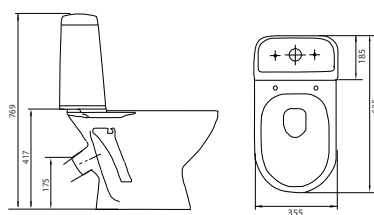

SUN

масса брутто 27,7 кг
косой выпуск
нижняя подводка воды

Варианты комплектаций:
сиденье полипропилен,
однорежимная арматура
"ИнкоЭр"