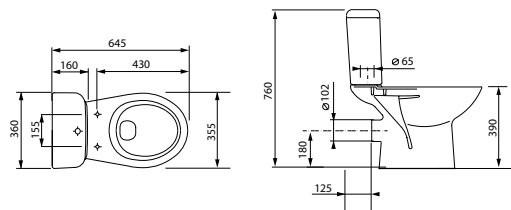

ZETA горизонтальный выпуск

масса брутто 28,8 кг
горизонтальный выпуск
нижняя подводка воды