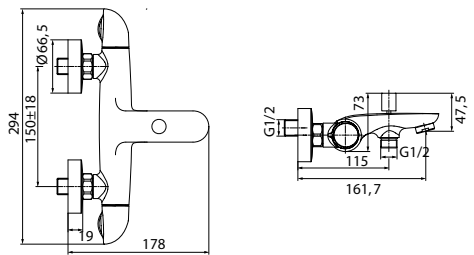

система переключения
ванна/душ
с керамическими
пластинами