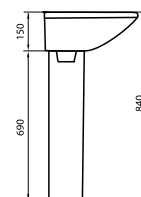

Аттика 48
масса брутто умывальника 10 кг
масса брутто пьедестала 8,7 кг

Аттика 55
масса брутто умывальника 13 кг
масса брутто пьедестала 8,7 кг

**КОМФОРТ* с пьедесталом
«Самарский»**

масса брутто умывальника 10,6 кг
масса брутто пьедестала 10 кг