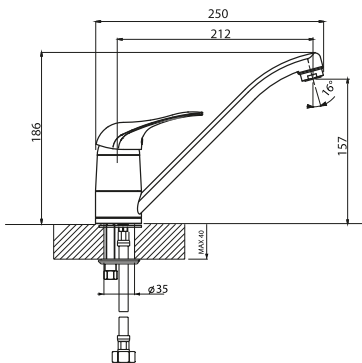

Смеситель для кухни 33.16L.1110

- Поворотный излив
- Керамический картридж
- Гибкая подводка