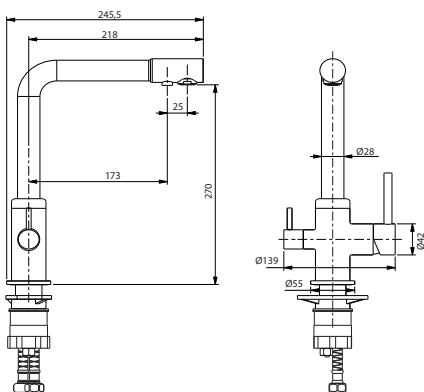

Смеситель для кухни NV1808CL2

new

NAVY | НЭВИ