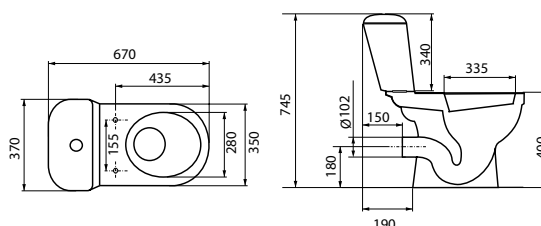

MERIDA

масса брутто 29 кг
горизонтальный выпуск
нижняя подводка воды

Варианты комплектаций:
двухрежимная арматура,
сиденье: полипропилен/
дюропласт