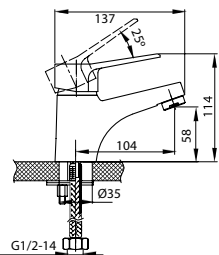

Смеситель для раковины VT1800