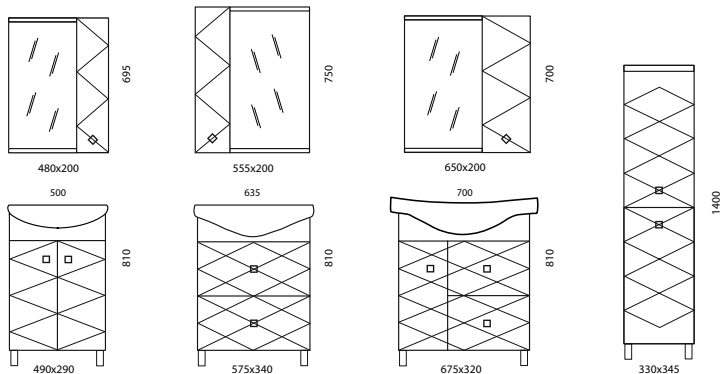

* Правый/левый вариант.

Все зеркальные шкафы Чикаго оснащены светильниками и розетками 220 В.

Чикаго 50

Чикаго 60

Чикаго 70

Пенал

design
aqualife
мебель, рекомендуемая для жизни

НЬЮ-ЙОРК