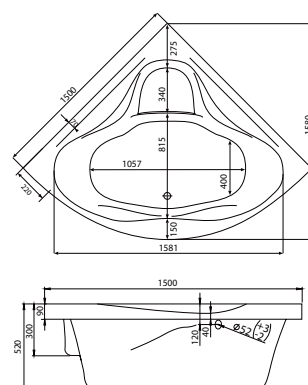

FLOREANA XL

размер:
160x75 см
170x75 см
глубина: 50,5 см

ECLIPTICA

размер: 180x80 см
глубина: 45 см

LUCERNE

размер: 140x140 см
глубина: 48 см

MAGGIORE

размер: 150x150 см
глубина: 52 см