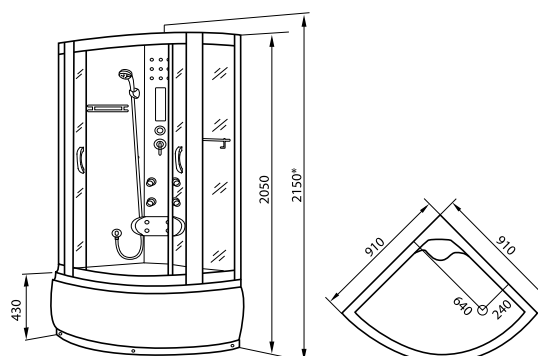

модель 518

Размер: 910x910x2060 мм
Поддон: 430 мм

* высота кабины после сборки с установленным оборудованием

*возможна установка парогенератора

Модель	тропический душ	ручной душ	полочка для шампуня	система быстрой сборки EASYMADE	FM радио	ролики из нержавеющей стали	потолочные светильники	парогенератор турецкая баня	сенсорный пульт управления
811	•	•	•	•	•	•	•		Ⓢ
836	•	•	•	•	•	•	•		Ⓢ
L020	•	•	•	•	•	•	•		Ⓢ
L021	•	•	•	•	•	•	•		Ⓢ
302B	•	•	•	•	•	•	•		Ⓢ
023D/123D	•	•	•	•	•	•	•		Ⓢ
T-11A	•	•	•	•	•	•	•		Ⓢ
895	•	•	•	•	•	•	•		•
518	•	•	•	•	•	•	•		Ⓢ
535	•	•	•	•	•	•	•		Ⓢ
520	•	•	•	•	•	•	•	*	Ⓢ
530	•	•	•	•	•	•	•	*	Ⓢ
532	•	•	•	•	•	•	•	*	Ⓢ

* дополнительная опция   Ⓢ сенсорный пульт управления