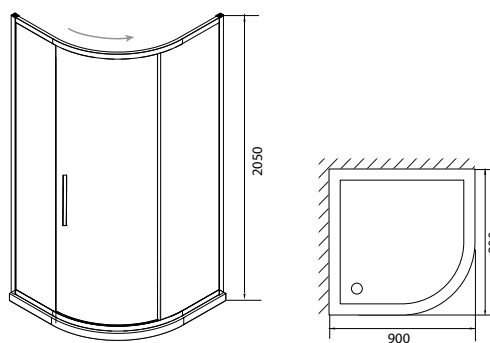

модель EF – 7011T

Размер: 900x900x2050 мм
Поддон*: 900x900x130 мм

* Продукт может устанавливаться без поддона.
Возможна комплектация различными версиями поддонов