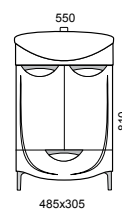

Размеры и комплектация

Название серии	ящики/ дверки	корзина для белья	ширина	высота	глубина
Тумба Иматра 50	-/2	-	475	810	285
Тумба Иматра 55	1/2	-	485	810	305
Тумба Иматра 60	1/2	-	560	810	305
Тумба Иматра 65	2/2	-	610	810	330
Тумба Иматра 75	3/1	+	710	810	335
Тумба Иматра 82	2/1	+	810	810	375
Тумба Иматра 90	-/3	+	865	810	335
Зеркальный шкаф Иматра 50	-/1	-	475	740	200
Зеркальный шкаф Иматра 60*	-/1	-	580	740	200
Зеркальный шкаф Иматра 75*	-/2	-	740	720	200
Зеркальный шкаф Иматра 90*	-/2	-	860	720	200
Пенал Иматра одинарный	2/2	+	300	1930	295
Пенал Иматра двойной	2/4	-	430	1930	295

* светильник (хром глянцевый + стекло), выключатель с розеткой на 220 В.

Иматра 50

Иматра 55

Иматра 60

Иматра 65