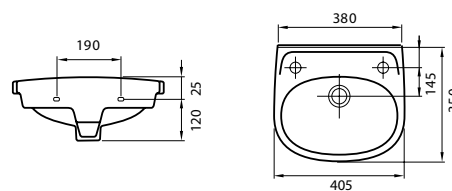

EKO 40*

масса брутто 6,5 кг
без сифона

* отверстие под смеситель может
располагаться как справа, так и слева.

TETA 40

масса брутто 6,3 кг
без сифона