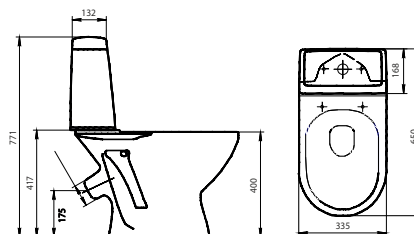

RICH

масса брутто 30,2 кг
косой выпуск
нижняя подводка воды

Варианты комплектаций:
сиденье полипропилен,
однорежимная арматура
"ИнкоЭр"