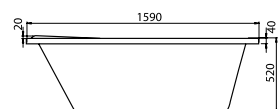

ИБИЦА XL

размер: 160x100 см
глубина: 52 см

Выпускается как в правом, так и в левом исполнении