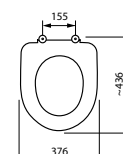

OLYMP

масса брутто 2,3 кг

дюропластовое сиденье с крышкой,
 антибактериальная обработка,
 замедляющий механизм slowclose

ПИССУАРЫ

KORINT*

масса брутто 10,8 кг
с сифоном

*установочный комплект
приобретается отдельно