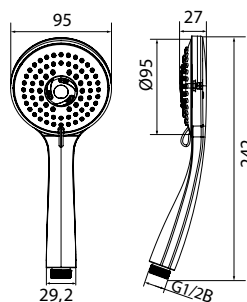

Душевая лейка EF0212

Диаметр лейки: 95 мм

Душевая лейка EF0211

Диаметр лейки: 80 мм

Душевая лейка EF0315

Диаметр лейки: 120 мм

Душевые лейки	Модель							
		быстрая очистка душевых насадок от известкового налета Easy Clean	снижение расхода воды до 30% Eco Safe	тонкие дождевые струи Spray	сильная струя для точечного массажа Massage	струя для точечного массажа + тонкие дождевые струи Spray&Massage	мягкая струя, насыщенная пузырьками воздуха Bubbling	струя, насыщенная пузырьками воздуха + тонкие дождевые струи Spray&Bubbling
	EF0212	●	●	●	●			
	EF0211	●	●	●				
	EF0315	●	●	●	●	●	●	●
	EF1013	●	●					
	EF0515	●	●	●	●	●	●	●
	EF0125	●	●	●	●	●		
	EF0616	●	●	●	●	●	●	●