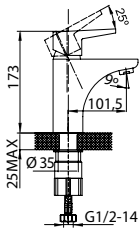

Смеситель для раковины BR1800