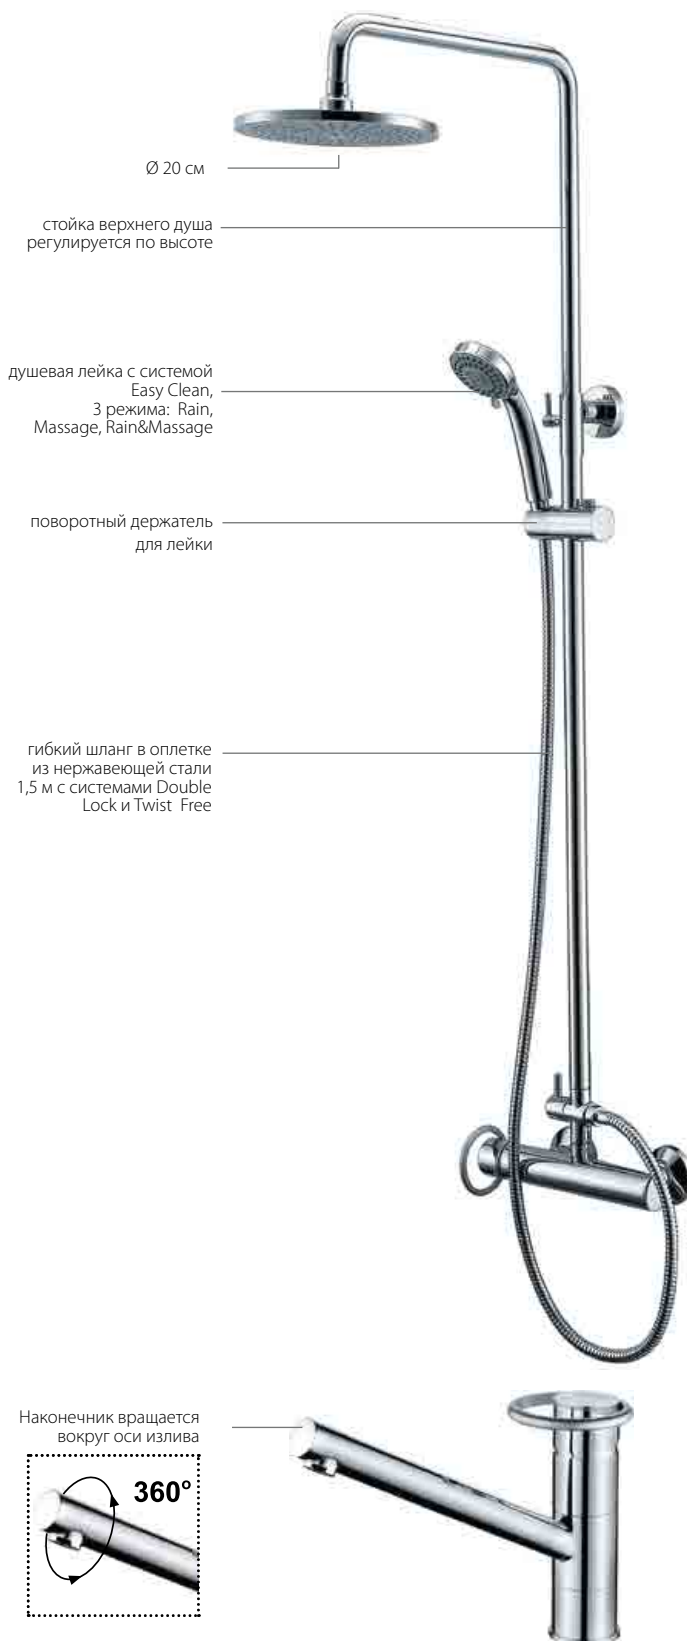

ПОМОЖЕМ
ПРИРОДЕ
ВМЕСТЕ

EMERALD | ЭМЕРАЛД

Смеситель для душа с семейным душем EM1912