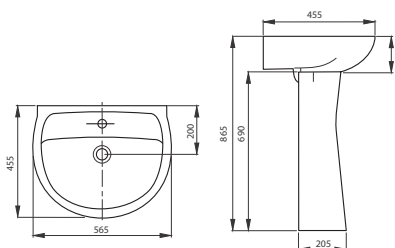

ВЕРСИЯ с пьедесталом «Соната»

масса брутто умывальника 12,3 кг
масса брутто пьедестала 7,3 кг

ВИКТОРИЯ с пьедесталом «Воротынский»

масса брутто умывальника 13,8 кг
масса брутто пьедестала 8,2 кг

new

PRO с пьедесталом «Соната»