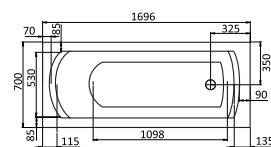

МОНАКО

размеры:
150x70 см
160x70 см
170x70 см
глубина: 45 см