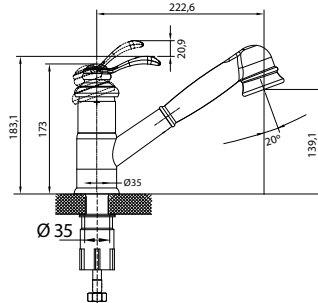

Смеситель для кухни DR1806

DARK | ДАРК

система легкой установки Fixnow
подводка 50 см

Смеситель для кухни DR1808

DARK | ДАРК

система легкой установки Fixnow
подводка 50 см

Смеситель для кухни с выдвижной лейкой GA18081