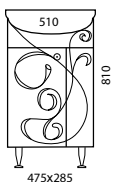

2
года
гарантии

ГАЛИСИЯ

Серия выделяется линиями фрезеровки с растительными мотивами, которые плавно перетекают с фасада на фасад, создавая причудливый узор.

Размеры и комплектация

Наименование	ящики/ дверки	ширина	высота	глубина
Тумба Галисия 50	-/1	475	810	285
Тумба Галисия 70*	2/3	675	810	320
Зеркальный шкаф Галисия 50	-/1	465	690	200
Зеркальный шкаф Галисия 70	-/1	650	720	200

* В тумбе имеется корзина

Все зеркальные шкафы Болония оснащены светильниками.

Зеркальный шкаф Галисия 70 возможен в правом или в левом исполнении.

Галисия 50

Галисия 70