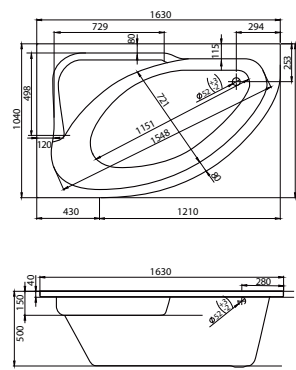

размер: 150x100 см
глубина: 52 см

Выпускается как в правом, так и в левом исполнении

SPIRIT

размер: 163x104 см
глубина: 50 см

Выпускается как в правом, так и в левом исполнении

CONSTANCE

размер: 170x115 см
глубина: 52 см