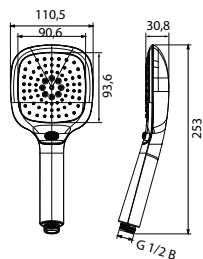

Душевая лейка EF1013

Цвет: белый

Душевая лейка EF0515

Диаметр лейки: 108 мм