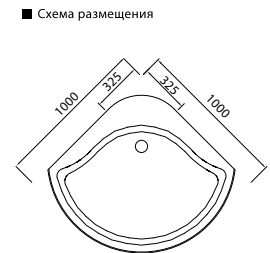

модель EF-1020T

Размер: 1000x1000x2240 мм
Поддон: 400 мм

Монтажная высота с установленным оборудованием + 150 мм к высоте кабины, указанной на схеме.

- сенсорный пульт управления
- зеркало
- ударопрочное прозрачное закаленное стекло 6 мм
- низкий поддон с антискользящей поверхностью