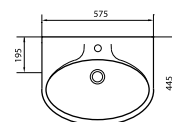

САМАРСКИЙ* с пьедесталом «Самарский»

масса брутто умывальника 16 кг
масса брутто пьедестала 10 кг

* возможна установка на кронштейнах