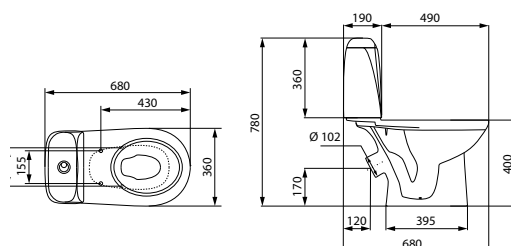

VEGA косой выпуск

масса брутто 27,8 кг
косой выпуск
нижняя подводка воды