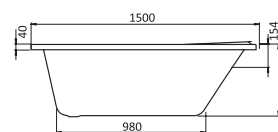

ИБИЦА

размер: 150x100 см
глубина: 47 см

Выпускается как в правом, так и в левом исполнении