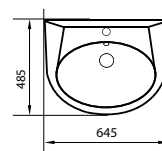

CLASSIC с пьедесталом Classic

масса брутто умывальника 15,2 кг
масса брутто пьедестала 9 кг