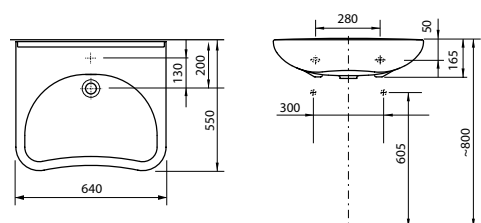

Міо 64 медичинський умивальник

масса брутто 20,4 кг