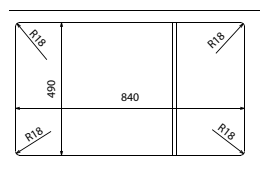

Грей
20.250.D0780.305

Мокко
20.250.D0780.303

Антрацит
20.250.D0780.302

Размер: 780x510x217 мм
Кухонный блок: 600 мм

ЛИПСИ-860

Размер: 860x510x217 мм
Кухонный блок: 600 мм

Песочный
20.130.C0860.107

Бежевый
20.130.C0860.104