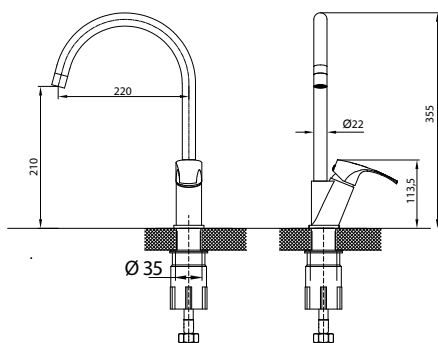

Смеситель для кухни LL1806

new

LILLA | ЛИЛЛА

Модель	система снижения шума Edelform mute	керамический картридж Edelform	керамические кран-буксы Edelform	аэратор	гибкая подводка, крепеж	крепление подводки-гайки 1/2"	поворот излива смесителя на 360° вокруг своей оси	система легкой установки Fixnow	душевые аксессуары в комплекте
NV1808CL1	●	Ø 35	●	Neoperl	●	●	●	●	
NV1808CL2	●	Ø 35	●	Neoperl	●	●	●	●	
LL1806	●	Ø 35			●	●	●	●