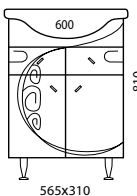

2
года
гарантии

НАВАРРА

Оригинальный узор, захватывающий всю плоскость тумбы, находит свое отражение в фасаде зеркального шкафчика и поддерживается дугообразными ручками, установленными по углу.

Размеры и комплектация

Наименование	ящики/дверки	ширина	высота	глубина
Тумба Наварра 50	-/1	475	810	285
Тумба Наварра 60	2/2	565	810	310
Зеркальный шкаф Наварра 50	-/1	465	720	200
Зеркальный шкаф Наварра 60	-/1	550	750	200

Все зеркальные шкафы этой серии оснащены светильниками.

Зеркальный шкаф Наварра 60 возможен в правом или в левом исполнении.

Наварра 50

Наварра 60