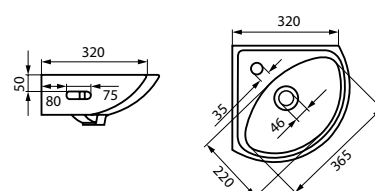

NANO 55*

масса брутто 12,8 кг
без сифона

* отверстие под смеситель
может располагаться как справа,
так и слева.

EKO 35*

масса брутто 5 кг
без сифона

* отверстие под смеситель может
располагаться как справа, так и слева.

EKO 40*

масса брутто 6,5 кг
без сифона

* отверстие под смеситель может
располагаться как справа, так и слева.

TETA 40

масса брутто 6,3 кг
без сифона

SIGMA 30

масса брутто 6,5 кг
без сифона