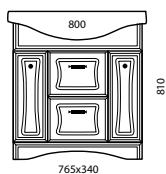

design
aqualife
мебель, рекомендованная для жизни