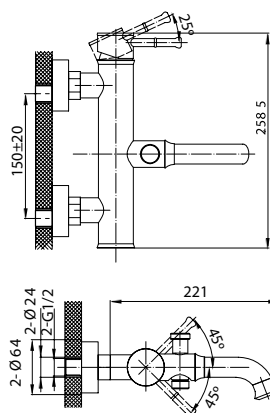

Аксессуары в комплекте

гибкий шланг в оплетке из нержавеющей стали 1,5 м с системами Double Lock и Twist Free
душевая лейка с системой Easy Clean, 3 режима: Rain, Massage, Rain&Massage
поворотный держатель для лейки с крепежом

Модель	система снижения шума Edelform mute	керамический картридж Sedal (Испания)	керамические кран-буksы Edelform	аэратор	гибкая подводка, крепеж	крепление подводки-гайки 1/2"	поворот излива смесителя на 360° вокруг своей оси	система легкой установки Fixnow	душевые аксессуары в комплекте
Mollis ML1800	●	Ø 35		Edelform	●	●		●	
ML1810	●	Ø 35		Edelform					●