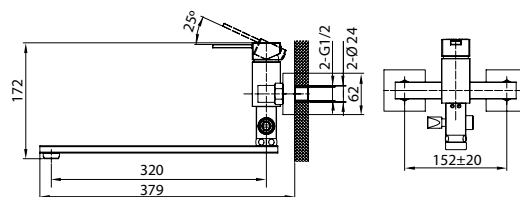

Смеситель для ванны с длинным изливом GR18102