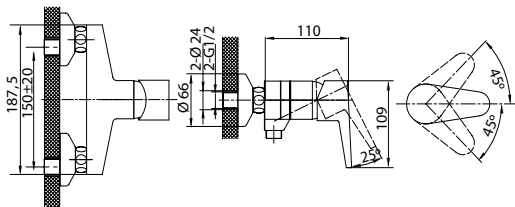

Смеситель для раковины BR1800

система легкой установки Fixnow

Смеситель для ванны BR1810

Смеситель для душа BR1812

Смеситель для ванны с длинным изливом BR18102-2

система переключения ванна/душ с керамическими пластинами

Смеситель для кухни BR1808

система легкой установки Fixnow

Аксессуары в комплекте

- гибкий шланг в оплетке из нержавеющей стали 1,5 м с системами Double Lock и Twist Free
- душевая лейка с системой Easy Clean, 3 режима: Rain, Massage, Rain&Massage
- поворотный держатель для лейки с крепежом

Модель	система снижения шума Edelform mute	керамический картридж Sedal (Испания)	керамические кран-буксы Edelform	аэратор	гибкая подводка, крепеж	крепление подводки-гайки 1/2"	поворот излива смесителя на 360° вокруг своей оси	система легкой установки Fixnow	душевые аксессуары в комплекте
BR1800	●	Ø 40	Edelform	●	●			●	
BR1810	●	Ø 40	Edelform						●
BR1812	●	Ø 40	Edelform						●
BR18102-2	●	Ø 40	Edelform						●
BR1808	●	Ø 40	Edelform	●	●		●	●