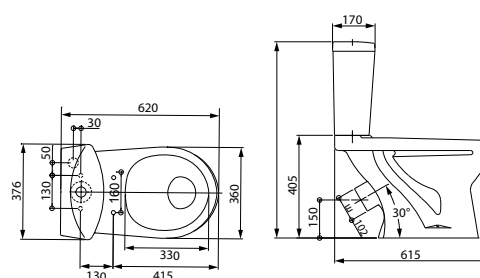

Варианты комплектаций:
стандарт

УМЫВАЛЬНИКИ

СОНАТА с пьедесталом «Соната»

масса брутто умывальника 13,4 кг
масса брутто пьедестала 7,3 кг

ВОРОТЫНСКИЙ* с пьедесталом «Ворotyнский»

масса брутто умывальника 12,8 кг
масса брутто пьедестала 8,2 кг