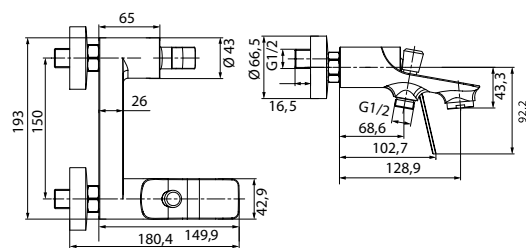

Смеситель для ванны UM1810

Аксессуары в комплекте

гибкий шланг в оплетке из нержавеющей стали 1,5 м с системами Double Lock и Twist Free
душевая лейка с системой Easy Clean, 3 режима: Rain, Massage, Rain&Massage
поворотный держатель для лейки с крепежом