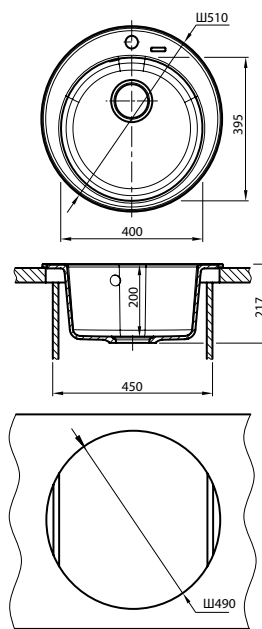

Жасмин
20.135.B0510.201

Шампань
20.135.B0510.202

Грей
20.135.B0510.305

Мокко
20.135.B0510.303

Антрацит
20.135.B0510.302

Размер: 510x510x217 мм
Кухонный блок: 450 мм

РОДОС-620

Песочный
20.245.B0620.107