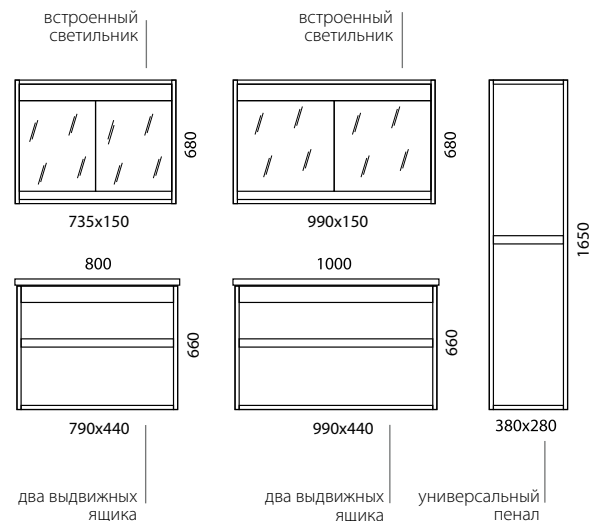

CONSTANTE | КОНСТАНТЕ

Преимущества и характеристики продукта

- Фасады: МДФ повышенной плотности
- Экологически безопасные материалы
- Покрытие Edelform Crystal с применением итальянской эмали Milesi
- Выдвижные ящики Edelform со встроенным доводчиком
- Петли Edelform со встроенным доводчиком
- Пенал: вкладные полки - 4 штуки. Шкаф-зеркало: стеклянная полка - 1 штука*
- Встроенный светильник
- Тумба и пенал подвесные. Возможна установка на ногах
- Универсальный пенал
- Размерный ряд
- Термо-, влагостойкие зеркала Glaverbe (Бельгия)
- Умывальник: литой мрамор (Cast Marble)

* возможна комплектация дополнительными вкладными стеклянными полками

Цвет

Фасад: белый глянец. Боковины: «венге»

EDELFORM
BATHROOM LINE