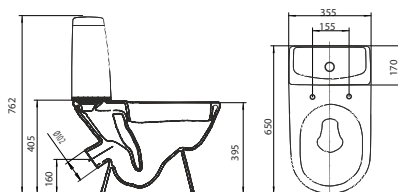

VIVA

масса брутто 34,2 кг
горизонтальный выпуск
нижняя подводка воды

Варианты комплектаций:
сиденье полипропилен,
однорежимная арматура
"ИнкоЭр"