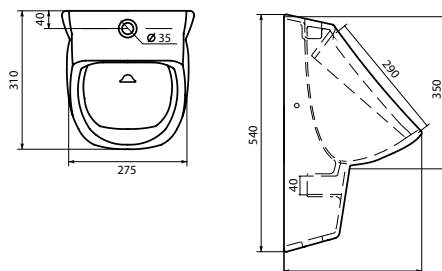

АНИМО

масса брутто 26,2 кг
прямой/косой/в пол выпуск
нижняя подводка воды
круговой смыв

Варианты комплектации:
стандарт

ПИССУАРЫ

ГАЛА

масса брутто 12 кг

Варианты комплектации:
с креплением/с креплением и сифоном.