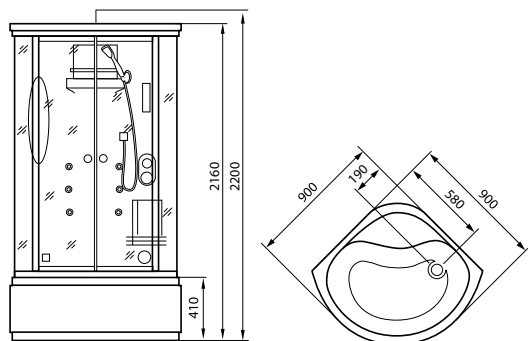

* дополнительная опция Ⓢ сенсорный пульт управления

модель T-11A

Размер: 900x900x2200 мм

Поддон: 410 мм

ударопрочное прозрачное
каленное стекло

акупунтурный
массаж

инновационная система
дверного блока

* высота кабины после сборки с установленным оборудованием