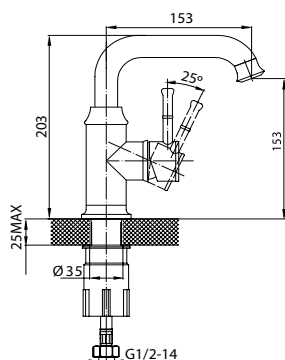

Смеситель для кухни ML5800

Аксессуары в комплекте

- гибкий шланг в оплетке из нержавеющей стали 1,5 м с системами Double Lock и Twist Free
- душевая лейка с системой Easy Clean, 3 режима: Rain, Massage, Rain&Massage
- поворотный держатель для лейки с крепежом

Модель	система снижения шума Edelform mute	керамический картридж Sedal (Испания)	керамические кран-буксы Edelform	аэратор	гибкая подводка, крепеж	крепление подводки-гайки 1/2"	поворот излива смесителя на 360° вокруг своей оси	система легкой установки Fixnow	душевые аксессуары в комплекте
Mollis ML1812	●	Ø 35	Edelform						●
Mollis ML5800	●	Ø 35	Edelform		●	●	●