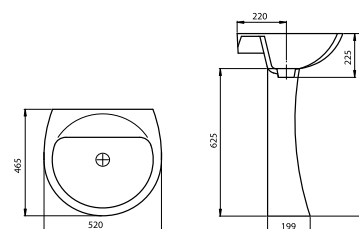

Варианты комплектаций:
стандарт

УМЫВАЛЬНИКИ

СОНАТА с пьедесталом «Соната»

масса брутто умывальника 13,4 кг
масса брутто пьедестала 7,3 кг

ВОРОТЫНСКИЙ* с пьедесталом «Ворotyнский»

масса брутто умывальника 12,8 кг
масса брутто пьедестала 8,2 кг