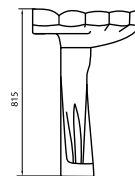

РОМАШКА* с пьедесталом «Ромашка»

масса брутто умывальника 12,5 кг
масса брутто пьедестала 7,5 кг

* может выпускаться как с отверстием, так и без отверстия под смеситель