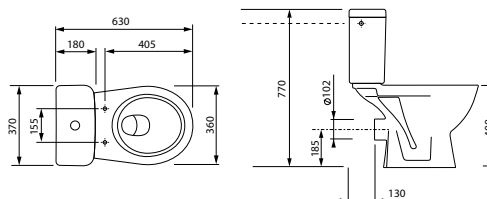

LYRA plus горизонтальный выпуск

масса брутто 30,9 кг
горизонтальный выпуск
нижняя подводка воды