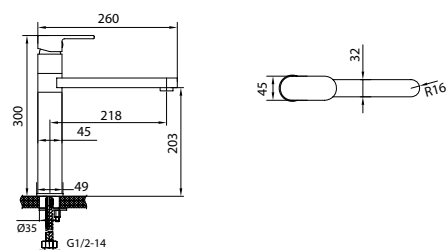

Смеситель для кухни SL1808

SOLIS | СОЛИС

система
снижения шума
Edelform mute

керамический
картридж
Sedal (Испания)

керамические
кран-буксы
Edelform

аэратор

гибкая подводка,
крепёж

крепление
подводки-
гайки 1/2"

поворот излива
смесителя на 360°
вокруг своей оси

система легкой
установки
Fixnow

душевые
аксессуары
в комплекте

Модель	●	Ø 40	Edelform	●	●	●	●	●
RS1808	●	Ø 40	Edelform	●	●	●	●	●
FL1808	●	Ø 35	Edelform	●	●	●	●	●
MN1808	●	Ø 35	Neoperl	●	●	●	●	●
SL1808	●	Ø 35	Neoperl	●	●	●	●	●