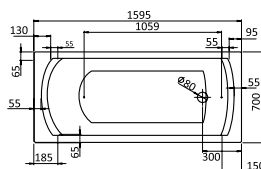

МОНАКО

размеры:
150x70 см
160x70 см
170x70 см
глубина: 45 см