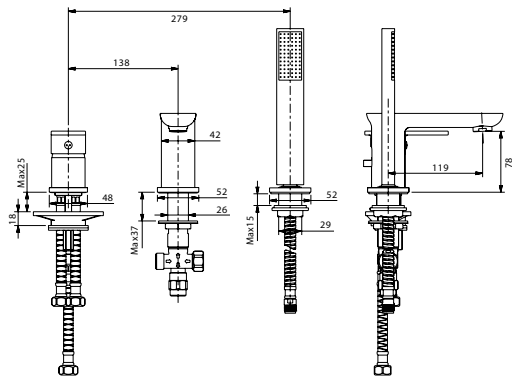

Смеситель на борт ванны на 3 отверстия SV3810

SVART | СВАРТ