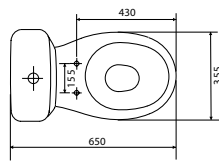

KORAL

масса брутто 31,4 кг
горизонтальный выпуск
нижняя подводка воды

Варианты комплектаций:
двухрежмная арматура ИнкоЭр®
(или Siamp), сиденье:
полипропилен