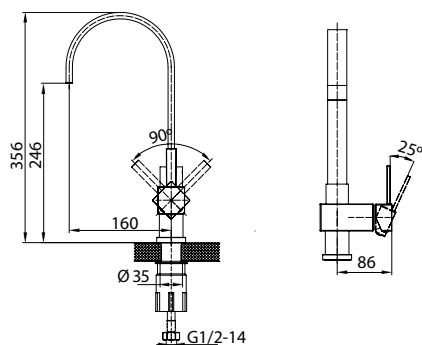

Смеситель для кухни GR3808

Смеситель для кухни GR1802