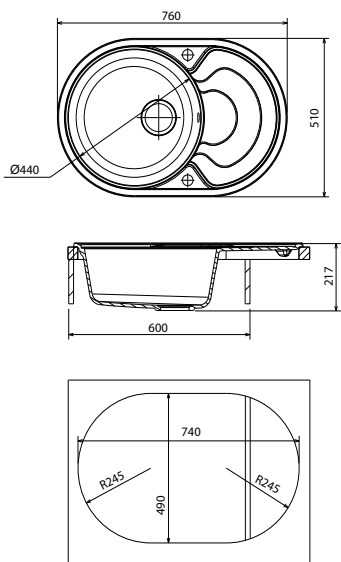

КУХОННЫЕ МОЙКИ

РОДОС-760

Размер: 760x510x217 мм
Кухонный блок: 450 мм