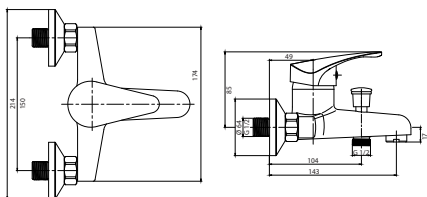

Смеситель для ванны ID1810