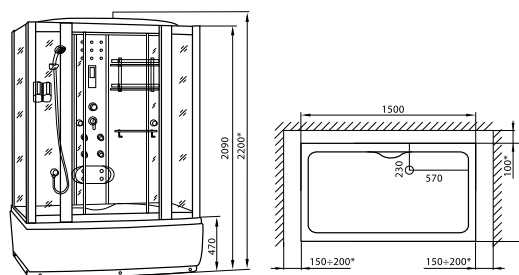

модель 530

Размер: 850x1500x2090 мм

Поддон: 470 мм

Модель	тропический душ	ручной душ	полочка для шампуня	система быстрой сборки EASYMADE	FM радио	ролики из нержавеющей стали	потолочные светильники	парогенератор турецкая баня	сенсорный пульт управления
811	•	•	•	•	•	•	•		Ⓢ
836	•	•	•	•	•	•	•		Ⓢ
L020	•	•	•	•	•	•	•		Ⓢ
L021	•	•	•	•	•	•	•		Ⓢ
302B	•	•	•	•	•	•	•		Ⓢ
023D/123D	•	•	•	•	•	•	•		Ⓢ
T-11A	•	•	•	•	•	•	•		Ⓢ
895	•	•	•	•	•	•	•		Ⓢ
518	•	•	•	•	•	•	•		Ⓢ
535	•	•	•	•	•	•	•		Ⓢ
520	•	•	•	•	•	•	•	*	Ⓢ
530	•	•	•	•	•	•	•	*	Ⓢ
532	•	•	•	•	•	•	•	*	Ⓢ

* дополнительная опция   Ⓢ сенсорный пульт управления