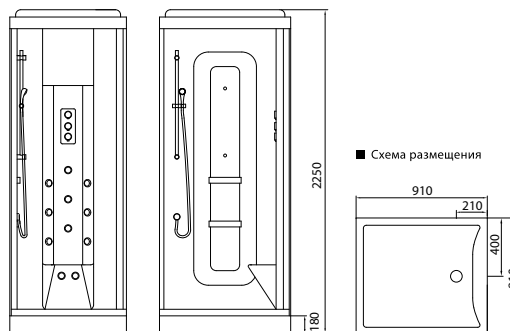

модель EF-2050T

Размер: 910x810x2250 мм
Версия: правосторонняя, левосторонняя
Поддон: 180 мм

Монтажная высота с установленным оборудованием + 150 мм к высоте кабины, указанной на схеме.