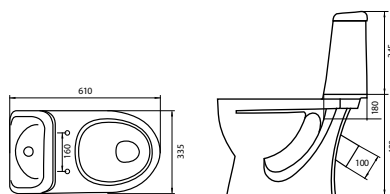

Варианты комплектаций:
эконом, стандарт, люкс

ИДЕАЛ

масса брутто 28,6кг
косой выпуск под углом 30°
нижняя подводка воды

Варианты комплектаций:
эконом, стандарт, комфорт,
с полочкой "антивсплеск"

СТАНДАРТ

масса брутто 28,6кг
косой выпуск под углом 30°
нижняя подводка воды