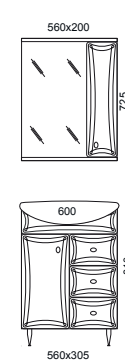

Котка 50

Котка 60

Котка 70

Пенал