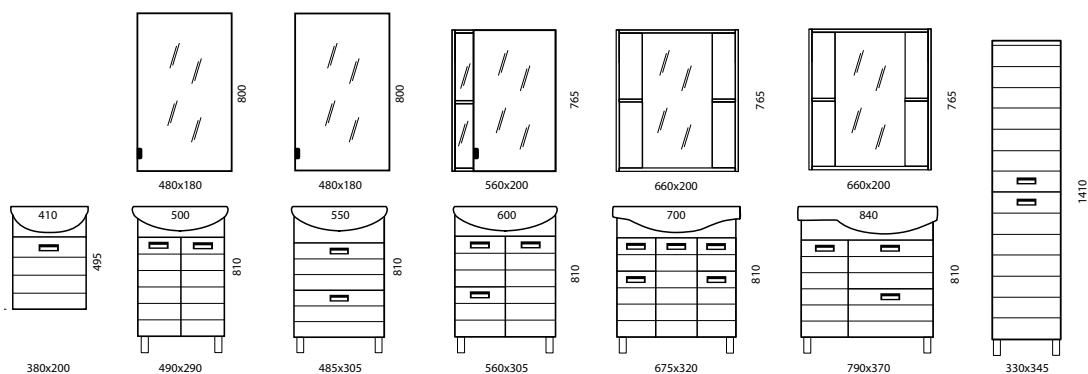

Схемы умывальников для данной серии представлены на странице 214