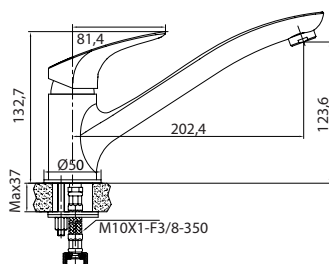

Смеситель для кухни FR1808

Аксессуары в комплекте

- гибкий шланг в оплетке из нержавеющей стали 1,5 м с системами Double Lock и Twist Free
- душевая лейка с системой Easy Clean, 3 режима: Rain, Massage, Rain&Massage
- поворотный держатель для лейки с крепежом

Модель	система снижения шума Edelform mute	керамический картридж Sedal (Испания)	керамические кран-буксы Edelform	аэратор	гибкая подводка, крепеж	крепление подводки-гайки 1/2"	поворот излива смесителя на 360° вокруг своей оси	система легкой установки Fixnow	душевые аксессуары в комплекте
Flor FR1800	●	Ø 35	Neoperl	●	●				
Flor FR1810	●	Ø 35	Neoperl						●
Flor FR18102	●	Ø 35	Neoperl						●
Flor FR1808	●	Ø 35	Neoperl	●	●		●