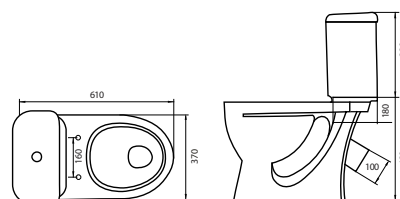

СТАНДАРТ

масса брутто 28,6кг
косой выпуск под углом 30°
нижняя подводка воды

Варианты комплектаций:
эконом, стандарт, комфорт,
с полочкой "антивсплеск"