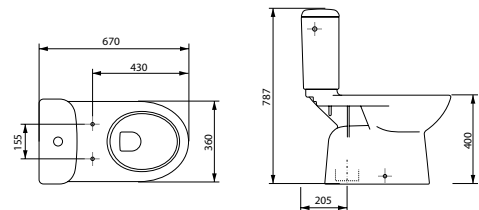

ZETA вертикальный выпуск

масса брутто 29,5 кг
вертикальный выпуск
нижняя подводка воды