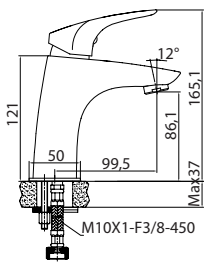

Смеситель для раковины FR1800