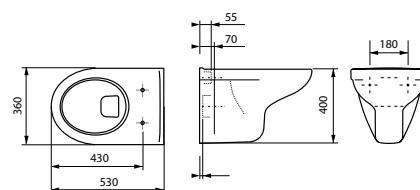

LYRA подвесной

масса брутто 14,7 кг

LYRA COMPACT подвесной

масса брутто 14,7 кг

ZETA подвесной

масса брутто 14,6 кг

OLYMP подвесной

масса брутто 15,4 кг