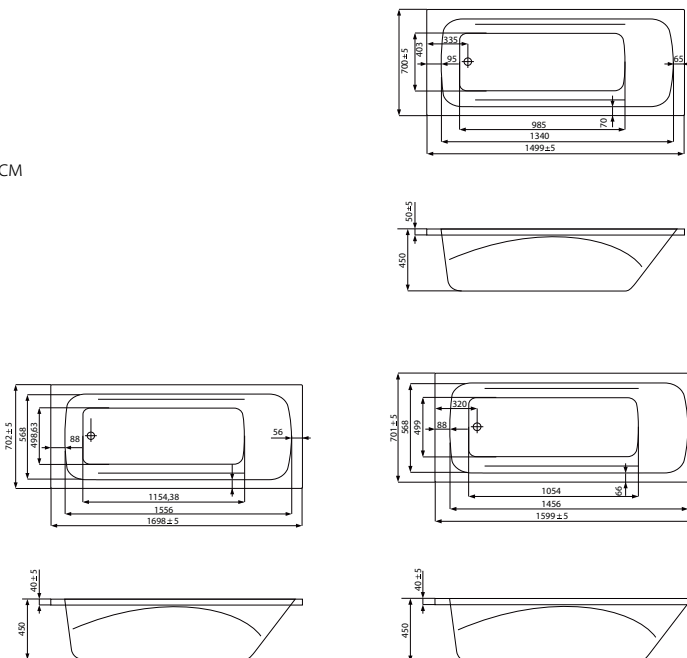

CLAVIS

размеры:
 150x70 см
 160x70 см
 170x70 см
 глубина: 45 см

FLOREANA

размеры:
 150x75 см
 160x75 см
 170x75 см
 глубина: 45 см

FLOREANA XL

размер:
160x75 см
170x75 см
глубина: 50,5 см

ECLIPTICA

размер: 180x80 см
глубина: 45 см