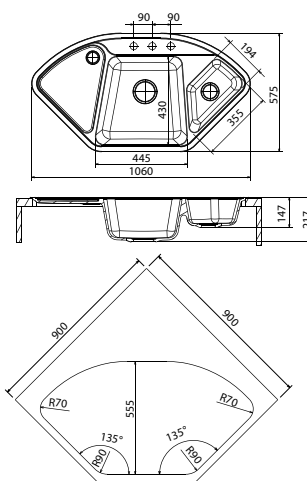

Жасмин
20.185J1060.201

Шампань
20.185J1060.202

Грей
20.185J1060.305

Мокко
20.185J1060.303

Антрацит
20.185J1060.302

Размер: 1060x575x217 мм
Кухонный блок: 900x900 мм

OMEGA IT

Песочный
33.14Н.1110.107