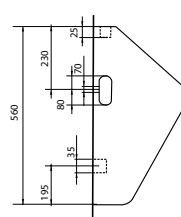

LONG

масса брутто 15,2 кг
кран и сифон в комплект
не входят