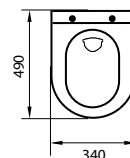

АТТИСА подвесной

масса брутто 15,8 кг
сиденье: MKW (Австрия)
дюропласт / дюропласт softclose
(металлические крепления)