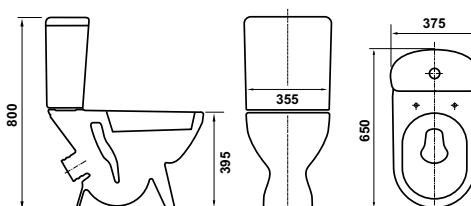

PRIMA

масса брутто: 34,2 кг
косой выпуск
нижняя подводка воды

Варианты комплектаций:
однорежимная арматура «ИнкоЭр»,
сиденье полипропилен.