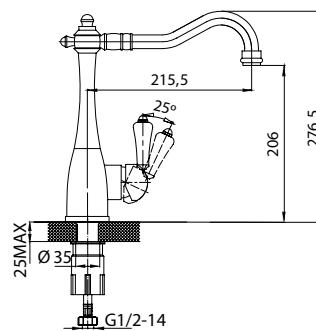

Смеситель для кухни LM1808

LM1808C медь

система снижения шума Edelform mute

керамический картридж Sedal (Испания)

керамические кран-буксы Edelform

аэратор

гибкая подводка, крепеж

крепление подводки-гайки 1/2"

поворот излива смесителя на 360° вокруг своей оси

система легкой установки Fixnow

душевые аксессуары в комплекте

Модель	система снижения шума Edelform mute	керамический картридж Sedal (Испания)	керамические кран-буксы Edelform	аэратор	гибкая подводка, крепеж	крепление подводки-гайки 1/2"	поворот излива смесителя на 360° вокруг своей оси	система легкой установки Fixnow	душевые аксессуары в комплекте
Lumier LM2910G	•	•	•	•	•	•	•	•	•
LM1808	•	Ø 40		Neoperl	•	•	•	•	•