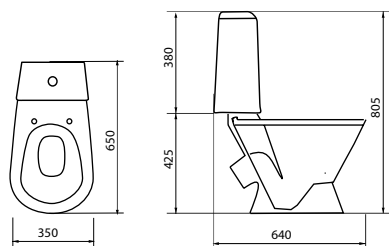

КАМА

масса брутто 26,6 кг
косой выпуск под углом 30°
нижняя подводка воды

Варианты комплектаций:
эконом, комфорт,
стандарт (Двухрежимная
арматура "Уклад", сиденье
полипропилен