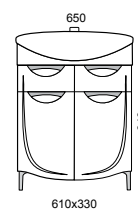

Размеры и комплектация

Название серии	ящики/ дверки	корзина для белья	ширина	высота	глубина
Тумба Иматра 50	-/2	-	475	810	285
Тумба Иматра 55	1/2	-	485	810	305
Тумба Иматра 60	1/2	-	560	810	305
Тумба Иматра 65	2/2	-	610	810	330
Тумба Иматра 75	3/1	+	710	810	335
Тумба Иматра 82	2/1	+	810	810	375
Тумба Иматра 90	-/3	+	865	810	335
Зеркальный шкаф Иматра 50	-/1	-	475	740	200
Зеркальный шкаф Иматра 60*	-/1	-	580	740	200
Зеркальный шкаф Иматра 75*	-/2	-	740	720	200
Зеркальный шкаф Иматра 90*	-/2	-	860	720	200
Пенал Иматра одинарный	2/2	+	300	1930	295
Пенал Иматра двойной	2/4	-	430	1930	295

* светильник (хром глянцевый + стекло), выключатель с розеткой на 220 В.

Иматра 50

Иматра 55

Иматра 60

Иматра 65