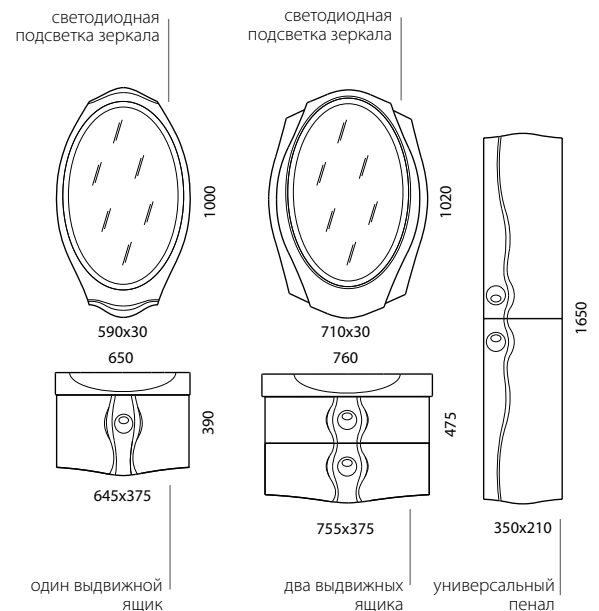

TONDO | ТОНДО

Преимущества и характеристики продукта

- Фасады: МДФ повышенной плотности
- Экологически безопасные материалы
- Покрытие Edelform Crystal с применением итальянской эмали Milesi
- Выдвижные ящики со встроенным доводчиком
- Петли Edelform со встроенным доводчиком
- Пенал: вкладные полки – 4 штуки
- Светодиодная подсветка
- Тумба и пенал подвесные
- Универсальный пенал
- Размерный ряд
- Термо-, влагостойкие зеркала Glaverbe (Бельгия)
- Умывальник: керамика

Цвет

1. Белый глянец
2. Черный глянец

EDELFORM
BATHROOM LINE