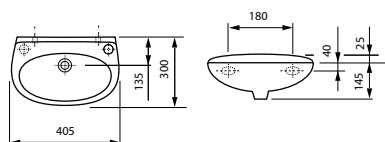

LYRA 40 Мини-умывальник

масса брутто 6,7 кг