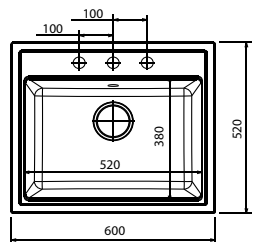

ЛИПСИ-600

Размер: 600x520x217 мм
Кухонный блок: 600 мм

Песочный
20.120.D0600.107