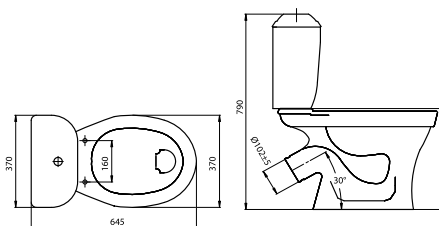

ВИКТОРИЯ

масса брутто 28,6 кг
тарельчатый, косой выпуск под
углом 30°
нижняя подводка воды

Варианты комплектаций:
стандарт