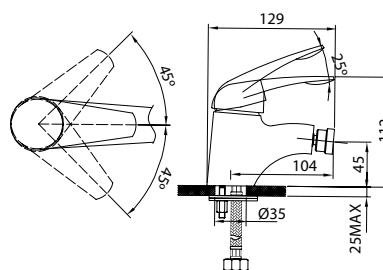

Аксессуары в комплекте

- гибкий шланг в оплетке из нержавеющей стали 1,5 м с системами Double Lock и Twist Free
- душевая лейка с системой Easy Clean, 3 режима: Rain, Massage, Rain&Massage
- поворотный держатель для лейки с крепежом

Смеситель для раковины SP1800

Смеситель для раковины с донным клапаном SP1801

Смеситель для биде SP1814

Смеситель для биде с донным клапаном SP18141

Смеситель для ванны SP1810

Смеситель для душа SP1812

Модель	система снижения шума Edelform mute	керамический картридж Sedal (Испания)	керамические кран-буксы Edelform	аэратор	гибкая подводка, крепеж	крепление подводки-гайки 1/2"	поворот излива смесителя на 360° вокруг своей оси	система легкой установки Fixnow	душевые аксессуары в комплекте
SP1800	●	Ø 40	Edelform	●	●				
SP1801	●	Ø 40	Edelform	●	●				
SP1814	●	Ø 40	Edelform	●	●				
SP18141	●	Ø 40	Edelform	●	●				
SP1810	●	Ø 40	Edelform						●
SP1812	●	Ø 40							●