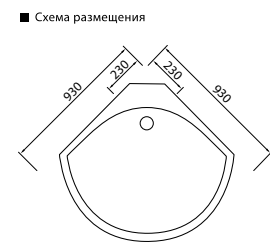

модель EF-1010T

Размер: 930x930x2230 мм
Поддон: 180 мм

Монтажная высота с установленным оборудованием + 150 мм к высоте кабины, указанной на схеме.