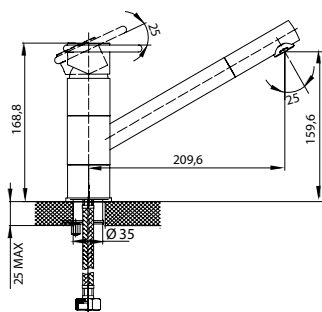

Смеситель для кухни EM5806

Наконечник вращается вокруг оси излива

система снижения шума Edelform mute

керамический картридж Sedal (Испания)

керамические кран-буксы Edelform

аэратор

гибкая подводка, крепеж

крепление подводки-гайки 1/2"

поворот излива смесителя на 360° вокруг своей оси

система легкой установки Fixnow

душевые аксессуары в комплекте

Модель	система снижения шума Edelform mute	керамический картридж Sedal (Испания)	керамические кран-буксы Edelform	аэратор	гибкая подводка, крепеж	крепление подводки-гайки 1/2"	поворот излива смесителя на 360° вокруг своей оси	система легкой установки Fixnow	душевые аксессуары в комплекте
Emerald EM1912	●	Ø 35							
Emerald EM5806	●	Ø 35		Edelform	●	●	●