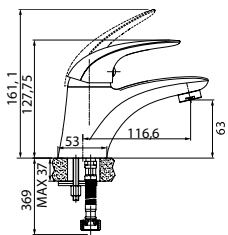

Смеситель для раковины VL1800