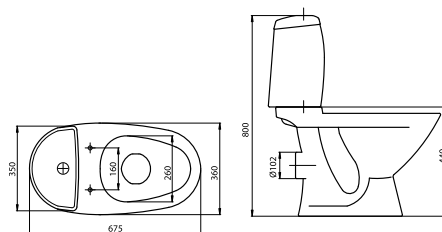

ЛИЛИЯ

масса брутто 32,2 кг
горизонтальный выпуск
нижняя подводка воды

Варианты комплектаций:
стандарт