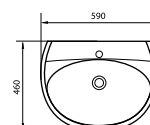

ВИКТОРИЯ с пьедесталом «Виктория»

масса брутто умывальника 14,3 кг
масса брутто пьедестала 11,2 кг