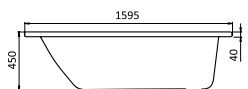

МОНАКО

размеры:
150x70 см
160x70 см
170x70 см
глубина: 45 см