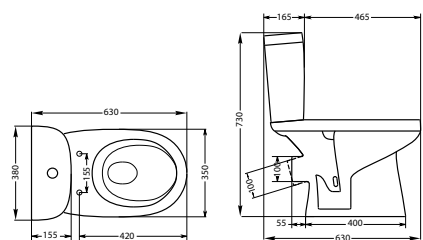

АНИМО

масса брутто 26,2 кг
прямой/косой/в пол выпуск
нижняя подводка воды
круговой смыв

Варианты комплектации:
стандарт