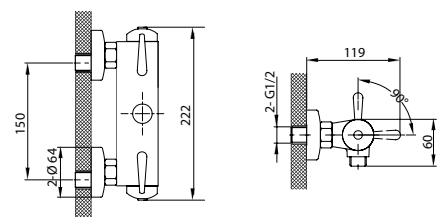

Смеситель для раковины AL2800

Смеситель для раковины с донным клапаном AL2801

Смеситель для биде AL2814

Смеситель для ванны AL2810

Смеситель для душа AL2812

Аксессуары в комплекте

- гибкий шланг в оплетке из нержавеющей стали 1,5 м с системой Double Lock и Twist Free
- душевая лейка с системой Easy Clean, 3 режима: Rain, Massage, Rain&Massage
- поворотный держатель для лейки с крепежом