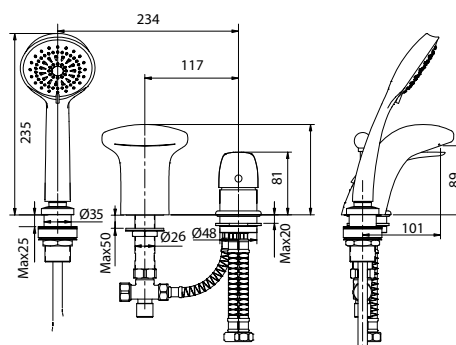

Смеситель каскадный на борт ванны
на 3 отверстия VL3810