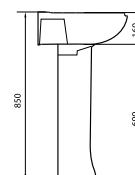

ВИКТОРИЯ с пьедесталом «Виктория»

масса брутто умывальника 14,3 кг
масса брутто пьедестала 11,2 кг