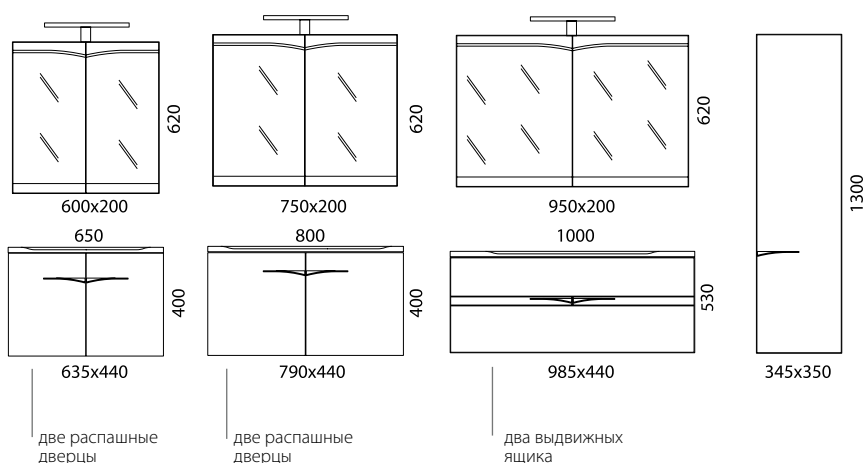

Схемы умывальников для данной серии представлены на странице 212