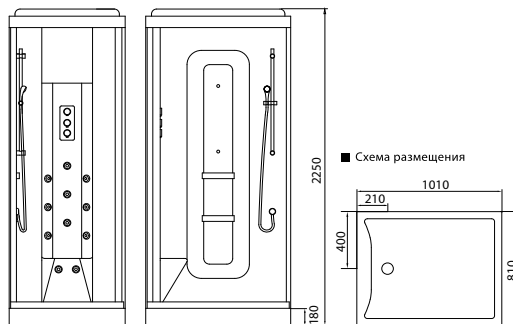

Размер: 1010x810x2250 мм
 Версия: правосторонняя, левосторонняя
 Поддон: 180 мм

Монтажная высота с установленным оборудованием + 150 мм к высоте кабины, указанной на схеме.

Модель	ручной душ	полочка для шампуня	FM радио	двойные ролики	стеклянные задние стенки	сифон-полуавтомат	массаж икроножных мышц	турецкая баня	антискользящая поверхность	мягкое сиденье	акриловый стульчик
Plano EF-1020T	•	•	•	•		•	•		•		
Plano EF-1010T	•	•	•	•			•		•		
Plano EF-1030T	•	•	•	•			•		•		
Largo EF-2050T	•	•	•	•			•		•		
Largo EF-2051T	•	•	•	•			•		•		
Largo EF-2010D	•	•	•	•			•		•		
Grande EF-4050T	•	•	•	•	•						•
Grande EF-4060T	•	•	•	•	•	•					
Grande EF-4051T	•	•	•	•	•						•
Grande EF-4061T	•	•	•	•	•						
Allegre EF-3010T	•	•	•	•			•	•	•	•	
Allegre EF-3050T	•	•	•	•			•	•	•	•	