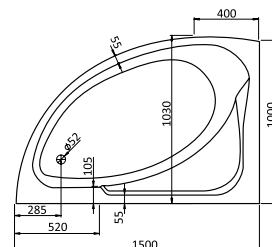

ГОА

размер: 150x100 см
глубина: 45 см

Выпускается как в правом, так и в левом исполнении