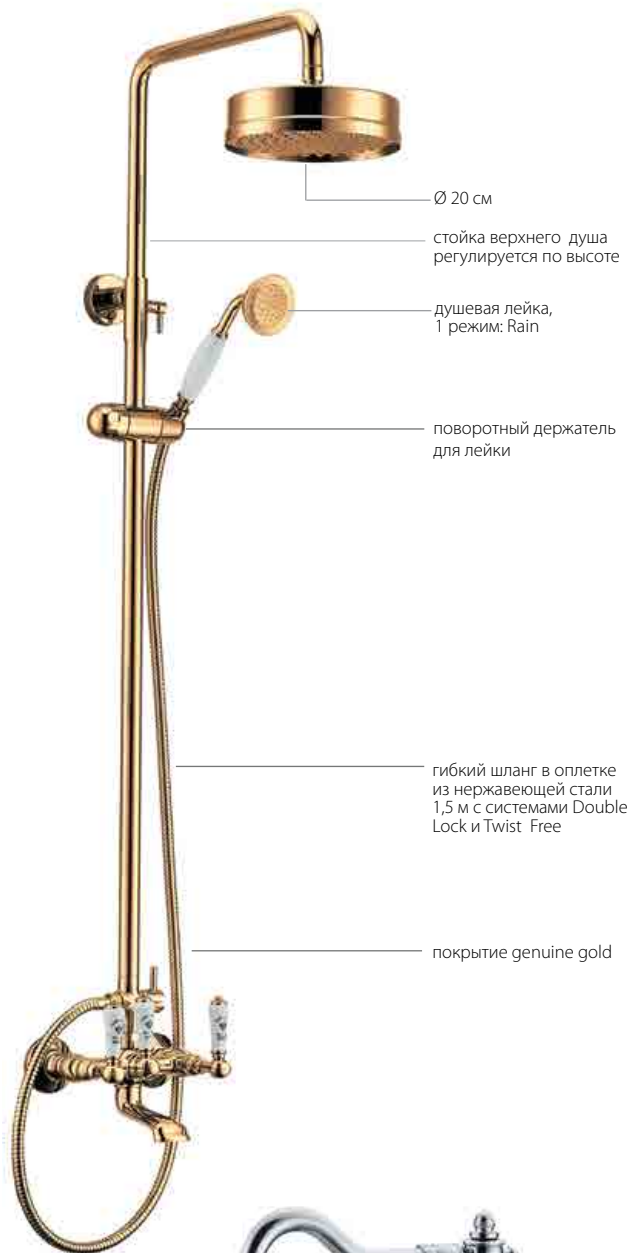

Ø 20 см
стойка верхнего душа регулируется по высоте
душевая лейка, 1 режим: Rain
поворотный держатель для лейки
гибкий шланг в оплетке из нержавеющей стали 1,5 м с системами Double Lock и Twist Free
покрытие genuine gold