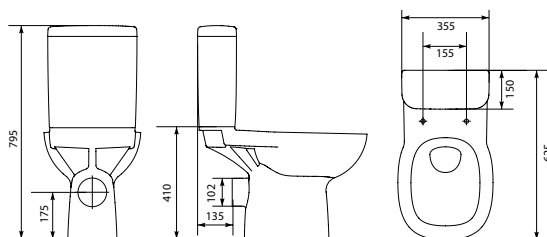

FACILE

масса брутто 32,4 кг
горизонтальный выпуск
нижняя подводка воды

Варианты комплектаций:
сиденье дюропласт/
дюропласт с микролифтом,
двухрежимная арматура