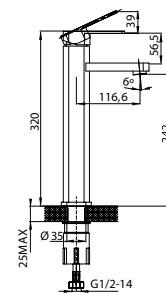

система легкой установки Fixnow

система легкой установки Fixnow

система переключения ванна/душ с керамическими пластинами

система легкой установки Fixnow

Аксессуары в комплекте

гибкий шланг в оплетке из нержавеющей стали 1,5 м с системами Double Lock и Twist Free

душевая лейка с системой Easy Clean

поворотный держатель для лейки с крепежом

Смеситель для раковины MR1800

Смеситель для раковины MR3800

MR3800

Смеситель для ванны MR1810

Смеситель для душа MR1812

Смеситель для кухни MR1808

Модель	система снижения шума Edelform mute	керамический картридж Sedal (Испания)	керамические кран-буксы Edelform	аэратор	гибкая подводка, крепеж	крепление подводки-гайки 1/2"	поворот излива смесителя на 360° вокруг своей оси	система легкой установки Fixnow	душевые аксессуары в комплекте
MR1800	●	Ø35		Neoperl	●	●		●	
MR3800	●	Ø35		Neoperl	●	●		●	
MR1810	●	Ø35		Neoperl					●
MR1812	●	Ø35							●
MR1808	●	Ø35		Neoperl	●	●	●	●