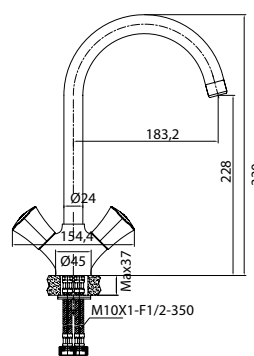

Смеситель для кухни AD2808

Модель	система снижения шума Edelform mute	керамический картридж Sedal (Испания)	керамические кран-буксы Edelform	аэратор	гибкая подводка, крепеж	крепление подводки-гайки 1/2"	поворот излива смесителя на 360° вокруг своей оси	система легкой установки Fixnow	душевые аксессуары в комплекте
AD2800			•	Edelform	•	•	•		
AD2810			•	Edelform					•
AD28102			•	Edelform					•
AD2808			•	Edelform	•	•	•