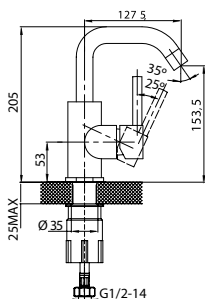

Смеситель для раковины NV5800