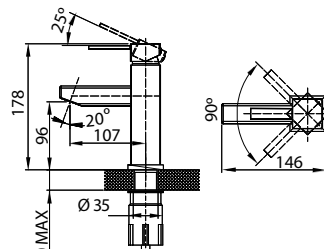

Смеситель для раковины GR1800