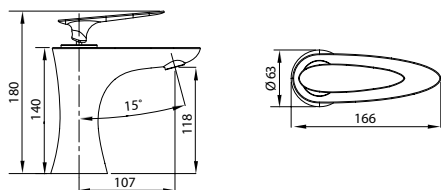

Смеситель для раковины KL1800