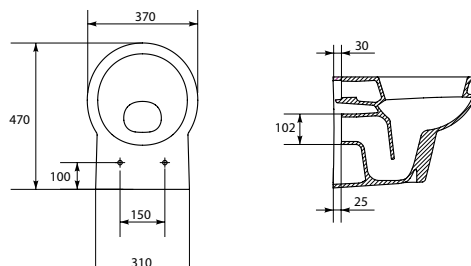

NANO подвесной

масса брутто 17,4 кг

Варианты комплектаций:
сиденье: дюропласт /
дюропласт с микролифтом

ИНСТАЛЛЯЦИИ

СЕТ 5:1 DELFI

масса брутто 34,2 кг

Варианты комплектаций:
- инсталляция leon
- подвесной унитаз Delfi,
горизонтальный выпуск
- сиденье термопласт
микролифт
- кнопка смыва (2 режима,
блестящий хром)
- уплотнитель (полиуретано-
вая прокладка)