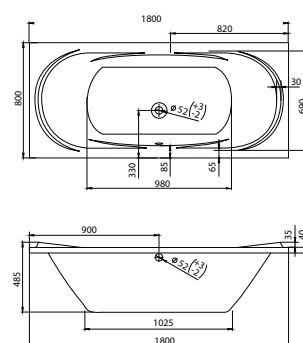

CLAVIS

размеры:
 150x70 см
 160x70 см
 170x70 см
 глубина: 45 см

FLOREANA

размеры:
 150x75 см
 160x75 см
 170x75 см
 глубина: 45 см

FLOREANA XL

размер:
160x75 см
170x75 см
глубина: 50,5 см

ECLIPTICA

размер: 180x80 см
глубина: 45 см