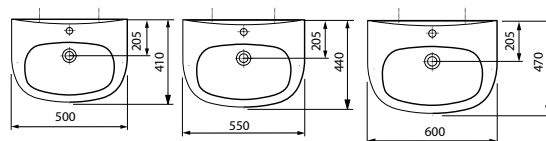

Zeta 40 Мини-умывальник

масса брутто 7,5 кг

OLYMP

OLYMP 50

масса брутто умывальника 13,2 кг
масса брутто пьедестала 12,6 кг

OLYMP 55

масса брутто умывальника 15,4 кг
масса брутто пьедестала 12,6 кг

OLYMP 45 Мини-умывальник угловой