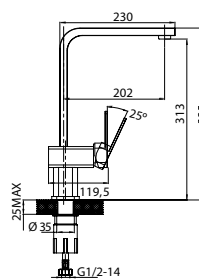

Смеситель для кухни MR1808

Модель	система снижения шума Edelform mute	керамический картридж Sedal (Испания)	керамические кран-буксы Edelform	аэратор	гибкая подводка, крепеж	крепление подводки-гайки 1/2"	поворот излива смесителя на 360° вокруг своей оси	система легкой установки Fixnow	душевые аксессуары в комплекте
MR1800	●	Ø35		Neoperl	●	●		●	
MR3800	●	Ø35		Neoperl	●	●		●	
MR1810	●	Ø35		Neoperl					●
MR1812	●	Ø35							●
MR1808	●	Ø35		Neoperl	●	●	●	●