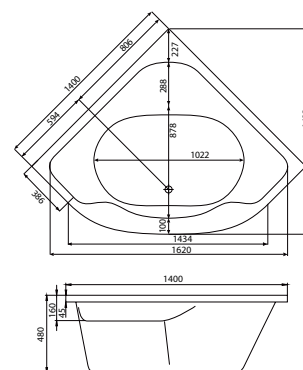

MAGGIORE

размер: 150x150 см
глубина: 52 см