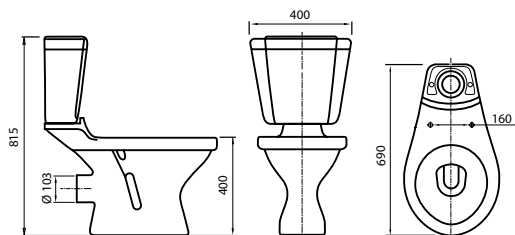

TOP

масса брутто 32,1 кг
горизонтальный выпуск
нижняя подводка воды

Варианты комплектаций:
однорежимная арматура
«Уклад», сиденье полипропилен.