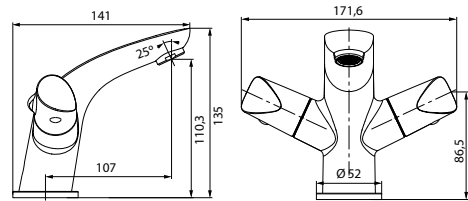

Смеситель для раковины DU2800

Смеситель для ванны DU2810