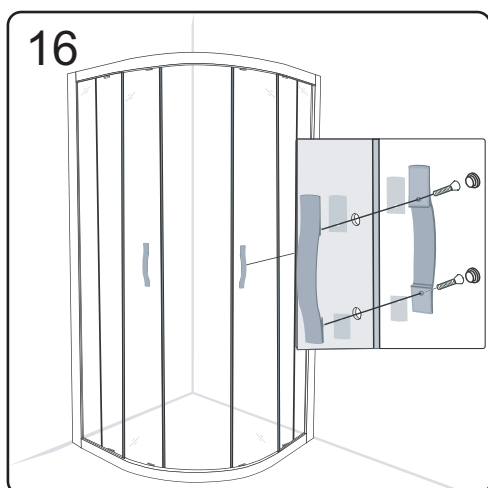

Začínáme / Getting Start:

Použijte transparentní silikon / Please use transparent silicon

CE

GELCO s. r. o., Makovského 1341,
163 00 Praha 6

07

EN 14428

Glass shower enclosure	
cleaning efficiency:	conforming
impact resistance:	conforming
operating life:	conforming