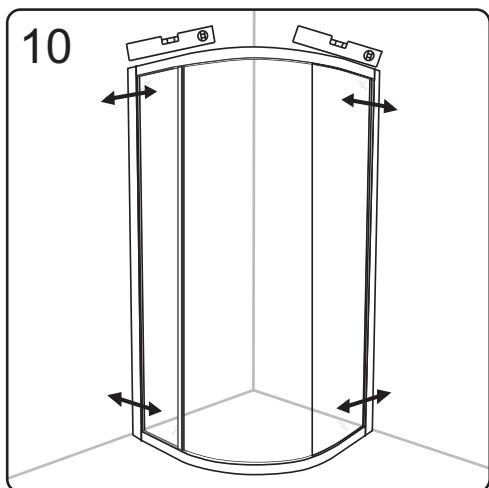

Začínáme / Getting Start:

Použijte transparentní silikon / Please use transparent silicon

CE

GELCO s. r. o., Makovského 1341,
163 00 Praha 6

07

EN 14428

Glass shower enclosure	
cleaning efficiency:	conforming
impact resistance:	conforming
operating life:	conforming