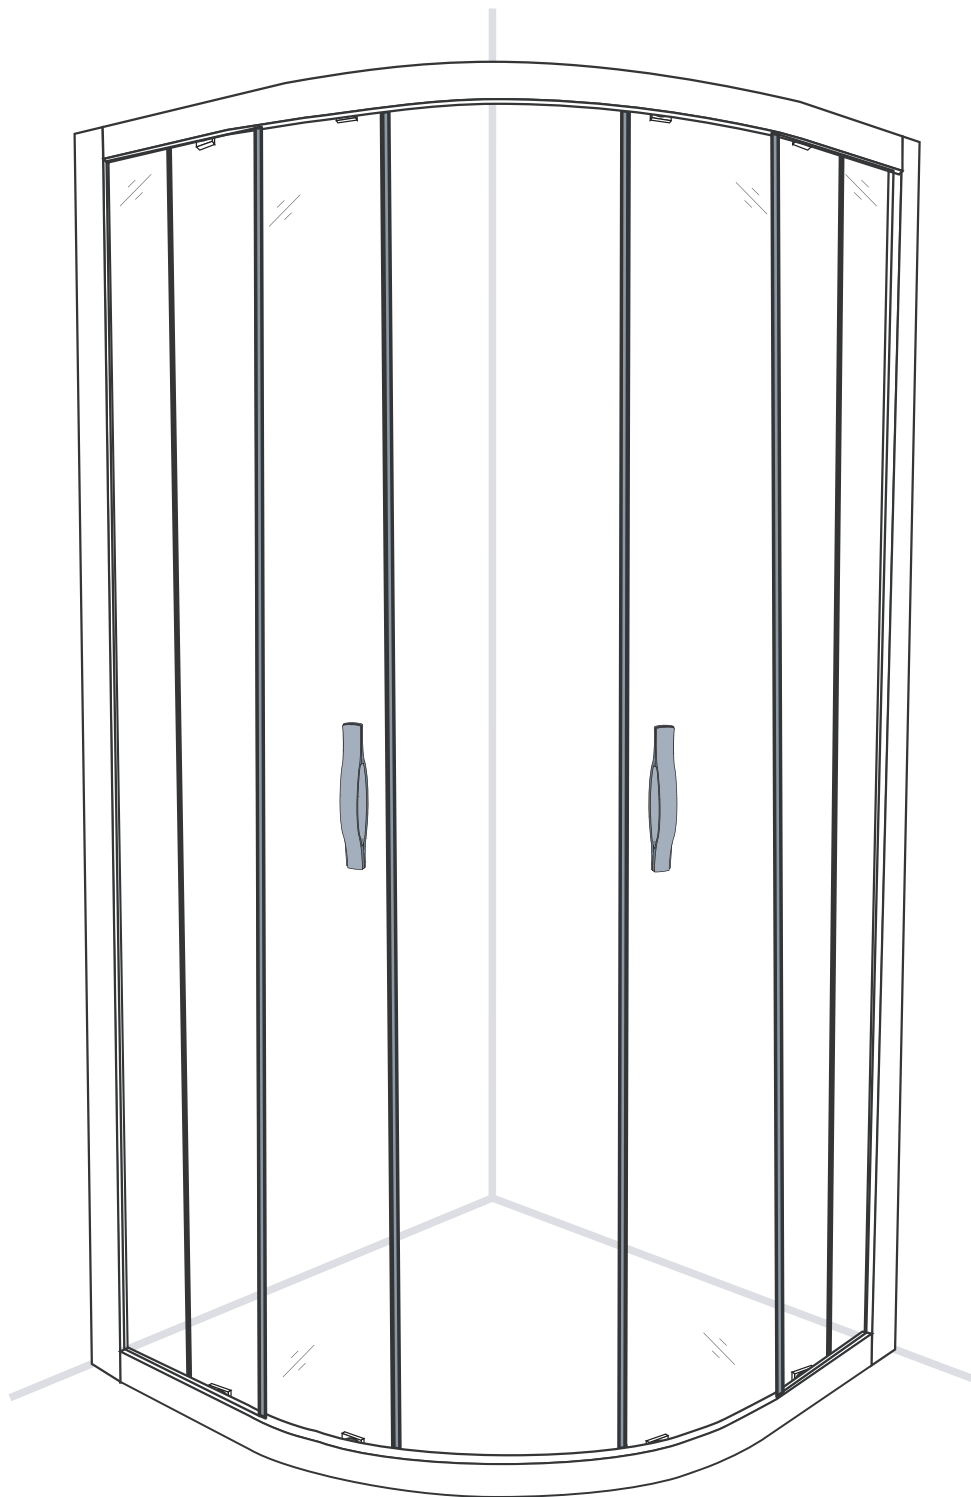

SIGMA

2103-11-80/80

Potřebné pomůcky / Tools Need

GELCO

GELCO s.r.o.

Makovského 1341

163 00 Praha 6

info@gelcocz.eu