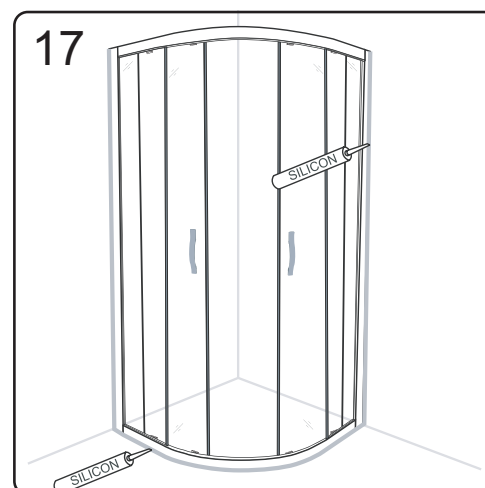

Začínáme / Getting Start:

Použijte transparentní silikon / Please use transparent silicon

CE

GELCO s. r. o., Makovského 1341,
163 00 Praha 6

07

EN 14428

Glass shower enclosure	
cleaning efficiency:	conforming
impact resistance:	conforming
operating life:	conforming