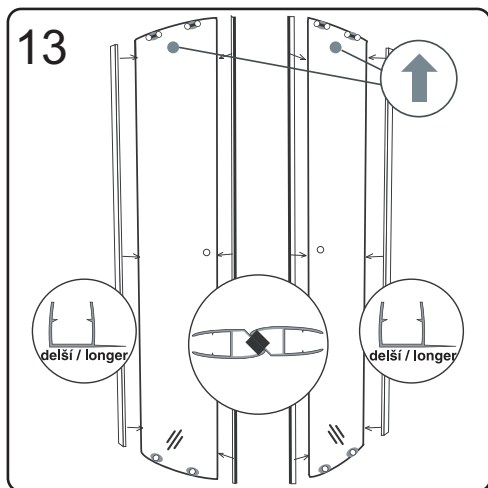

Začínáme / Getting Start:

Použijte transparentní silikon / Please use transparent silicon

CE

GELCO s. r. o., Makovského 1341,
163 00 Praha 6

07

EN 14428

Glass shower enclosure	
cleaning efficiency:	conforming
impact resistance:	conforming
operating life:	conforming