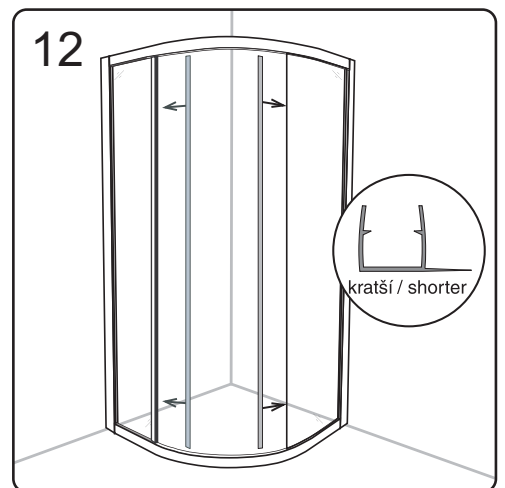

Začínáme / Getting Start:

Použijte transparentní silikon / Please use transparent silicon

CE

GELCO s. r. o., Makovského 1341,
163 00 Praha 6

07

EN 14428

Glass shower enclosure	
cleaning efficiency:	conforming
impact resistance:	conforming
operating life:	conforming