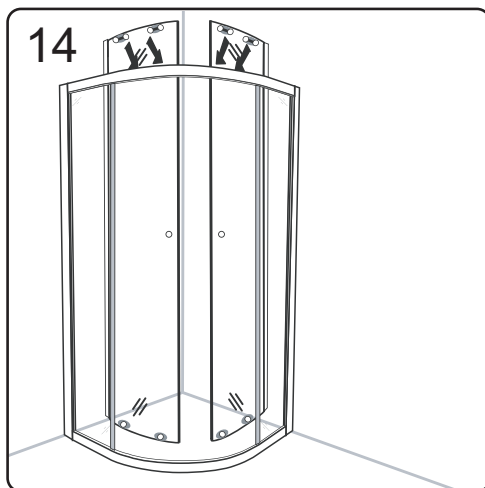

Začínáme / Getting Start:

Použijte transparentní silikon / Please use transparent silicon

CE

GELCO s. r. o., Makovského 1341,
163 00 Praha 6

07

EN 14428

Glass shower enclosure	
cleaning efficiency:	conforming
impact resistance:	conforming
operating life:	conforming