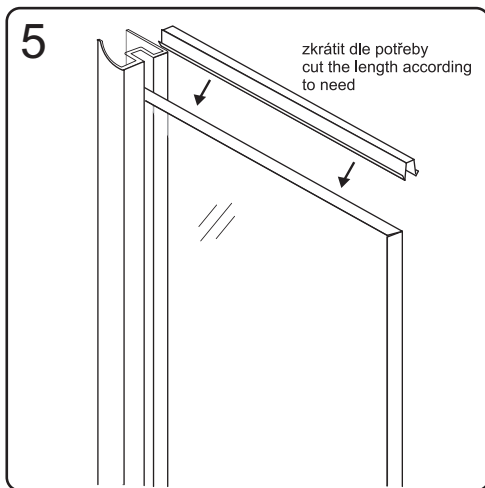

Začínáme / Getting Start:

Použijte transparentní silikon / Please use transparent silicon

CE

GELCO s. r. o., Makovského 1341,
163 00 Praha 6

07

EN 14428

Glass shower enclosure	
cleaning efficiency:	conforming
impact resistance:	conforming
operating life:	conforming