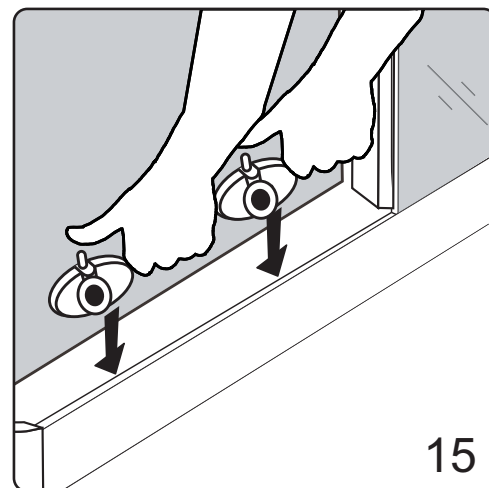

Začínáme / Getting Start:

Použijte transparentní silikon / Please use transparent silicon

CE

GELCO s. r. o., Makovského 1341,
163 00 Praha 6

07

EN 14428

Glass shower enclosure	
cleaning efficiency:	conforming
impact resistance:	conforming
operating life:	conforming