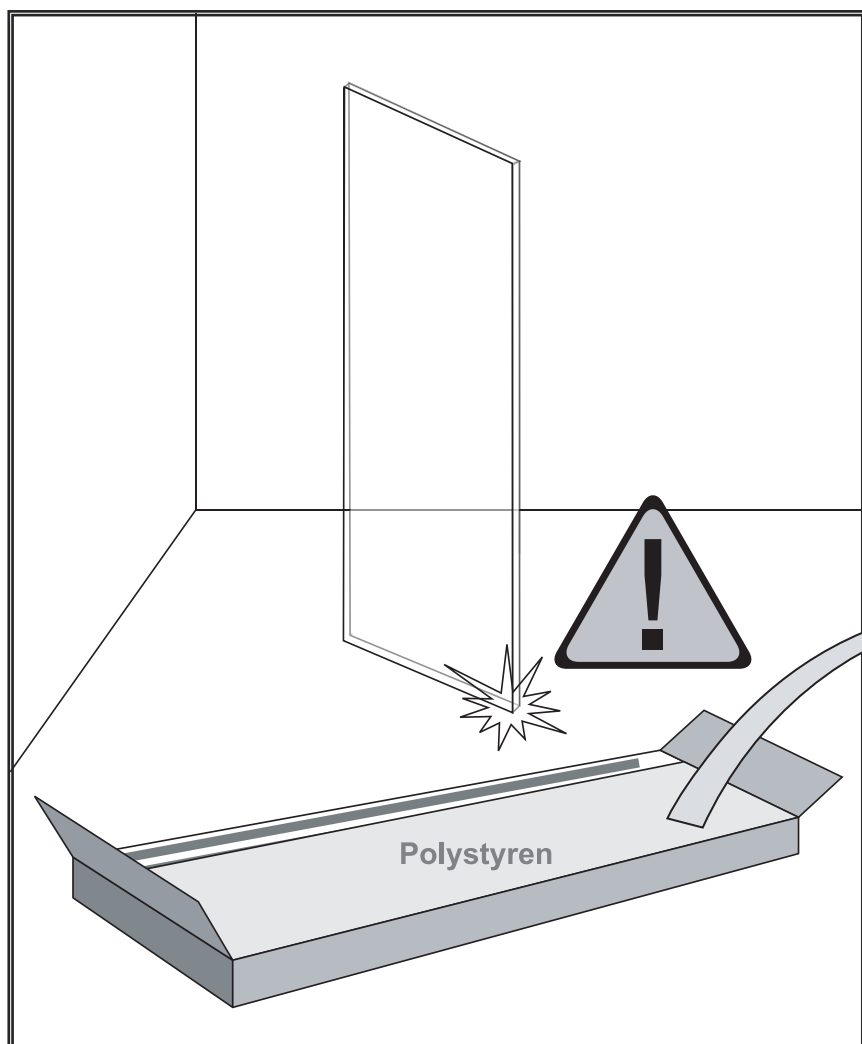

Začínáme / Getting Start:

Použijte transparentní silikon / Please use transparent silicon

CE

GELCO s. r. o., Makovského 1341,
163 00 Praha 6

07

EN 14428

Glass shower enclosure	
cleaning efficiency:	conforming
impact resistance:	conforming
operating life:	conforming