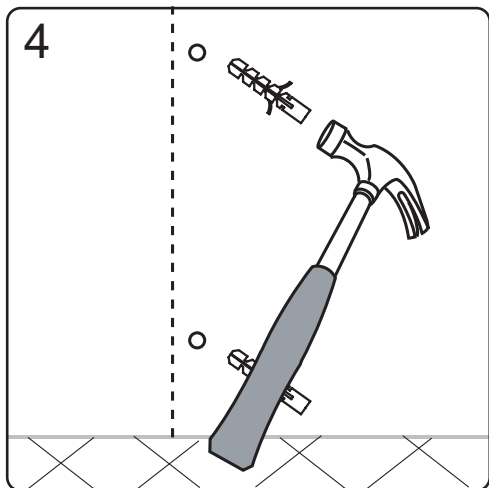

Začínáme / Getting Start:

Použijte transparentní silikon / Please use transparent silicon

CE

GELCO s. r. o., Makovského 1341,
163 00 Praha 6

07

EN 14428

Glass shower enclosure	
cleaning efficiency:	conforming
impact resistance:	conforming
operating life:	conforming