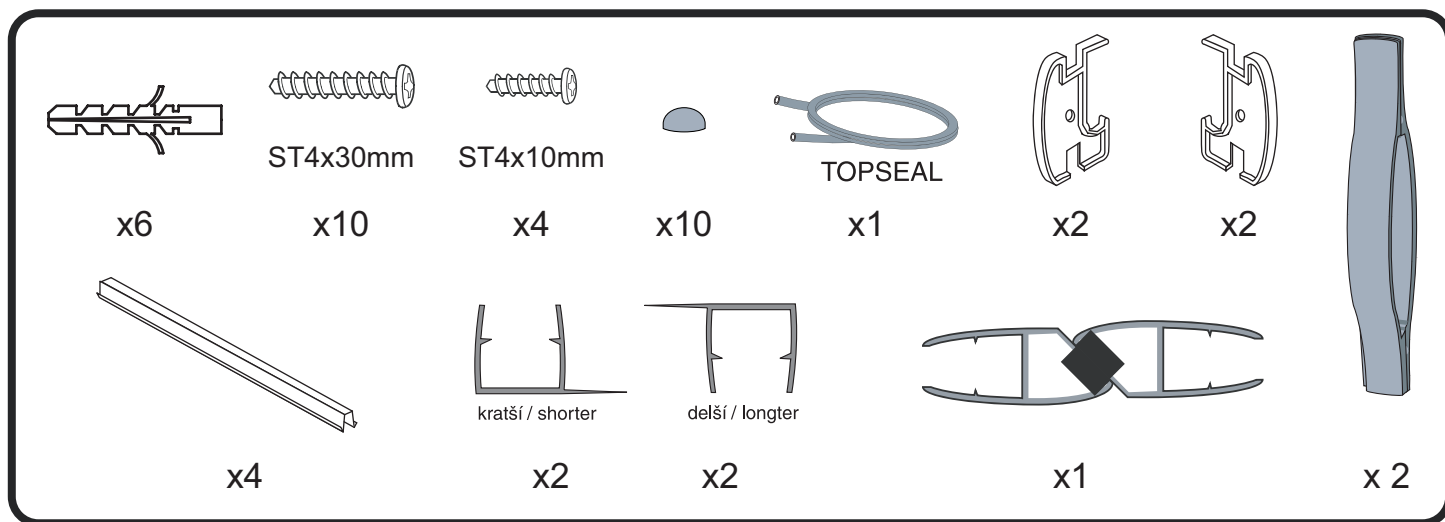

SIGMA

2103-11-80/80

Potřebné pomůcky / Tools Need

GELCO

GELCO s.r.o.

Makovského 1341

163 00 Praha 6

info@gelcocz.eu

Začínáme / Getting Start:

Použijte transparentní silikon / Please use transparent silicon

CE

GELCO s. r. o., Makovského 1341,
163 00 Praha 6

07

EN 14428

Glass shower enclosure	
cleaning efficiency:	conforming
impact resistance:	conforming
operating life:	conforming