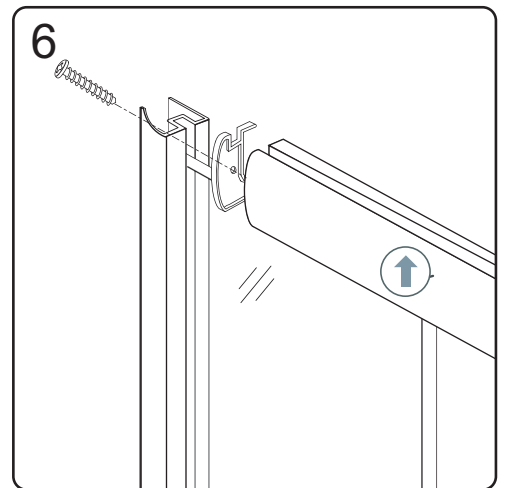

Začínáme / Getting Start:

Použijte transparentní silikon / Please use transparent silicon

CE

GELCO s. r. o., Makovského 1341,
163 00 Praha 6

07

EN 14428

Glass shower enclosure	
cleaning efficiency:	conforming
impact resistance:	conforming
operating life:	conforming