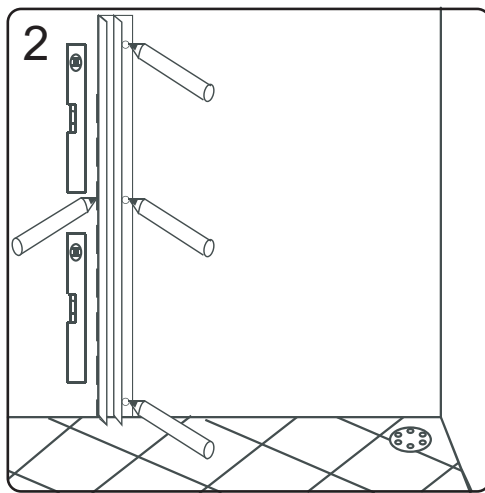

Začínáme / Getting Start:

Použijte transparentní silikon / Please use transparent silicon

CE

GELCO s. r. o., Makovského 1341,
163 00 Praha 6

07

EN 14428

Glass shower enclosure	
cleaning efficiency:	conforming
impact resistance:	conforming
operating life:	conforming