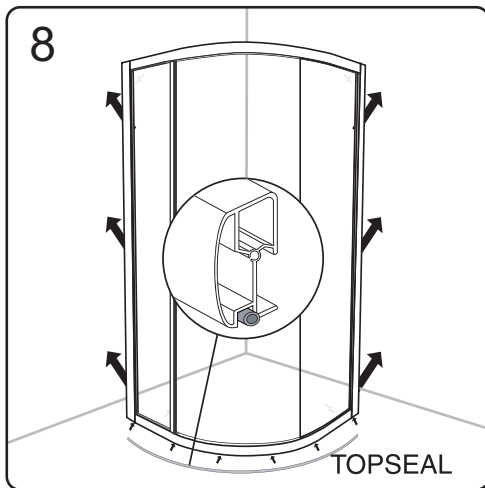

Začínáme / Getting Start:

Použijte transparentní silikon / Please use transparent silicon

CE

GELCO s. r. o., Makovského 1341,
163 00 Praha 6

07

EN 14428

Glass shower enclosure	
cleaning efficiency:	conforming
impact resistance:	conforming
operating life:	conforming