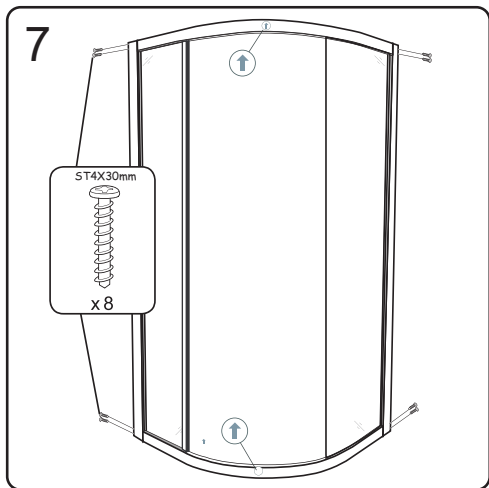

Začínáme / Getting Start:

Použijte transparentní silikon / Please use transparent silicon

CE

GELCO s. r. o., Makovského 1341,
163 00 Praha 6

07

EN 14428

Glass shower enclosure	
cleaning efficiency:	conforming
impact resistance:	conforming
operating life:	conforming