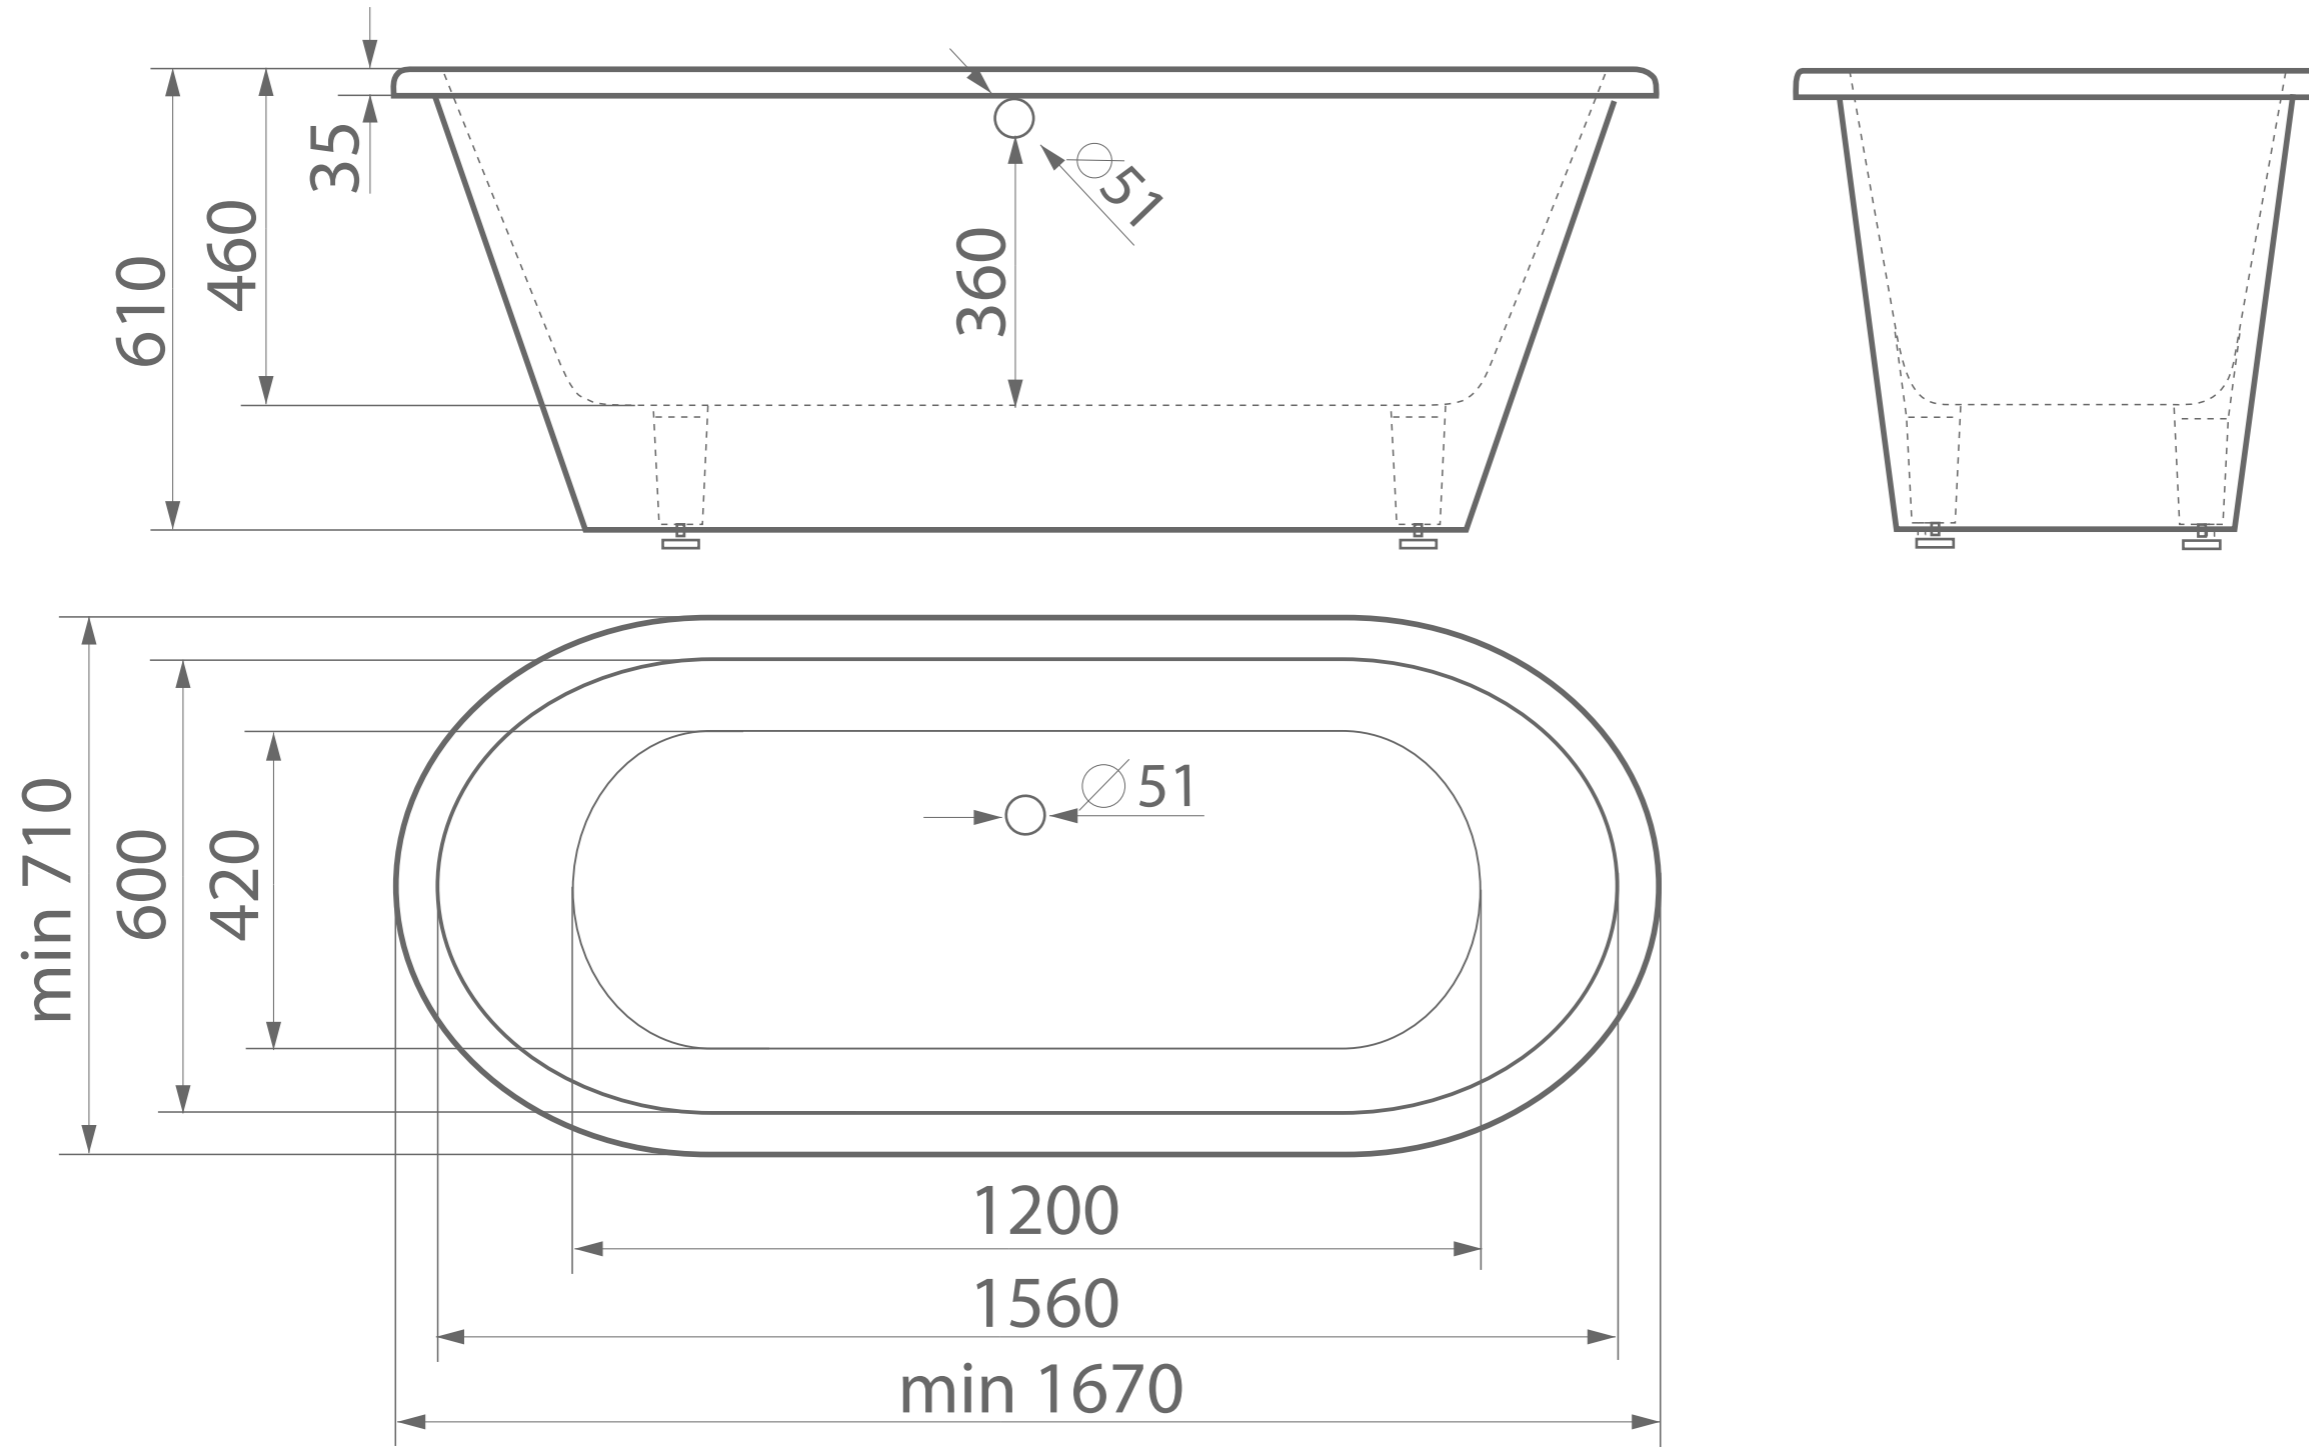

# HAWAII

ecscse

herba balneis

Размеры индивидуальные  
min 1670xmin 710x620 мм

Примеры возможного исполнения ванны\*:

\*Вы можете предложить любой другой вариант.  
Место врезки дополнительного оборудования по согласованию.