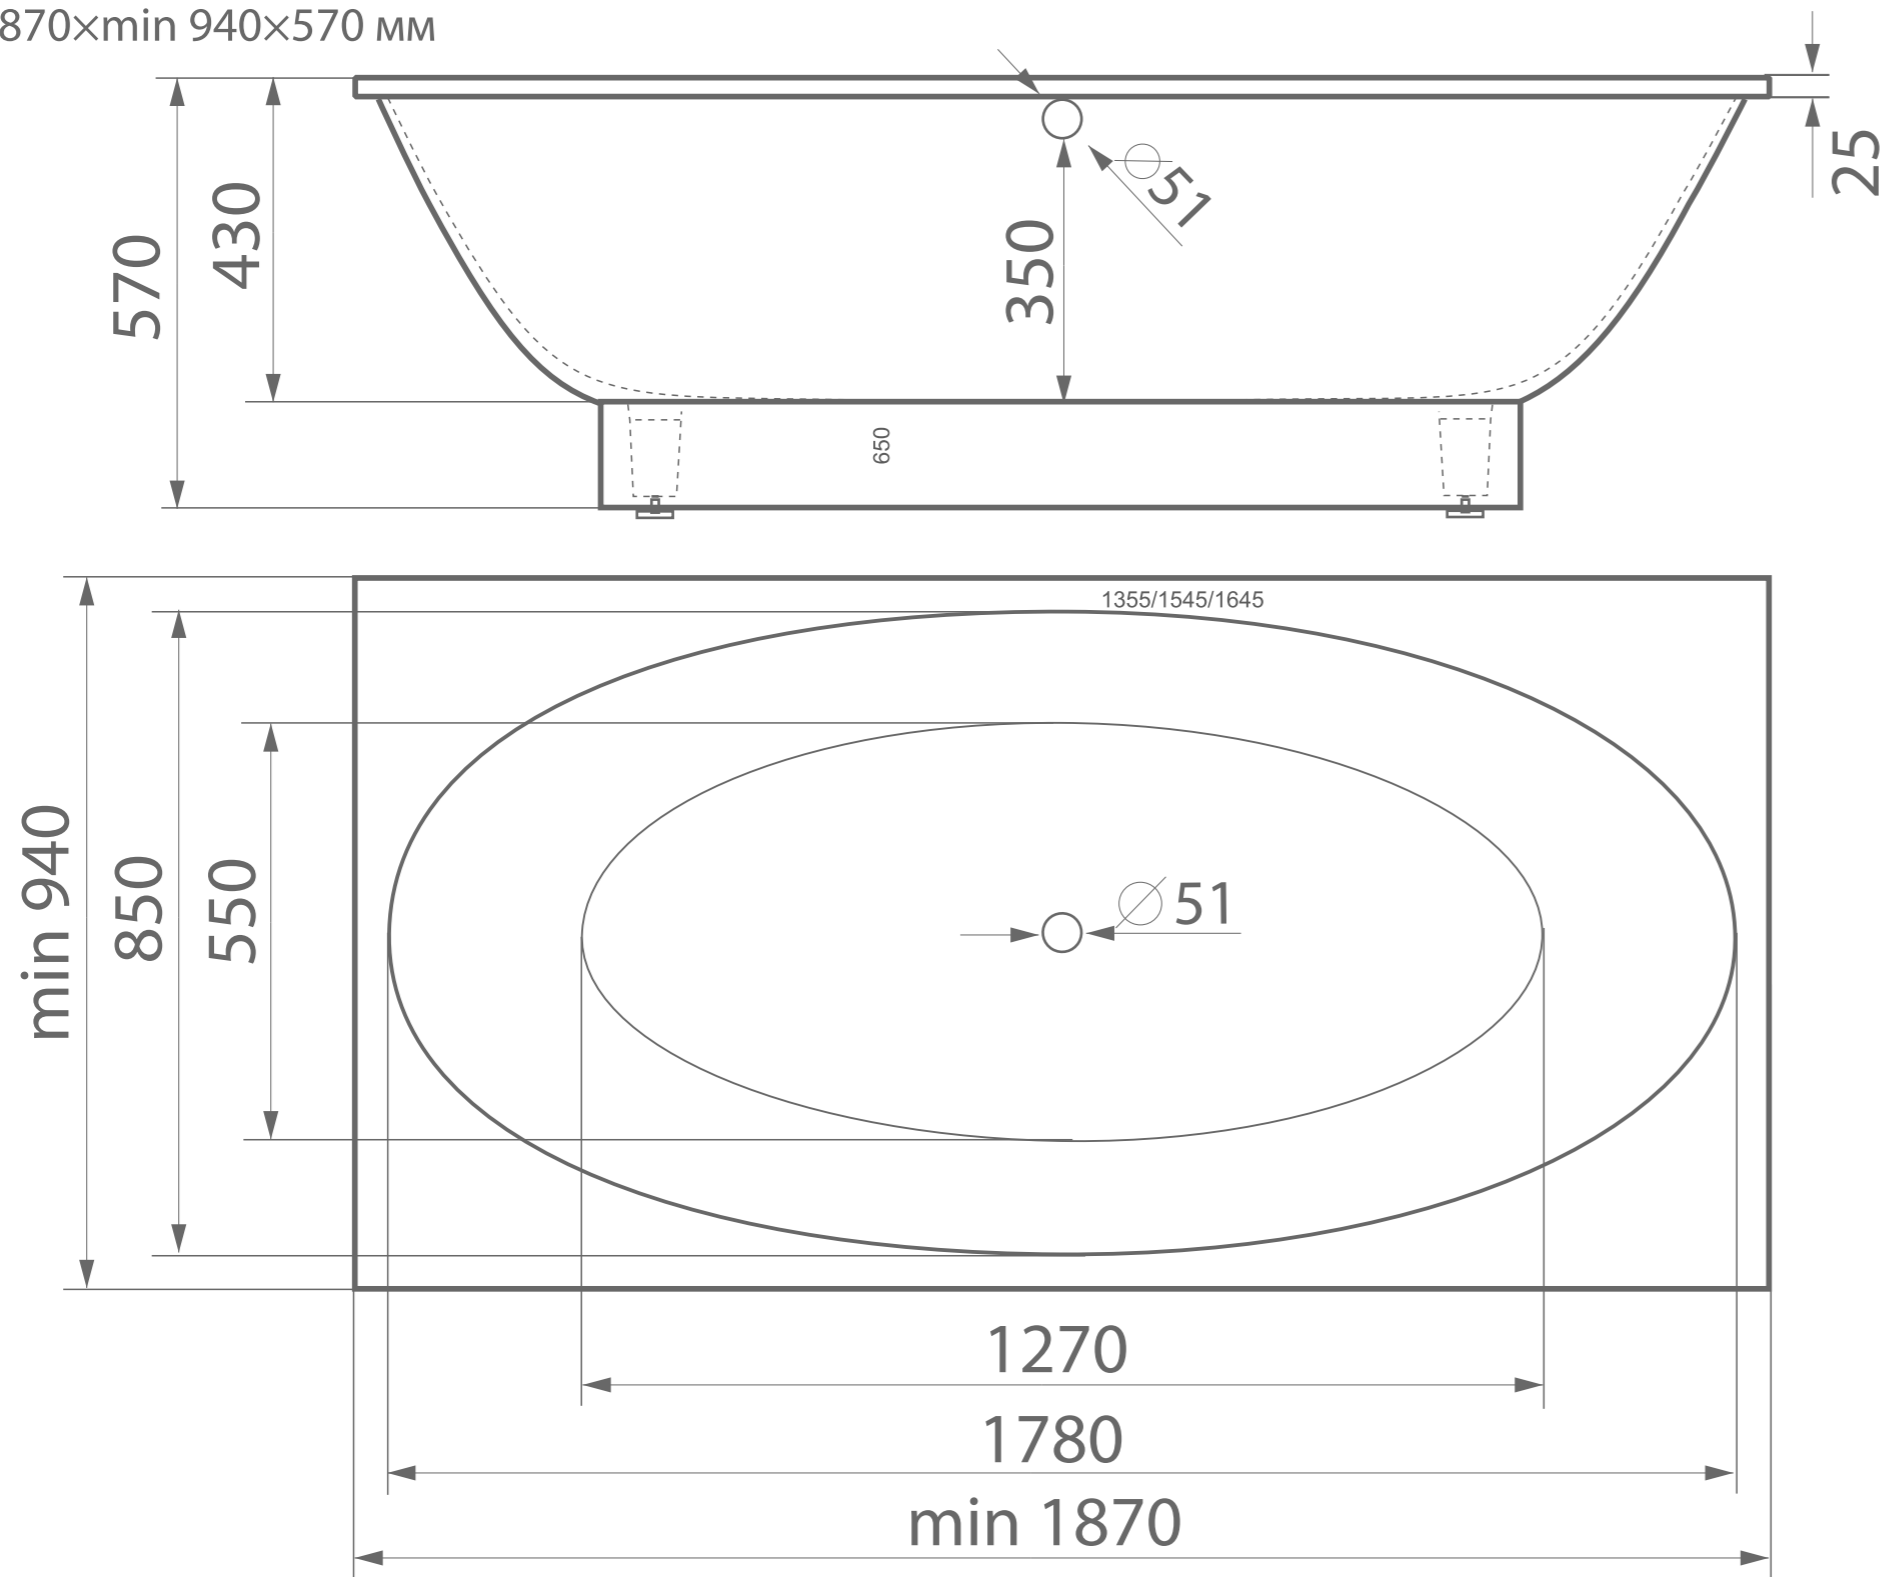

MINDORO

Размеры индивидуальные
min 1870xmin 940x570 мм

escse

herba balneis

Примеры возможного исполнения ванны*:

*Вы можете предложить любой другой вариант.

Место врезки дополнительного оборудования по согласованию.